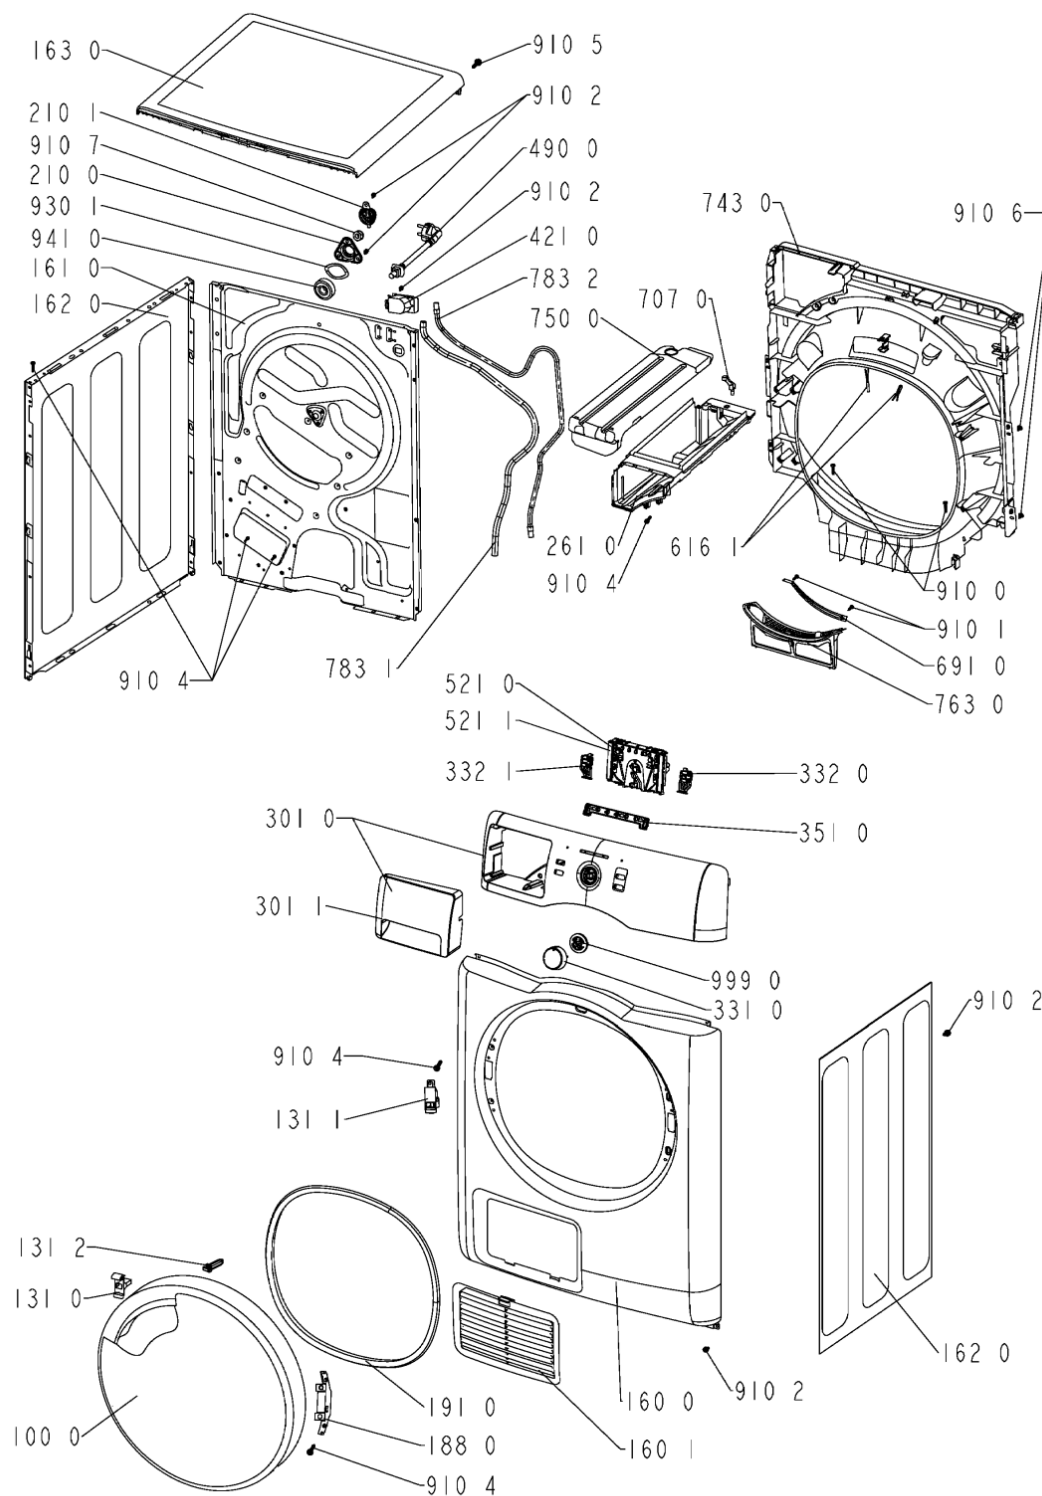

WHR11651

Tavole

4619 730 46681