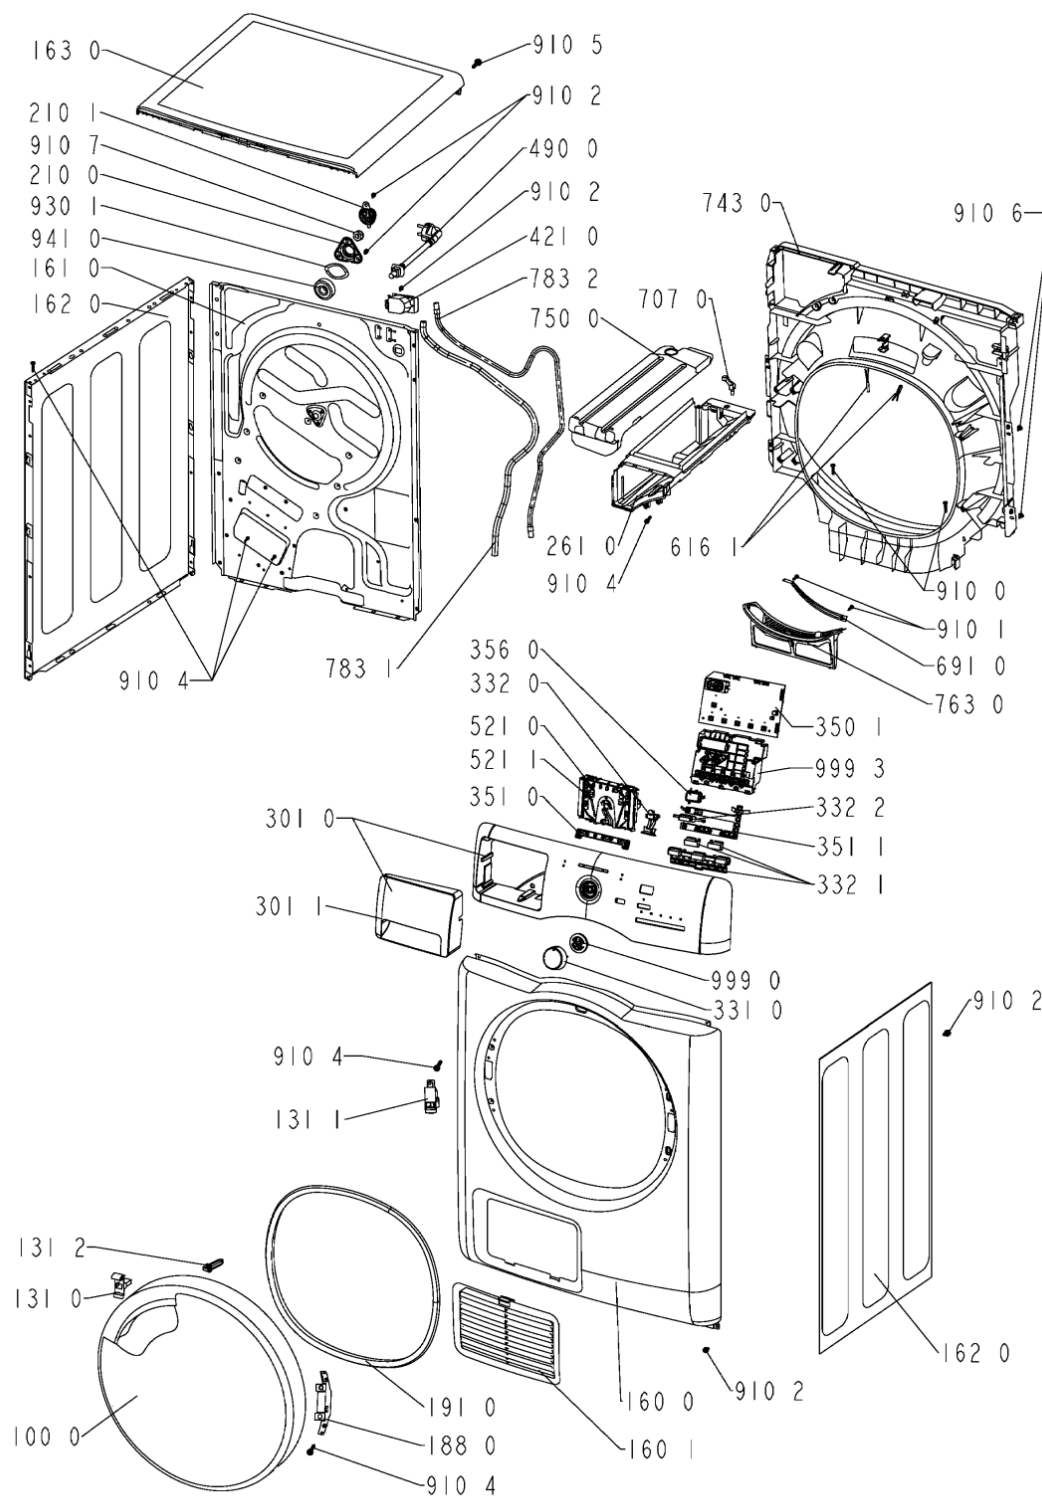

WHR29619

Tavole

4619 730 46661