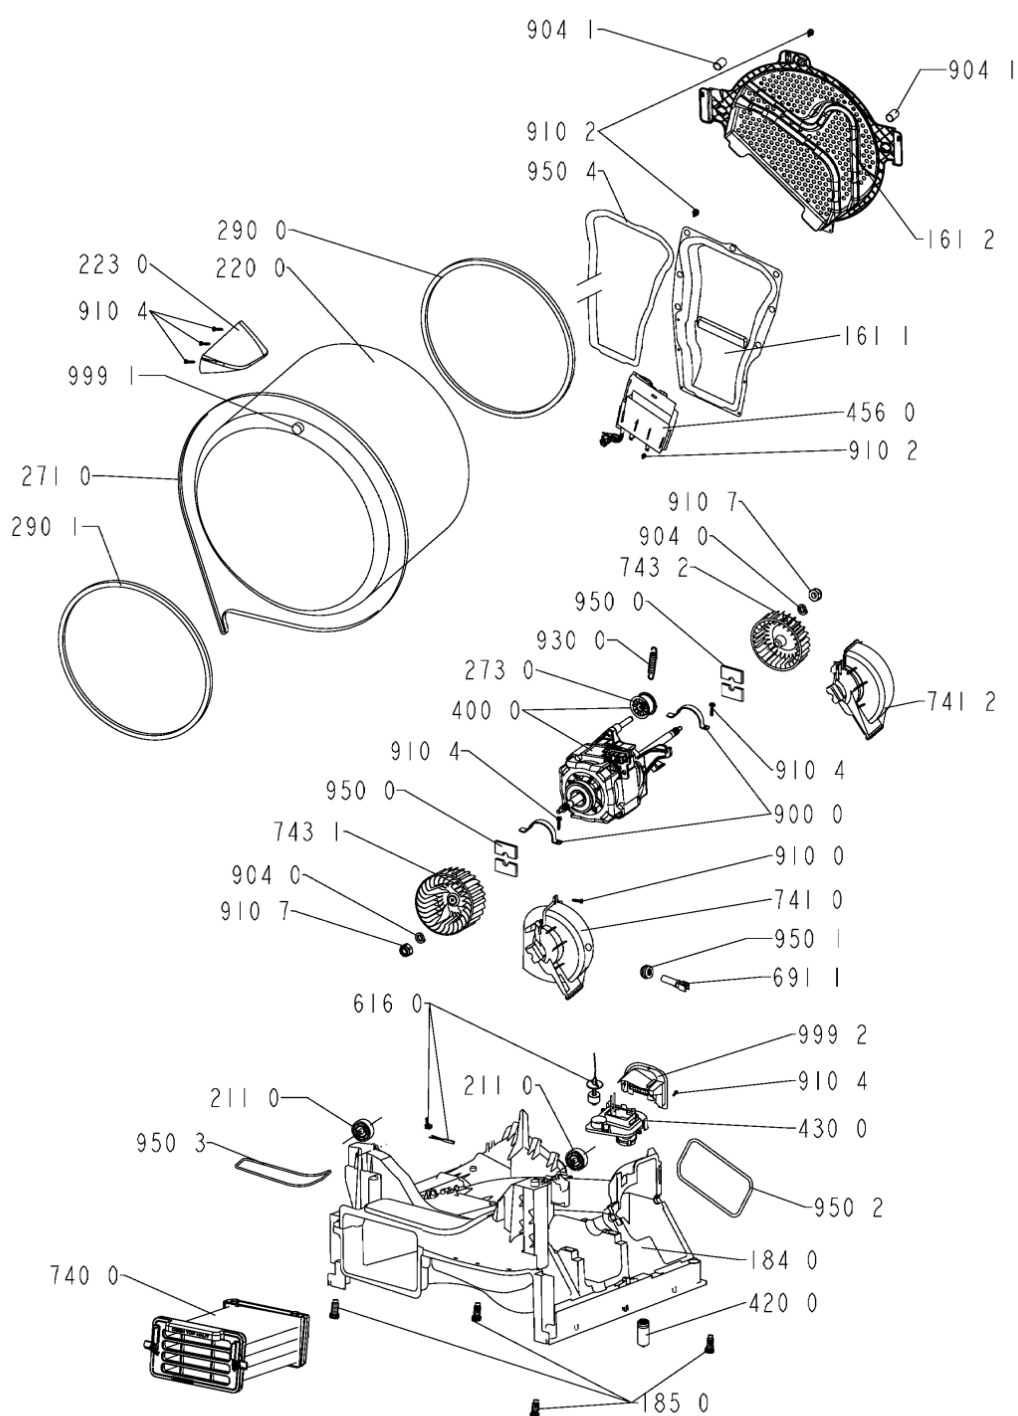

WHR29620

Tavole

4619 730 46661