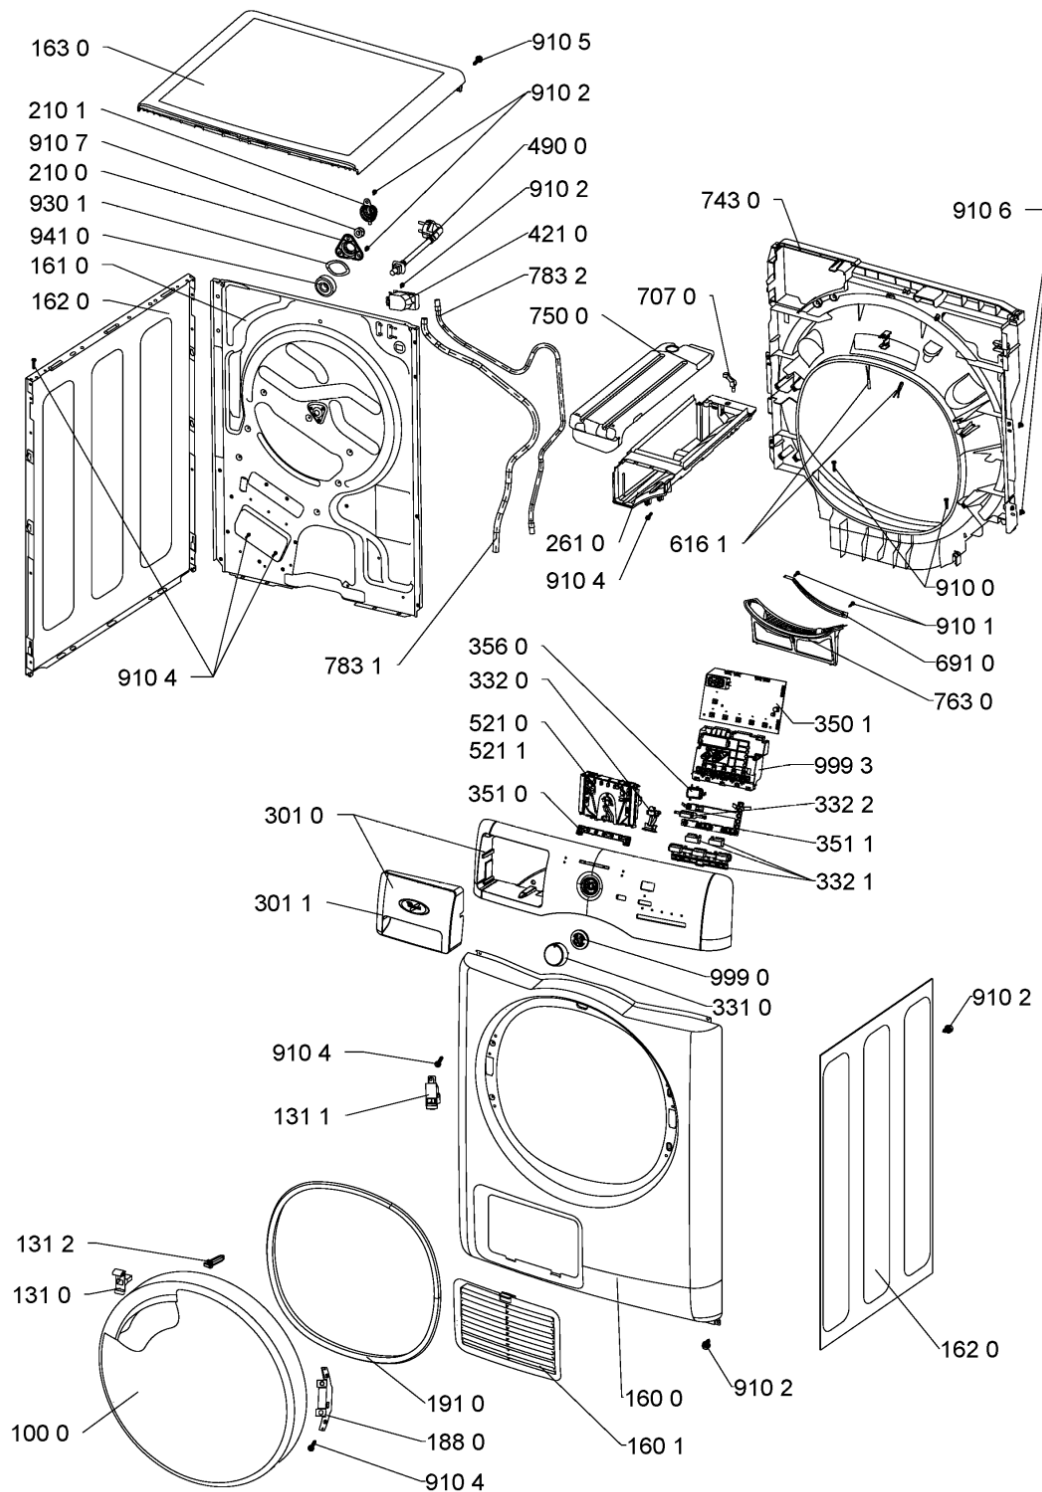

Whirlpool

Hotpoint

**Bauknecht**

**i** INDESIT

WHR30092

Tavole

8575 768 12010

WHR30092

Lista

Ricambi

Rif.	Cod.Ricam	Dal S/N	Al S/N	Sostituto	Descrizione	Notizia	Codice
1000	480112101574 (C00314633)				porta		
1310	480112101519 (C00315703)				perno chiusura porta		
1311	480112101507 (C00312176)				bloccaporta		
1312	480112101518 (C00311516)				perno porta.		
1600	480112101487 (C00321299)				pannello front.		
1601	480112101529 (C00317413)				sportello scambiatore di calore		
1610	480112101496 (C00336924)		11 36 / 10909...	1 x 481010598213 (C00324941)	rear panel		
1610	481010374102 (C00315948)	11 37 / 10912...		1 x 481010598213 (C00324941)	schienale		
1611	480112101504 (C00321304)		11 36 / 10909...	1 x 481010730860 (C00345090)	copertura resistenza		
1611	481010374101 (C00315175)	11 37 / 10912...		1 x 481010730860 (C00345090)	camera riscald.		
1612	480112101558 (C00321314)				coperchio pannello post.		
1620	480112101515 (C00317391)			1 x 481010640366 (C00325789)	fianco		
1630	480112101543 (C00314569)			1 x 481010563529 (C00316032)	piano lavoro		
1840	480112101555 (C00321312)			1 x 481010538385 (C00317803)	fondo		
1850	481250018054 (C00312250)				pedino regolabile		
1880	480112101521 (C00317948)				cerniera porta		