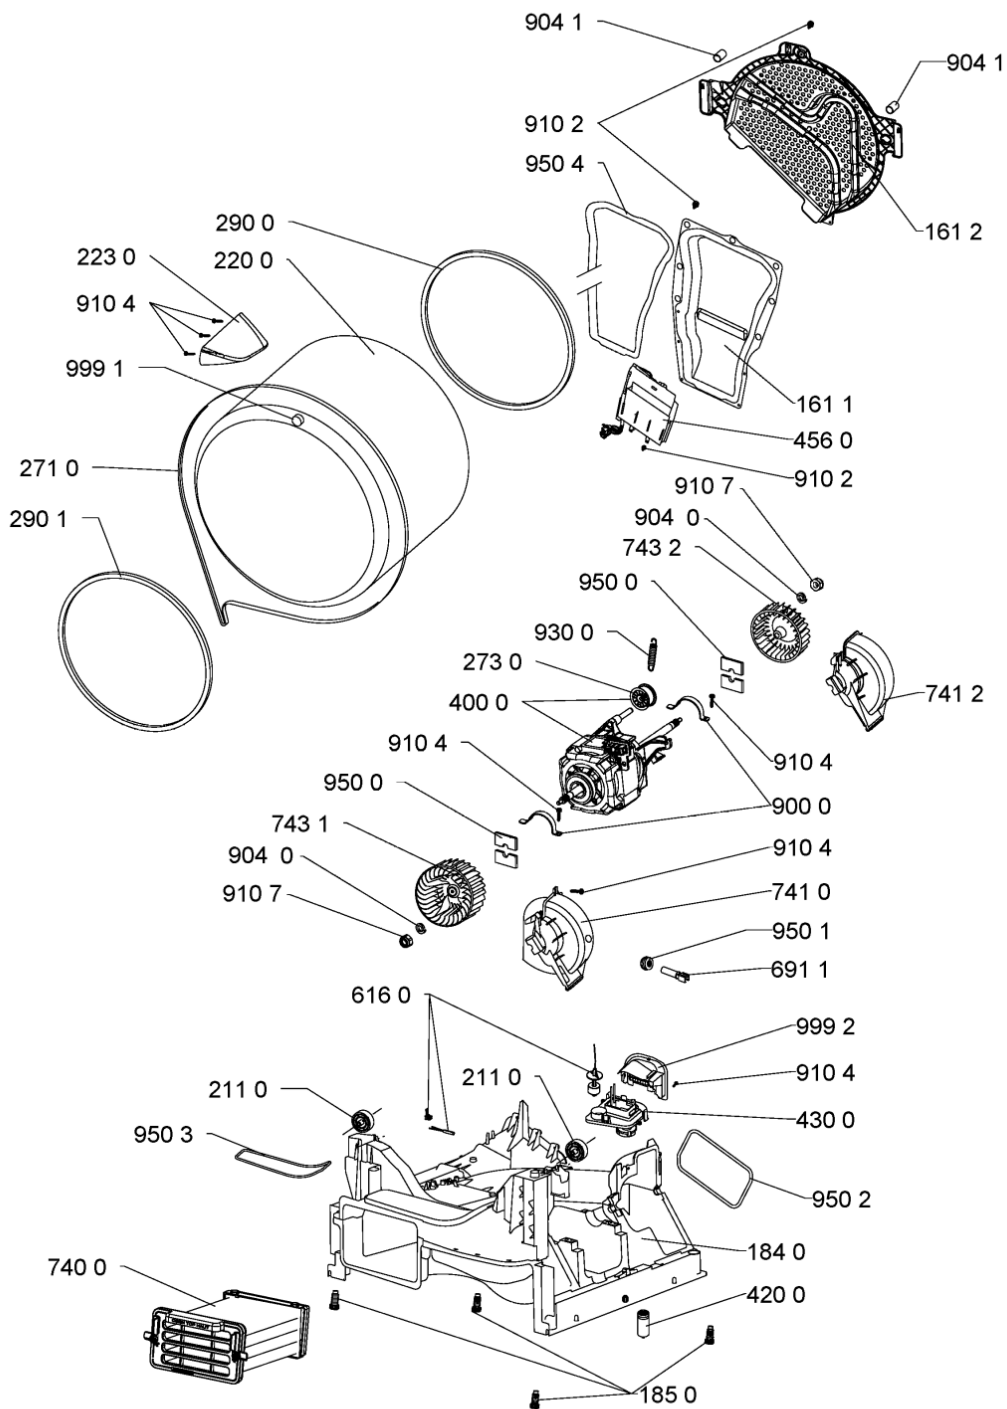

9992 480112101526  
(C00321307)

sportello pompa

9993 480111100233  
(C00311631)

supporto interfaccia frontale

WHR30093

Tavole

8575 768 12010

WHR30093

1910	480112101512 (C00312040)	1 x 481010713648 (C00345110)	guarniz.porta
2100	480112101513 (C00317816)		coperchio cuscinetto
2101	480112101502 (C00313419)		copertura asse cestello
2110	480112101478 (C00313029)		roller drum
2200	480112101581 (C00312499)	1 x C00646635 (488000646635)	cestello + ferma carico
2230	480112101495 (C00314595)	1 x 481010492721 (C00505113)	ferma carico
2610	480112101557 (C00321313)		contenitore serbatoio
2710	480112101469 (C00311014)		cinghia trasm. 2010 h7
2730	480112101592 (C00389134)	1 x 484000008521 (C00376378)	tendipuleggia
2900	480112101497 (C00312829)		guarnizione cestello/schienale
2901	480112101489 (C00340591)	1 x 480112101685 (C00312847)	guarnizione cestello/deflettore
3010	480112101602 (C00429074)	1 x 481010411638 (C00436556)	mascherina
3011	480112101572 (C00315404)		maniglia cass.
3310	480111100344 (C00313449)	1 x 481071419832 (C00312580)	manopola timer
3320	480112101566 (C00321316)		tasto avvio
3321	480111100224 (C00312311)		insieme tasti opzione
3322	480112101568 (C00321318)		pulsantiera avvio/annulla
3501	480112101569 (C00314615)		blocchetto opz. e7d
3510	480112101589 (C00321320)		guida lampada