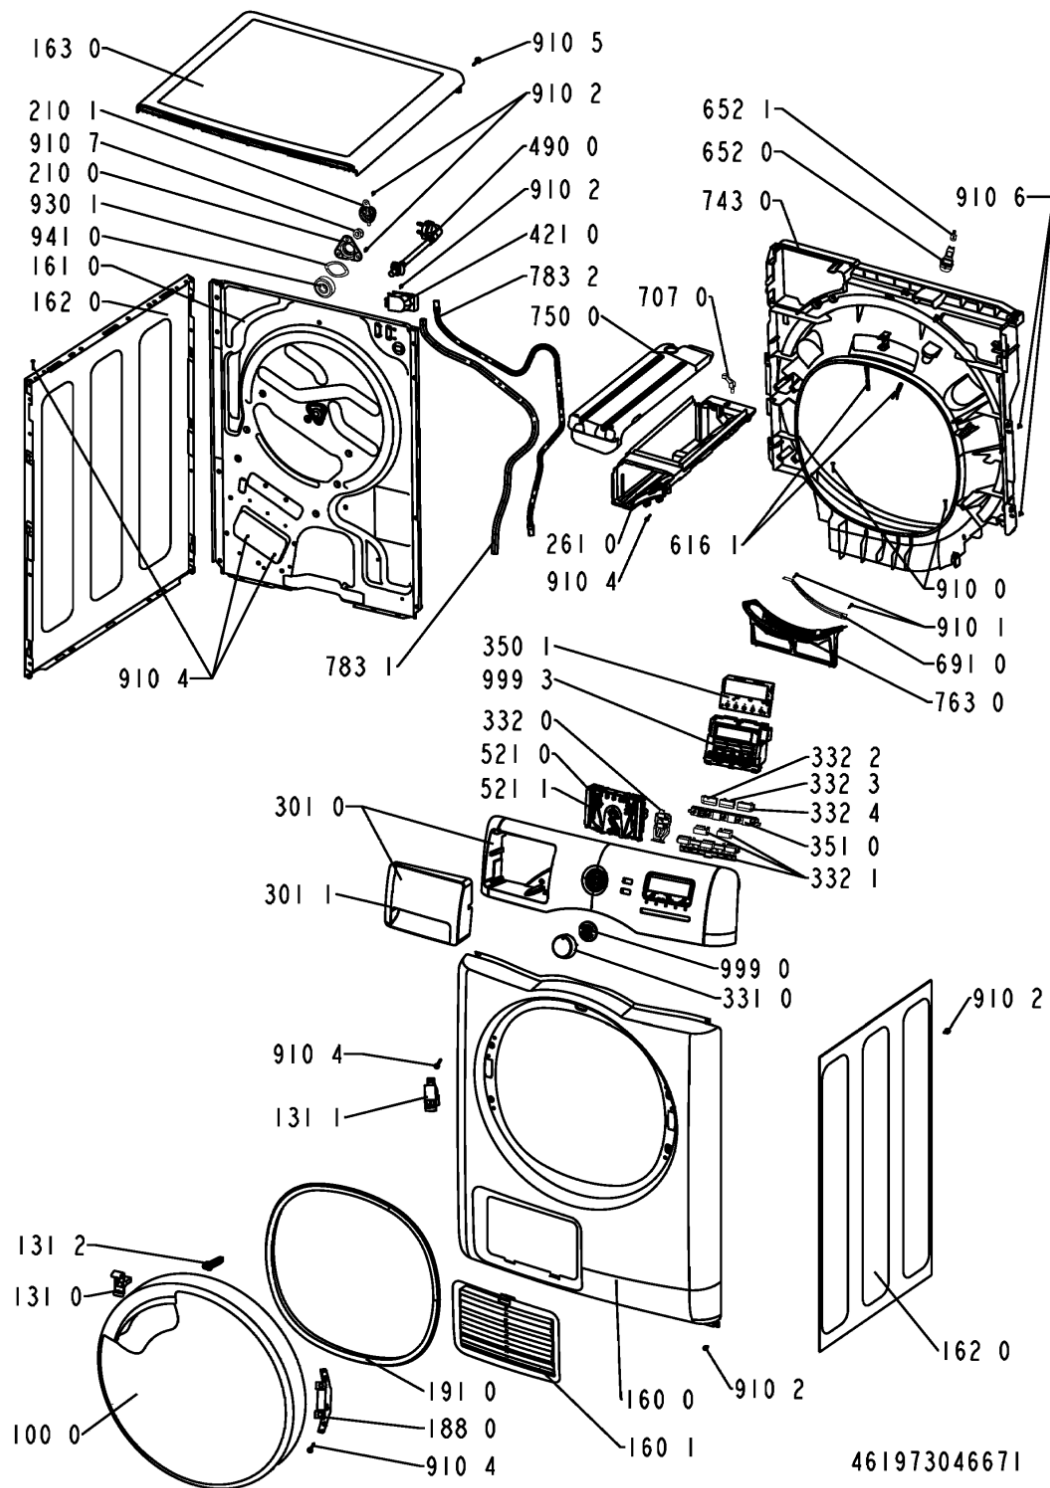

WHR29735

Tavole