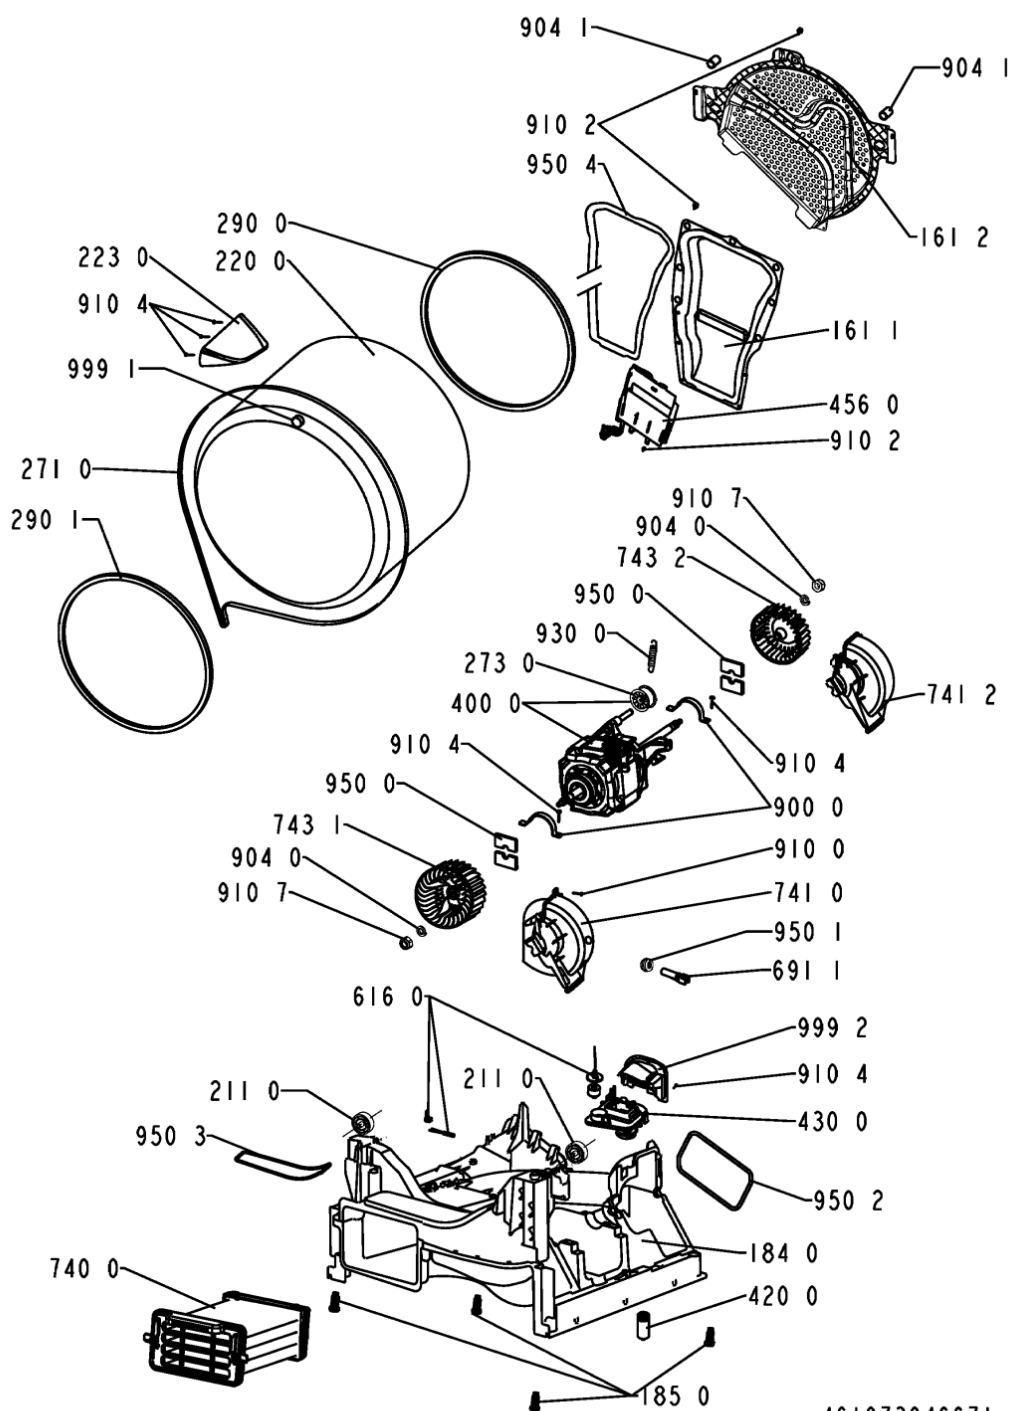

WHR29736

Tavole

461973046671