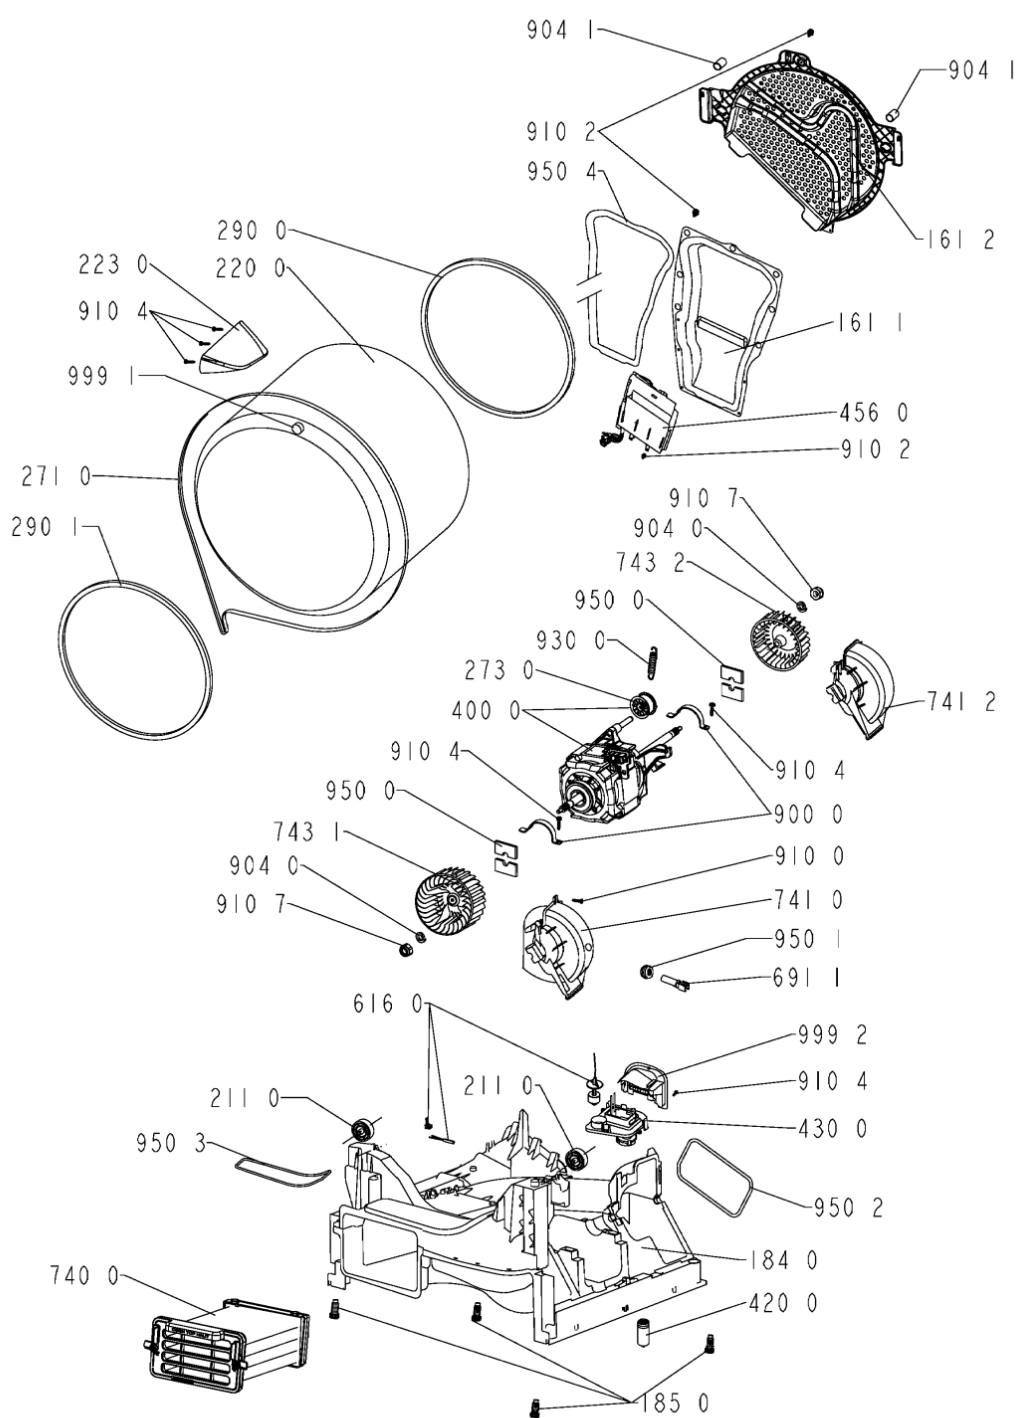

WHR11656

Tavole

4619 730 46651