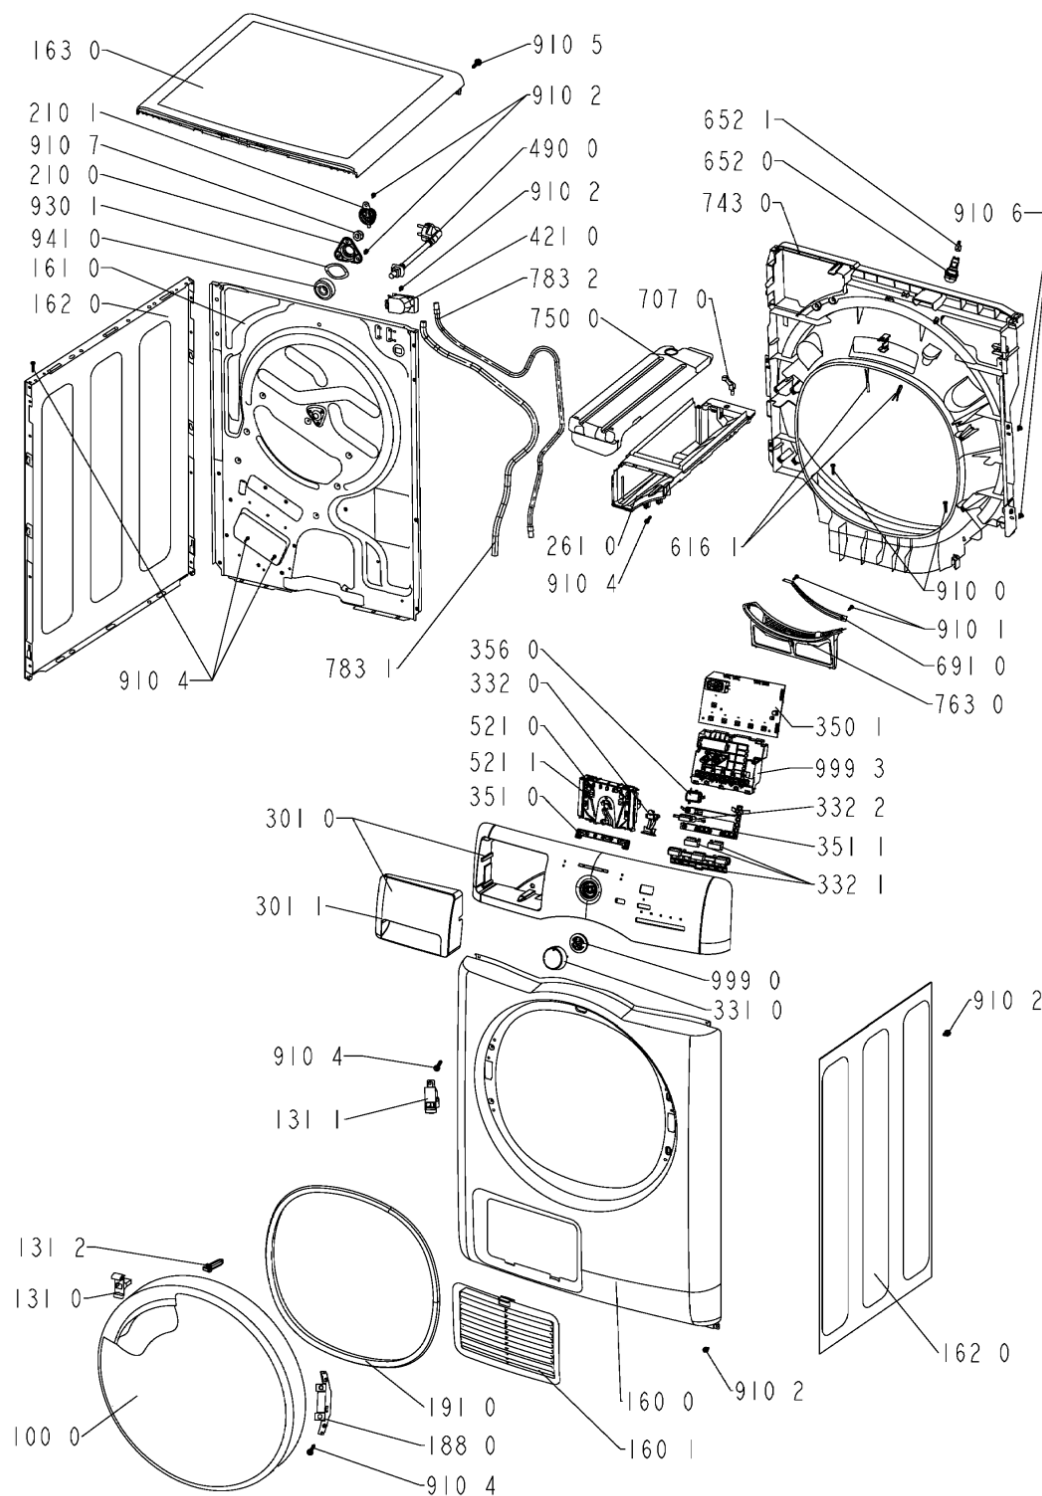

Whirlpool

Hotpoint

Bauknecht

i INDESIT

WHR11655

Tavole

4619 730 46651

WHR11655

Lista

Ricambi

Rif.	Cod.Ricam	Dal S/N	Al S/N	Sostituto	Descrizione	Notizia	Codice
100 0	480112101574 (C00314633)				porta		
131 0	480112101519 (C00315703)				perno chiusura porta		
131 1	480112101507 (C00312176)				bloccaporta		
131 2	480112101518 (C00311516)				perno porta.		
160 0	480112101487 (C00321299)				pannello front.		
160 1	480112101529 (C00317413)				sportello scambiatore di calore		
161 0	480112101496 (C00336924)			1 x 481010598213 (C00324941)	rear panel		
161 1	480112101504 (C00321304)			1 x 481010730860 (C00345090)	copertura resistenza		
161 2	480112101558 (C00321314)				coperchio pannello post.		
162 0	480112101515 (C00317391)			1 x 481010640366 (C00325789)	fianco		
163 0	480112101543 (C00314569)			1 x 481010563529 (C00316032)	piano lavoro		
184 0	480112101555 (C00321312)			1 x 481010538385 (C00317803)	fondo		
185 0	481250018054 (C00312250)				pedino regolabile		
188 0	480112101521 (C00317948)				cerniera porta		
191 0	480112101512 (C00312040)			1 x 481010713648 (C00345110)	guarniz.porta		
210 0	480112101513 (C00317816)				coperchio cuscinetto		