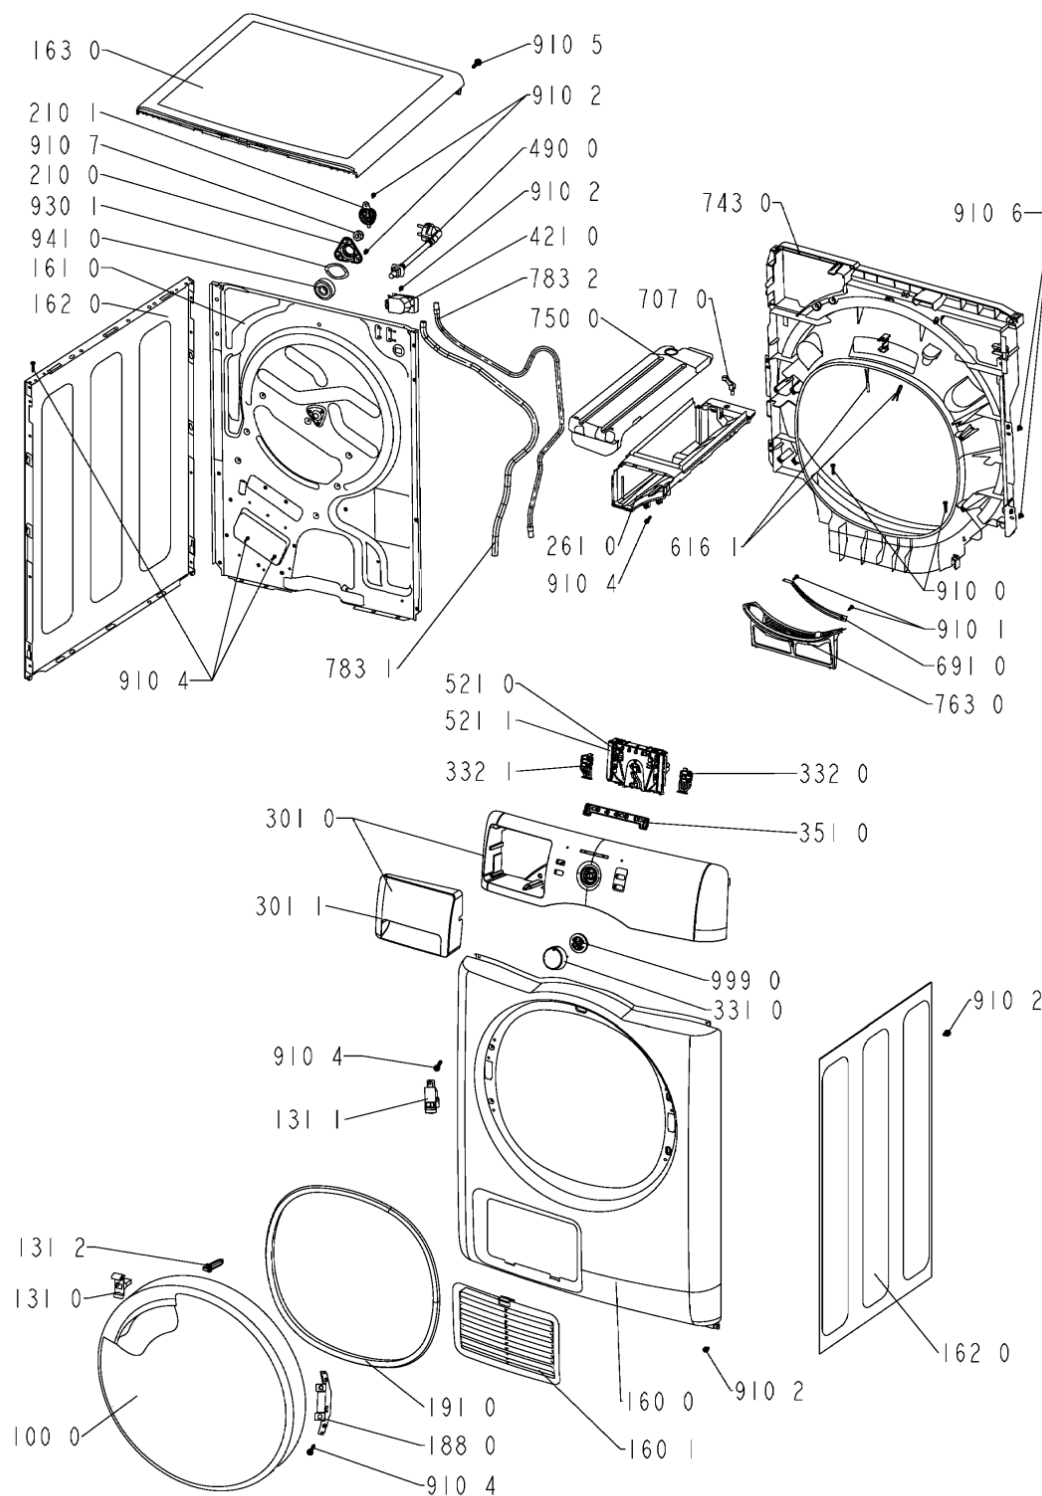

Whirlpool

Hotpoint

Bauknecht

i INDESIT

WHR11651

Tavole

4619 730 46681

WHR11651

Lista

Ricambi

Rif.	Cod.Ricam	Dal S/N	Al S/N	Sostituto	Descrizione	Notizia	Codice
1000	481010505972 (C00439722)			1 x 481010693985 (C00326236)	ass. porta hr, wp12		
1310	480112101519 (C00315703)				perno chiusura porta		
1311	480112101507 (C00312176)				bloccaporta		
1312	480112101518 (C00311516)				perno porta.		
1600	480112101487 (C00321299)				pannello front.		
1601	480112101529 (C00317413)				sportello scambiatore di calore		
1610	481010518508 (C00324803)			1 x 481010598213 (C00324941)	schienale zephyr		
1611	481010374101 (C00315175)			1 x 481010730860 (C00345090)	camera riscald.		
1612	480112101558 (C00321314)				coperchio pannello post.		
1620	480112101515 (C00317391)			1 x 481010640366 (C00325789)	fianco		
1630	480112101543 (C00314569)			1 x 481010563529 (C00316032)	piano lavoro		
1840	480112101555 (C00321312)			1 x 481010538385 (C00317803)	fondo		
1850	481250018054 (C00312250)				pedino regolabile		
1880	480112101521 (C00317948)				cerniera porta		
1910	480112101512 (C00312040)			1 x 481010713648 (C00345110)	guarniz.porta		
2100	480112101513 (C00317816)				coperchio cuscinetto		