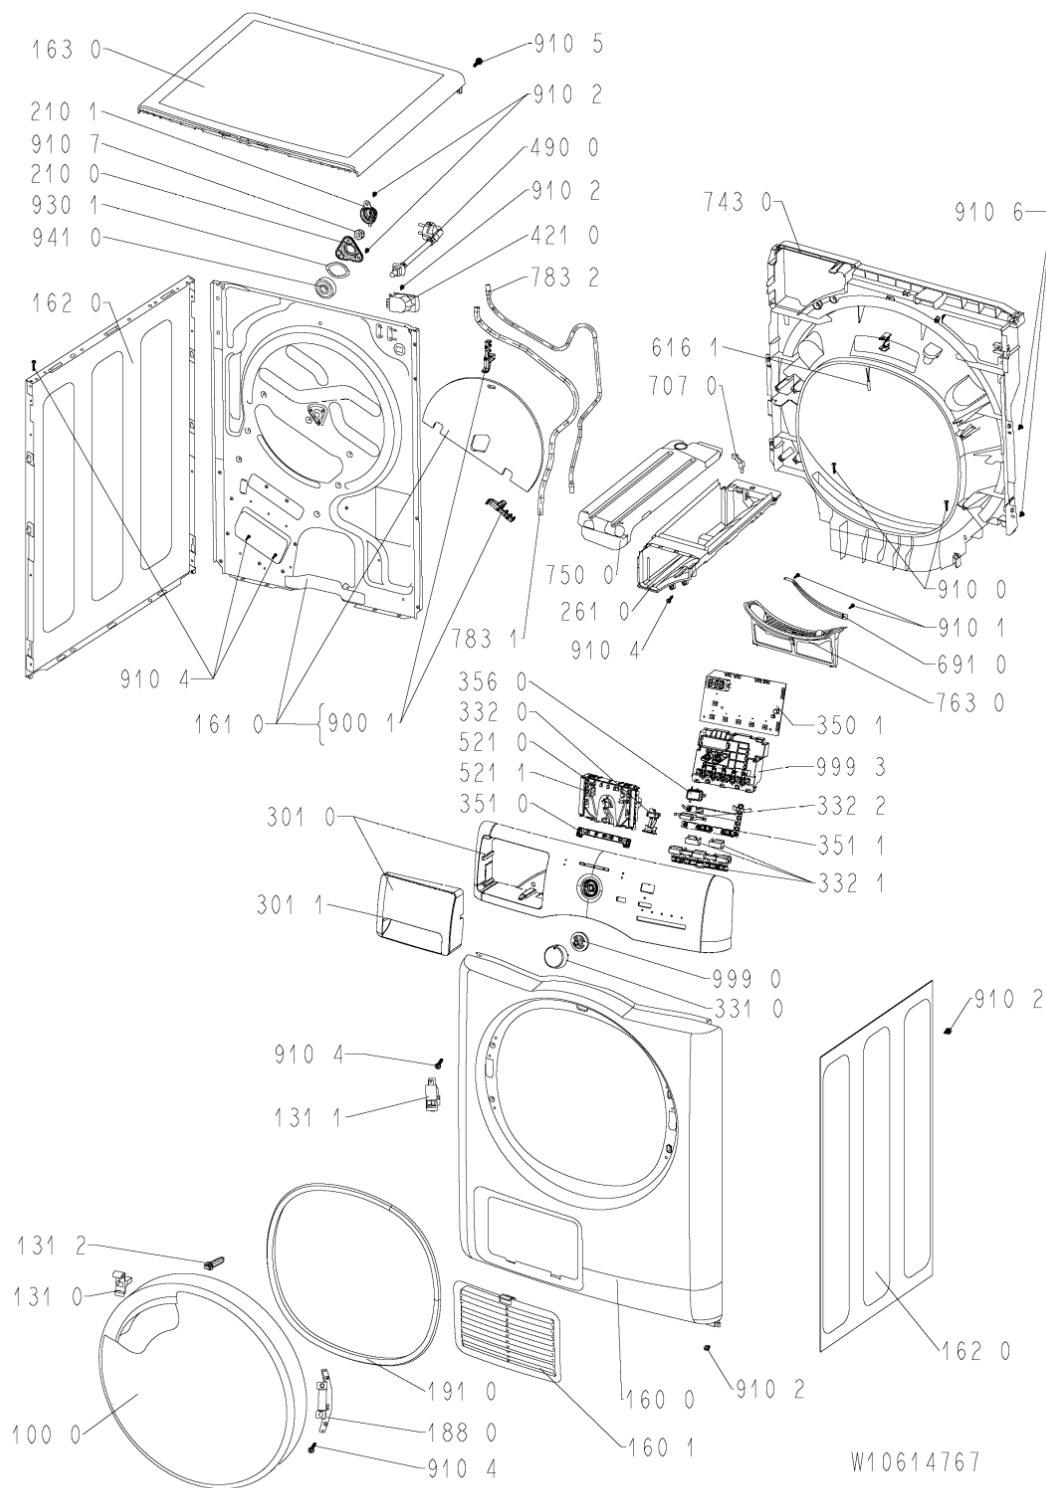

WHR08011

Tavole