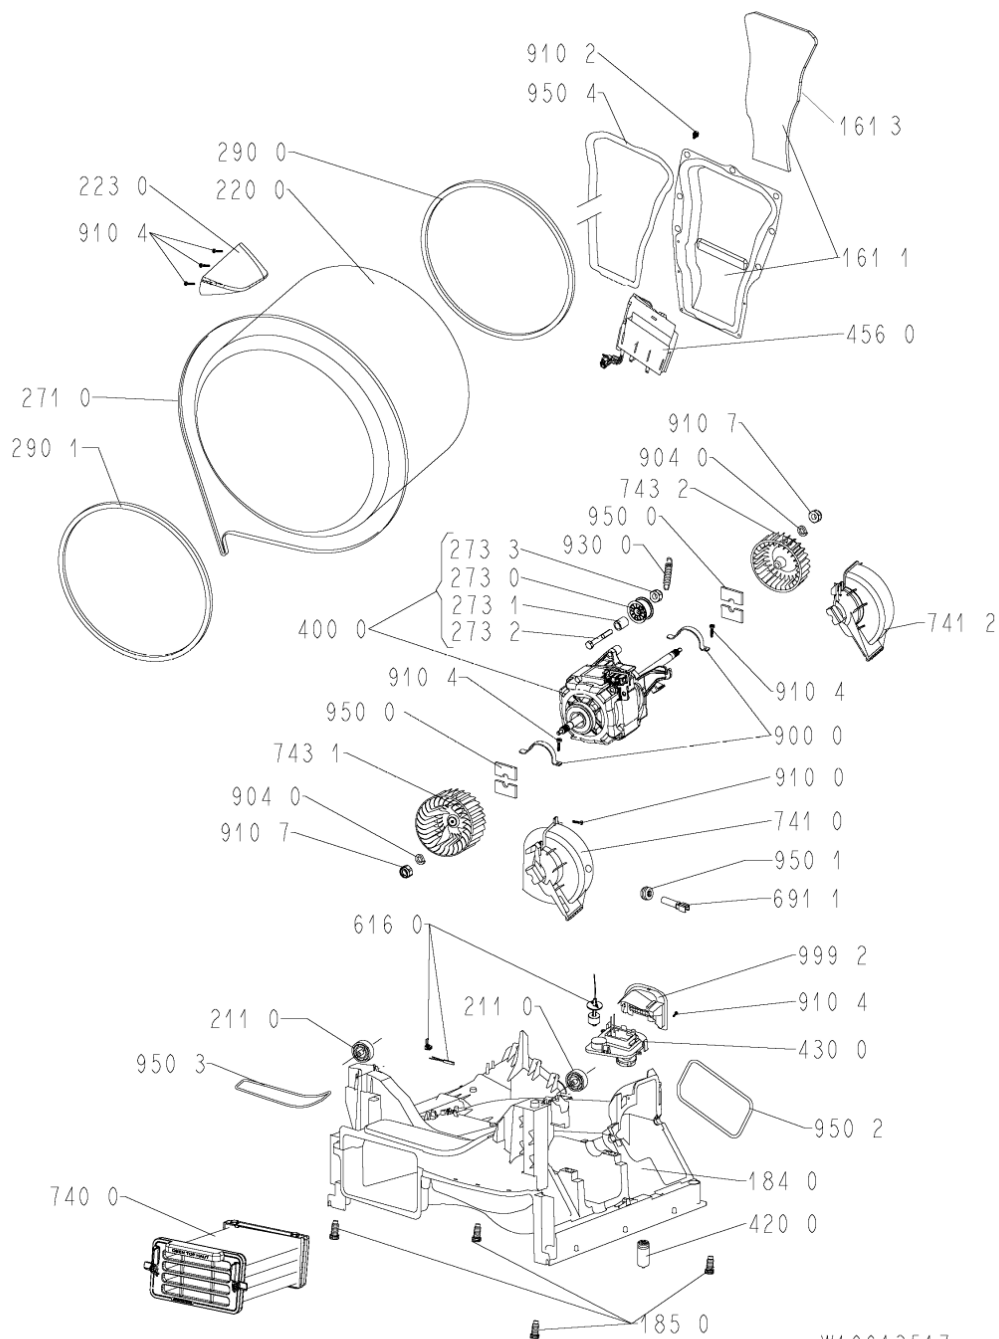

WHR29712

Tavole