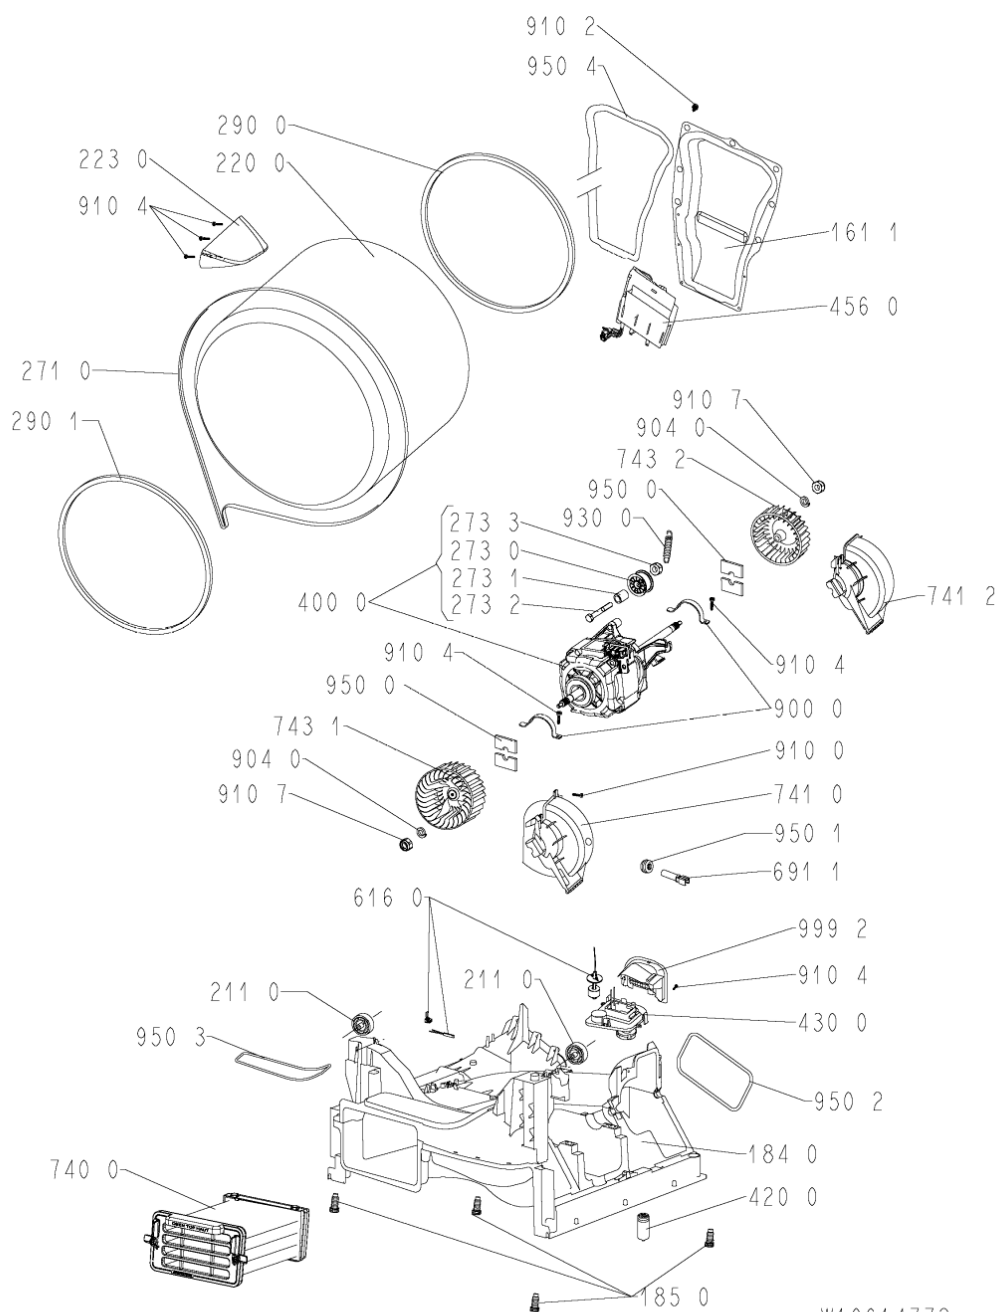

WHR29658

Tavole