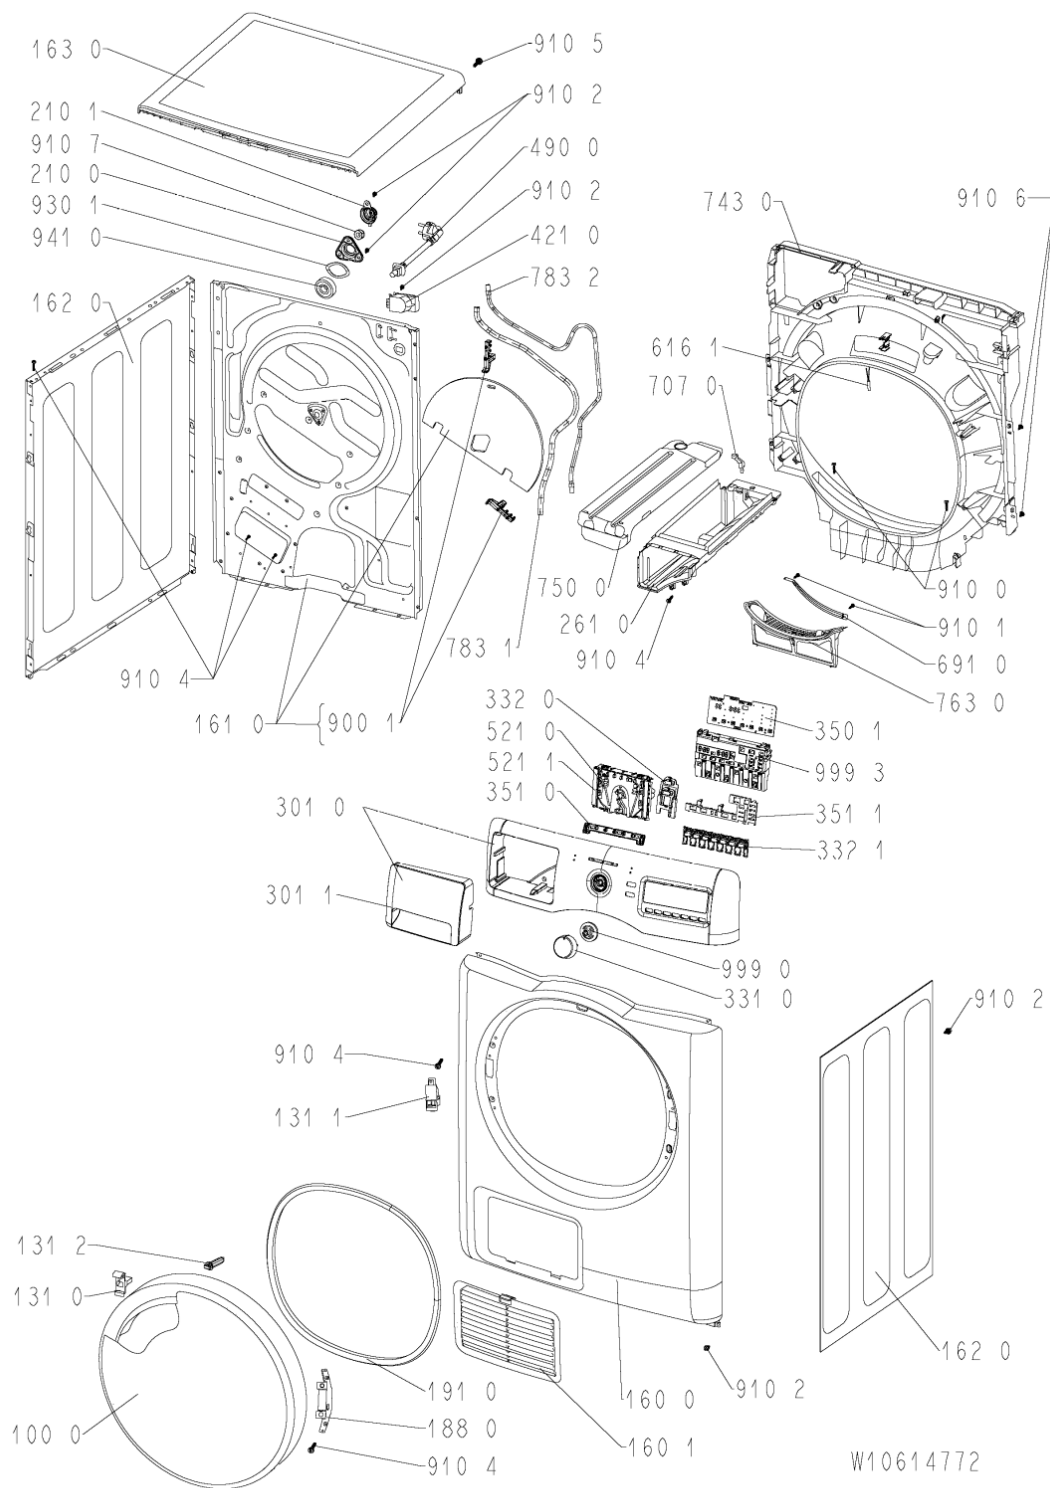

WHR29657

Tavole