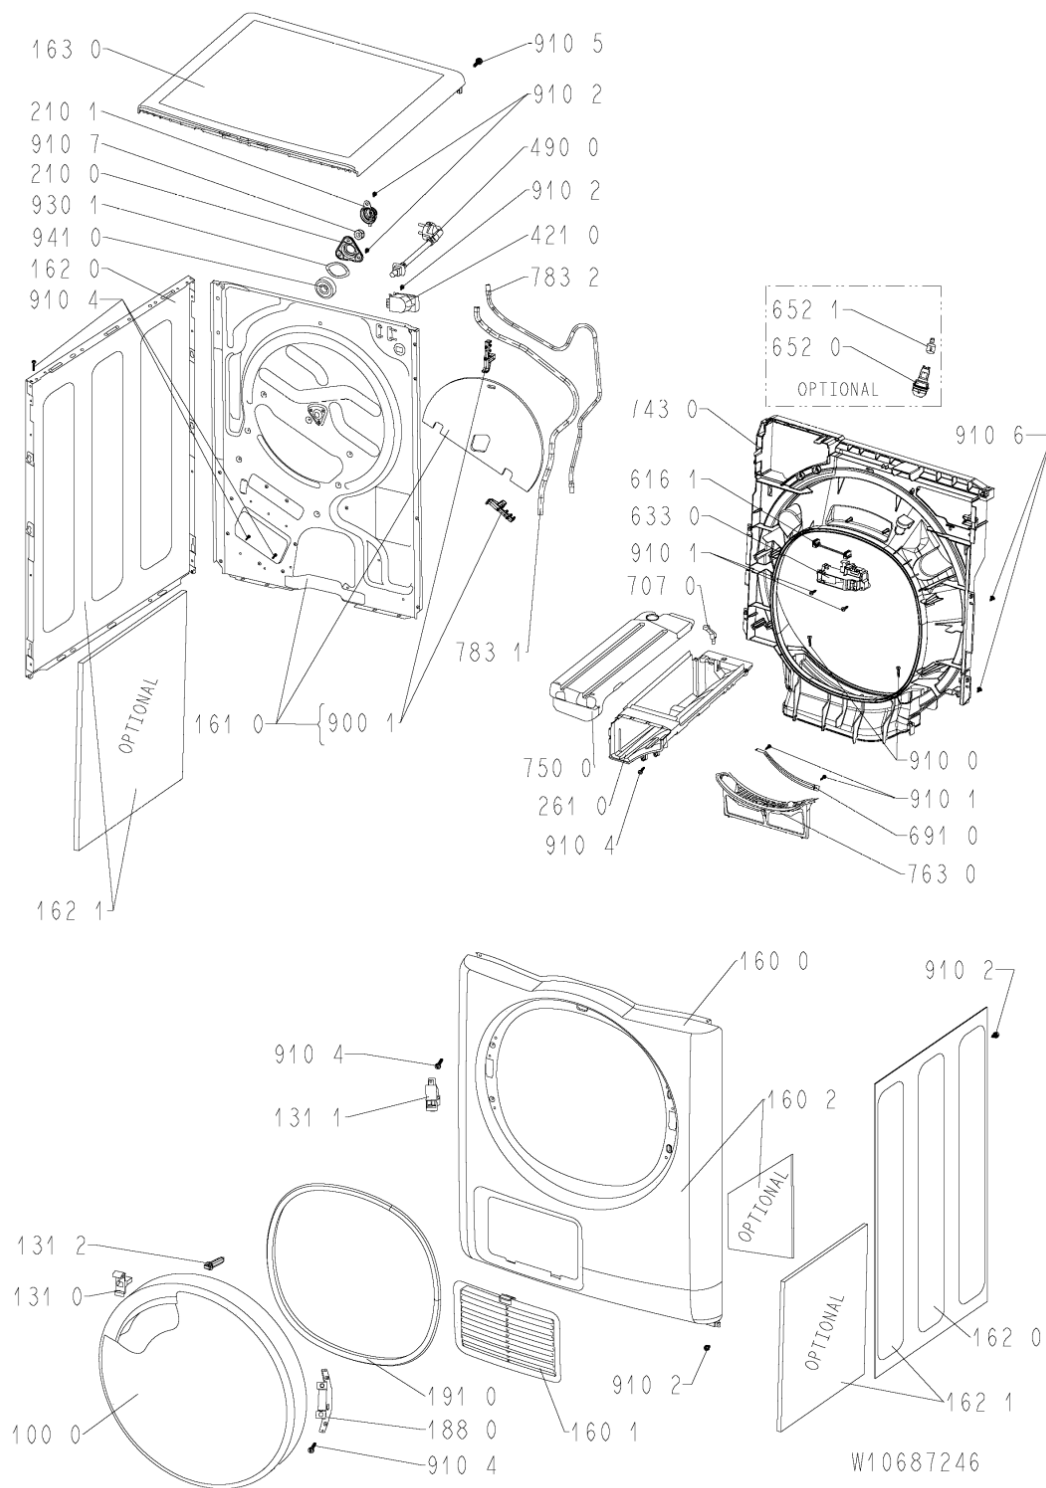

WHR08014

Tavole