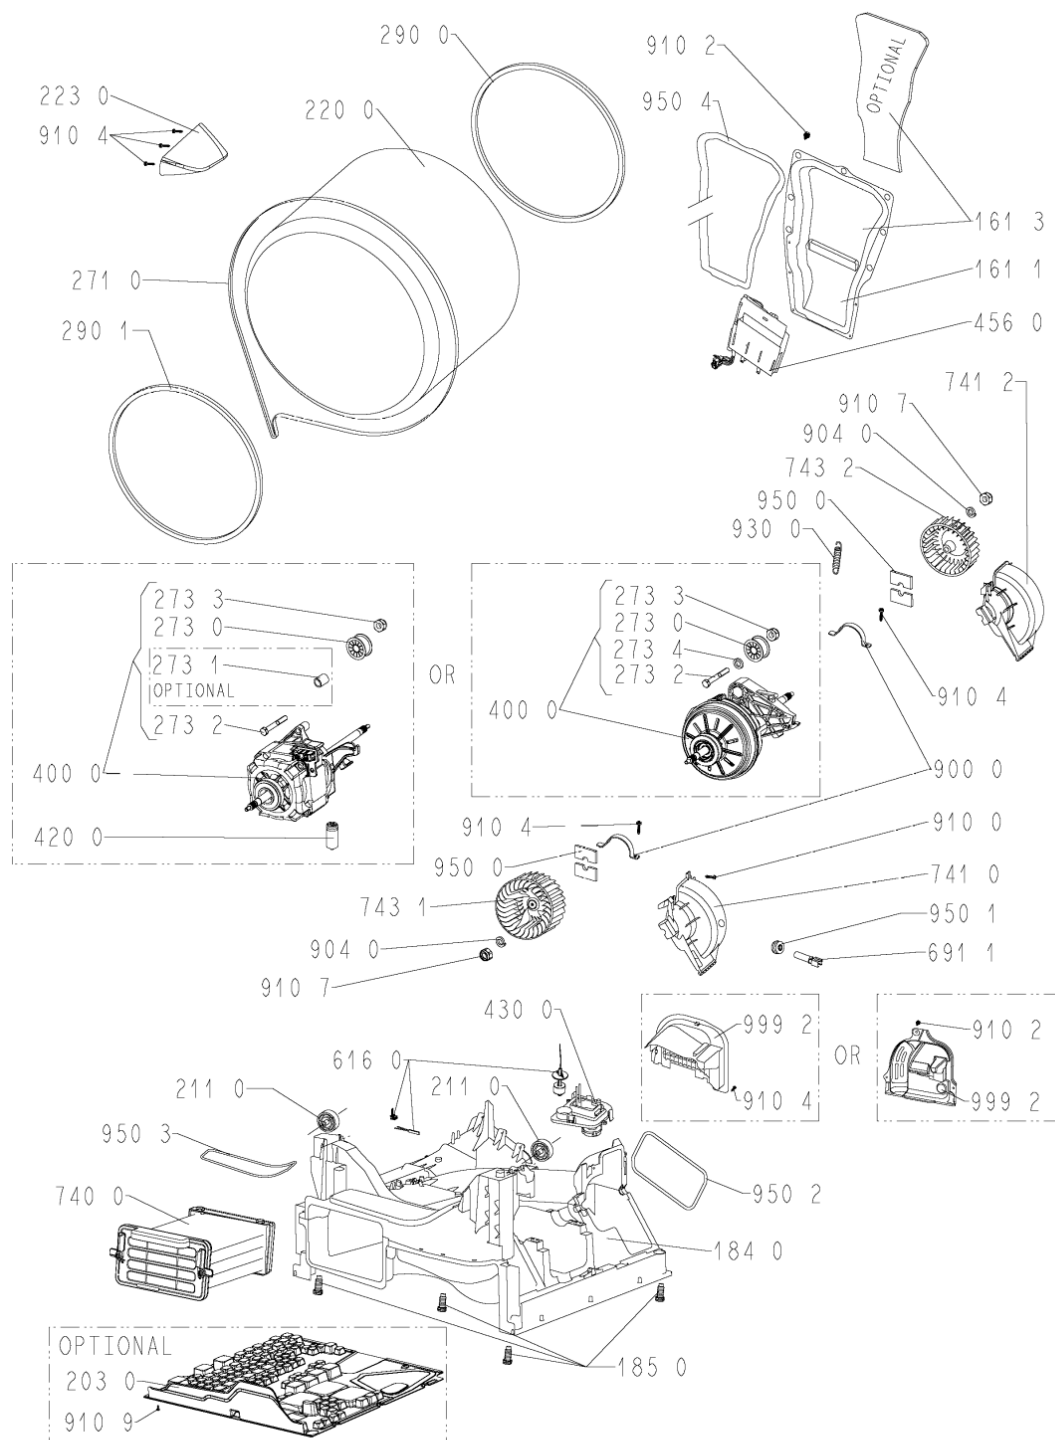

WHR08015

Tavole

W10687246