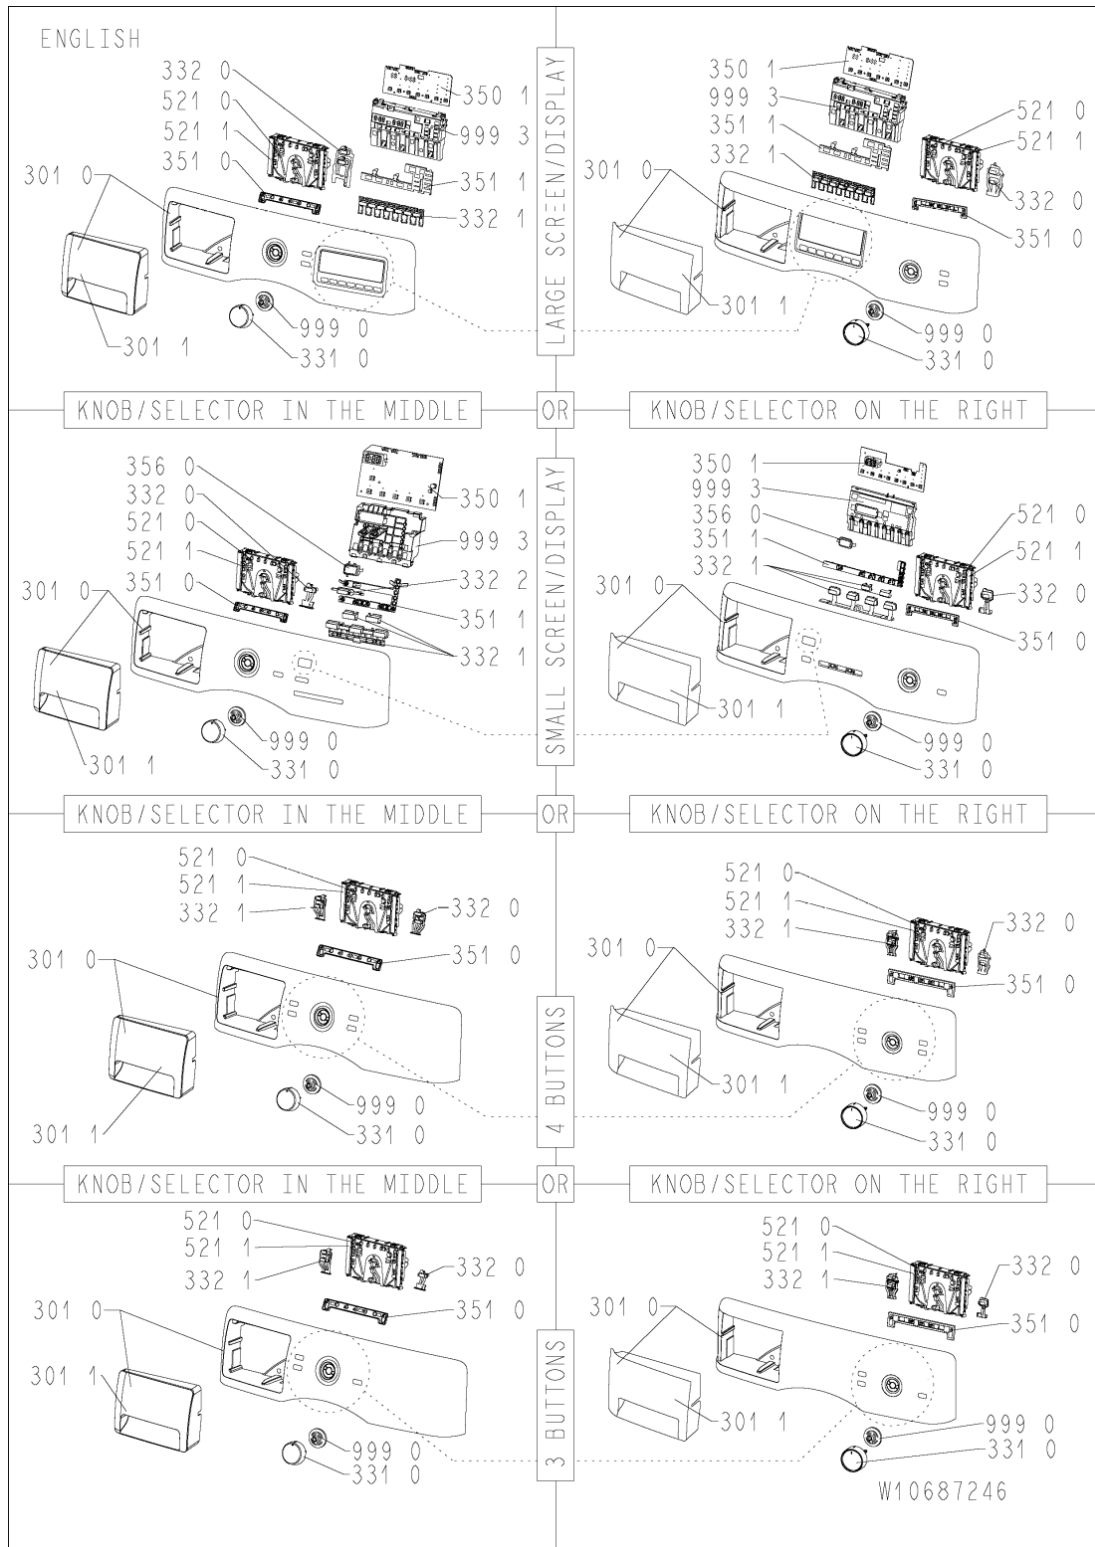

Whirlpool

Sigla Modello:

AZB 839

AZB 8391

Codice commerciale:

857501510020

857501510020

KitchenAid

Whirlpool

Hotpoint

Bauknecht

i INDESIT

LA PRESENTE DOCUMENTAZIONE SI RIVOLGE SOLO A TECNICI QUALIFICATI CHE SONO A CONOSCENZA DELLE RISPETTIVE NORME DI SICUREZZA. SOGGETTA A MODIFICHE

WHR08013

Tavole

WHR08013

Lista

Ricambi

Rif.	Cod.Ricam	Dal S/N	Al S/N	Sostituto	Descrizione	Notizia	Codice
1000	481010693985 (C00326236)				ass. porta		
1310	480112101519 (C00315703)				perno chiusura porta		
1311	480112101507 (C00312176)				bloccaporta		
1312	481010693989 (C00326237)			1 x 480112101518 (C00311516)	perno securite porte		
1600	480112101487 (C00321299)				pannello front.		
1601	480112101529 (C00317413)				sportello scambiatore di calore		
1610	481010598213 (C00324941)				schienale zephyr		
1611	481010374101 (C00315175)			1 x 481010730860 (C00345090)	camera riscald.		
1620	480112101515 (C00317391)			1 x 481010640366 (C00325789)	fianco		
1630	481010563529 (C00316032)				piano lavoro		
1840	481010681162 (C00326193)				fondo cd		
1850	481250018054 (C00312250)				piedino regolabile		
1880	480112101521 (C00317948)				cerniera porta		
1910	480112101512 (C00312040)			1 x 481010713648 (C00345110)	guarniz.porta		
2100	480112101513 (C00317816)				coperchio cuscinetto		
2101	480112101502 (C00313419)				copertura asse cestello		
2110	481010456115 (C00311852)				ruota		