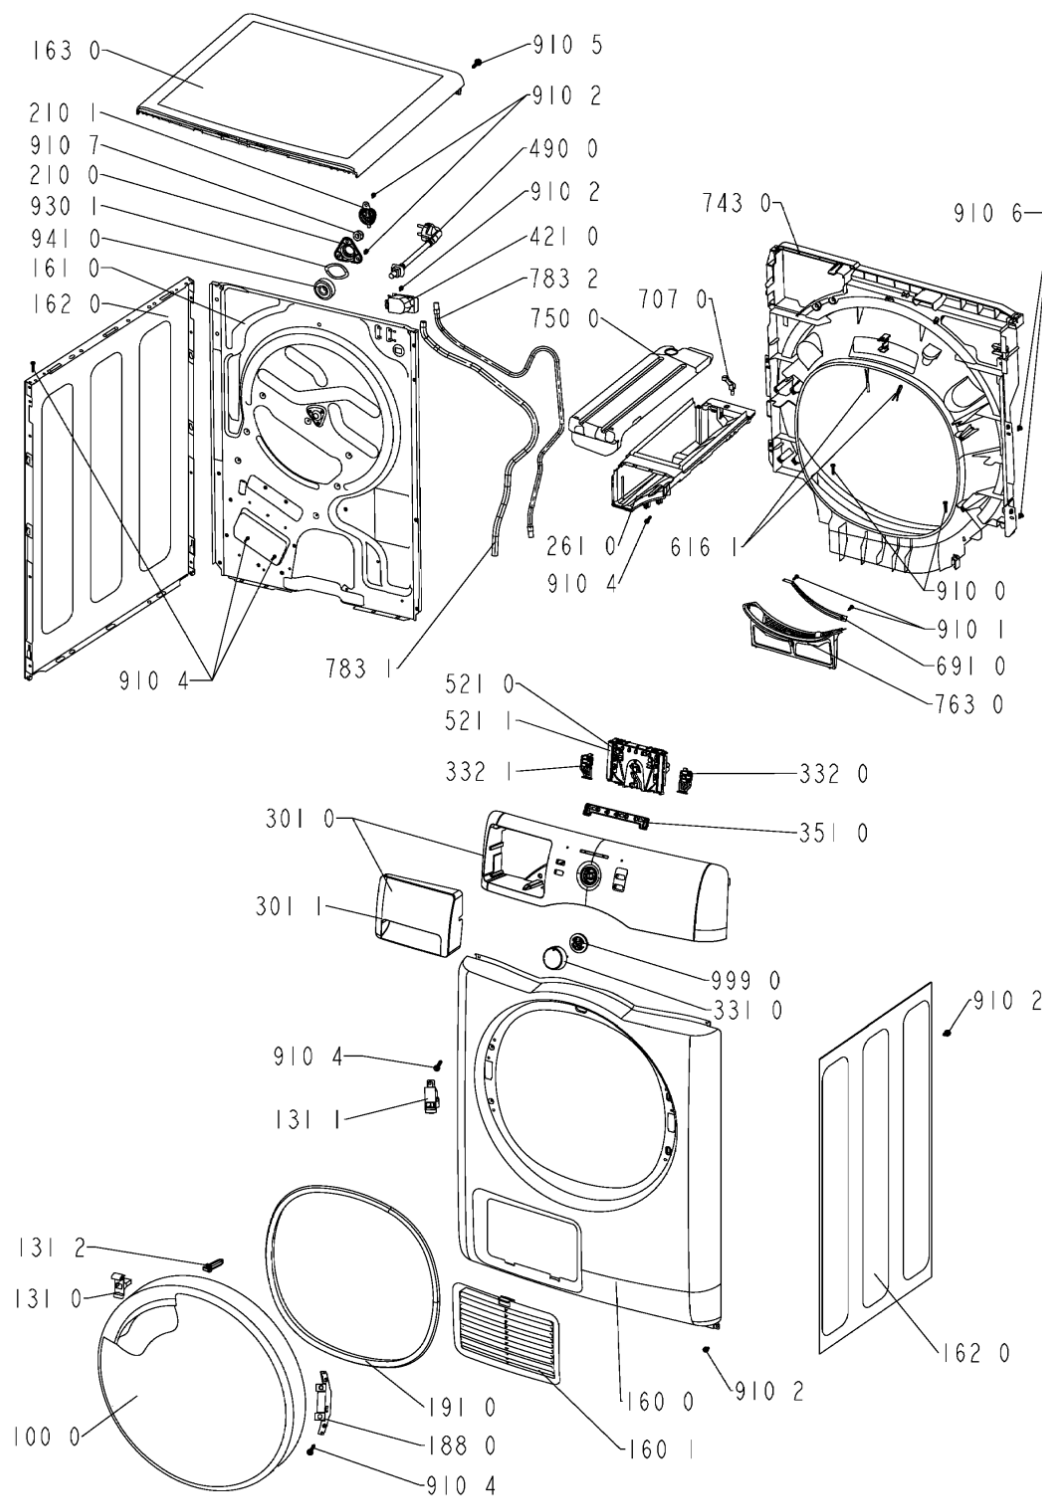

Whirlpool

Hotpoint

Bauknecht

i INDESIT

WHR11651

Tavole

4619 730 46681

WHR11651

Lista

Ricambi

Rif.	Cod.Ricam	Dal S/N	Al S/N	Sostituto	Descrizione	Notizia	Codice
1000	480112101565 (C00318937)			1 x 481010636931 (C00325781)	porta lr vb/wp		
1310	480112101519 (C00315703)				perno chiusura porta		
1311	480112101507 (C00312176)				bloccaporta		
1312	480112101518 (C00311516)				perno porta.		
1600	480112101487 (C00321299)				pannello front.		
1601	480112101529 (C00317413)				sportello scambiatore di calore		
1610	484000000181 (C00335160)		11 36 / 10909...	1 x 481010598213 (C00324941)	schienale + guarnizione		
1610	481010374102 (C00315948)	11 37 / 10912...		1 x 481010598213 (C00324941)	schienale		
1611	481010374101 (C00315175)	11 37 / 10912...		1 x 481010730860 (C00345090)	camera riscald.		
1611	480112101504 (C00321304)		11 36 / 10909...	1 x 481010730860 (C00345090)	copertura resistenza		
1612	480112101558 (C00321314)				coperchio pannello post.		
1620	480112101515 (C00317391)			1 x 481010640366 (C00325789)	fianco		
1630	480112101543 (C00314569)			1 x 481010563529 (C00316032)	piano lavoro		
1840	480112101555 (C00321312)			1 x 481010538385 (C00317803)	fondo		
1850	481250018054 (C00312250)				pedino regolabile		
1880	480112101521 (C00317948)				cerniera porta		