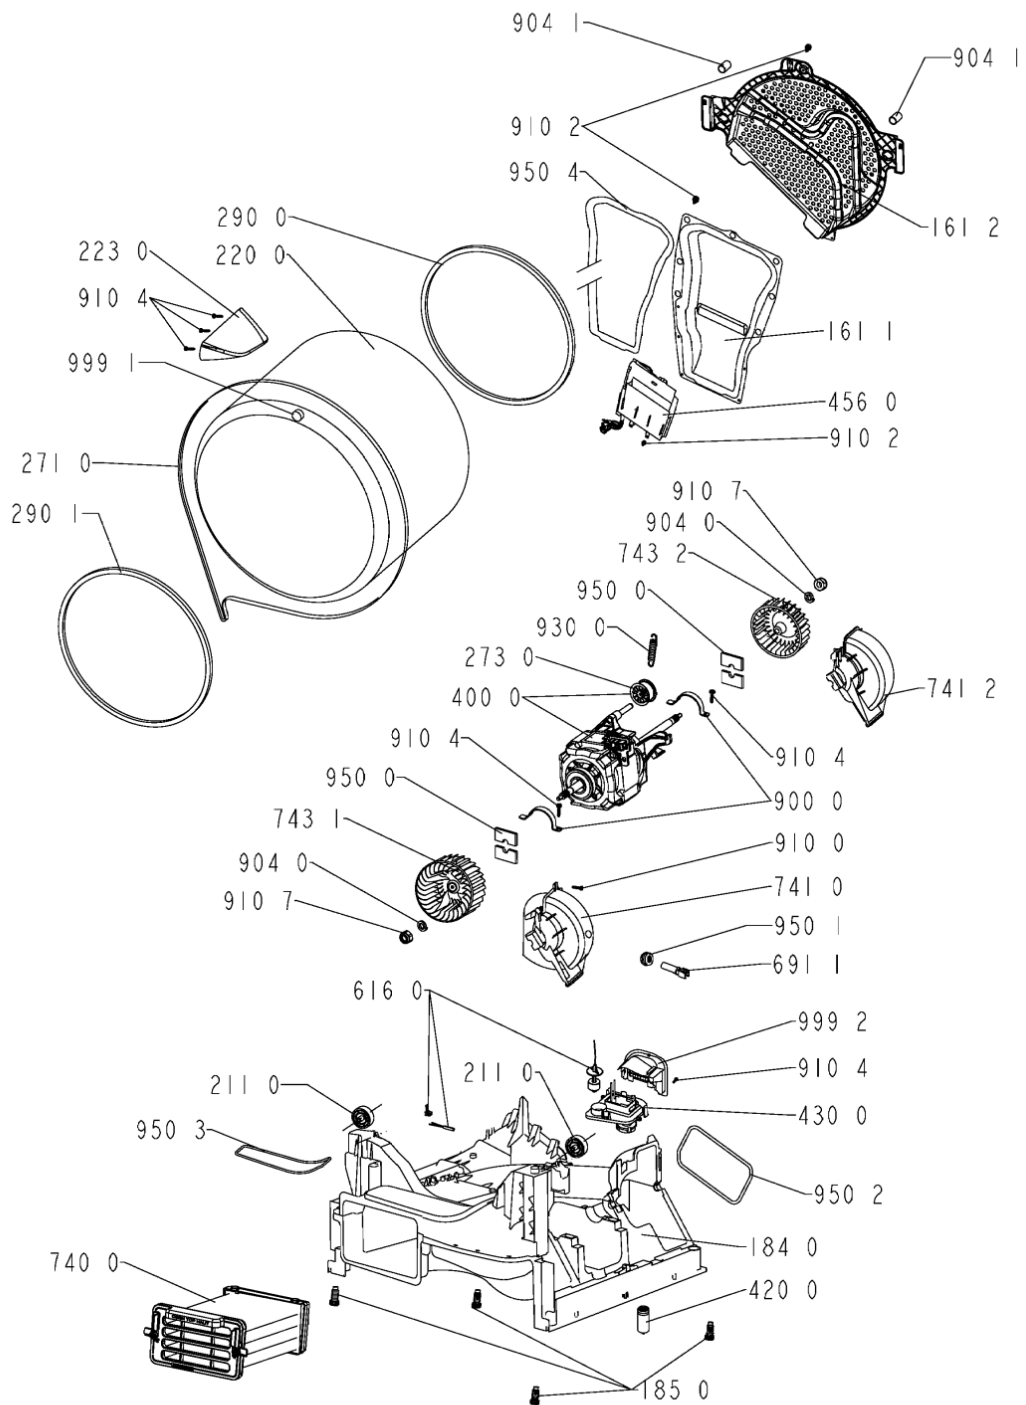

WHR11652

Tavole

4619 730 46681