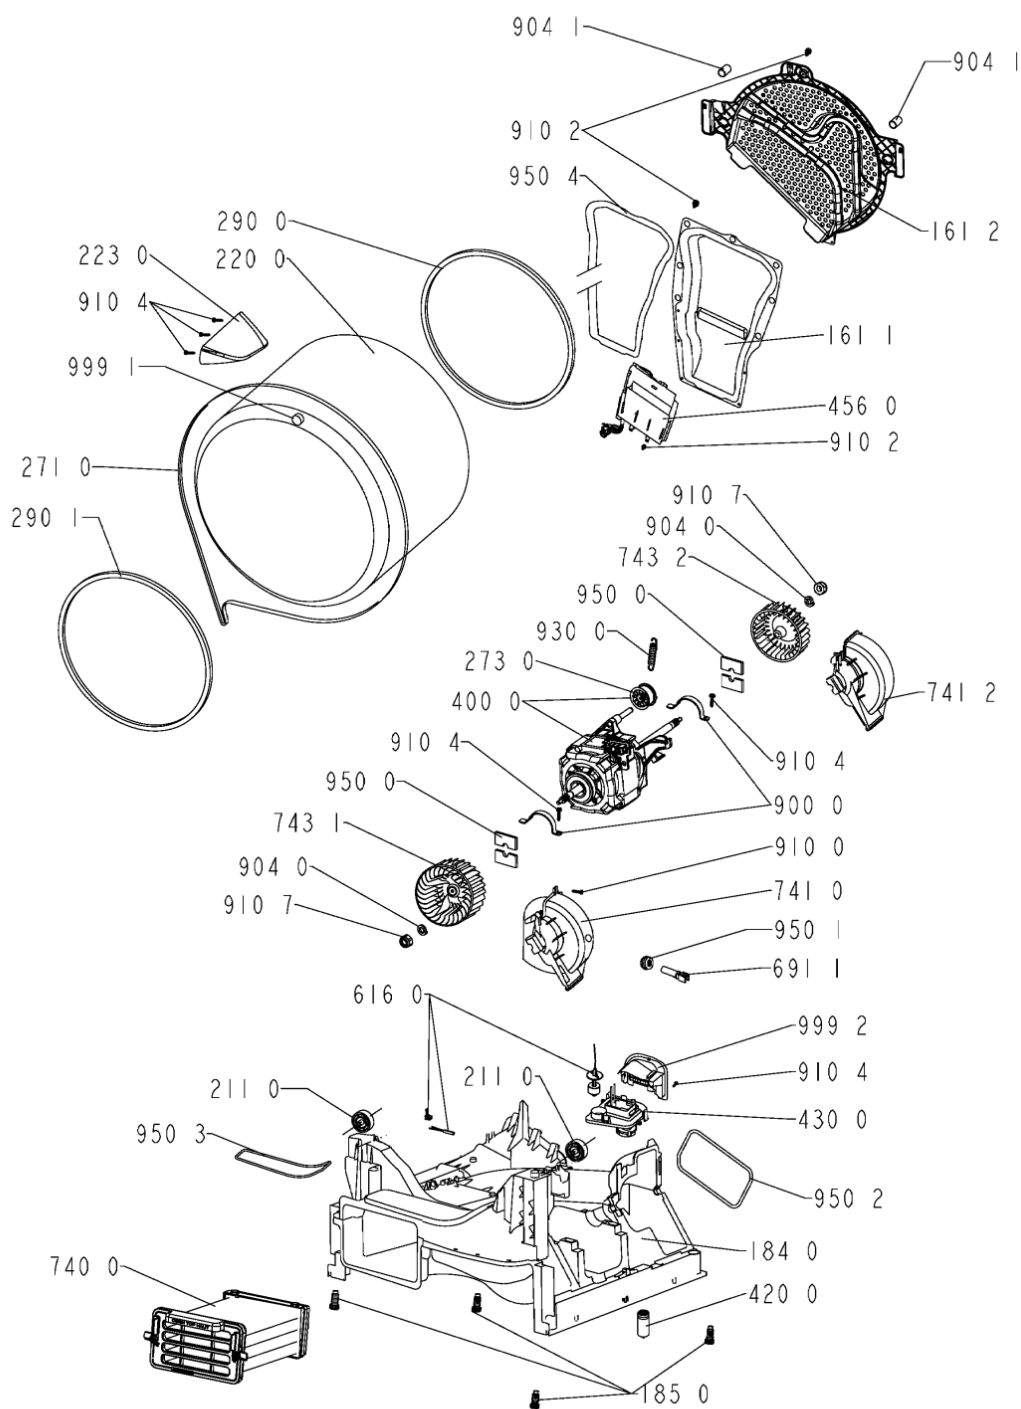

WHR11652

Tavole

4619 730 46681