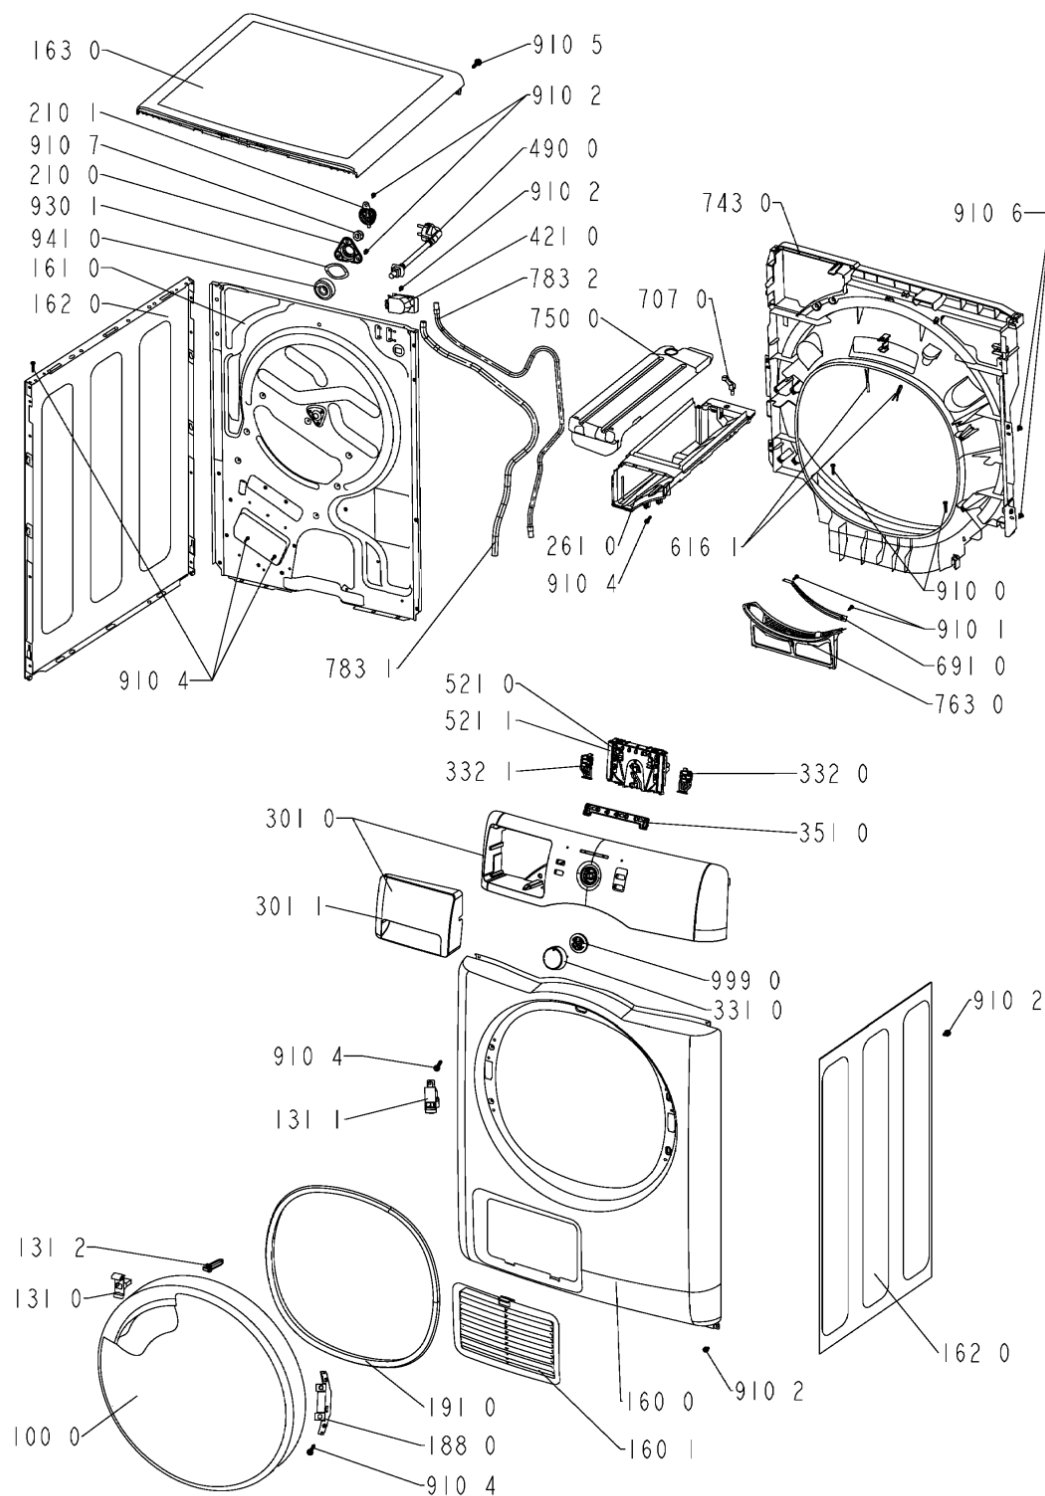

WHR11651

Tavole

4619 730 46681