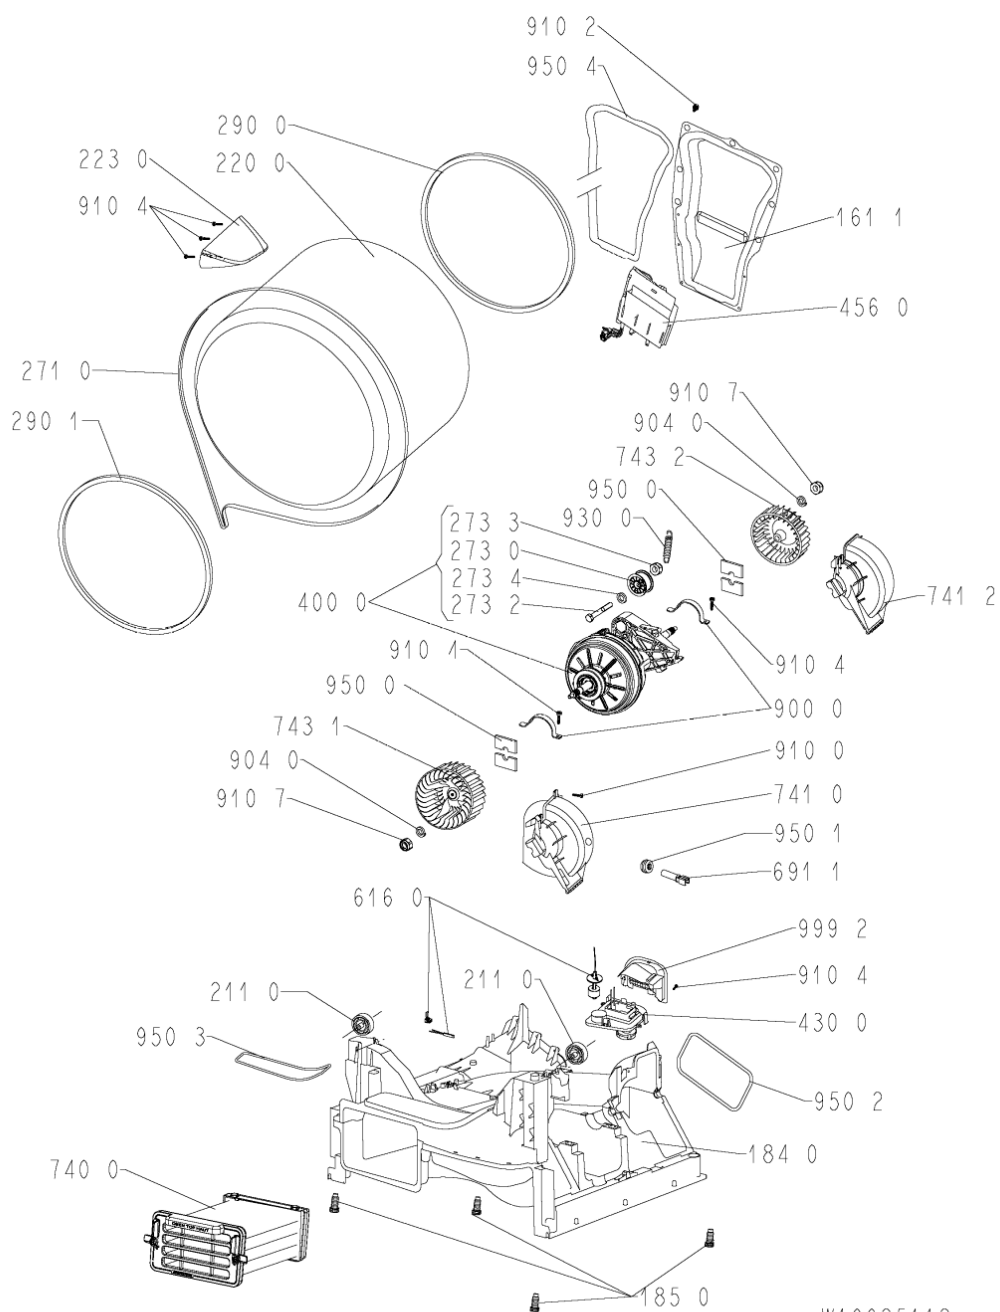

WHR30030

Tavole

W10625112