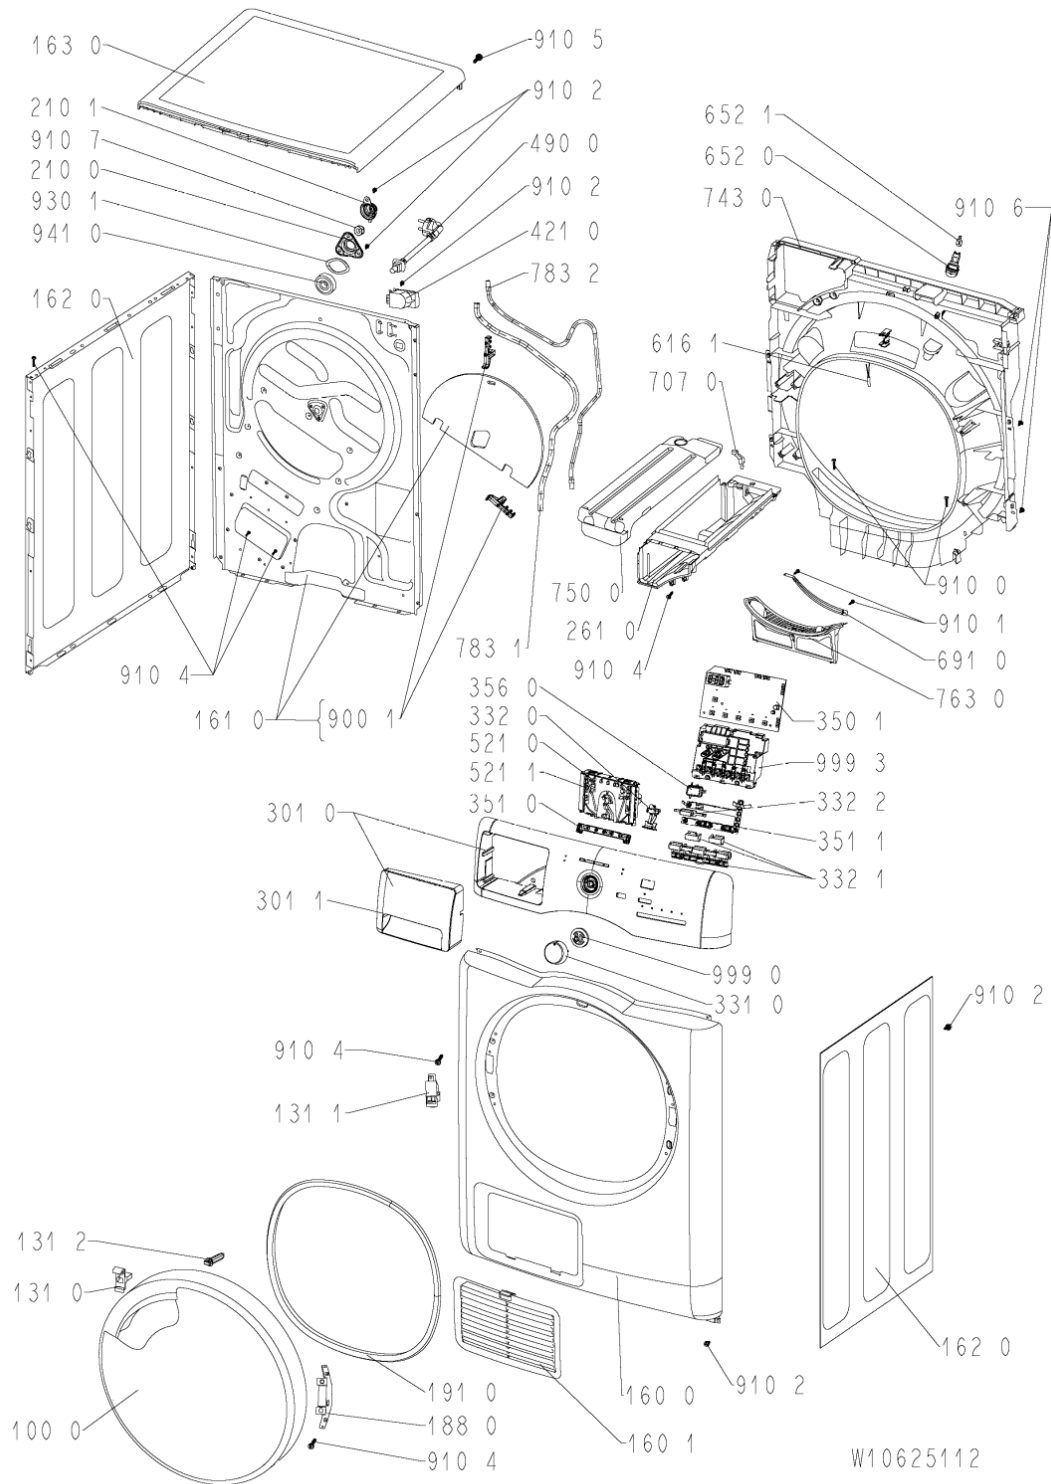

WHR30029

Tavole