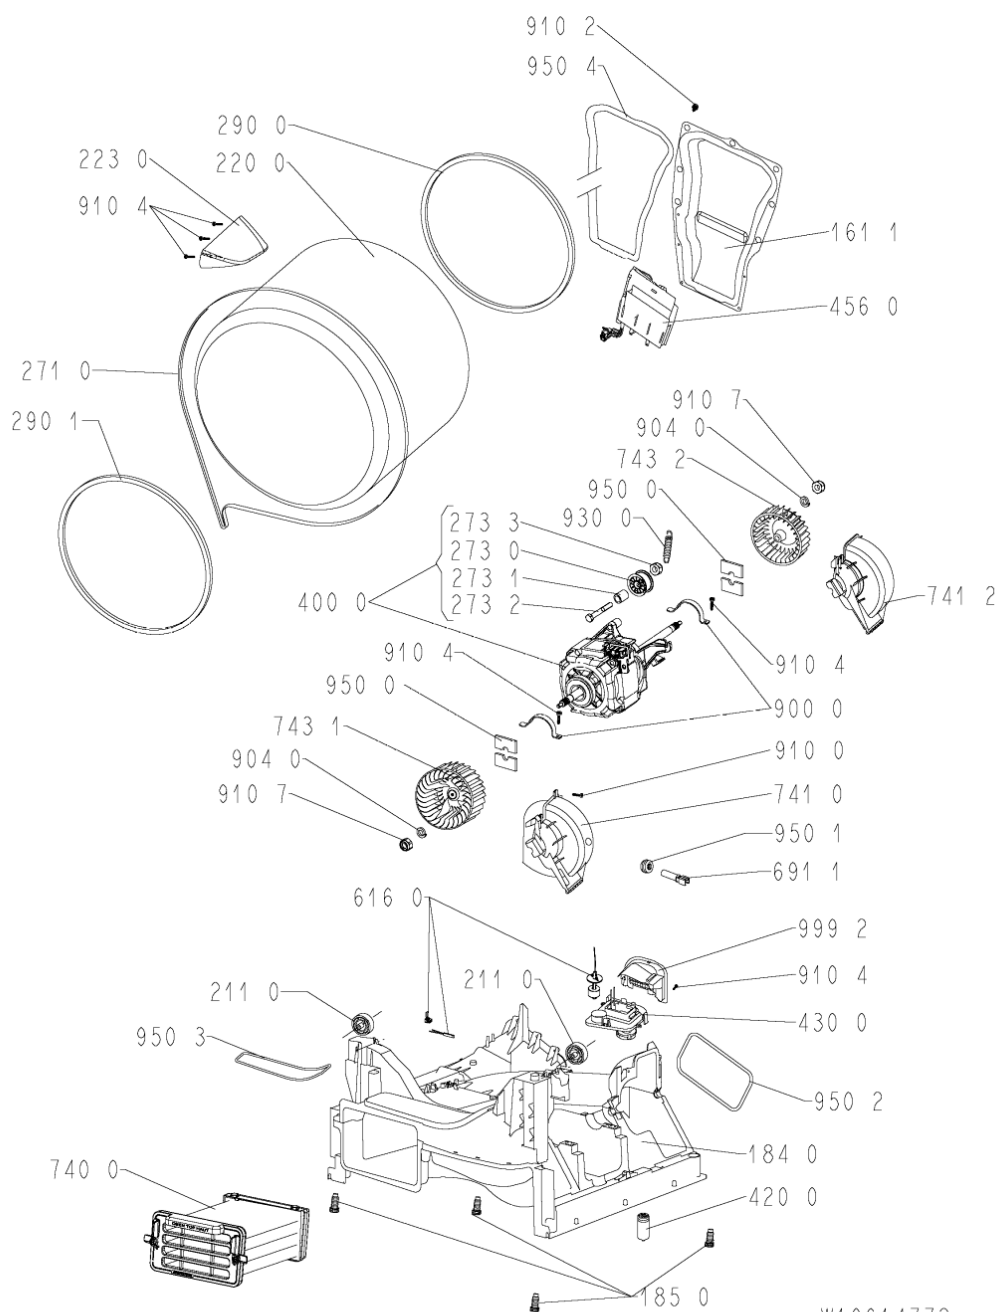

WHR29658

Tavole

W10614772