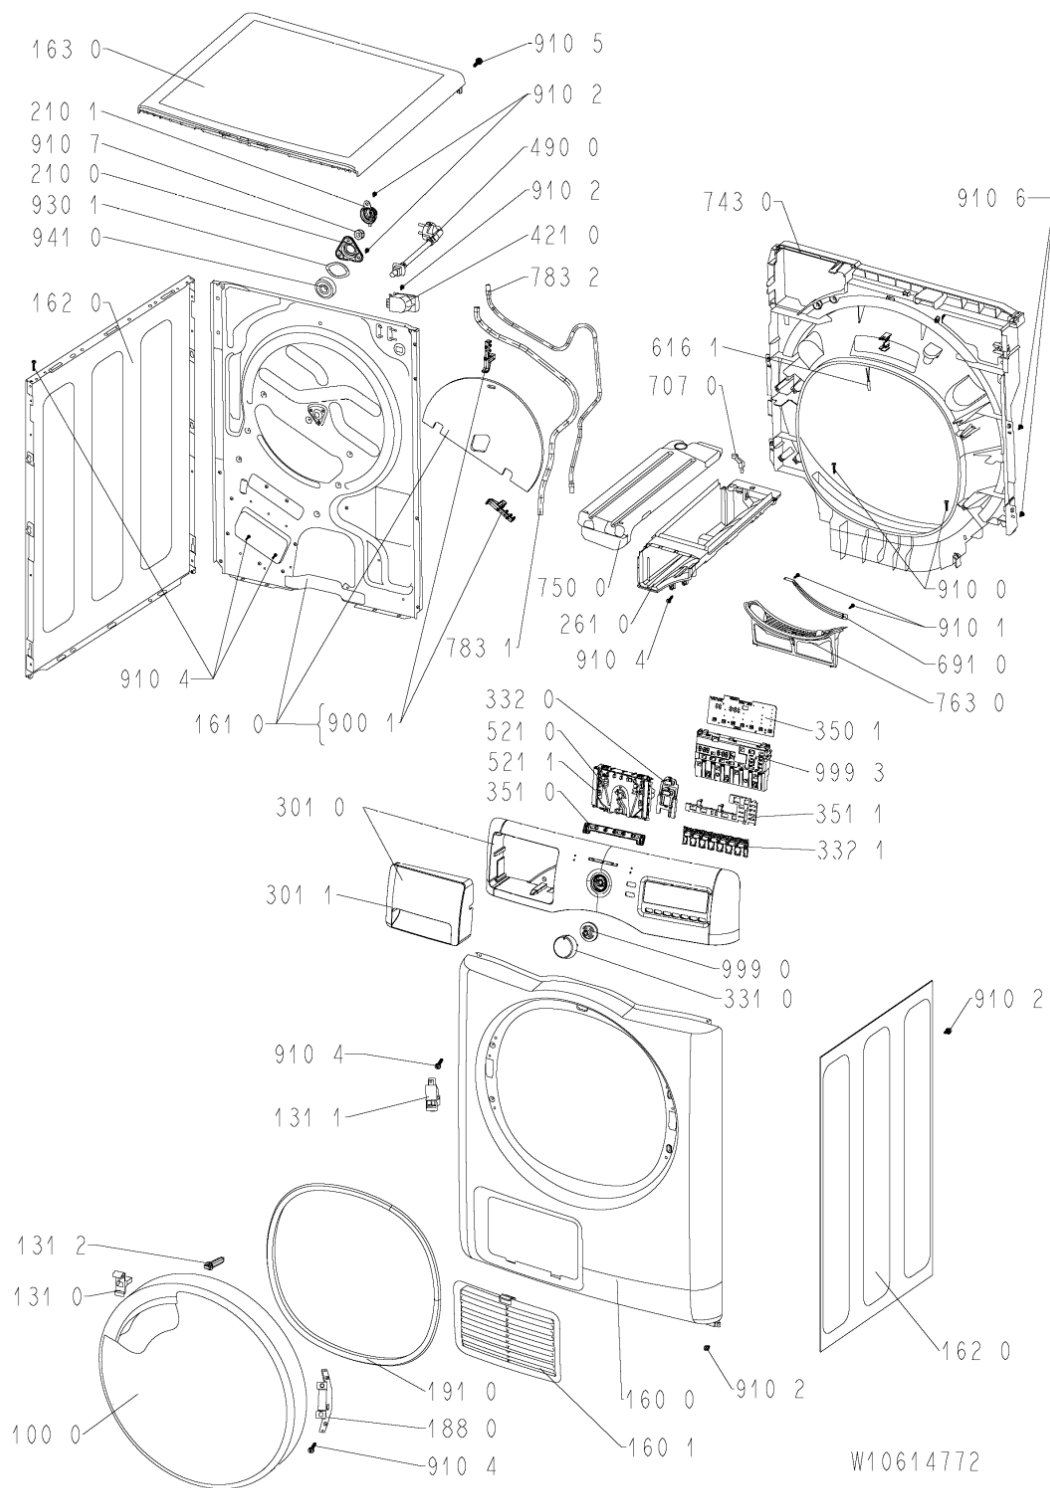

Whirlpool

Hotpoint

**Bauknecht**

**i** INDESIT

LA PRESENTE DOCUMENTAZIONE SI RIVOLGE SOLO A TECNICI QUALIFICATI CHE SONO A CONOSCENZA DELLE RISPETTIVE NORME DI SICUREZZA. SOGGETTA A MODIFICHE

WHR29657

Tavole