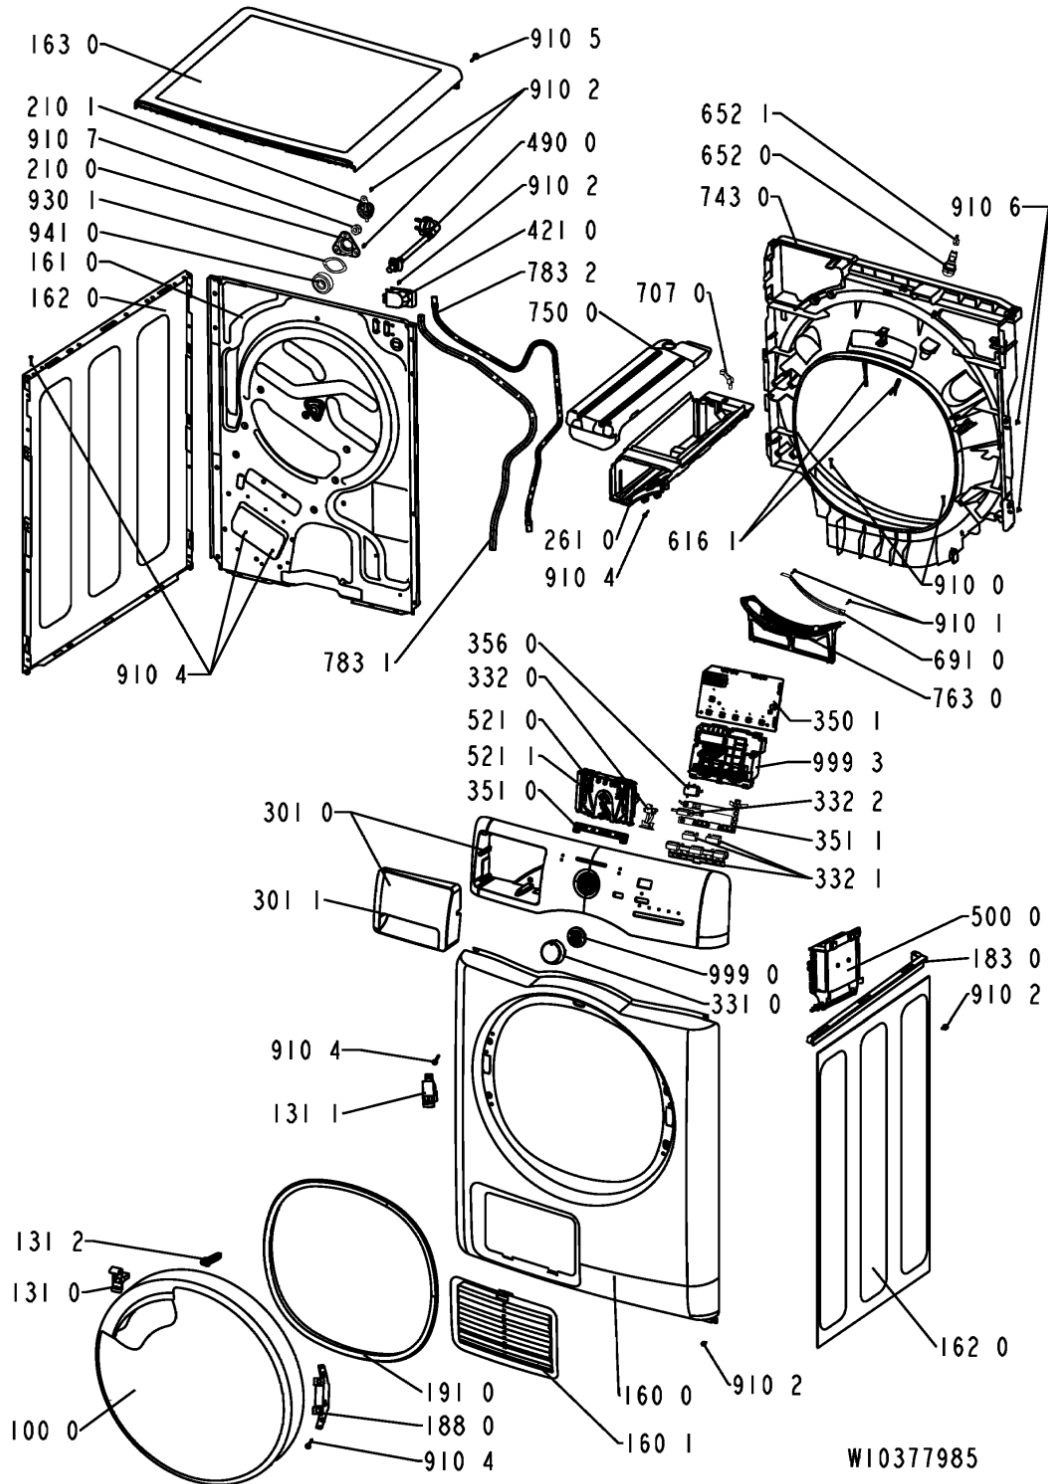

WHR30238

Tavole

WI0377985