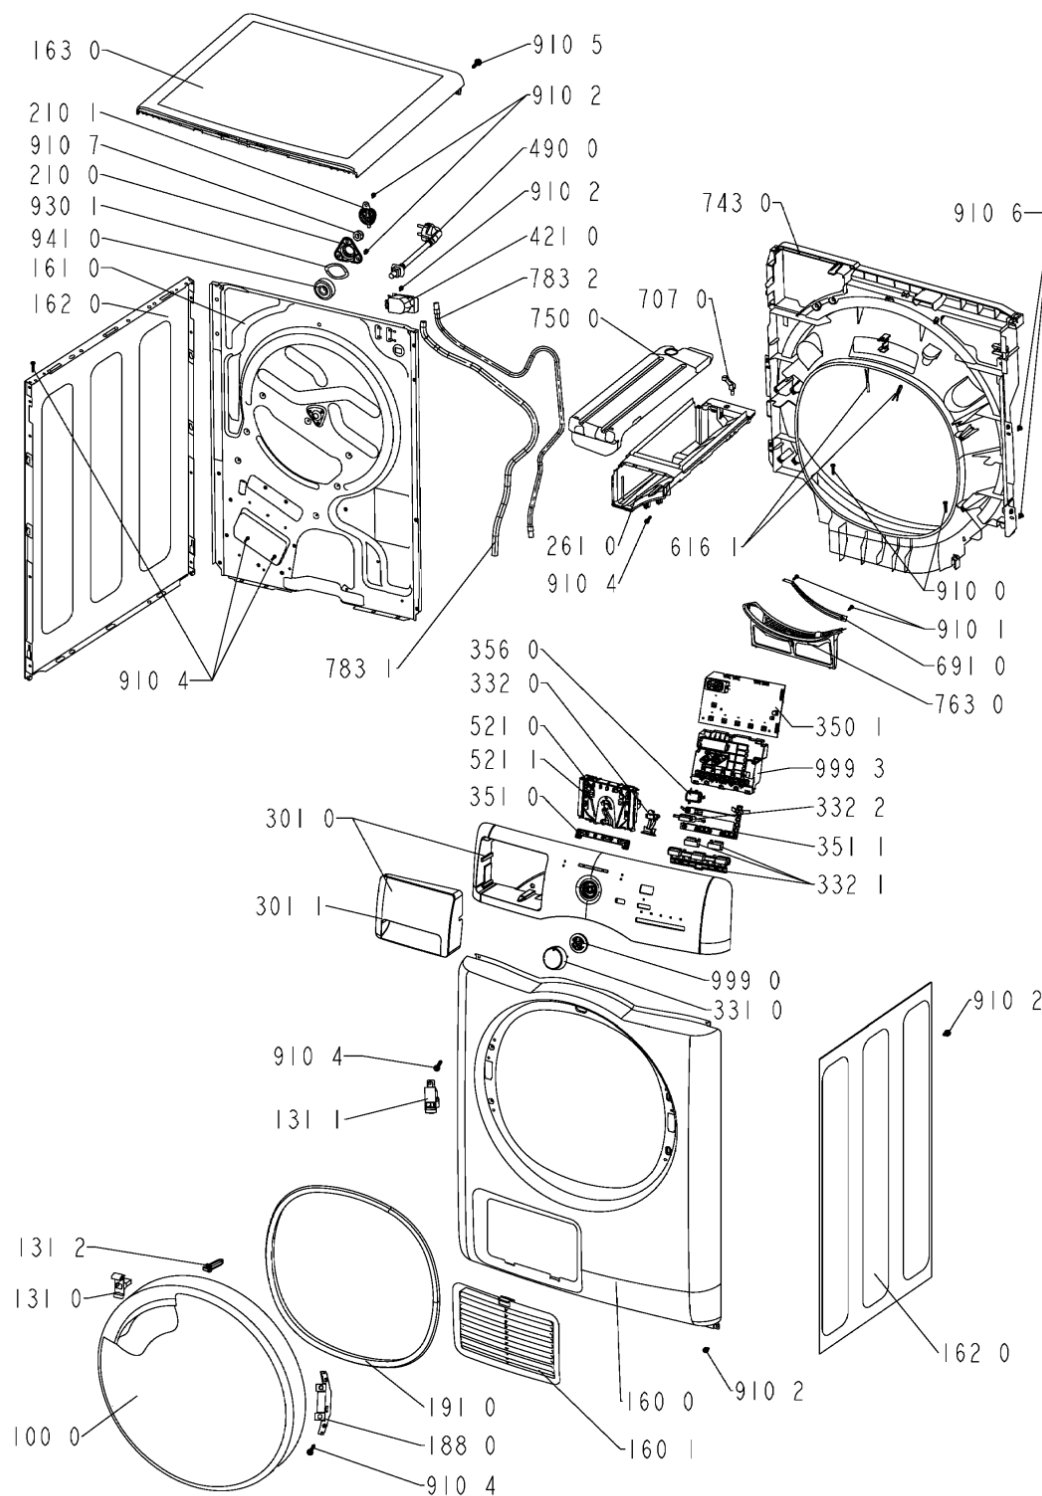

WHR05090

Tavole

4619 730 46661