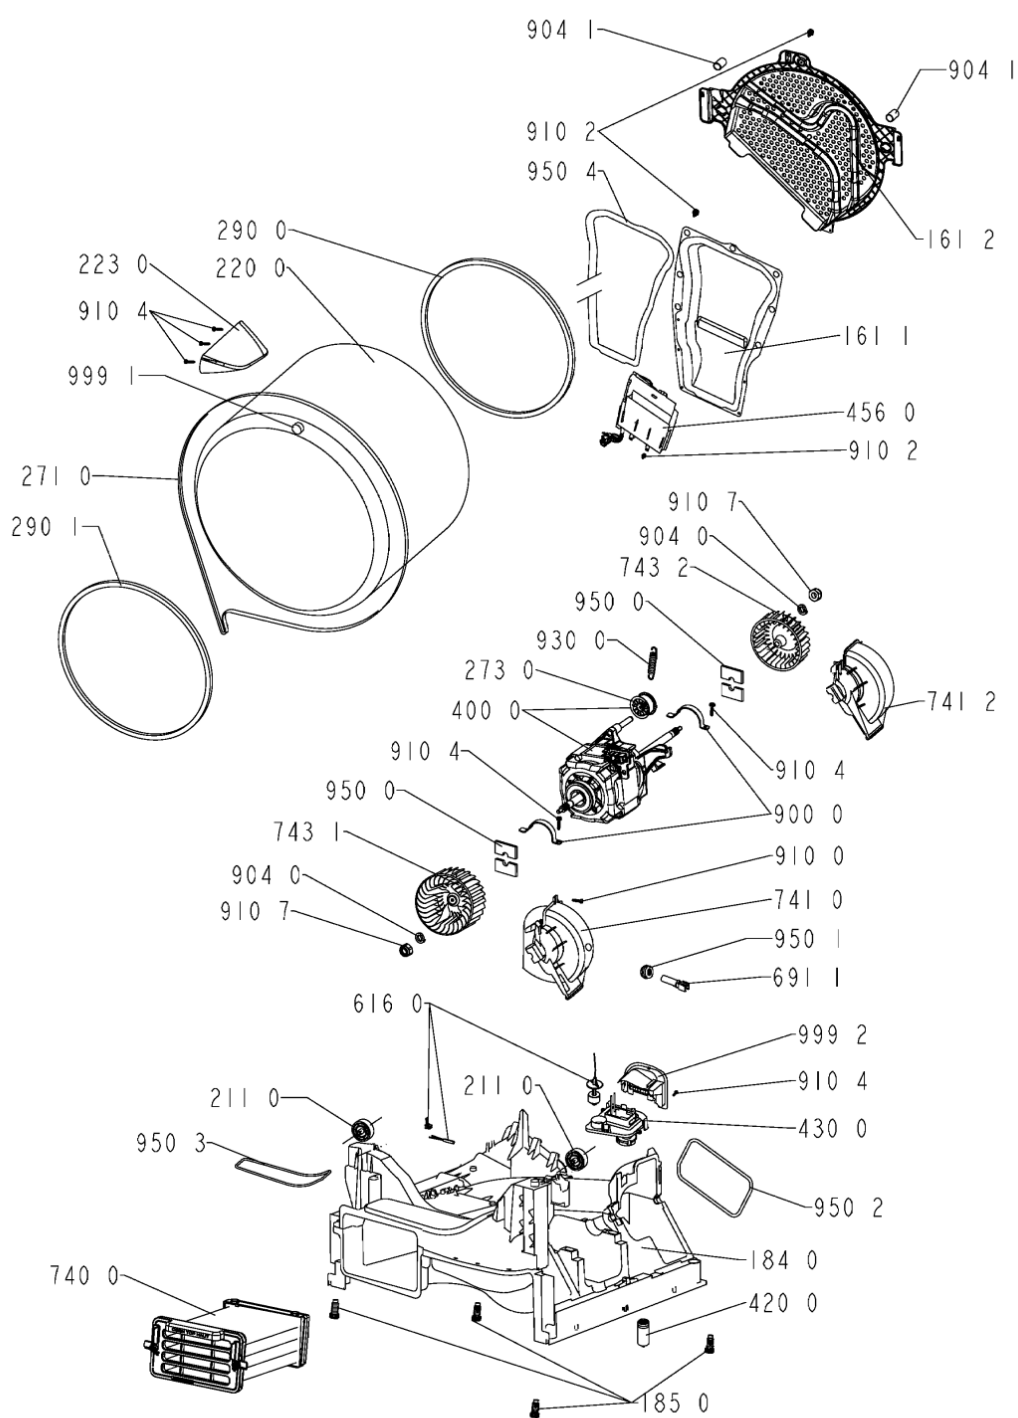

WHR05091

Tavole

4619 730 46661