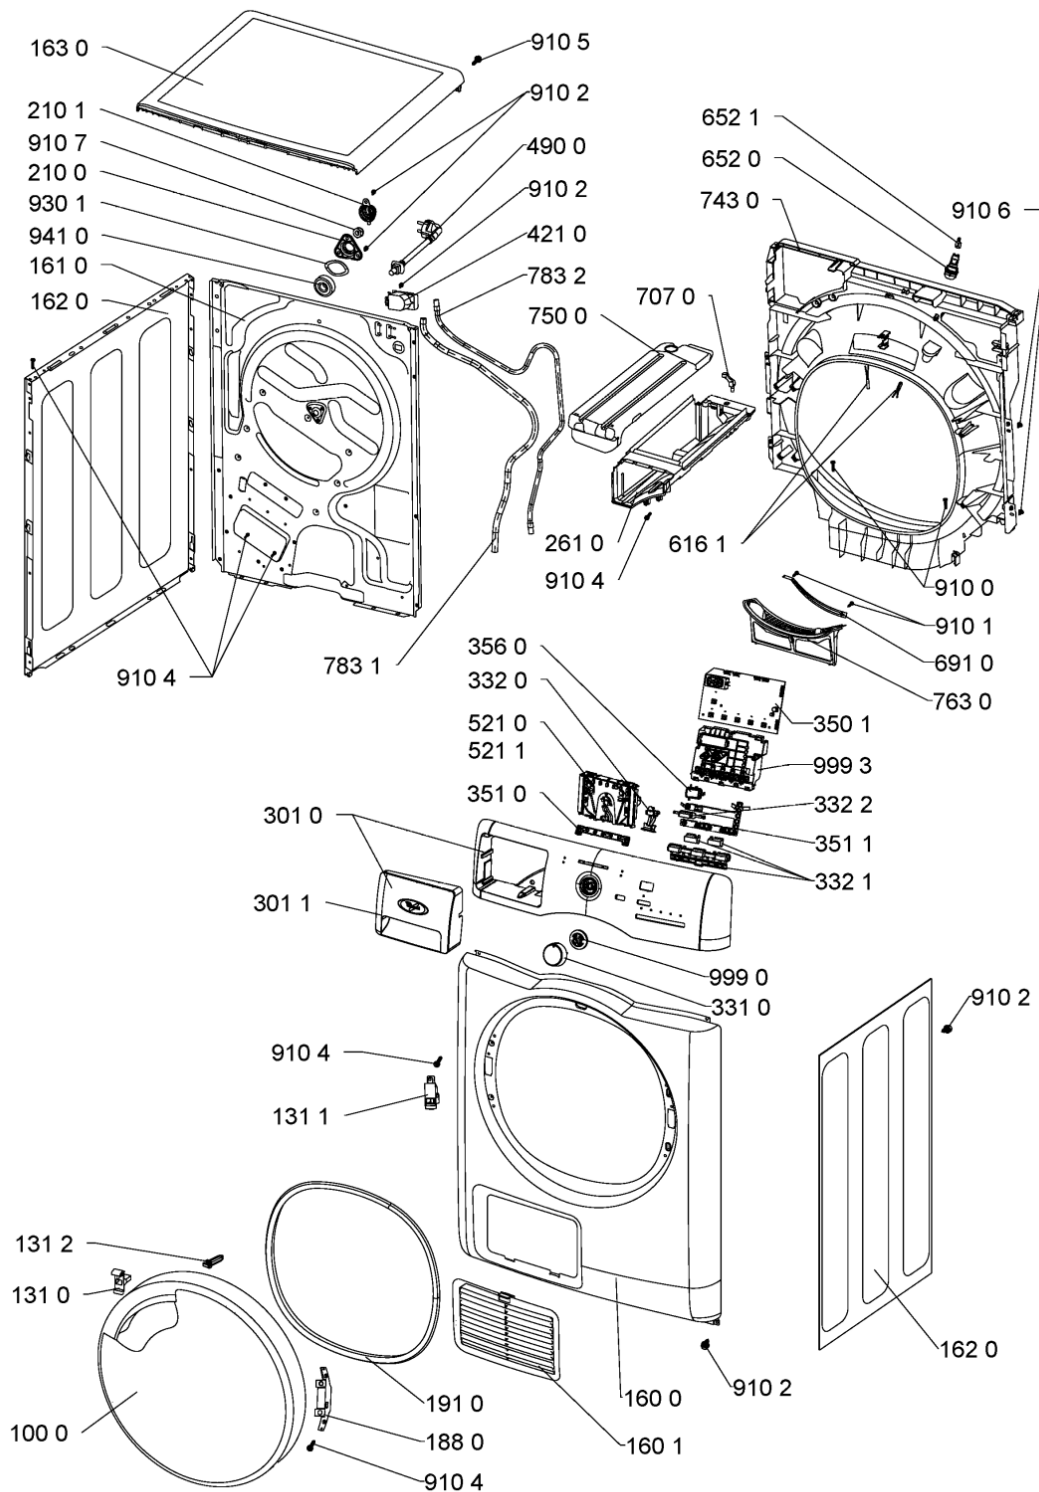

Whirlpool

Hotpoint

Bauknecht

i INDESIT

LA PRESENTE DOCUMENTAZIONE SI RIVOLGE SOLO A TECNICI QUALIFICATI CHE SONO A CONOSCENZA DELLE RISPETTIVE NORME DI SICUREZZA. SOGGETTA A MODIFICHE

WHR30239

Tavole

8575 868 29010

1910	480112101512 (C00312040)	1 x 481010713648 (C00345110)	guarniz.porta
2100	480112101513 (C00317816)		coperchio cuscinetto
2101	480112101502 (C00313419)		copertura asse cestello
2110	480112101478 (C00313029)		roller drum
2200	480112101494 (C00314014)	1 x C00646635 (488000646635)	cestello + ferma carico
2230	480112101495 (C00314595)	1 x 481010492721 (C00505113)	ferma carico
2610	480112101557 (C00321313)		contenitore serbatoio
2710	480112101469 (C00311014)		cinghia trasm. 2010 h7
2730	480112101592 (C00389134)	1 x 484000008521 (C00376378)	tendipuleggia
2900	480112101497 (C00312829)		guarnizione cestello/schienale
2901	480112101489 (C00340591)	1 x 480112101685 (C00312847)	guarnizione cestello/deflettore
3010	480112101575 (C00429058)	1 x 481010411638 (C00436556)	mascherina
3011	480112101572 (C00315404)		maniglia cass.
3310	480111101462 (C00341890)		manopola timer core 08, metallic
3320	480112101566 (C00321316)		tasto avvio
3321	480111100224 (C00312311)		insieme tasti opzione
3322	480112101568 (C00321318)		pulsantiera avvio/annulla
3501	480112101569 (C00314615)		blocchetto opz. e7d
3510	480112101589 (C00321320)		guida lampada