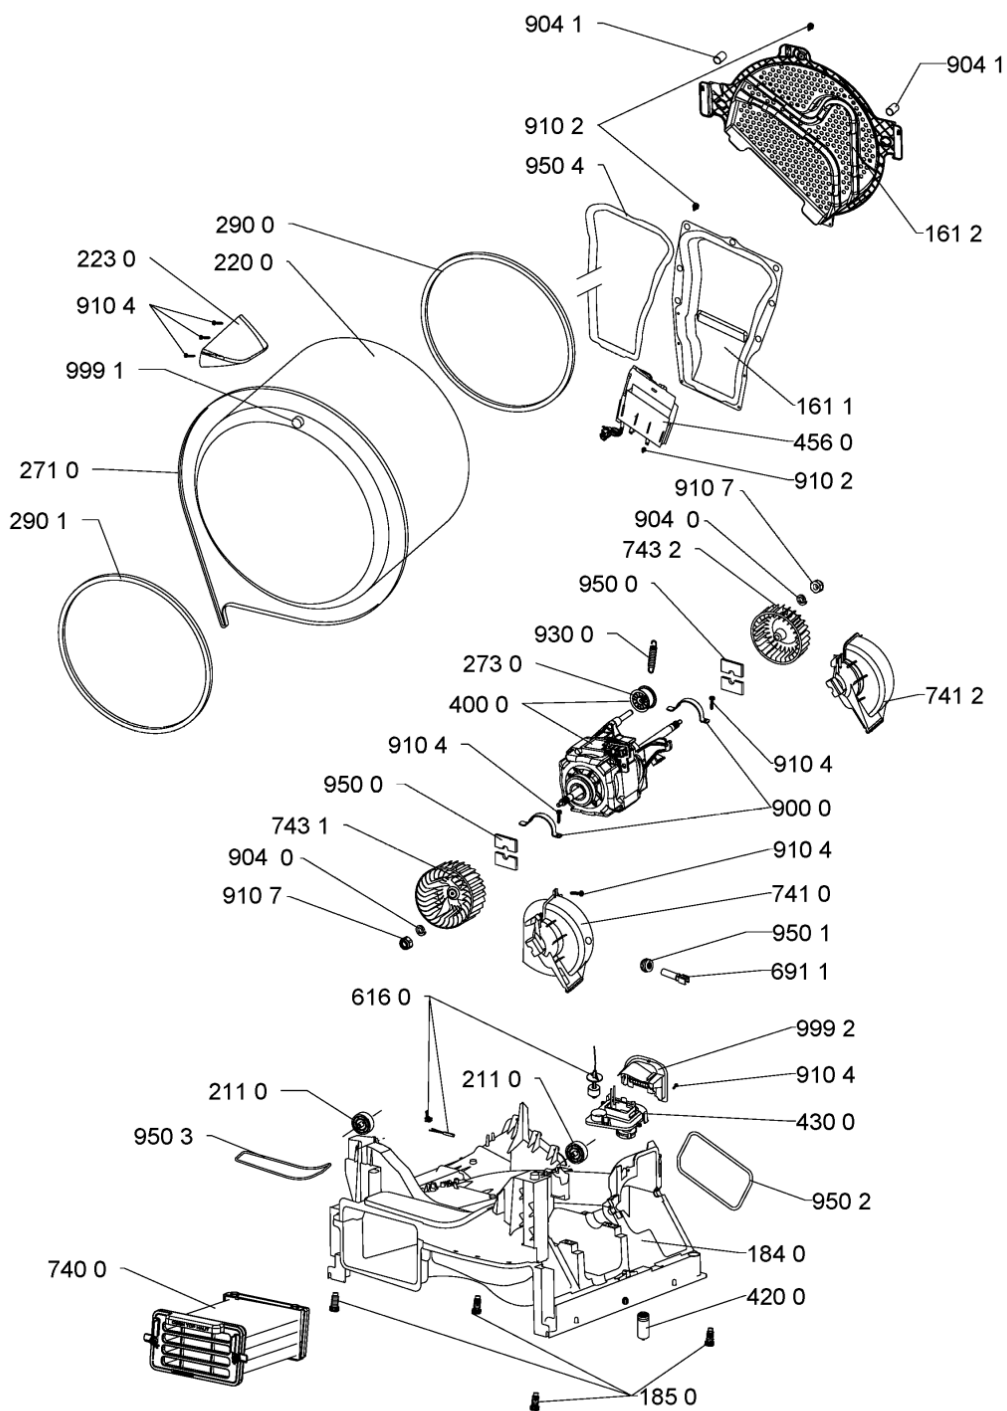

WHR30240

Tavole

8575 868 29010