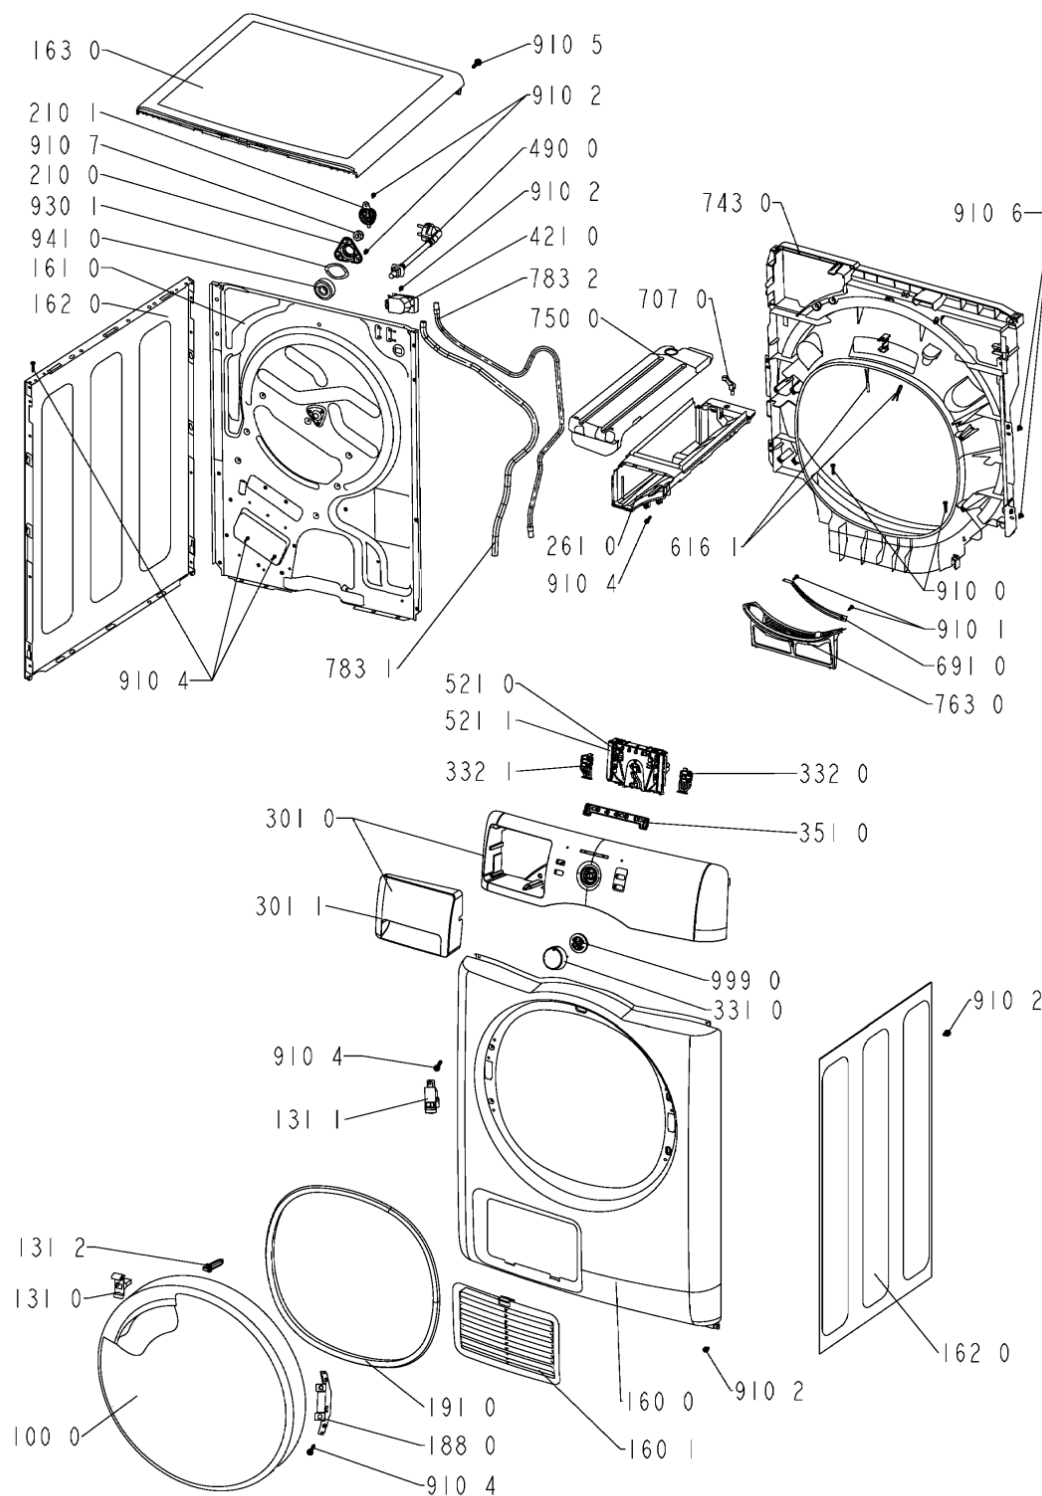

Whirlpool

Hotpoint

**Bauknecht**

**i** INDESIT

WHR11651

Tavole

4619 730 46681

WHR11651

Lista

Ricambi

Rif.	Cod.Ricam	Dal S/N	Al S/N	Sostituto	Descrizione	Notizia	Codice
1000	480112101565 (C00318937)			1 x 481010636931 (C00325781)	porta lr vb/wp		
1310	480112101519 (C00315703)				perno chiusura porta		
1311	480112101507 (C00312176)				bloccaporta		
1312	480112101518 (C00311516)				perno porta.		
1600	480112101487 (C00321299)				pannello front.		
1601	480112101529 (C00317413)				sportello scambiatore di calore		
1610	481010374102 (C00315948)	11 37 / 10912...		1 x 481010598213 (C00324941)	schienale		
1610	480112101496 (C00336924)		11 36 / 10909...	1 x 481010598213 (C00324941)	rear panel		
1611	481010374101 (C00315175)	11 37 / 10912...		1 x 481010730860 (C00345090)	camera riscald.		
1611	480112101504 (C00321304)		11 36 / 10909...	1 x 481010730860 (C00345090)	copertura resistenza		
1612	480112101558 (C00321314)				coperchio pannello post.		
1620	480112101515 (C00317391)			1 x 481010640366 (C00325789)	fianco		
1630	480112101543 (C00314569)			1 x 481010563529 (C00316032)	piano lavoro		
1840	480112101555 (C00321312)			1 x 481010538385 (C00317803)	fondo		
1850	481250018054 (C00312250)				pedino regolabile		
1880	480112101521 (C00317948)				cerniera porta		