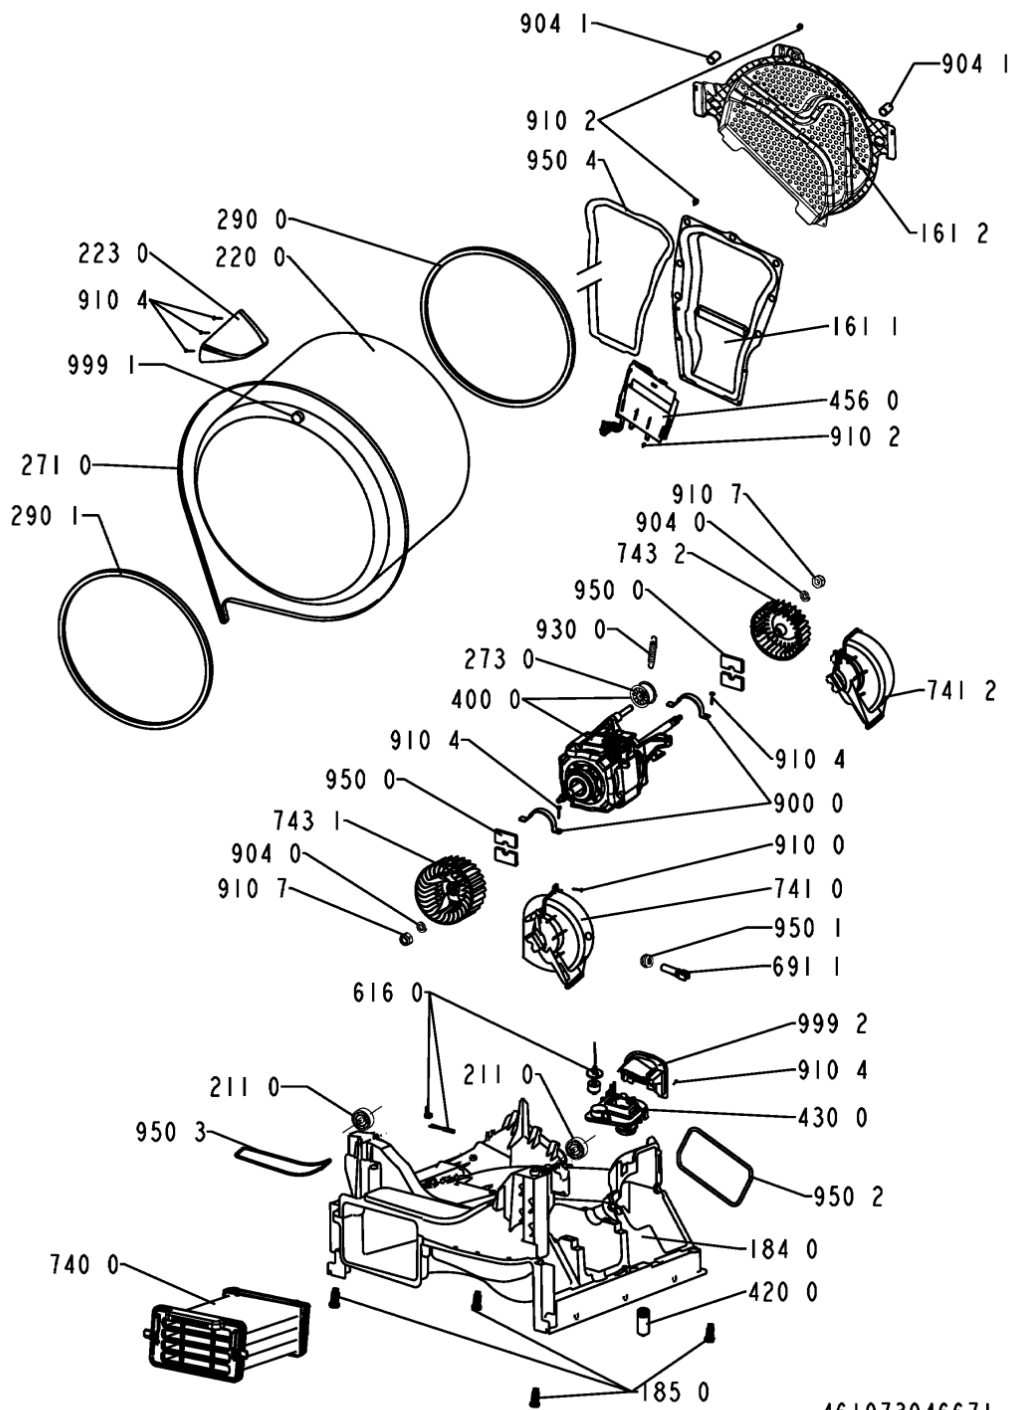

WHR29736

Tavole

461973046671