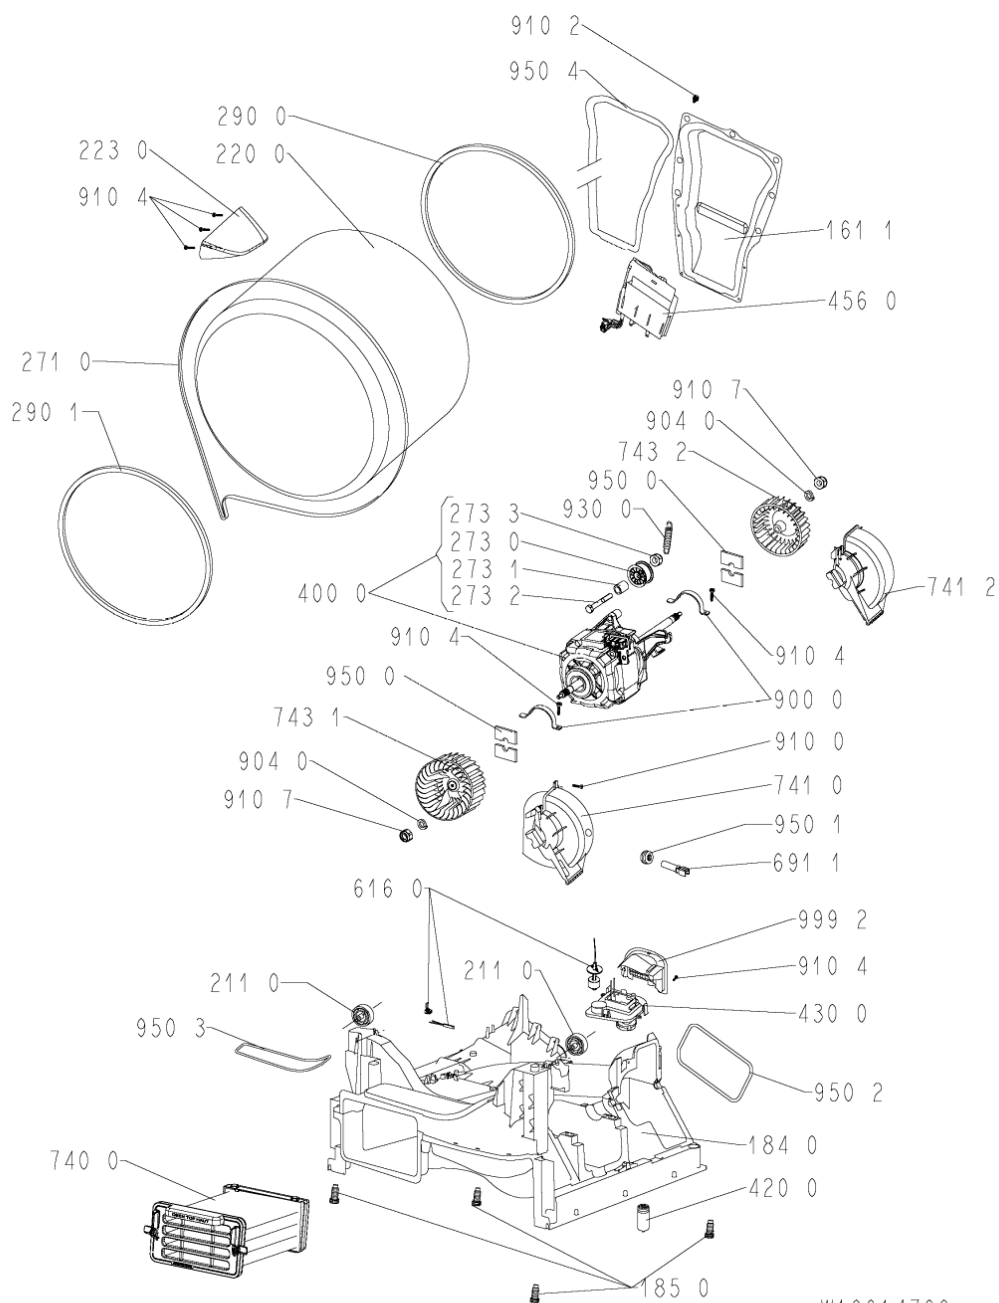

WHR29618

Tavole

W10614769