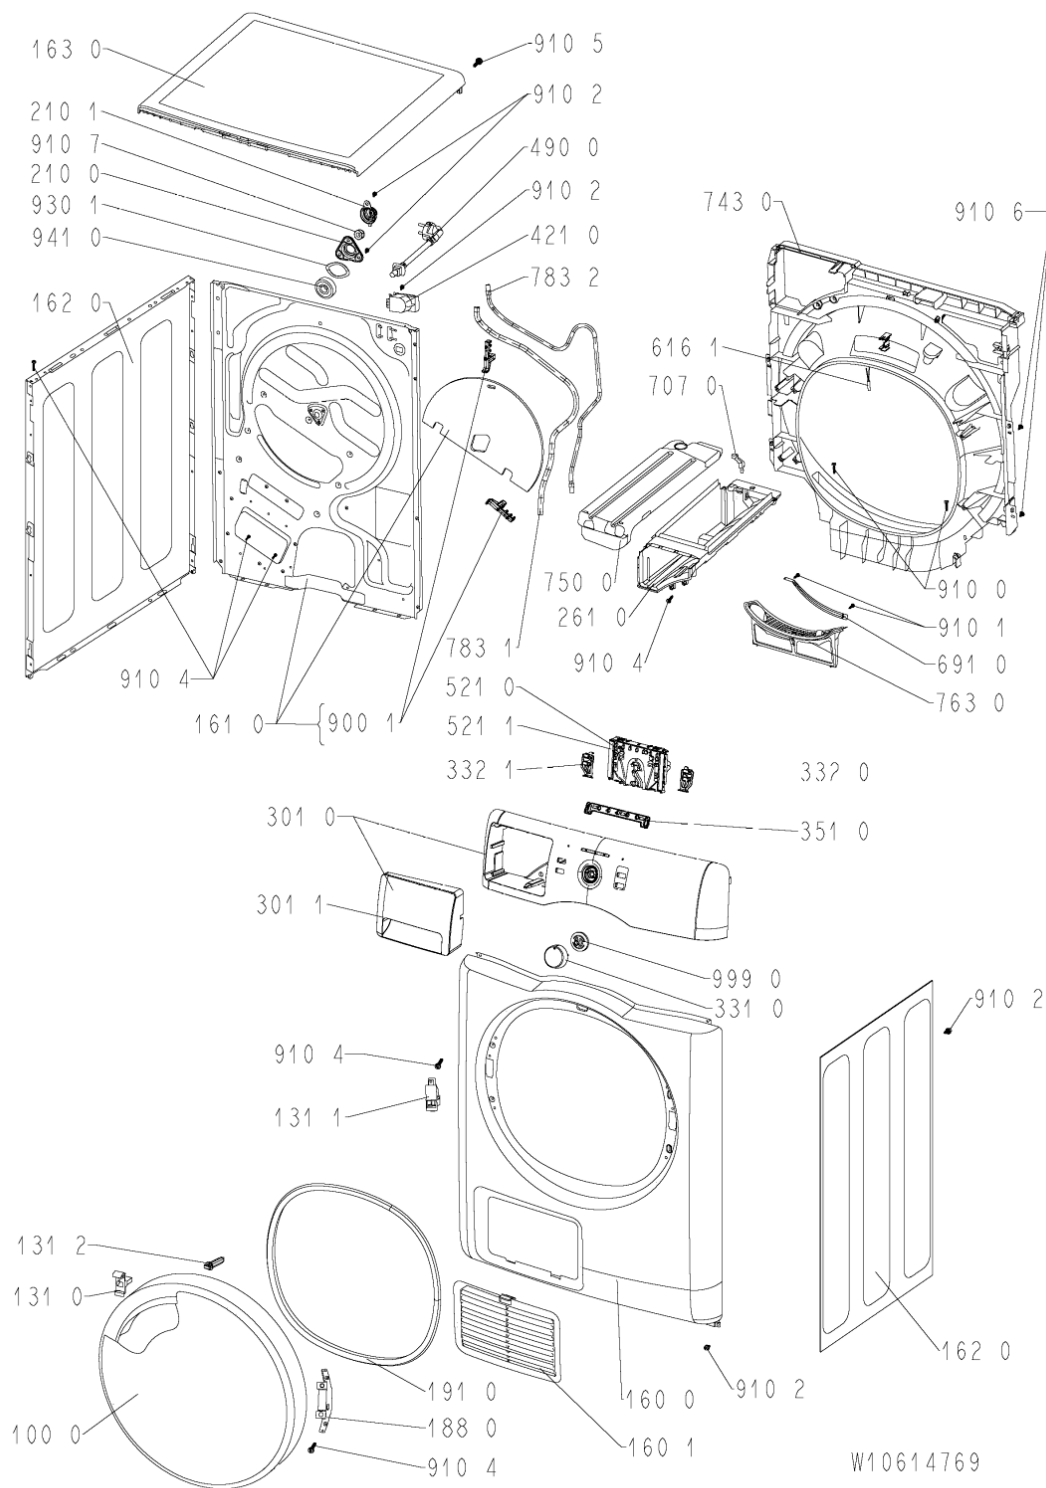

Whirlpool

Hotpoint

Bauknecht

i INDESIT

LA PRESENTE DOCUMENTAZIONE SI RIVOLGE SOLO A TECNICI QUALIFICATI CHE SONO A CONOSCENZA DELLE RISPETTIVE NORME DI SICUREZZA. SOGGETTA A MODIFICHE

WHR29617

Tavole

WHR29617

Lista

Ricambi

| Rif. | Cod.Ricam | Dal S/N | Al S/N | Sostituto | Descrizione | Notizia | Codice |
|------|-----------------------------|---------|--------|------------------------------------|---------------------------------|---------|--------|
| 1000 | 480112101565 (C00318937) | | | 1 x 481010636931 (C00325781) | porta lr vb/wp | | |
| 1310 | 480112101519 (C00315703) | | | | perno chiusura porta | | |
| 1311 | 480112101507 (C00312176) | | | | bloccaporta | | |
| 1312 | 480112101518 (C00311516) | | | | perno porta. | | |
| 1600 | 480112101487 (C00321299) | | | | pannello front. | | |
| 1601 | 480112101529 (C00317413) | | | | sportello scambiatore di calore | | |
| 1610 | 481010598213 (C00324941) | | | | schienale zephyr | | |
| 1611 | 481010374101 (C00315175) | | | 1 x 481010730860 (C00345090) | camera riscald. | | |
| 1620 | 480112101515 (C00317391) | | | 1 x 481010640366 (C00325789) | fianco | | |
| 1630 | 481010563529 (C00316032) | | | | piano lavoro | | |
| 1840 | 481010538385 (C00317803) | | | | fondo cd | | |
| 1850 | 481250018054 (C00312250) | | | | piedino regolabile | | |
| 1880 | 480112101521 (C00317948) | | | | cerniera porta | | |
| 1910 | 480112101512 (C00312040) | | | 1 x 481010713648 (C00345110) | guarniz.porta | | |
| 2100 | 480112101513 (C00317816) | | | | coperchio cuscinetto | | |
| 2101 | 480112101502 (C00313419) | | | | copertura asse cestello | | |