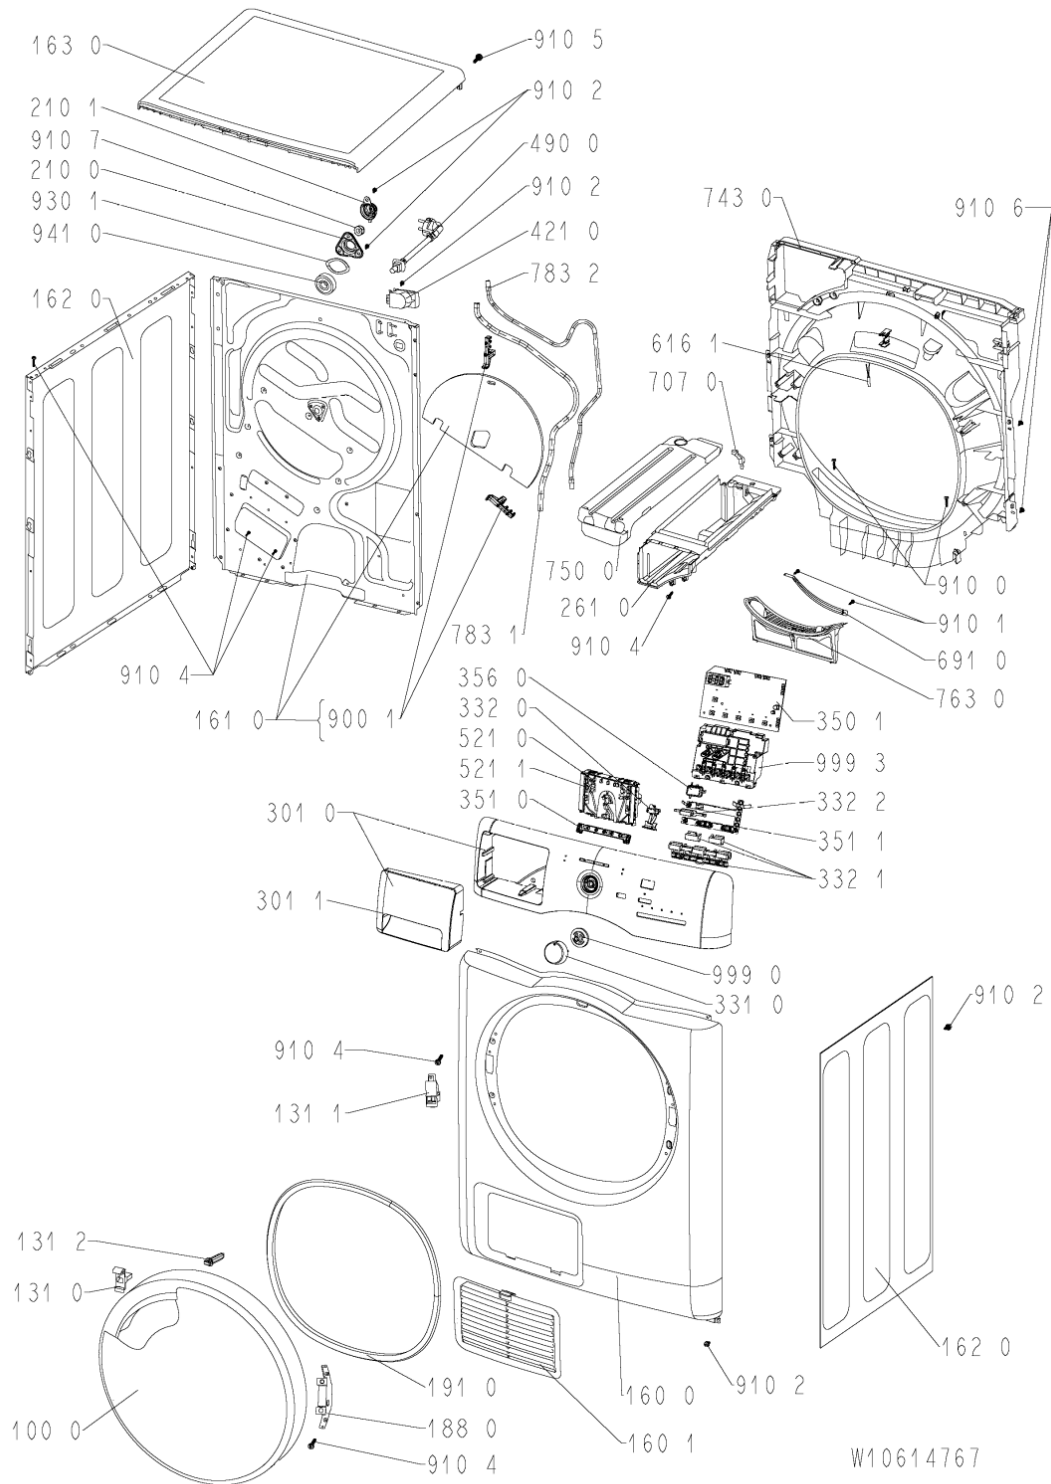

Whirlpool

Hotpoint

Bauknecht

i INDESIT

WHR08011

Tavole

W10614767

WHR08011

2110	481010456115 (C00311852)		ruota
2200	481010607228 (C00325007)	1 x C00646635 (488000646635)	cestello
2230	480112101495 (C00314595)	1 x 481010492721 (C00505113)	ferma carico
2610	480112101557 (C00321313)		contenitore serbatoio
2710	480112101469 (C00311014)		cinghia trasm. 2010 h7
2730	481010507633 (C00313275)	1 x 481010700903 (C00313283)	tendipuleggia
2731	481010611971 (C00325661)		distanziatore motore
2732	481010611013 (C00325636)	1 x 481010700903 (C00313283)	perno m8-1.25 x 55
2733	482250510547 (C00335150)		nut
2900	480112101497 (C00312829)		guarnizione cestello/schienale
2901	480112101685 (C00312847)		guarnizione
3010	481010600365 (C00443122)		mascherina + maniglia cass.
3011	481010486752 (C00324605)		maniglia cass.
3310	480111100229 (C00312299)		manopola timer
3320	480112101566 (C00321316)		tasto avvio
3321	480111100224 (C00312311)		insieme tasti opzione
3322	480112101568 (C00321318)		pulsantiera avvio/annulla
3501	480112101569 (C00314615)		blocchetto opz. e7d
3510	480112101589 (C00321320)		guida lampada