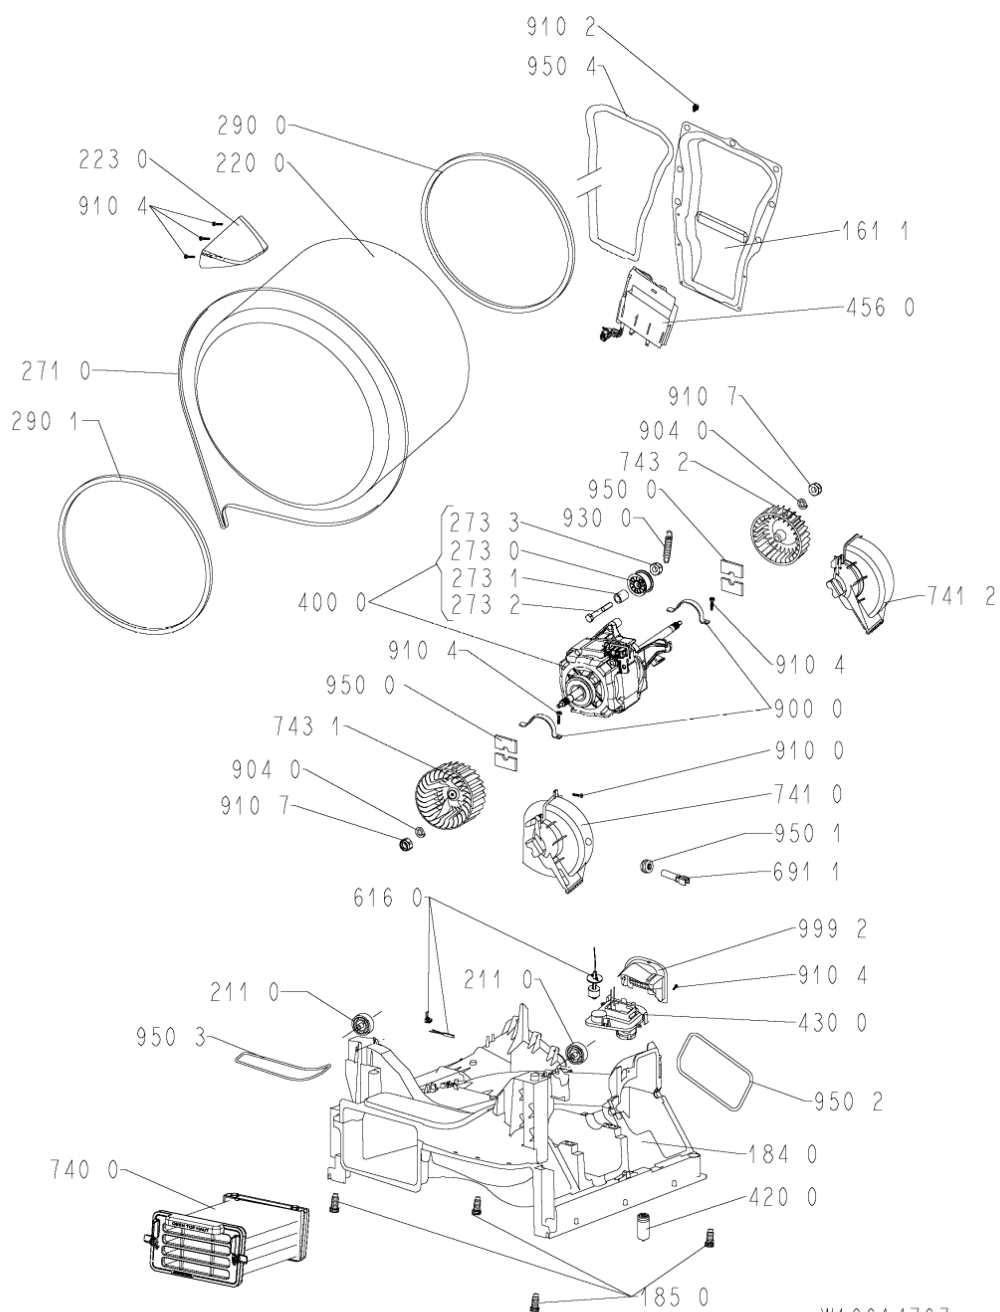

WHR08012

Tavole

W10614767