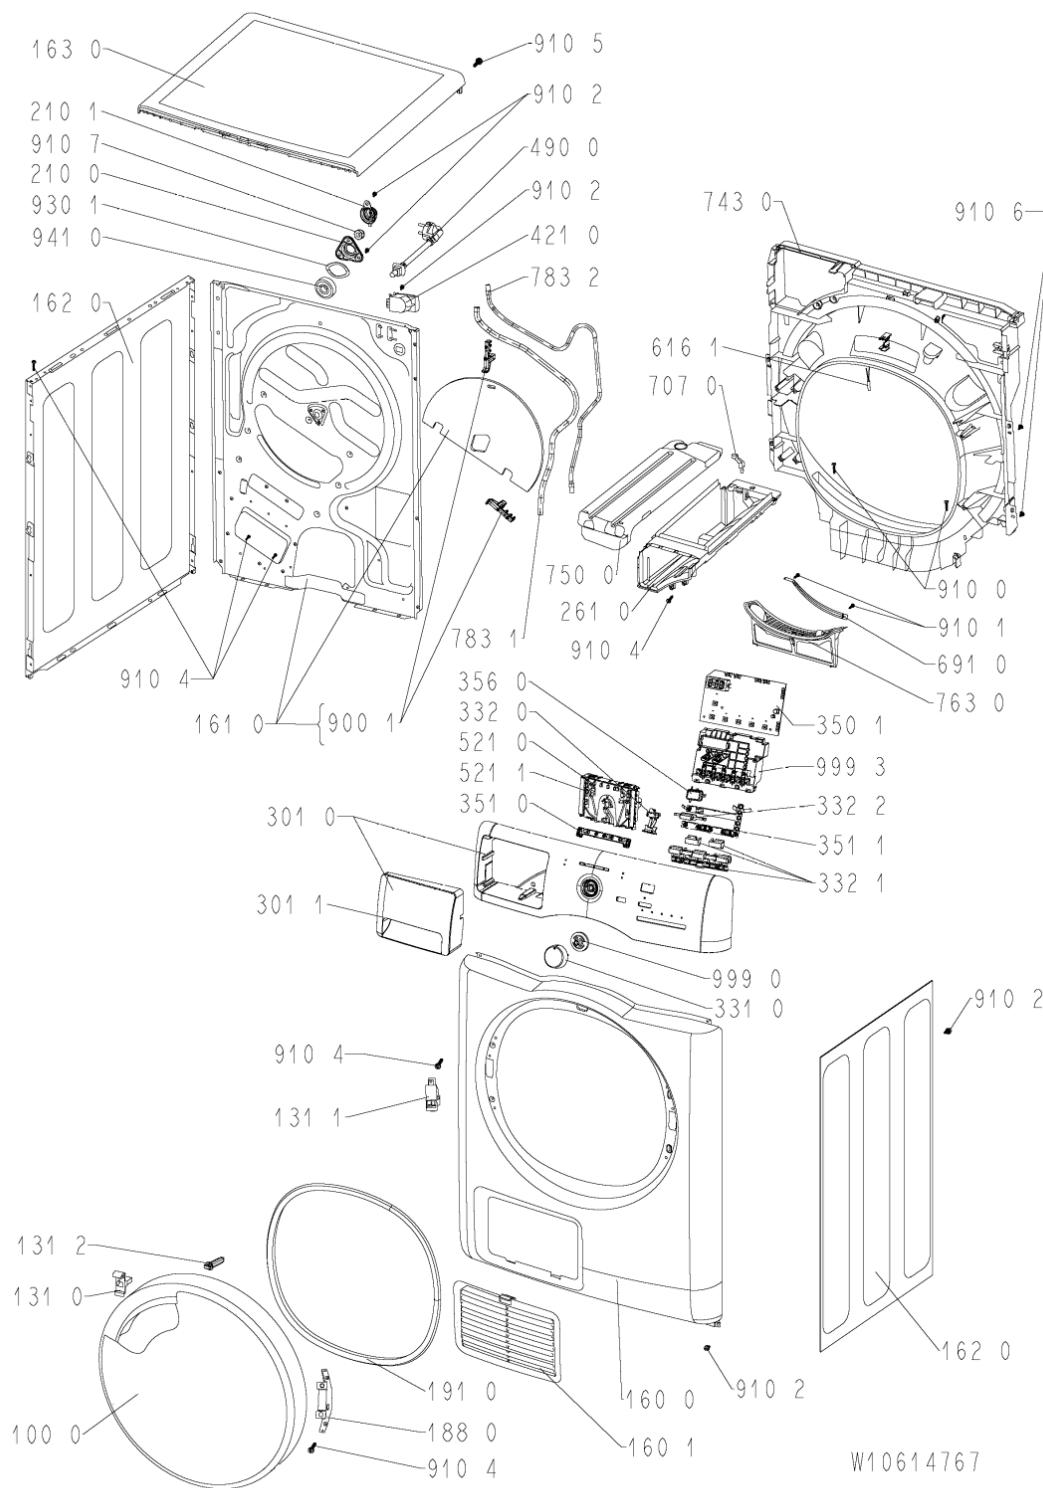

Whirlpool

Hotpoint

**Bauknecht**

**i** INDESIT

LA PRESENTE DOCUMENTAZIONE SI RIVOLGE SOLO A TECNICI QUALIFICATI CHE SONO A CONOSCENZA DELLE RISPETTIVE NORME DI SICUREZZA. SOGGETTA A MODIFICHE

WHR08011

Tavole

2110	481010456115 (C00311852)		ruota
2200	481010607221 (C00325006)	1 x C00646635 (488000646635)	cestello
2230	480112101495 (C00314595)	1 x 481010492721 (C00505113)	ferma carico
2610	480112101557 (C00321313)		contenitore serbatoio
2710	480112101469 (C00311014)		cinghia trasm. 2010 h7
2730	481010507633 (C00313275)	1 x 481010700903 (C00313283)	tendipuleggia
2731	481010611971 (C00325661)		distanziatore motore
2732	481010611013 (C00325636)	1 x 481010700903 (C00313283)	perno m8-1.25 x 55
2733	482250510547 (C00335150)		nut
2900	480112101497 (C00312829)		guarnizione cestello/schienale
2901	480112101685 (C00312847)		guarnizione
3010	481010600367 (C00443124)		mascherina + maniglia cass.
3011	481010486752 (C00324605)		maniglia cass.
3310	481010389396 (C00312750)		manopola timer
3320	480112101566 (C00321316)		tasto avvio
3321	480111100224 (C00312311)		insieme tasti opzione
3322	480112101568 (C00321318)		pulsantiera avvio/annulla
3501	480112101569 (C00314615)		blocchetto opz. e7d
3510	480112101589 (C00321320)		guida lampada