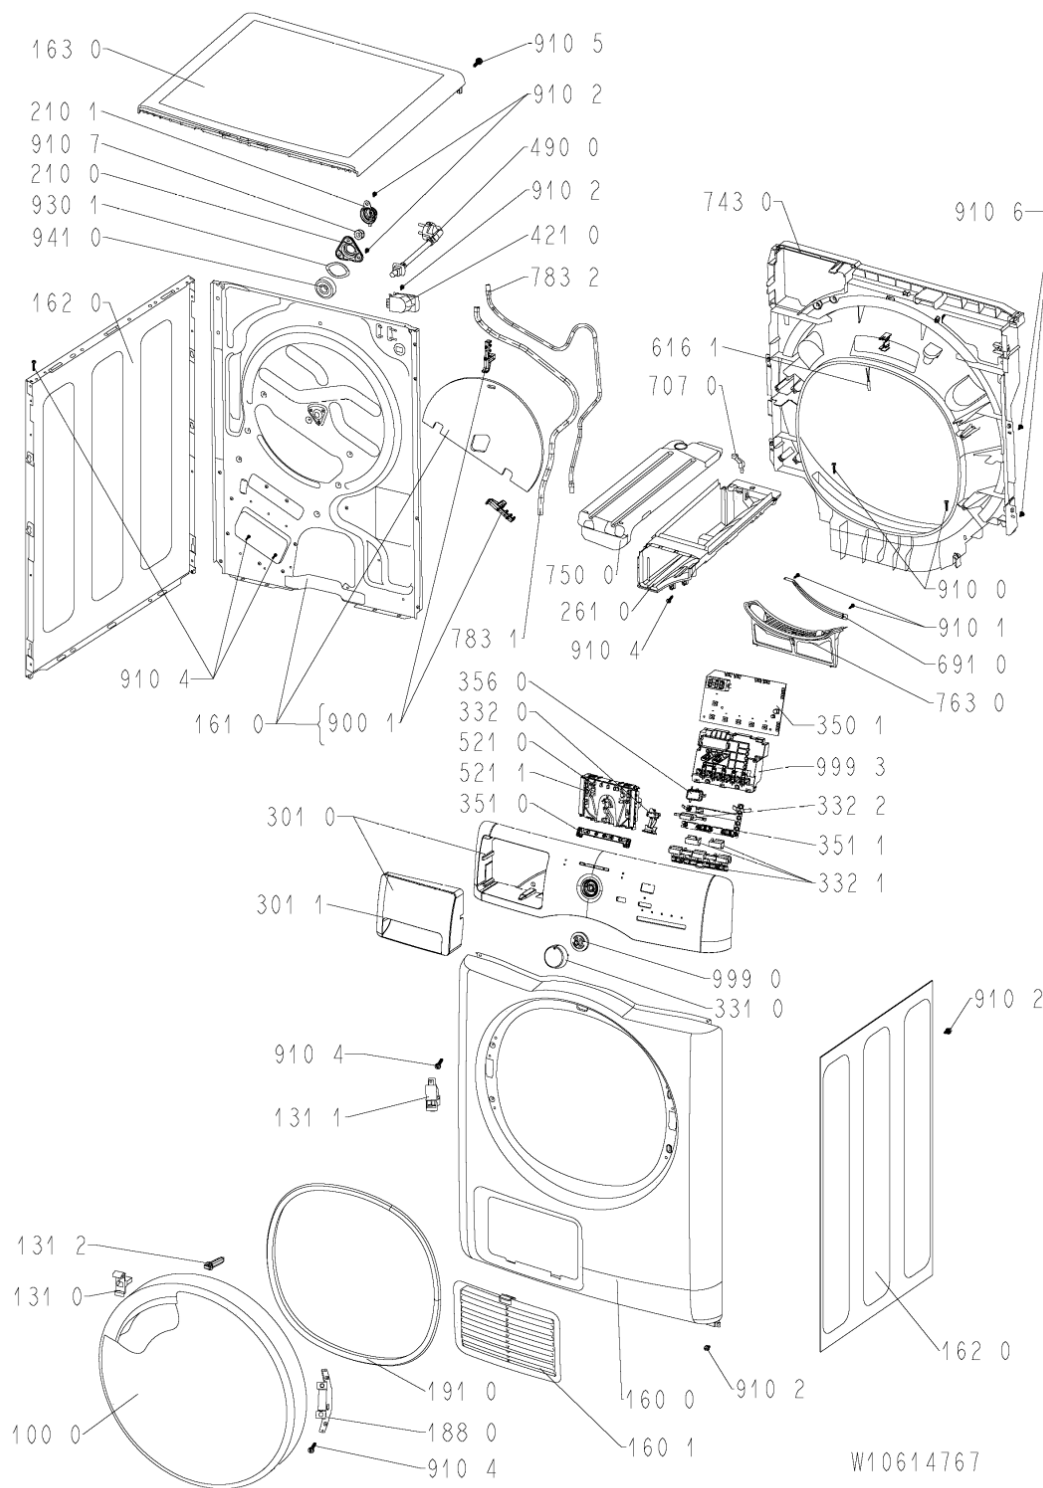

Whirlpool

Hotpoint

**Bauknecht**

**i** INDESIT

WHR08011

Tavole

WHR08011

Lista

Ricambi

Rif.	Cod.Ricam	Dal S/N	Al S/N	Sostituto	Descrizione	Notizia	Codice
1000	480112101565 (C00318937)			1 x 481010636931 (C00325781)	porta lr vb/wp		
1310	480112101519 (C00315703)				perno chiusura porta		
1311	480112101507 (C00312176)				bloccaporta		
1312	480112101518 (C00311516)				perno porta.		
1600	480112101487 (C00321299)				pannello front.		
1601	480112101529 (C00317413)				sportello scambiatore di calore		
1610	481010598213 (C00324941)				schienale zephyr		
1611	481010374101 (C00315175)			1 x 481010730860 (C00345090)	camera riscald.		
1620	480112101515 (C00317391)			1 x 481010640366 (C00325789)	fianco		
1630	481010563529 (C00316032)				piano lavoro		
1840	481010538385 (C00317803)				fondo cd		
1850	481250018054 (C00312250)				piedino regolabile		
1880	480112101521 (C00317948)				cerniera porta		
1910	480112101512 (C00312040)			1 x 481010713648 (C00345110)	guarniz.porta		
2100	480112101513 (C00317816)				coperchio cuscinetto		
2101	480112101502 (C00313419)				copertura asse cestello		