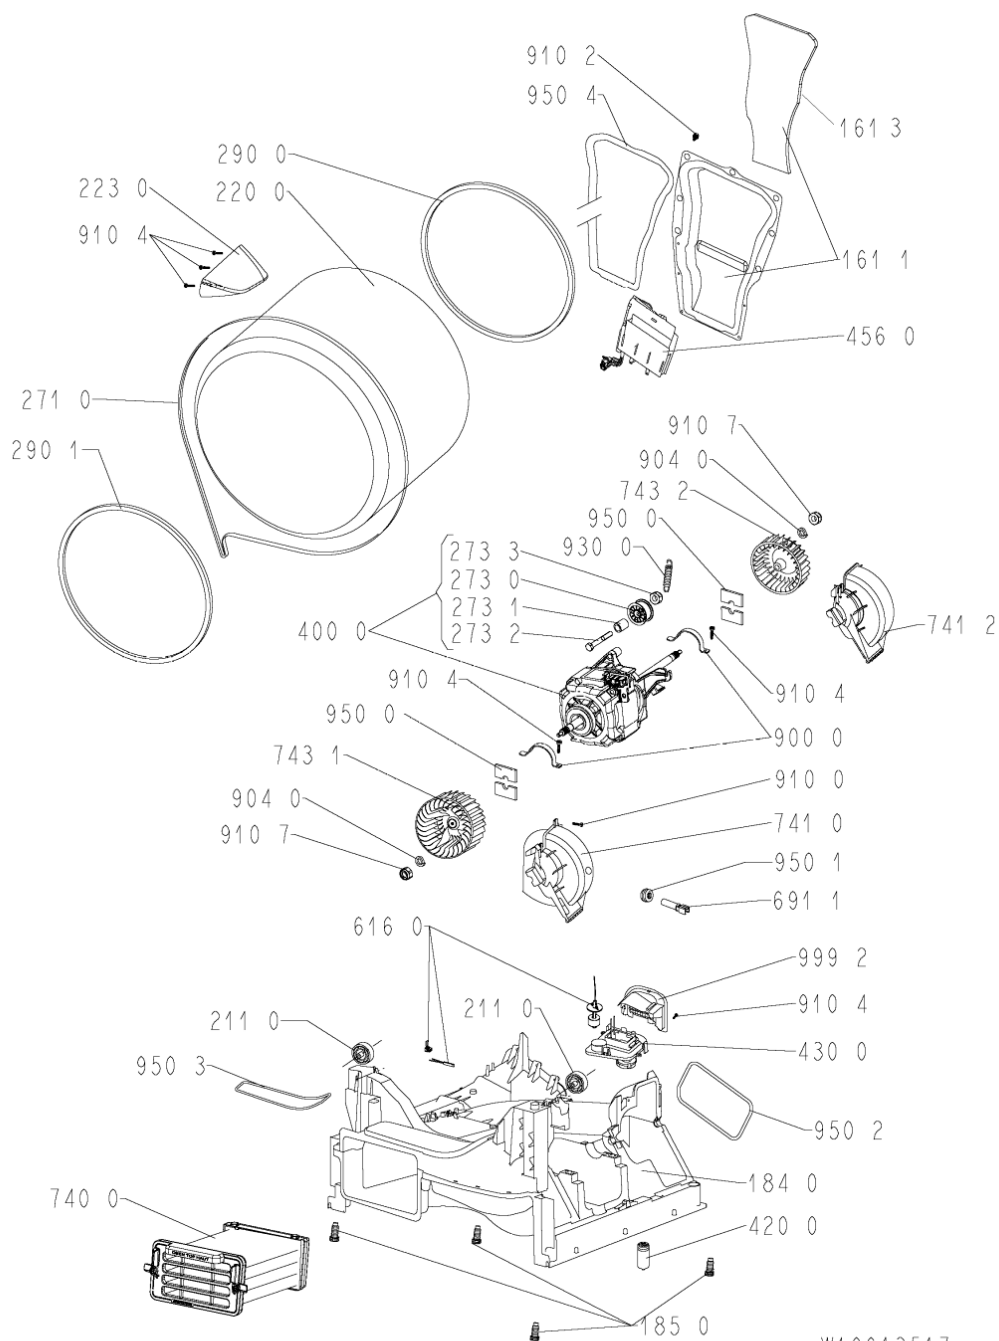

WHR29712

Tavole

W10613517