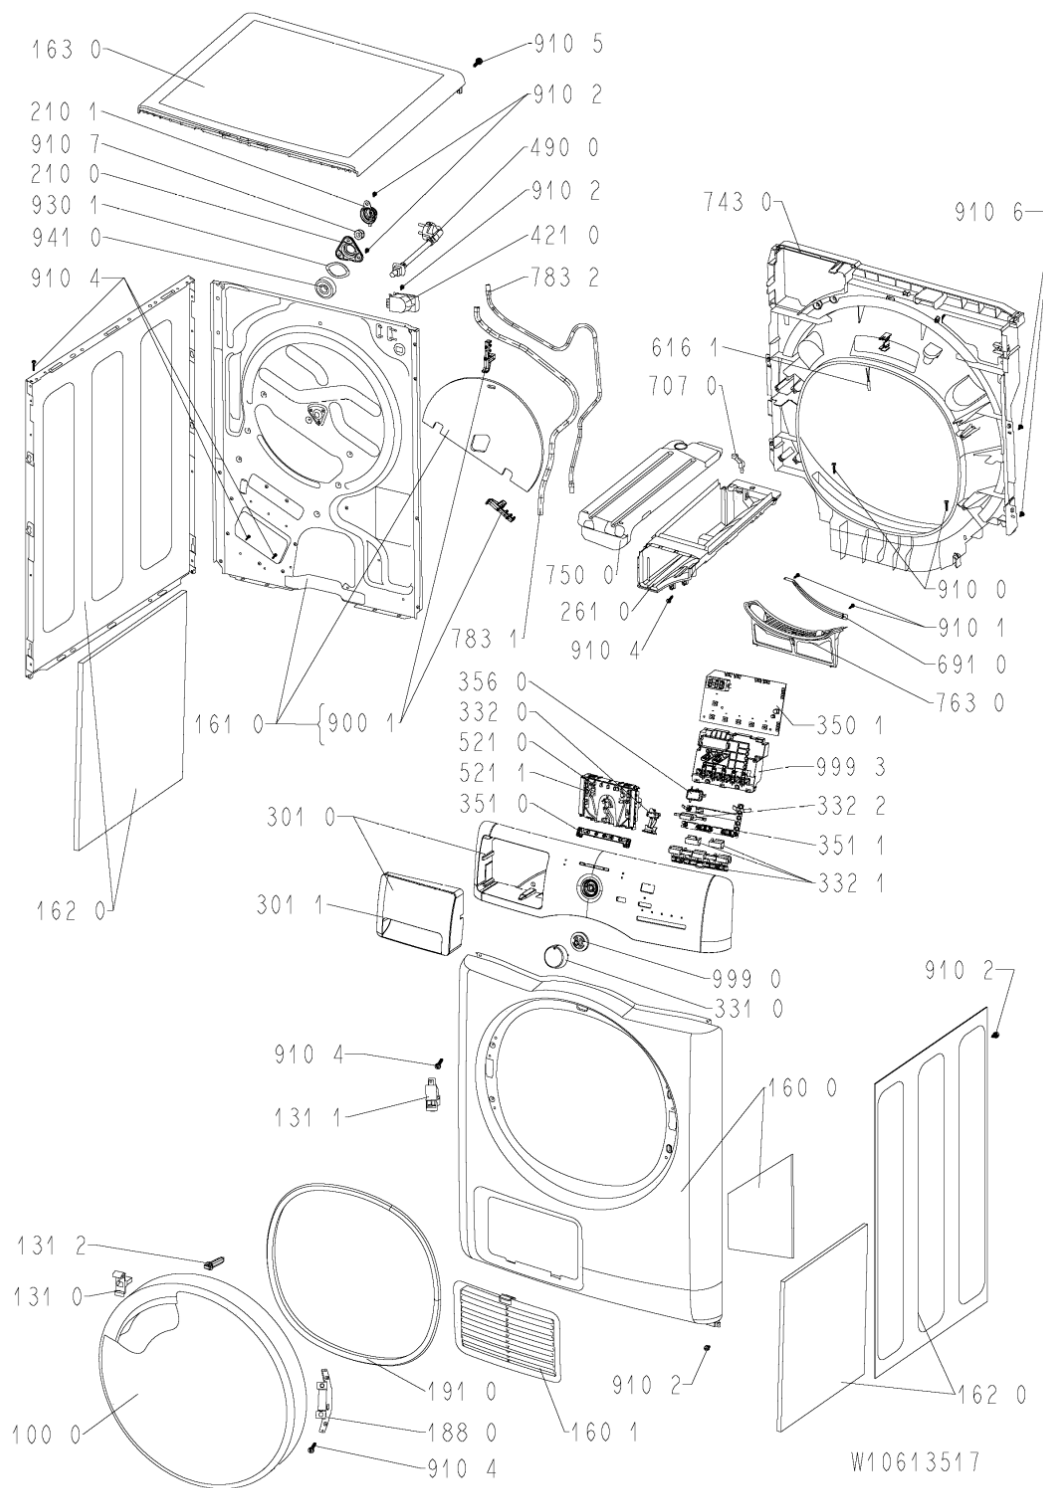

WHR29711

Tavole