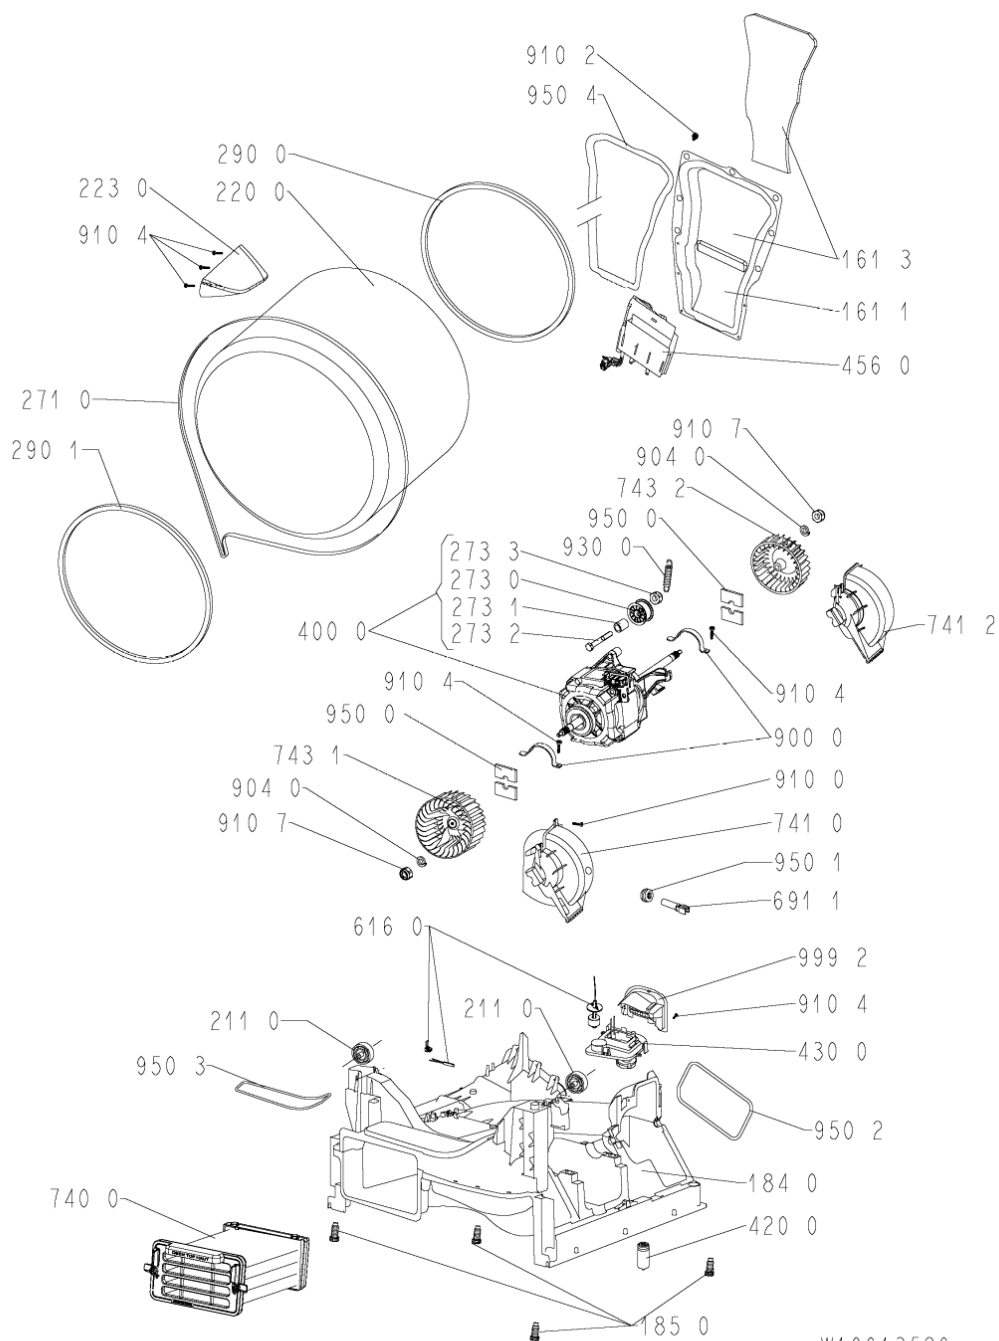

WHR29718

Tavole

W10613526