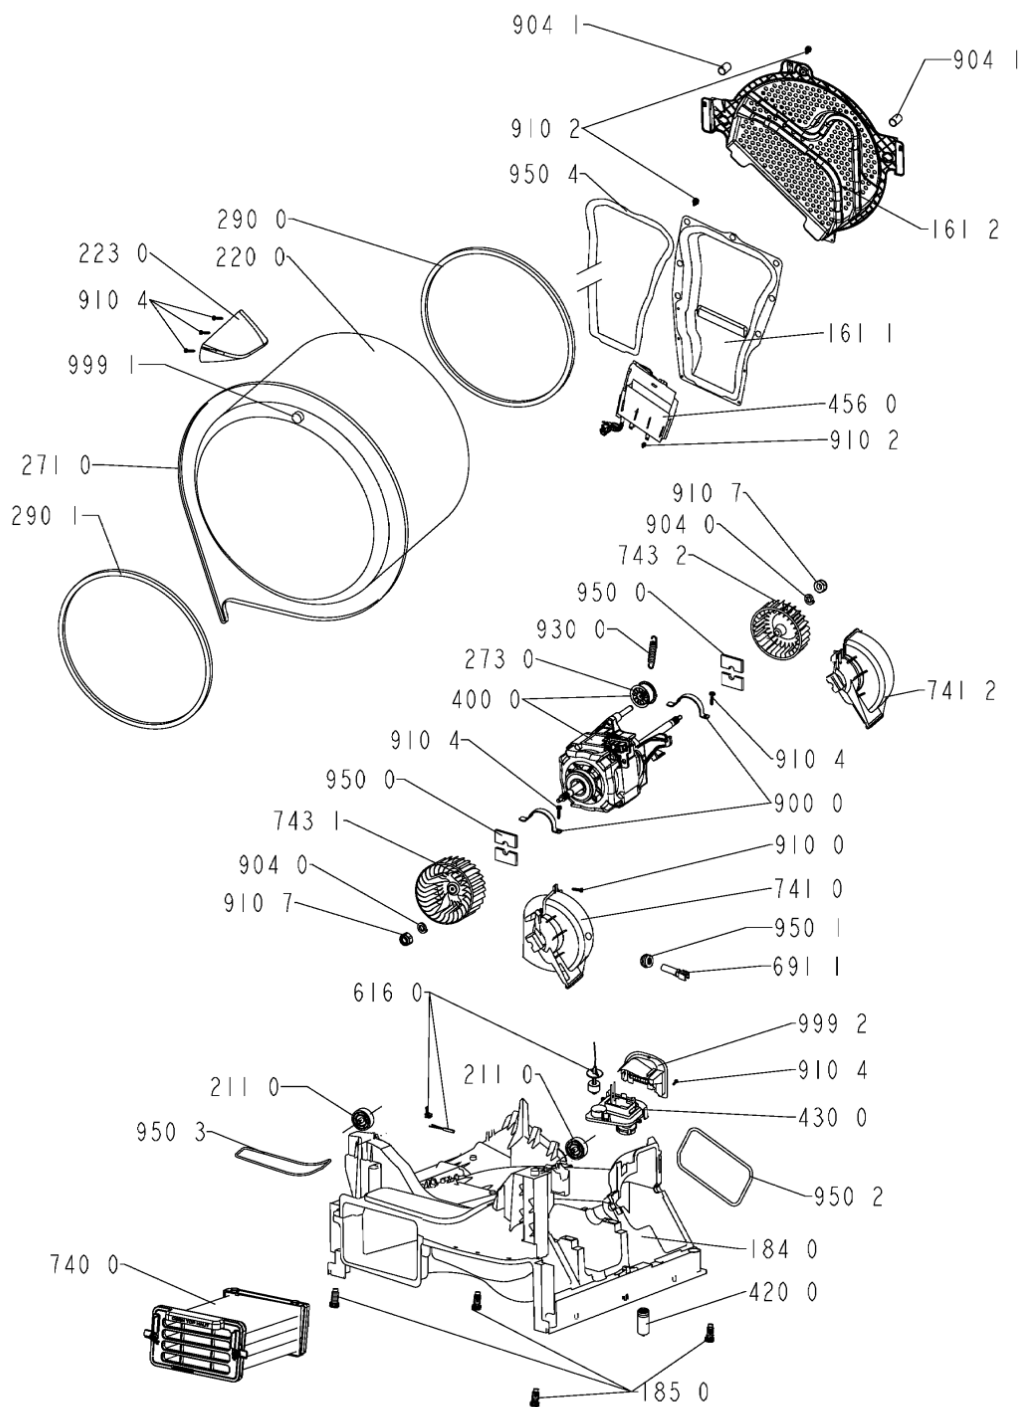

WHR11652

Tavole

4619 730 46681