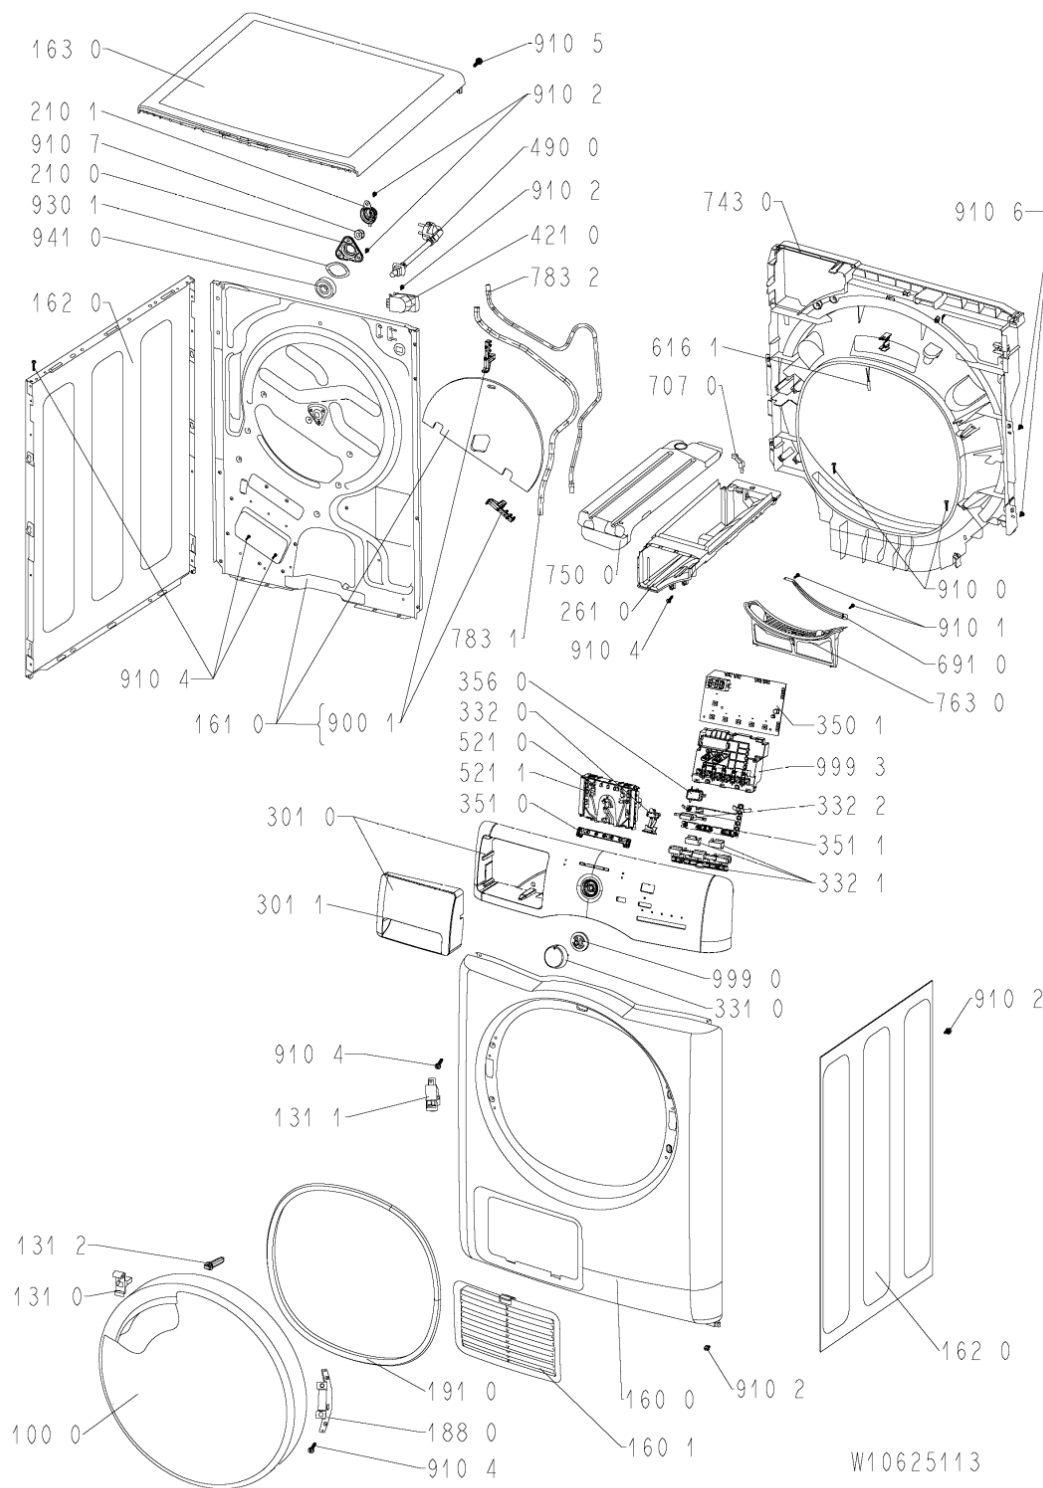

W10625113

WHR29649

Lista

Ricambi

Rif.	Cod.Ricam	Dal S/N	Al S/N	Sostituto	Descrizione	Notizia	Codice
1000	480112101574 (C00314633)				porta		
1310	480112101519 (C00315703)				perno chiusura porta		
1311	480112101507 (C00312176)				bloccaporta		
1312	480112101518 (C00311516)				perno porta.		
1600	480112101487 (C00321299)				pannello front.		
1601	480112101529 (C00317413)				sportello scambiatore di calore		
1610	481010598213 (C00324941)				schienale zephyr		
1611	481010374101 (C00315175)			1 x 481010730860 (C00345090)	camera riscald.		
1620	480112101515 (C00317391)			1 x 481010640366 (C00325789)	fianco		
1630	481010563529 (C00316032)				piano lavoro		
1840	481010538385 (C00317803)				fondo cd		
1850	481250018054 (C00312250)				piedino regolabile		
1880	480112101521 (C00317948)				cerniera porta		
1910	480112101512 (C00312040)			1 x 481010713648 (C00345110)	guarniz.porta		
2100	480112101513 (C00317816)				coperchio cuscinetto		
2101	480112101502 (C00313419)				copertura asse cestello		
2110	481010456115 (C00311852)				ruota		