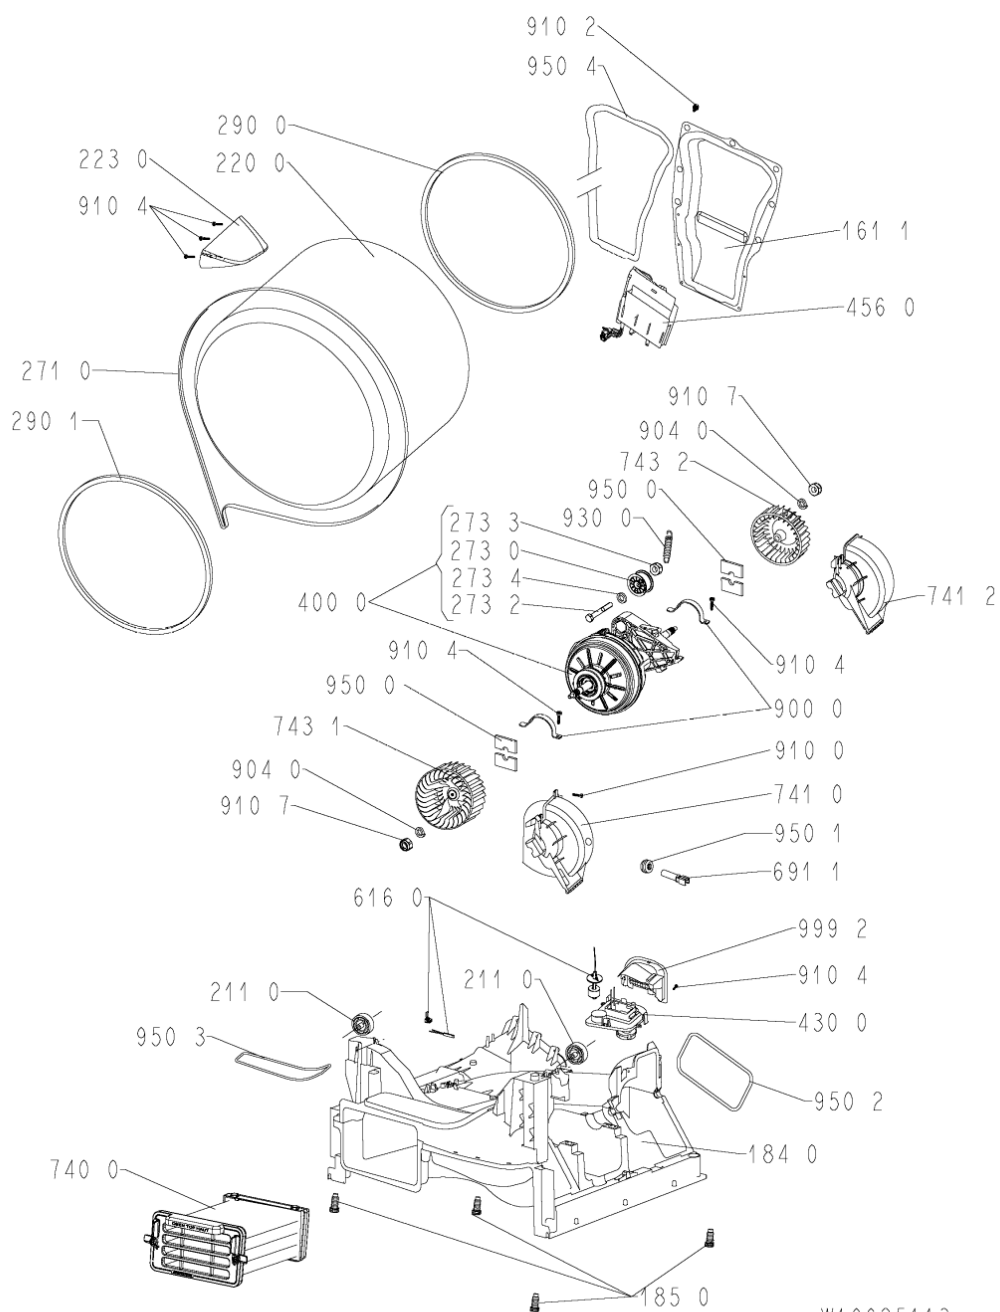

WHR29650

Tavole

W10625113