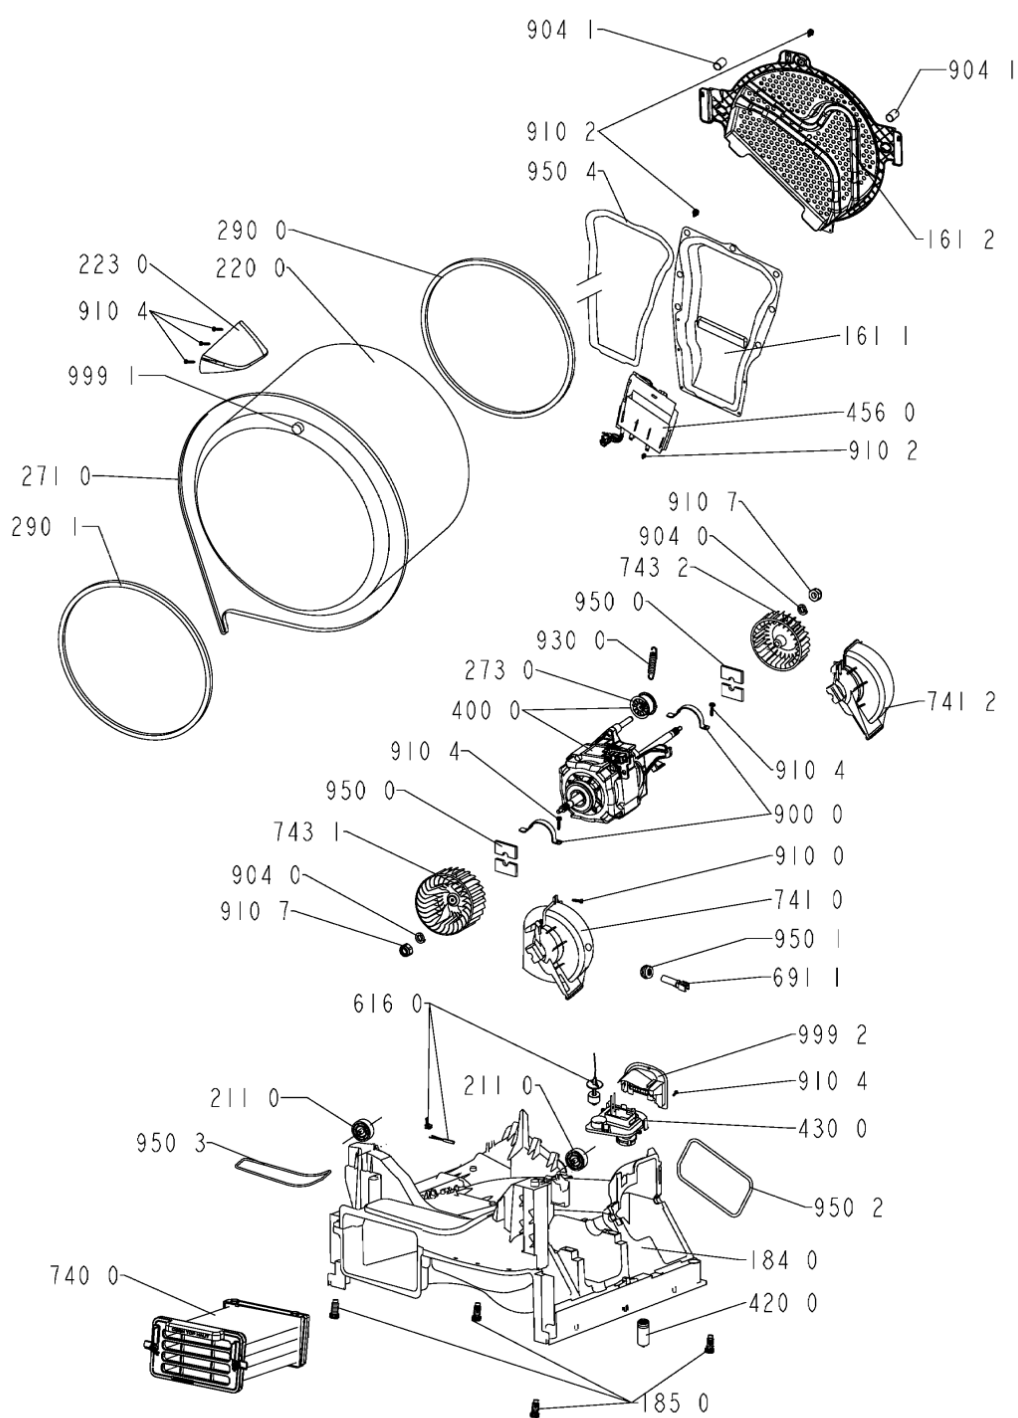

WHR29620

Tavole

4619 730 46661