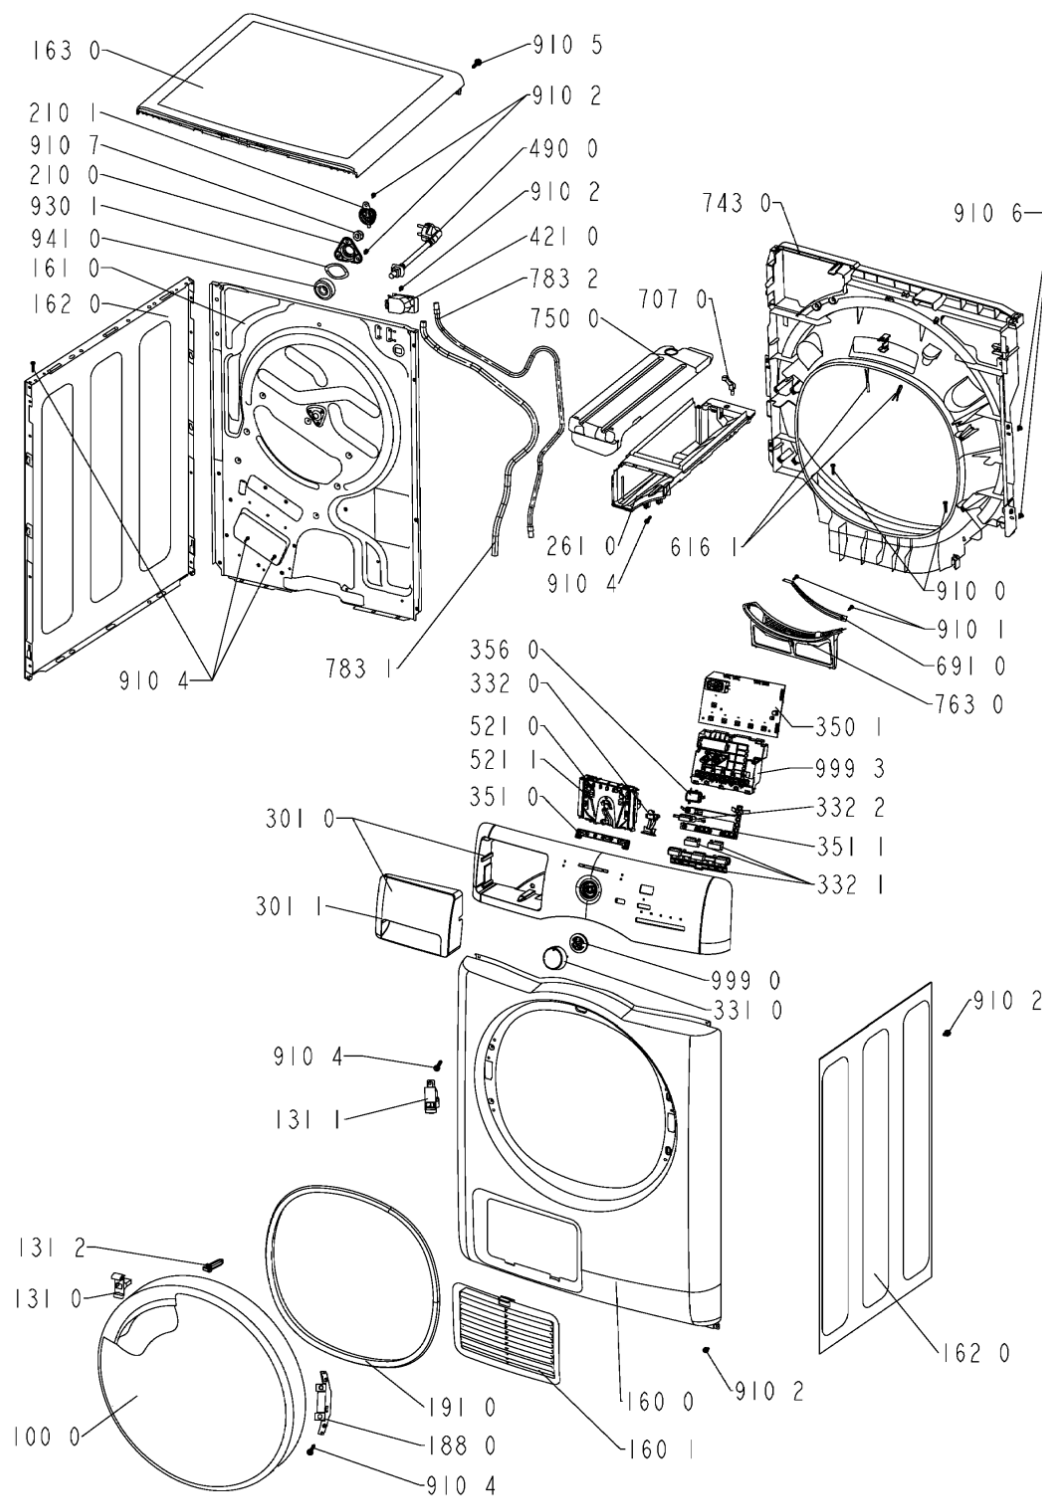

4619 730 46661

WHR29619

Lista

Ricambi

Rif.	Cod.Ricam	Dal S/N	Al S/N	Sostituto	Descrizione	Notizia	Codice
1000	480112101565 (C00318937)			1 x 481010636931 (C00325781)	porta lr vb/wp		
1310	480112101519 (C00315703)				perno chiusura porta		
1311	480112101507 (C00312176)				bloccaporta		
1312	480112101518 (C00311516)				perno porta.		
1600	480112101487 (C00321299)				pannello front.		
1601	480112101529 (C00317413)				sportello scambiatore di calore		
1610	481010518508 (C00324803)			1 x 481010598213 (C00324941)	schienale zephyr		
1611	481010374101 (C00315175)			1 x 481010730860 (C00345090)	camera riscald.		
1612	480112101558 (C00321314)				coperchio pannello post.		
1620	480112101515 (C00317391)			1 x 481010640366 (C00325789)	fianco		
1630	480112101543 (C00314569)			1 x 481010563529 (C00316032)	piano lavoro		
1840	481010538385 (C00317803)				fondo cd		
1850	481250018054 (C00312250)				pedino regolabile		
1880	480112101521 (C00317948)				cerniera porta		
1910	480112101512 (C00312040)			1 x 481010713648 (C00345110)	guarniz.porta		
2100	480112101513 (C00317816)				coperchio cuscinetto		