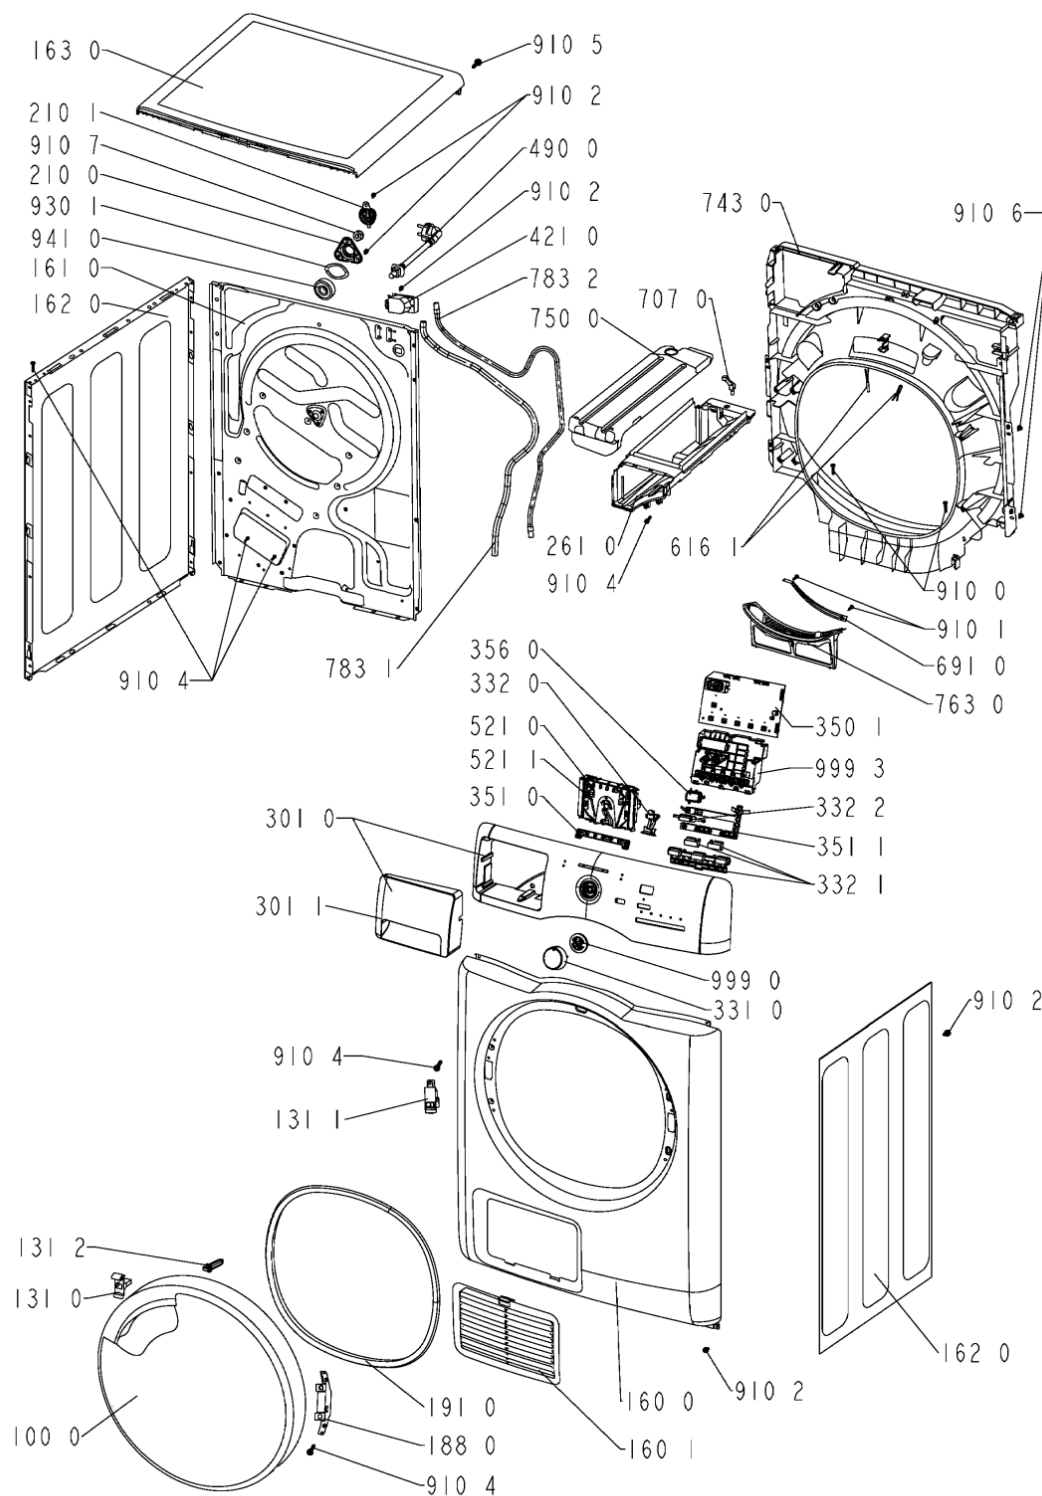

Whirlpool

Hotpoint

**Bauknecht**

**i** INDESIT

WHR29619

Tavole

4619 730 46661

WHR29619

2101	480112101502 (C00313419)		copertura asse cestello
2110	480112101478 (C00313029)		roller drum
2200	480112101581 (C00312499)	1 x C00646635 (488000646635)	cestello + ferma carico
2230	480112101495 (C00314595)	1 x 481010492721 (C00505113)	ferma carico
2610	480112101557 (C00321313)		contenitore serbatoio
2710	480112101469 (C00311014)		cinghia trasm. 2010 h7
2730	480112101592 (C00389134)	1 x 484000008521 (C00376378)	tendipuleggia
2900	480112101497 (C00312829)		guarnizione cestello/schienale
2901	480112101685 (C00312847)		guarnizione
3010	481010513683 (C00439923)		mascherina + maniglia cass.
3011	481010486752 (C00324605)		maniglia cass.
3310	481010389396 (C00312750)		manopola timer
3320	480112101566 (C00321316)		tasto avvio
3321	480111100224 (C00312311)		insieme tasti opzione
3322	480112101568 (C00321318)		pulsantiera avvio/annulla
3501	480112101569 (C00314615)		blocchetto opz. e7d
3510	480112101589 (C00321320)		guida lampada
3511	480112101591 (C00321321)		guida lampada
3560	480112101567 (C00321317)		vetrino display