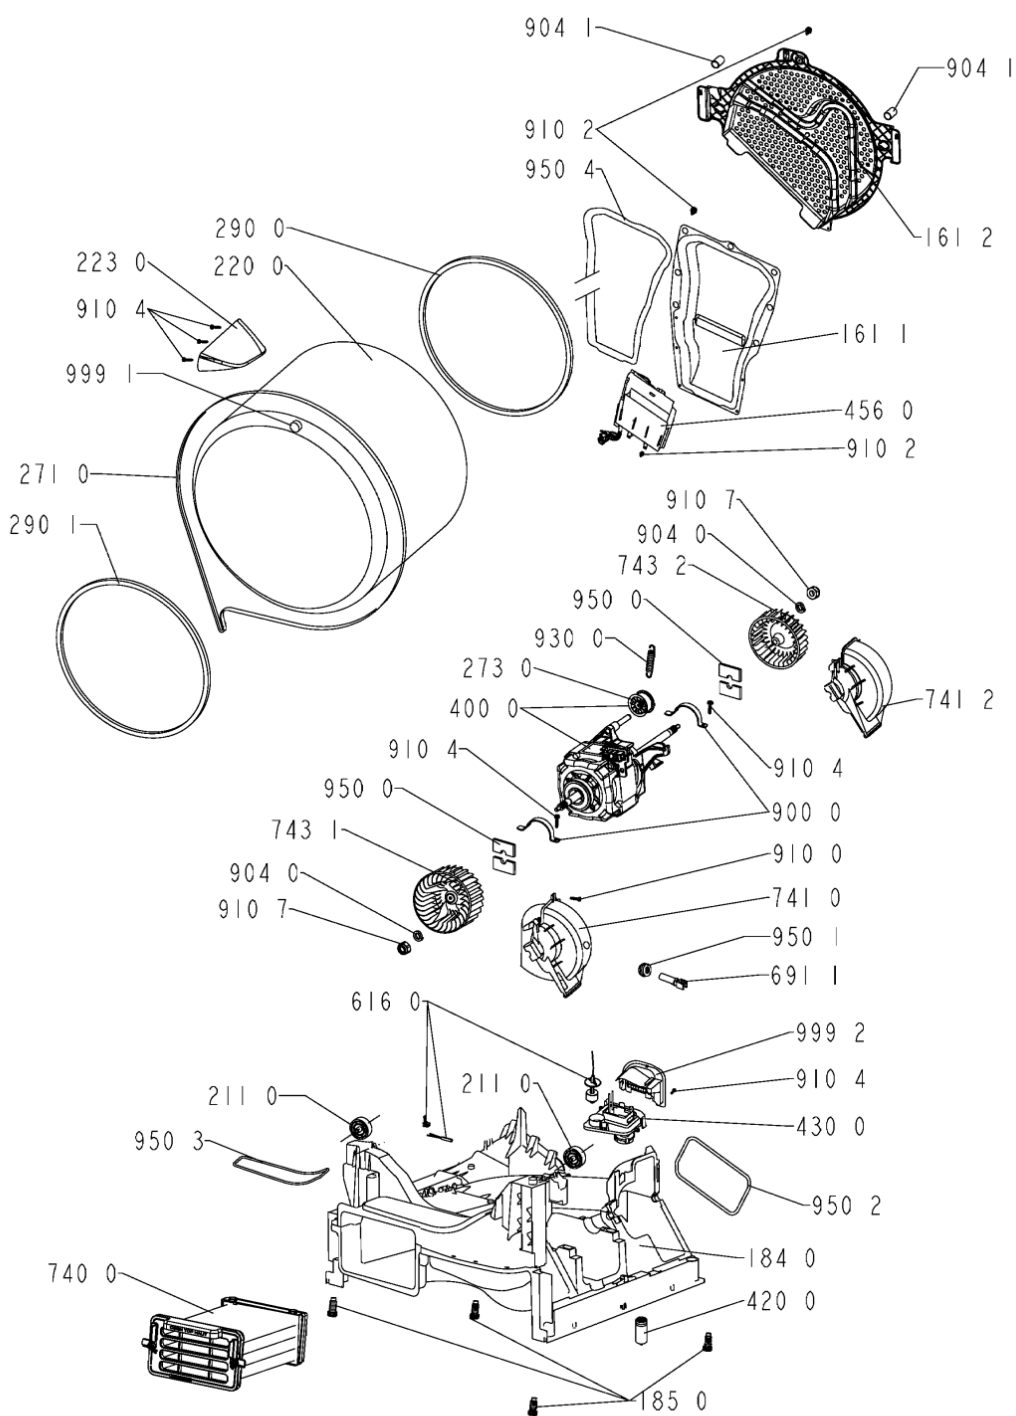

WHR29620

Tavole

4619 730 46661