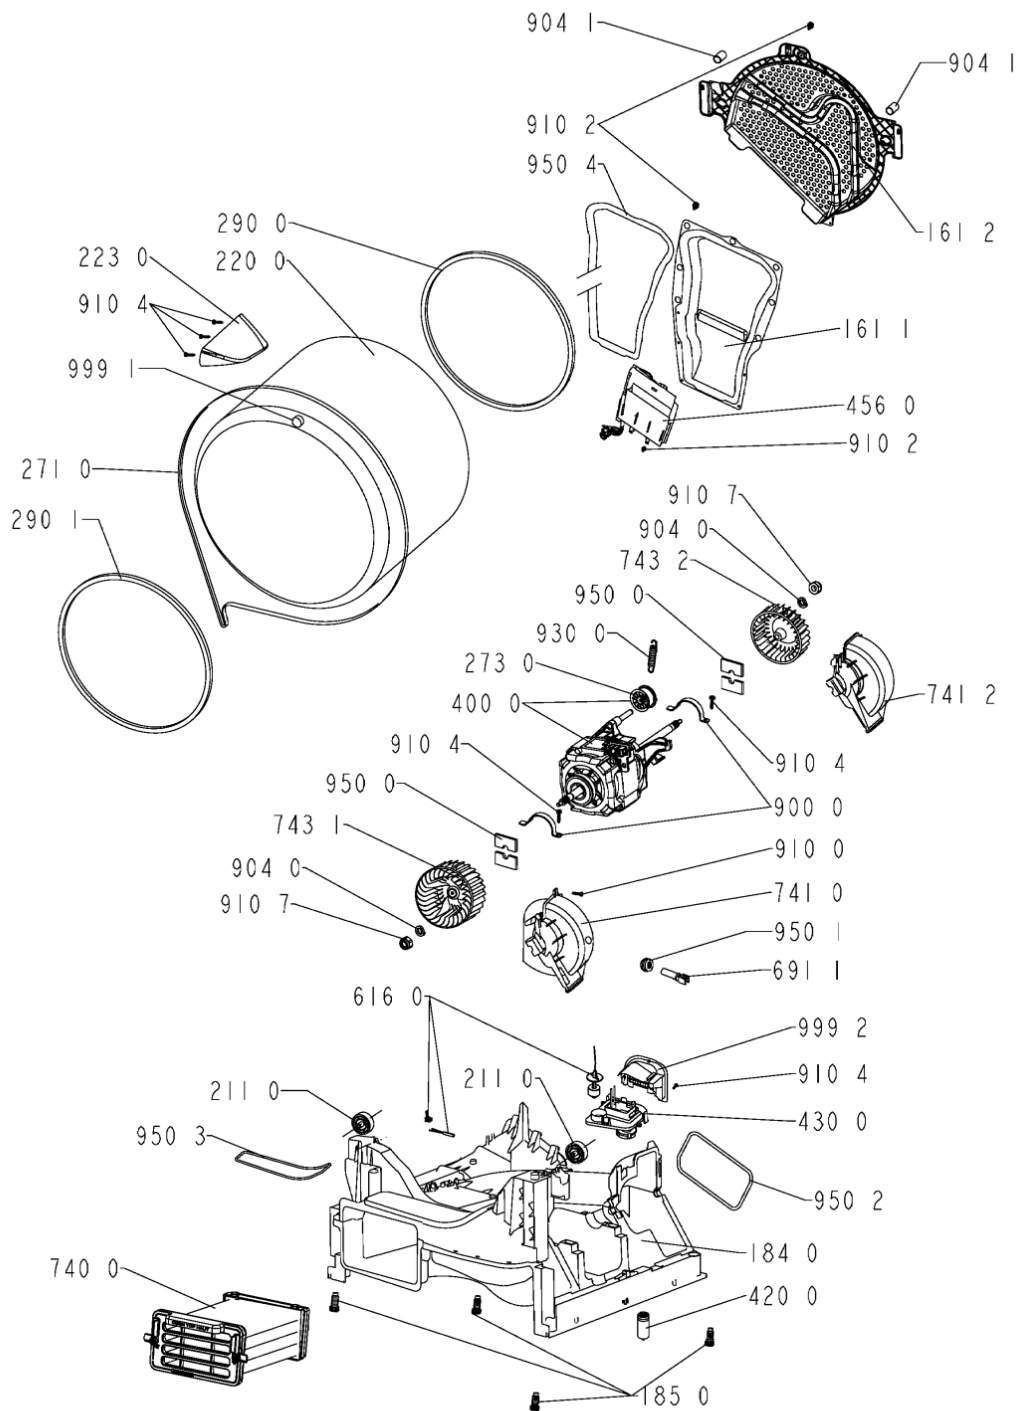

9992 480112101526
(C00321307)

sportello pompa

9993 480111100233
(C00311631)

supporto interfaccia frontale

WHR29620

Tavole

4619 730 46661

WHR29620

1910	480112101512 (C00312040)	1 x 481010713648 (C00345110)	guarniz.porta
2100	480112101513 (C00317816)		coperchio cuscinetto
2101	480112101502 (C00313419)		copertura asse cestello
2110	480112101478 (C00313029)		roller drum
2200	480112101494 (C00314014)	1 x C00646635 (488000646635)	cestello + ferma carico
2230	480112101495 (C00314595)	1 x 481010492721 (C00505113)	ferma carico
2610	480112101557 (C00321313)		contenitore serbatoio
2710	480112101469 (C00311014)		cinghia trasm. 2010 h7
2730	480112101592 (C00389134)	1 x 484000008521 (C00376378)	tendipuleggia
2900	480112101497 (C00312829)		guarnizione cestello/schienale
2901	480112101685 (C00312847)		guarnizione
3010	481010436236 (C00437638)	1 x 481010411638 (C00436556)	mascherina + maniglia cass.
3011	480112101572 (C00315404)		maniglia cass.
3310	480111101462 (C00341890)		manopola timer core 08, metallic
3320	480112101566 (C00321316)		tasto avvio
3321	480111100224 (C00312311)		insieme tasti opzione
3322	480112101568 (C00321318)		pulsantiera avvio/annulla
3501	480112101569 (C00314615)		blocchetto opz. e7d
3510	480112101589 (C00321320)		guida lampada