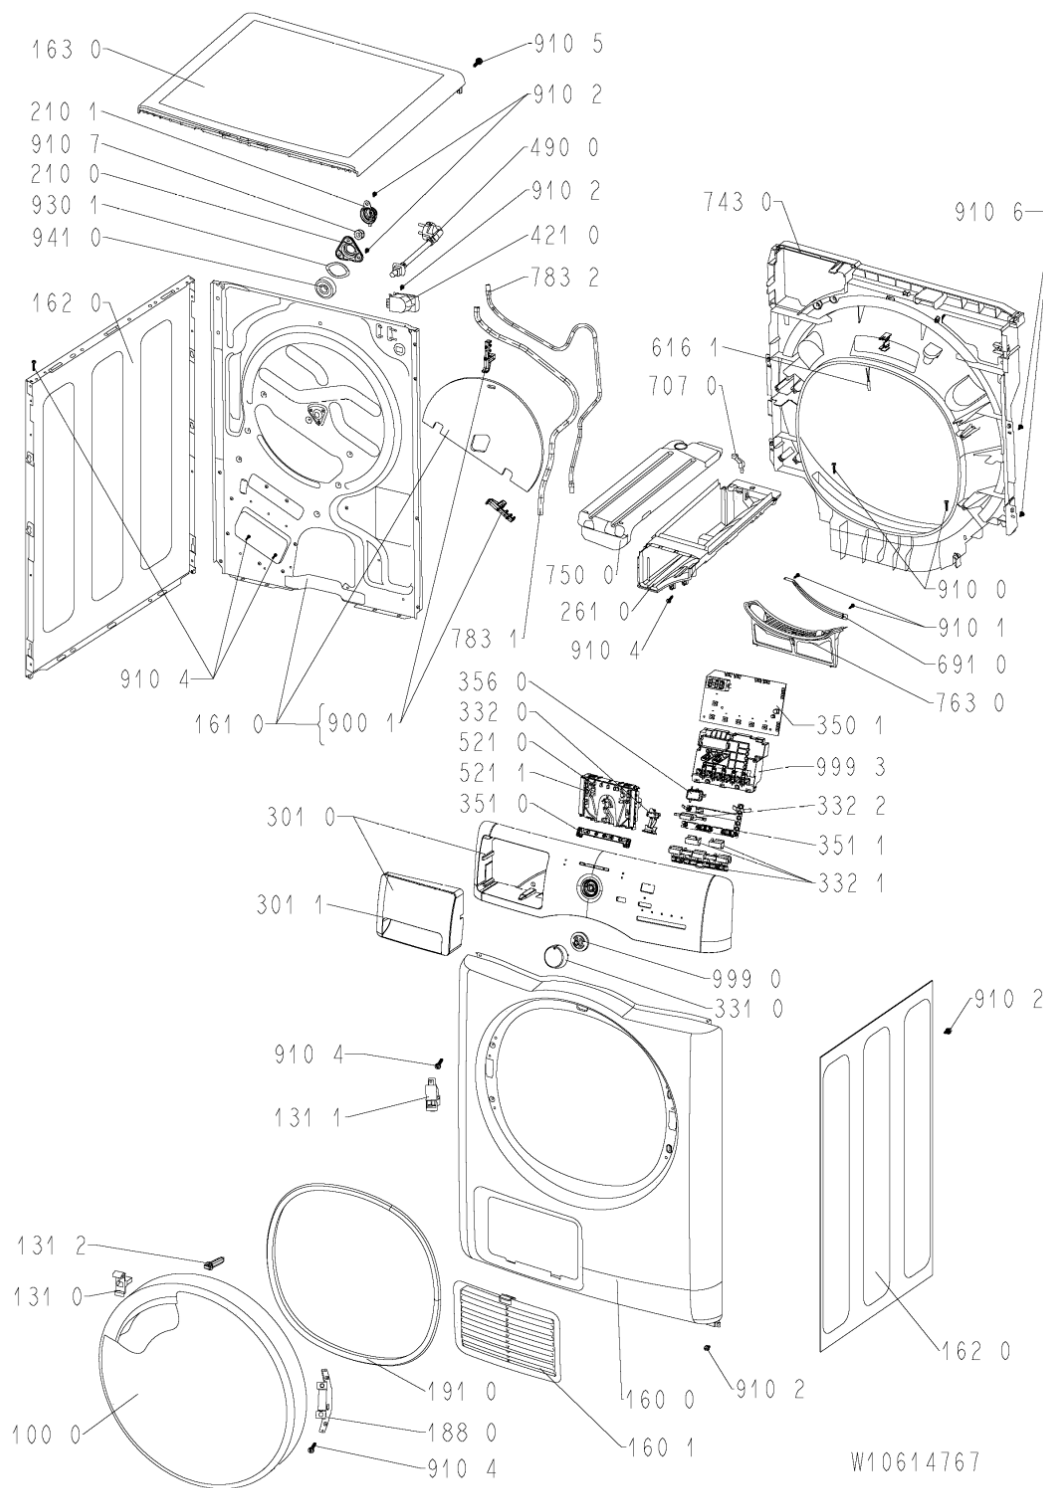

Whirlpool

Hotpoint

Bauknecht

i INDESIT

LA PRESENTE DOCUMENTAZIONE SI RIVOLGE SOLO A TECNICI QUALIFICATI CHE SONO A CONOSCENZA DELLE RISPETTIVE NORME DI SICUREZZA. SOGGETTA A MODIFICHE

WHR08011

Tavole

WHR08011

Lista

Ricambi

| Rif. | Cod.Ricam | Dal S/N | Al S/N | Sostituto | Descrizione | Notizia | Codice |
|------|-----------------------------|---------|--------|------------------------------------|---------------------------------|---------|--------|
| 1000 | 480112101574 (C00314633) | | | | porta | | |
| 1310 | 480112101519 (C00315703) | | | | perno chiusura porta | | |
| 1311 | 480112101507 (C00312176) | | | | bloccaporta | | |
| 1312 | 480112101518 (C00311516) | | | | perno porta. | | |
| 1600 | 480112101487 (C00321299) | | | | pannello front. | | |
| 1601 | 480112101529 (C00317413) | | | | sportello scambiatore di calore | | |
| 1610 | 481010598213 (C00324941) | | | | schienale zephyr | | |
| 1611 | 481010374101 (C00315175) | | | 1 x 481010730860 (C00345090) | camera riscald. | | |
| 1620 | 480112101515 (C00317391) | | | 1 x 481010640366 (C00325789) | fianco | | |
| 1630 | 481010563529 (C00316032) | | | | piano lavoro | | |
| 1840 | 481010538385 (C00317803) | | | | fondo cd | | |
| 1850 | 481250018054 (C00312250) | | | | piedino regolabile | | |
| 1880 | 480112101521 (C00317948) | | | | cerniera porta | | |
| 1910 | 480112101512 (C00312040) | | | 1 x 481010713648 (C00345110) | guarniz.porta | | |
| 2100 | 480112101513 (C00317816) | | | | coperchio cuscinetto | | |
| 2101 | 480112101502 (C00313419) | | | | copertura asse cestello | | |