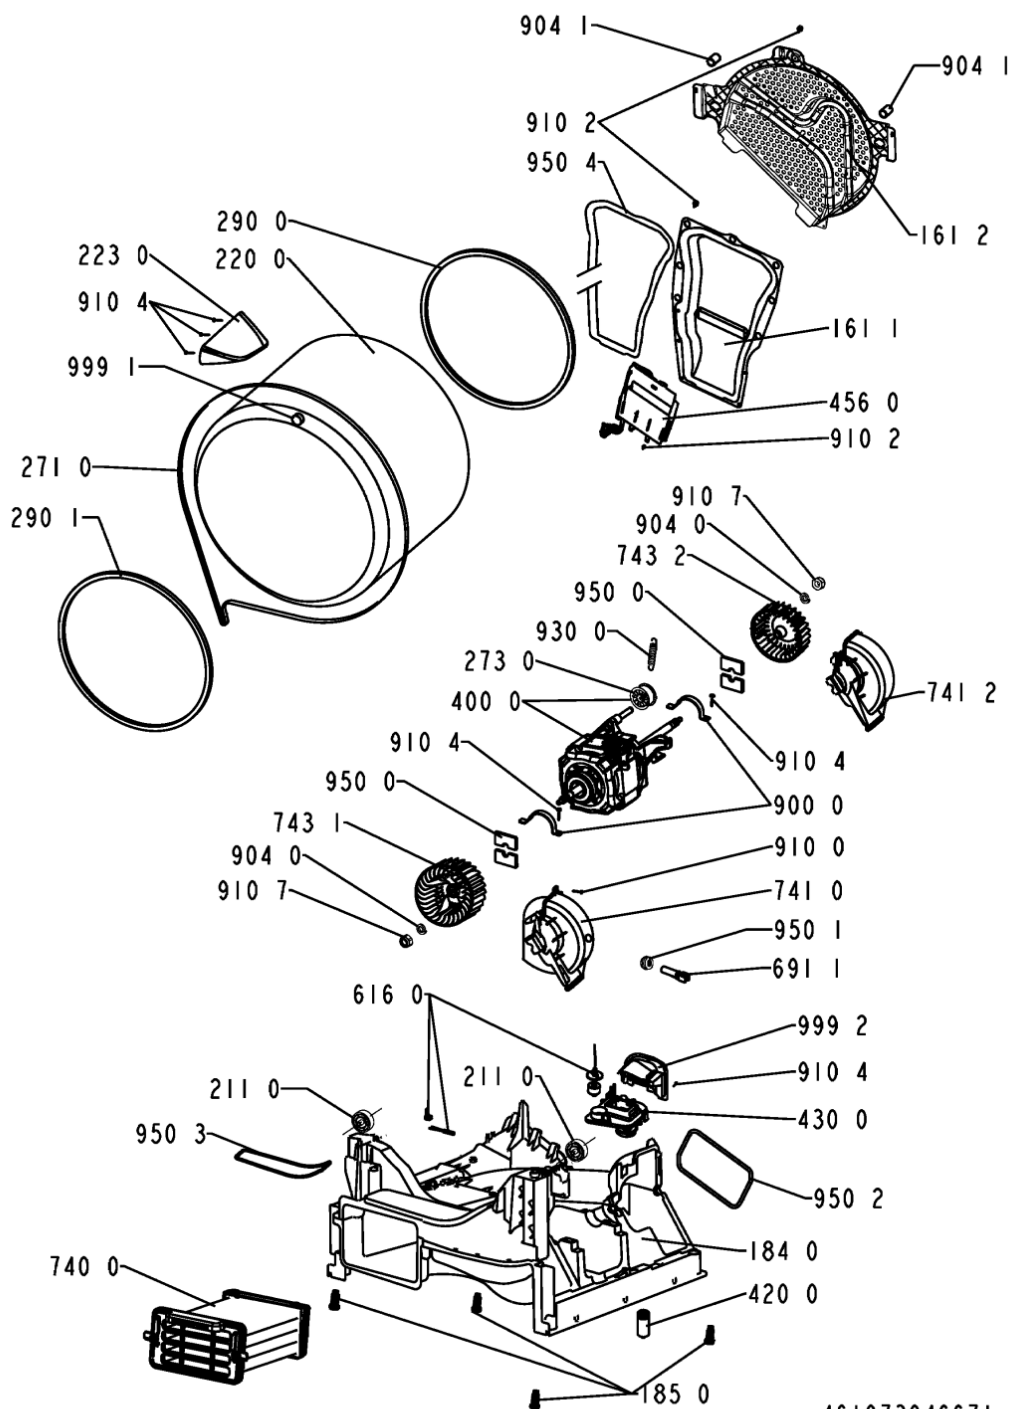

WHR29736

Tavole

461973046671