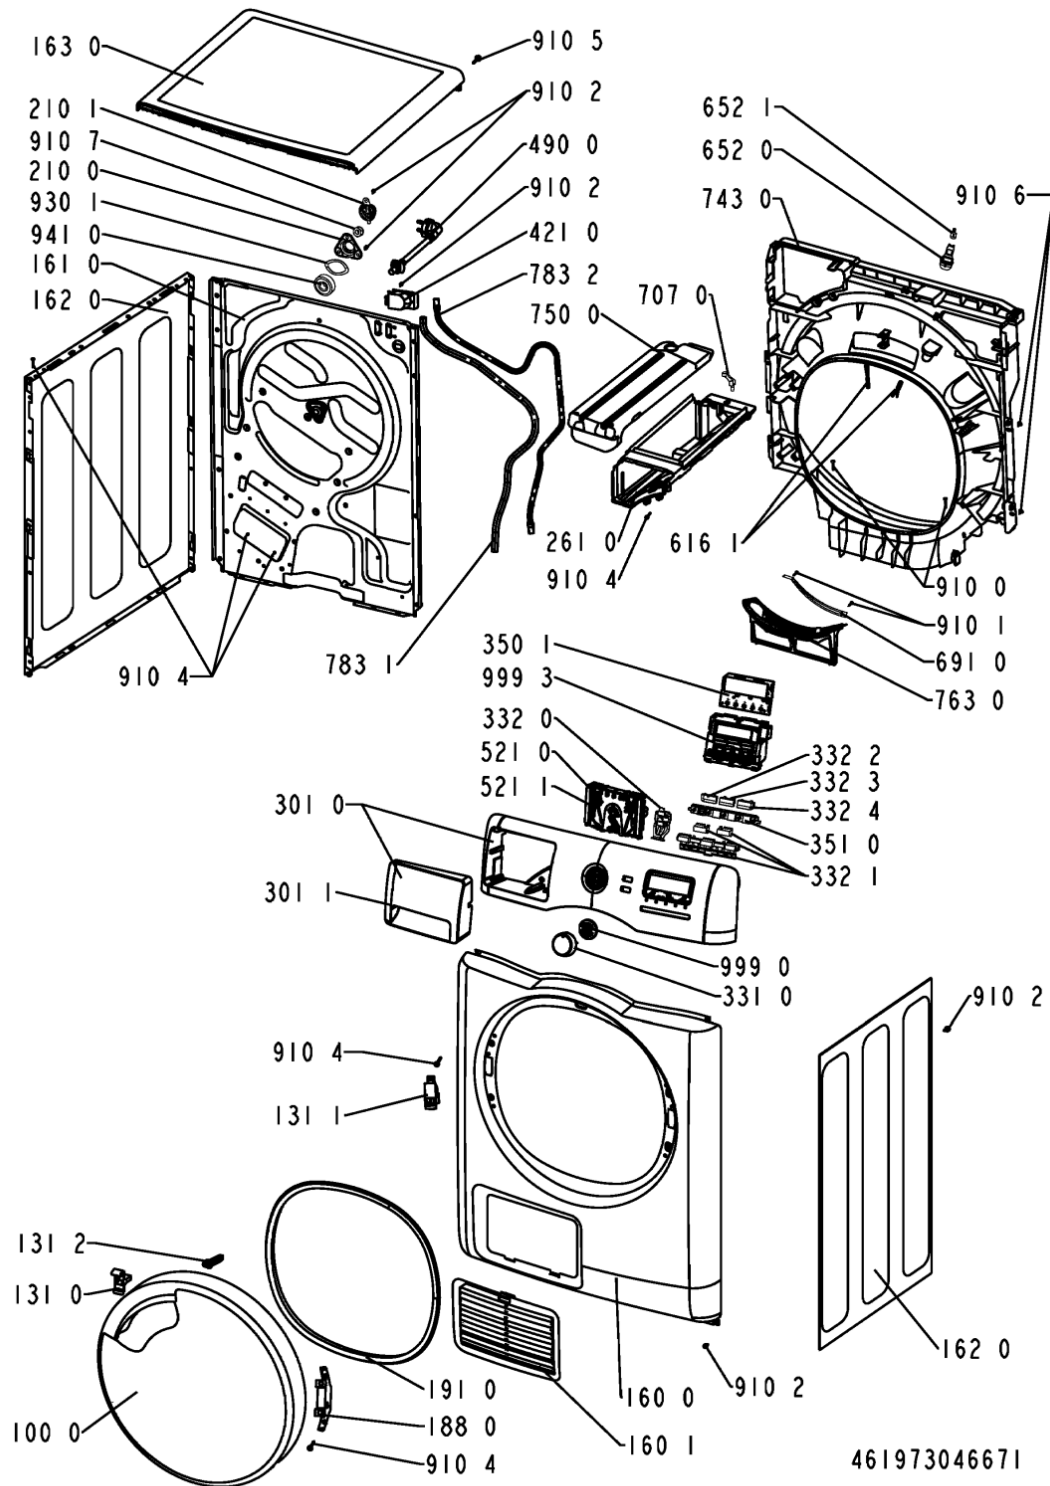

Whirlpool

Hotpoint

Bauknecht

i INDESIT

LA PRESENTE DOCUMENTAZIONE SI RIVOLGE SOLO A TECNICI QUALIFICATI CHE SONO A CONOSCENZA DELLE RISPETTIVE NORME DI SICUREZZA. SOGGETTA A MODIFICHE

WHR29735

Tavole

WHR29735

1910	480112101512 (C00312040)	1 x 481010713648 (C00345110)	guarniz.porta
2100	480112101513 (C00317816)		coperchio cuscinetto
2101	480112101502 (C00313419)		copertura asse cestello
2110	480112101478 (C00313029)		roller drum
2200	480112101494 (C00314014)	1 x C00646635 (488000646635)	cestello + ferma carico
2230	480112101495 (C00314595)	1 x 481010492721 (C00505113)	ferma carico
2610	480112101557 (C00321313)		contenitore serbatoio
2710	480112101469 (C00311014)		cinghia trasm. 2010 h7
2730	480112101592 (C00389134)	1 x 484000008521 (C00376378)	tendipuleggia
2900	480112101497 (C00312829)		guarnizione cestello/schienale
2901	480112101685 (C00312847)		guarnizione
3010	481010420666 (C00437185)	1 x 480112101662 (C00429108)	mascherina + maniglia cass.
3011	480112101572 (C00315404)		maniglia cass.
3310	480111100229 (C00312299)		manopola timer
3320	480111100221 (C00312098)		insieme tasti avvio/annulla
3321	480111100224 (C00312311)		insieme tasti opzione
3322	481073420391 (C00448927)		tasto sd
3323	481073420401 (C00448928)		tasto dt
3324	481073420411 (C00448929)		tasto dl