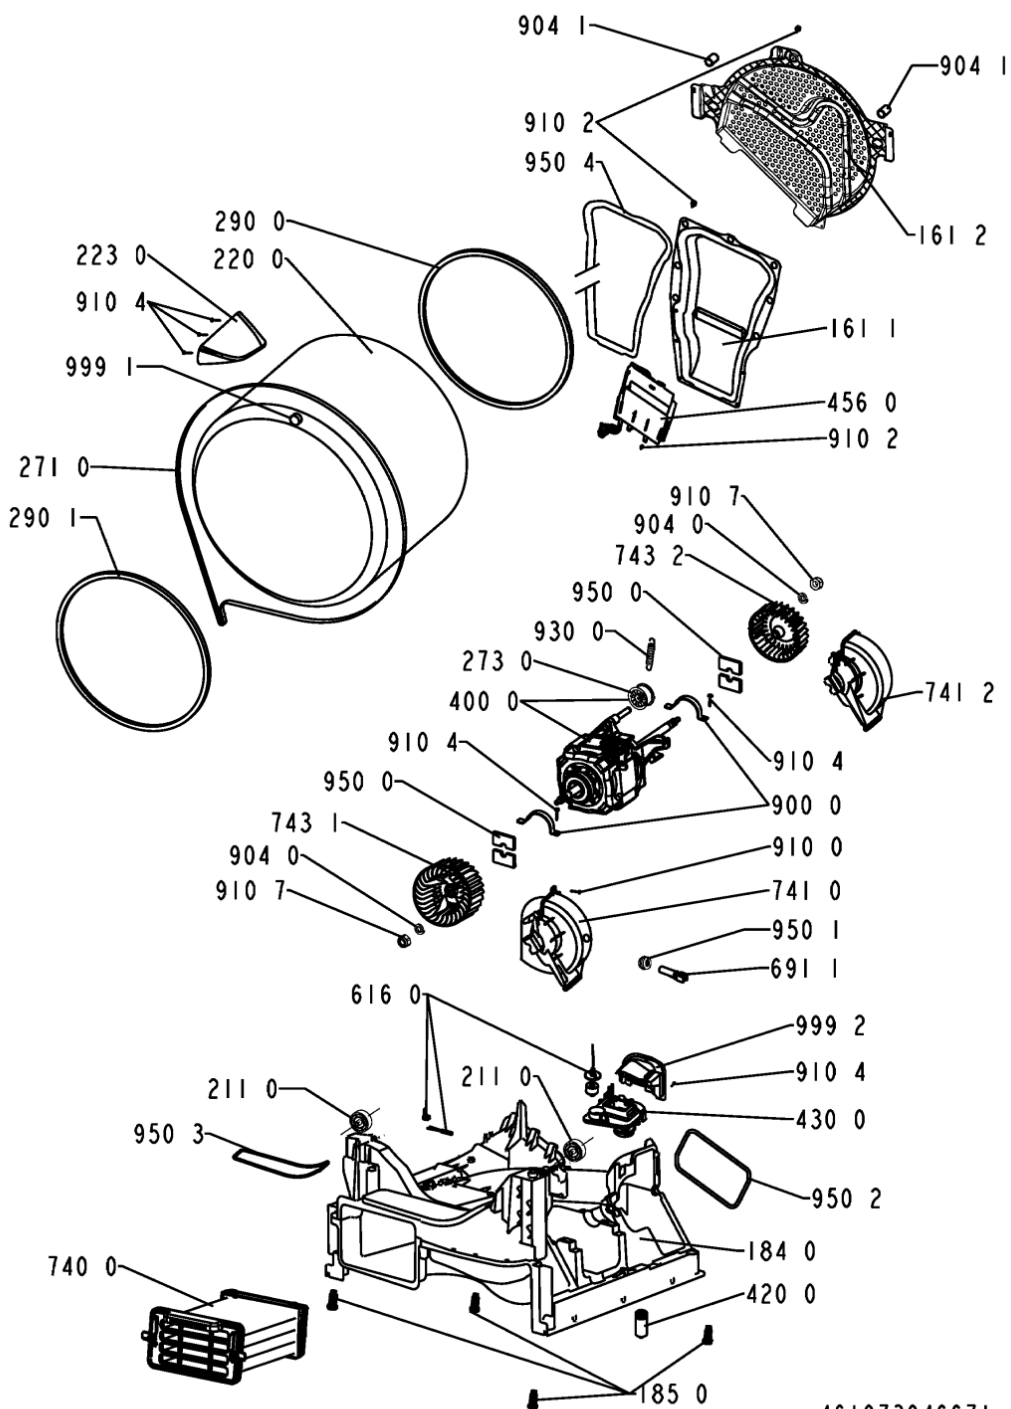

WHR29736

Tavole

461973046671