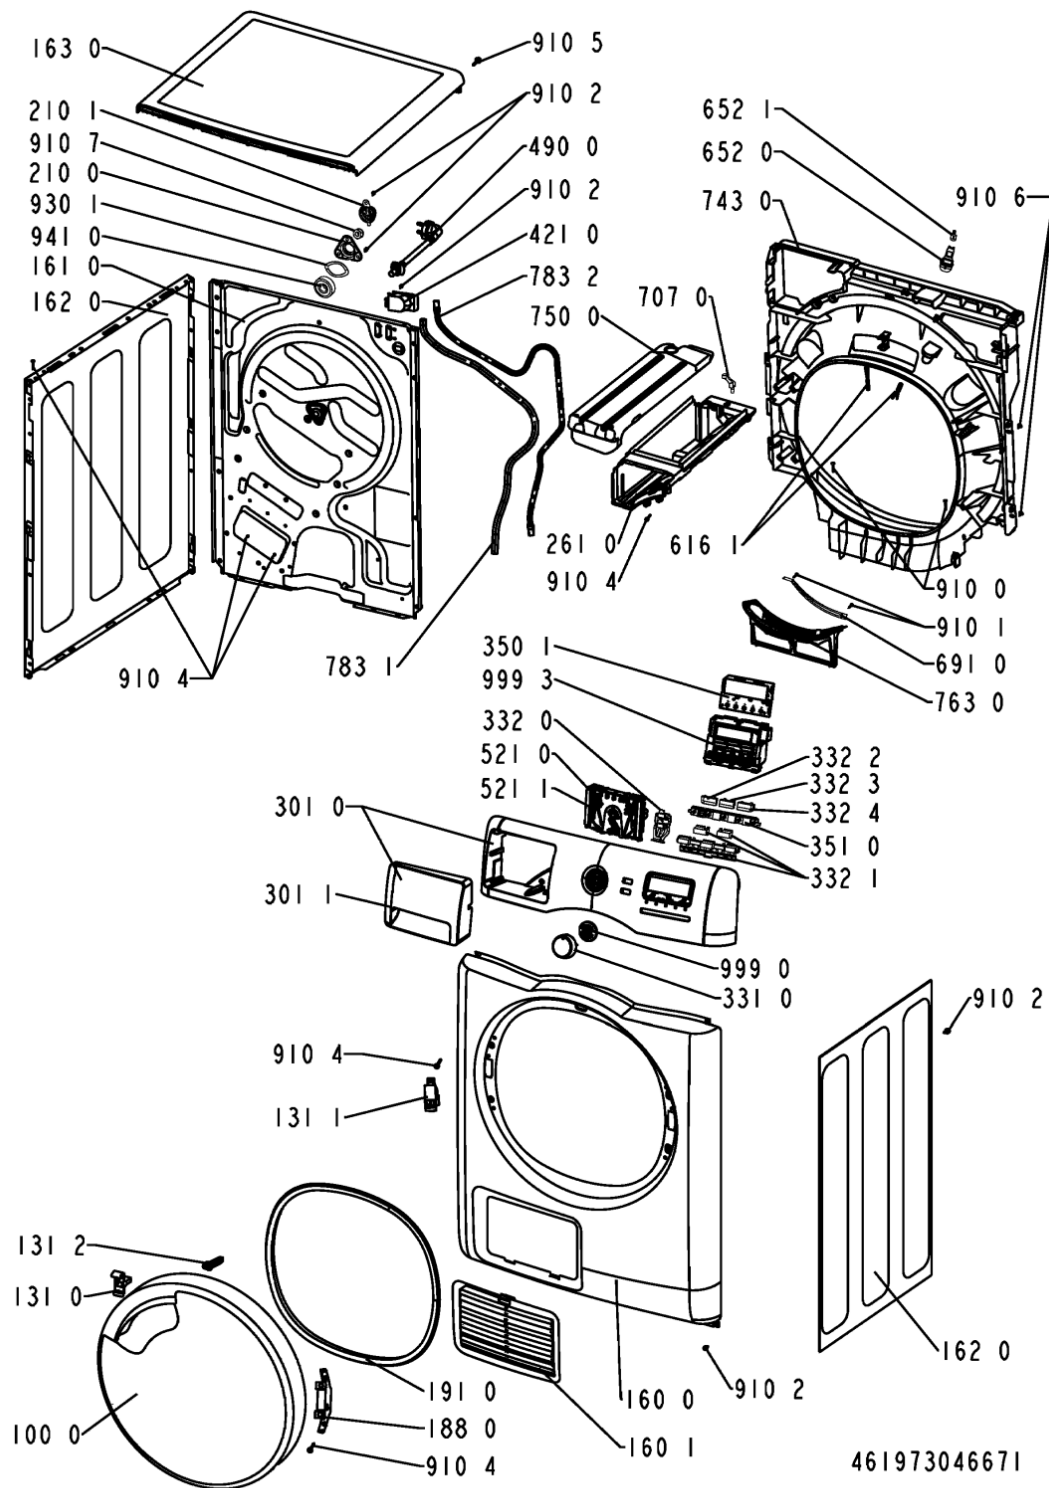

WHR29735

Tavole