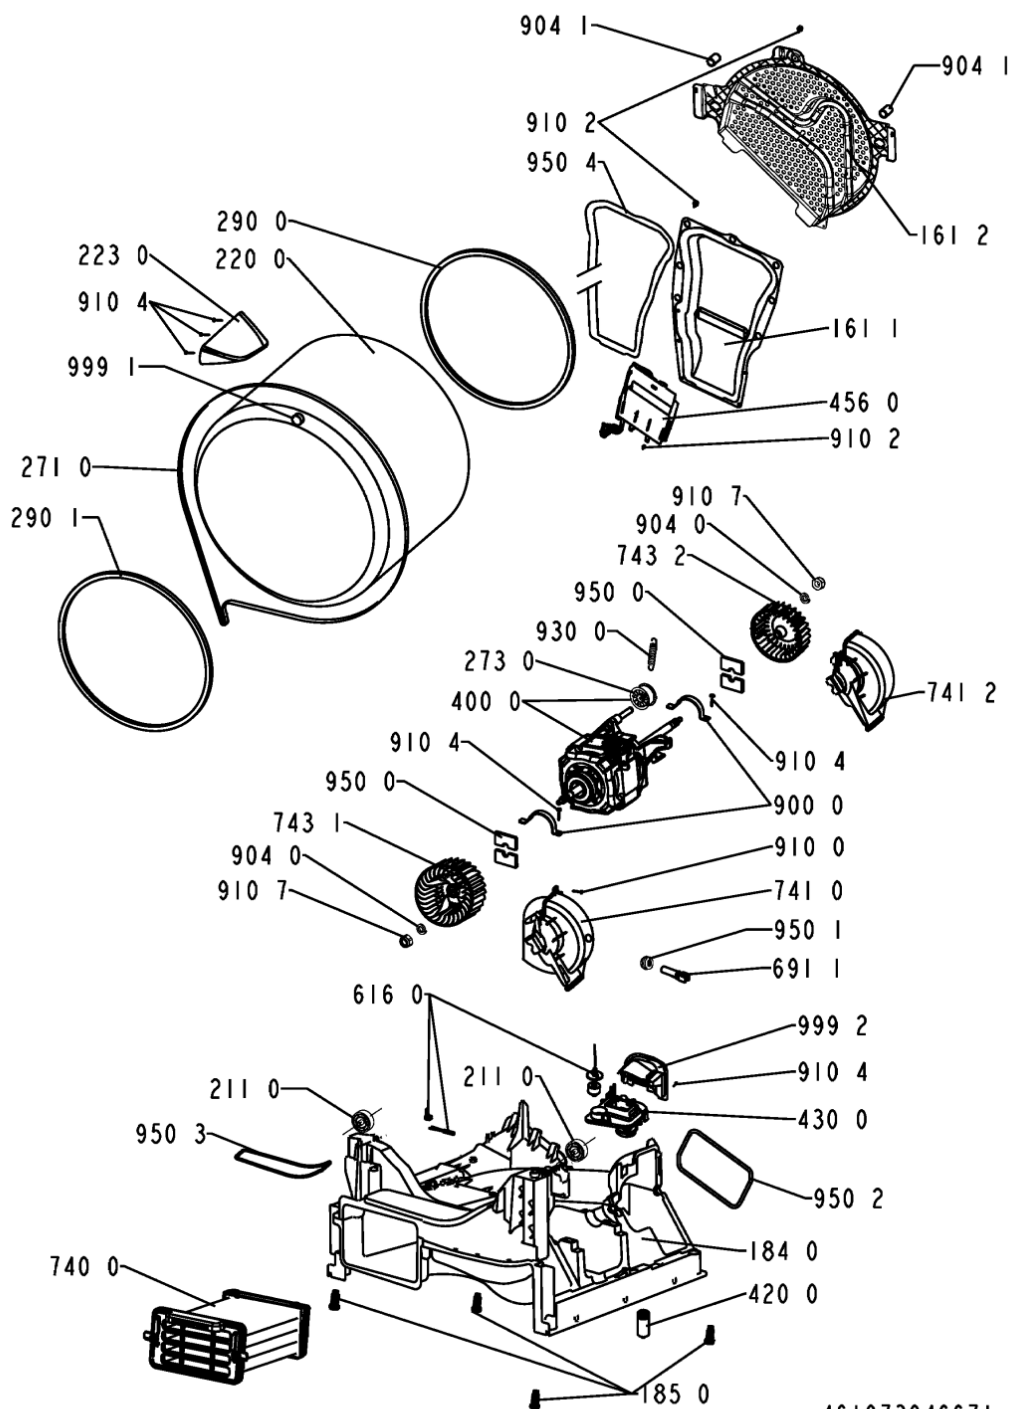

WHR05348

Tavole

461973046671