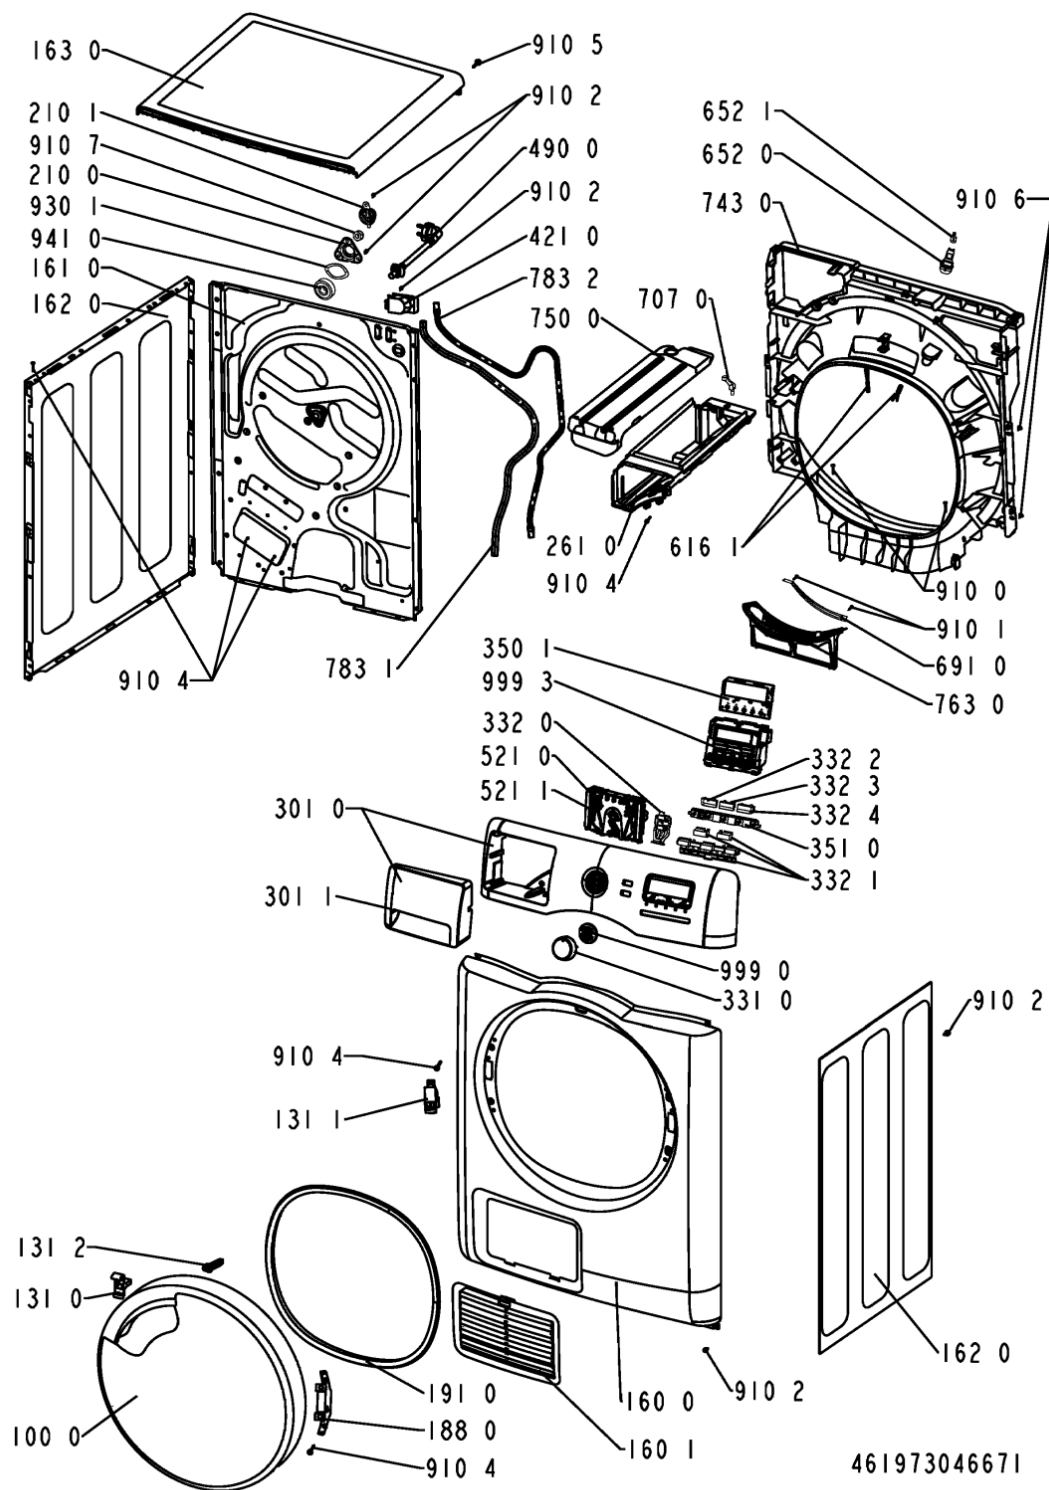

WHR05347

Tavole