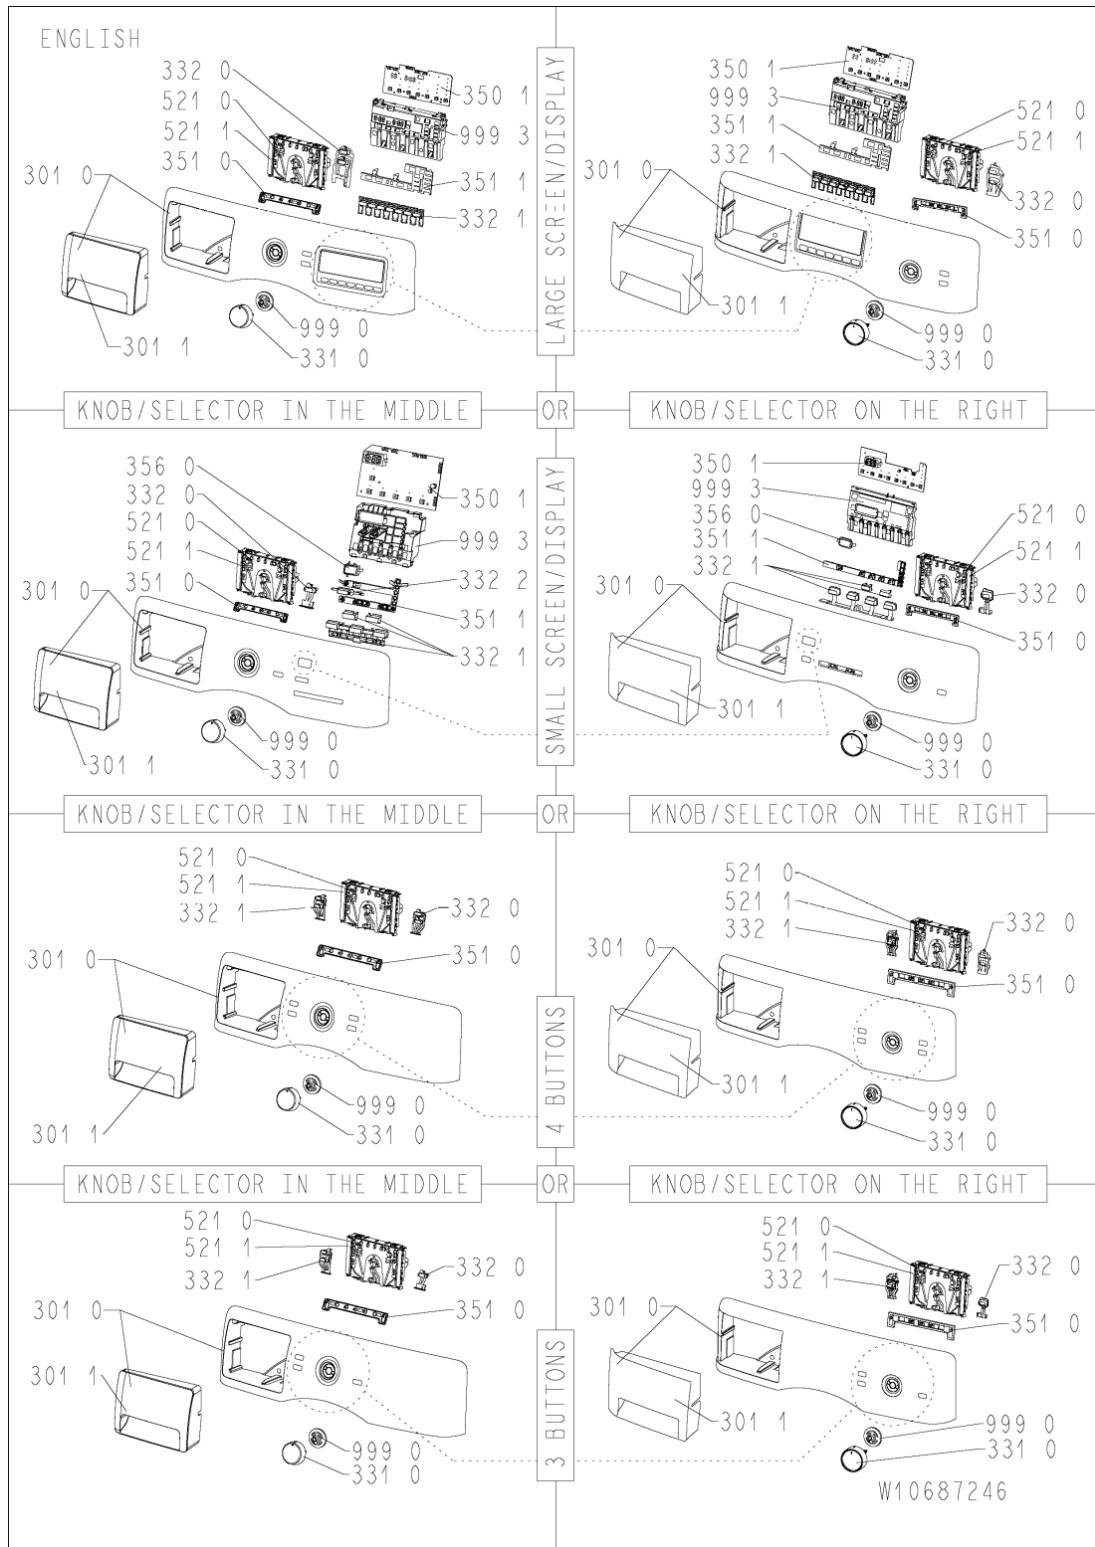

Whirlpool

Hotpoint

**Bauknecht**

**i** INDESIT

WHR01015

Tavole

WHR01015

Lista

Ricambi

Rif.	Cod.Ricam	Dal S/N	Al S/N	Sostituto	Descrizione	Notizia	Codice
1000	480112101565 (C00318937)			1 x 481010636931 (C00325781)	porta lr vb/wp		
1310	480112101519 (C00315703)				perno chiusura porta		
1311	480112101507 (C00312176)				bloccaporta		
1312	480112101518 (C00311516)				perno porta.		
1600	480112101487 (C00321299)				pannello front.		
1601	480112101529 (C00317413)				sportello scambiatore di calore		
1610	481010598213 (C00324941)				schienale zephyr		
1611	481010374101 (C00315175)			1 x 481010730860 (C00345090)	camera riscald.		
1620	480112101515 (C00317391)			1 x 481010640366 (C00325789)	fianco		
1630	481010563529 (C00316032)				piano lavoro		
1840	481010681162 (C00326193)				fondo cd		
1850	481250018054 (C00312250)				piedino regolabile		
1880	480112101521 (C00317948)				cerniera porta		
1910	480112101512 (C00312040)			1 x 481010713648 (C00345110)	guarniz.porta		
2100	480112101513 (C00317816)				coperchio cuscinetto		
2101	480112101502 (C00313419)				copertura asse cestello		