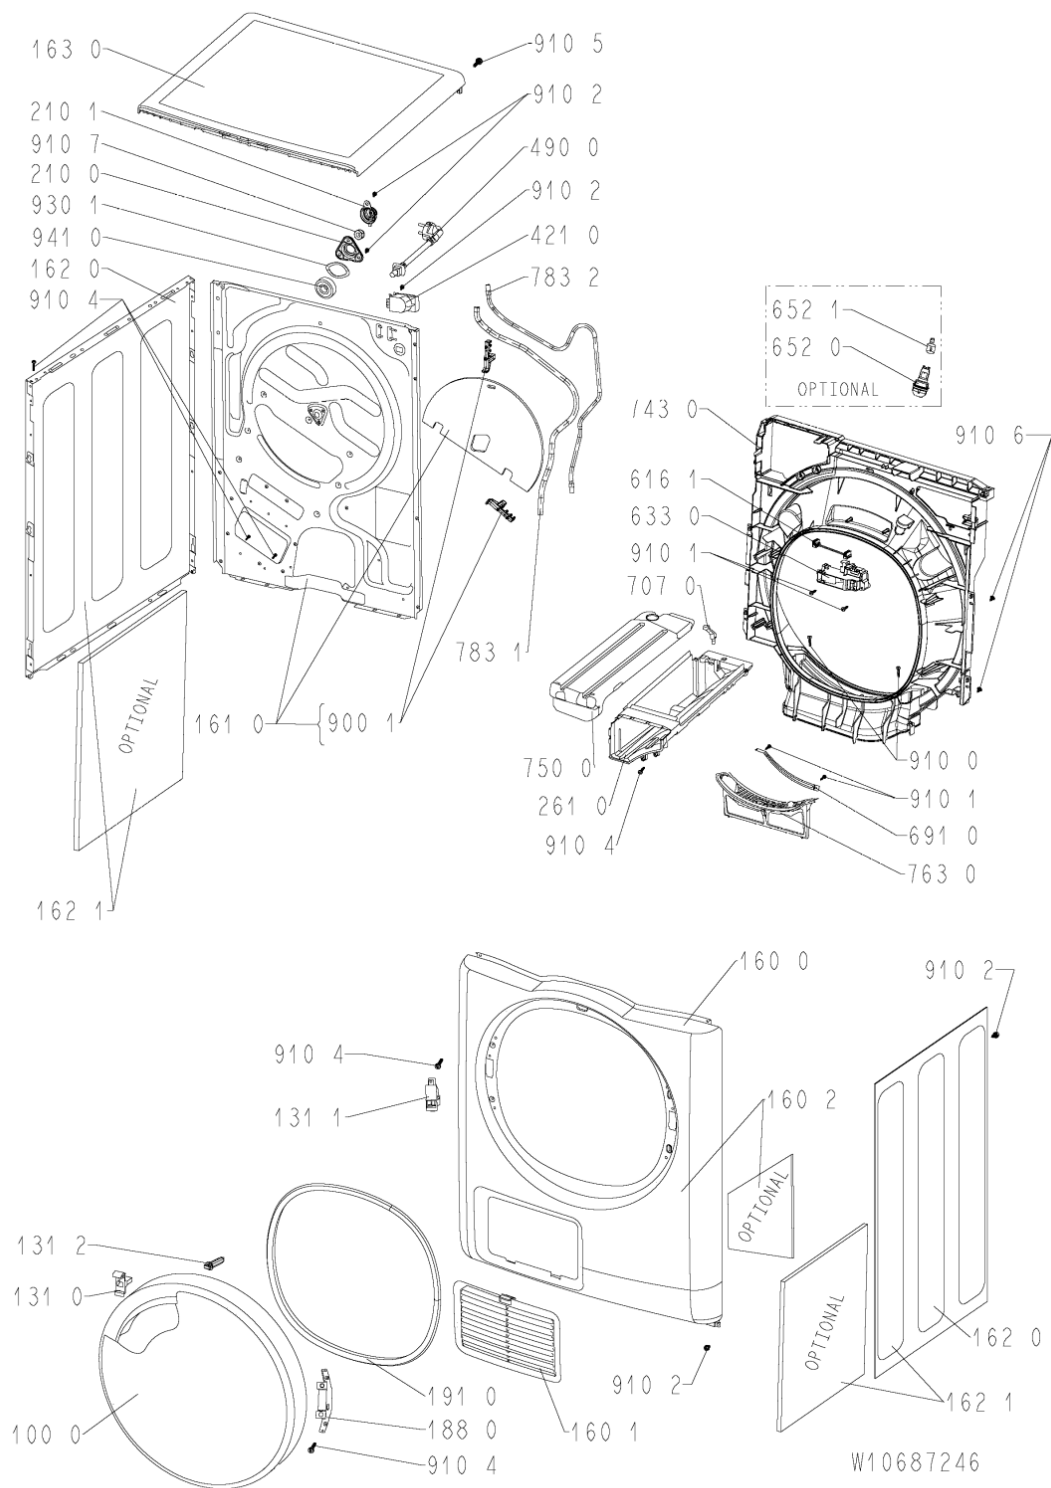

WHR01016

Tavole