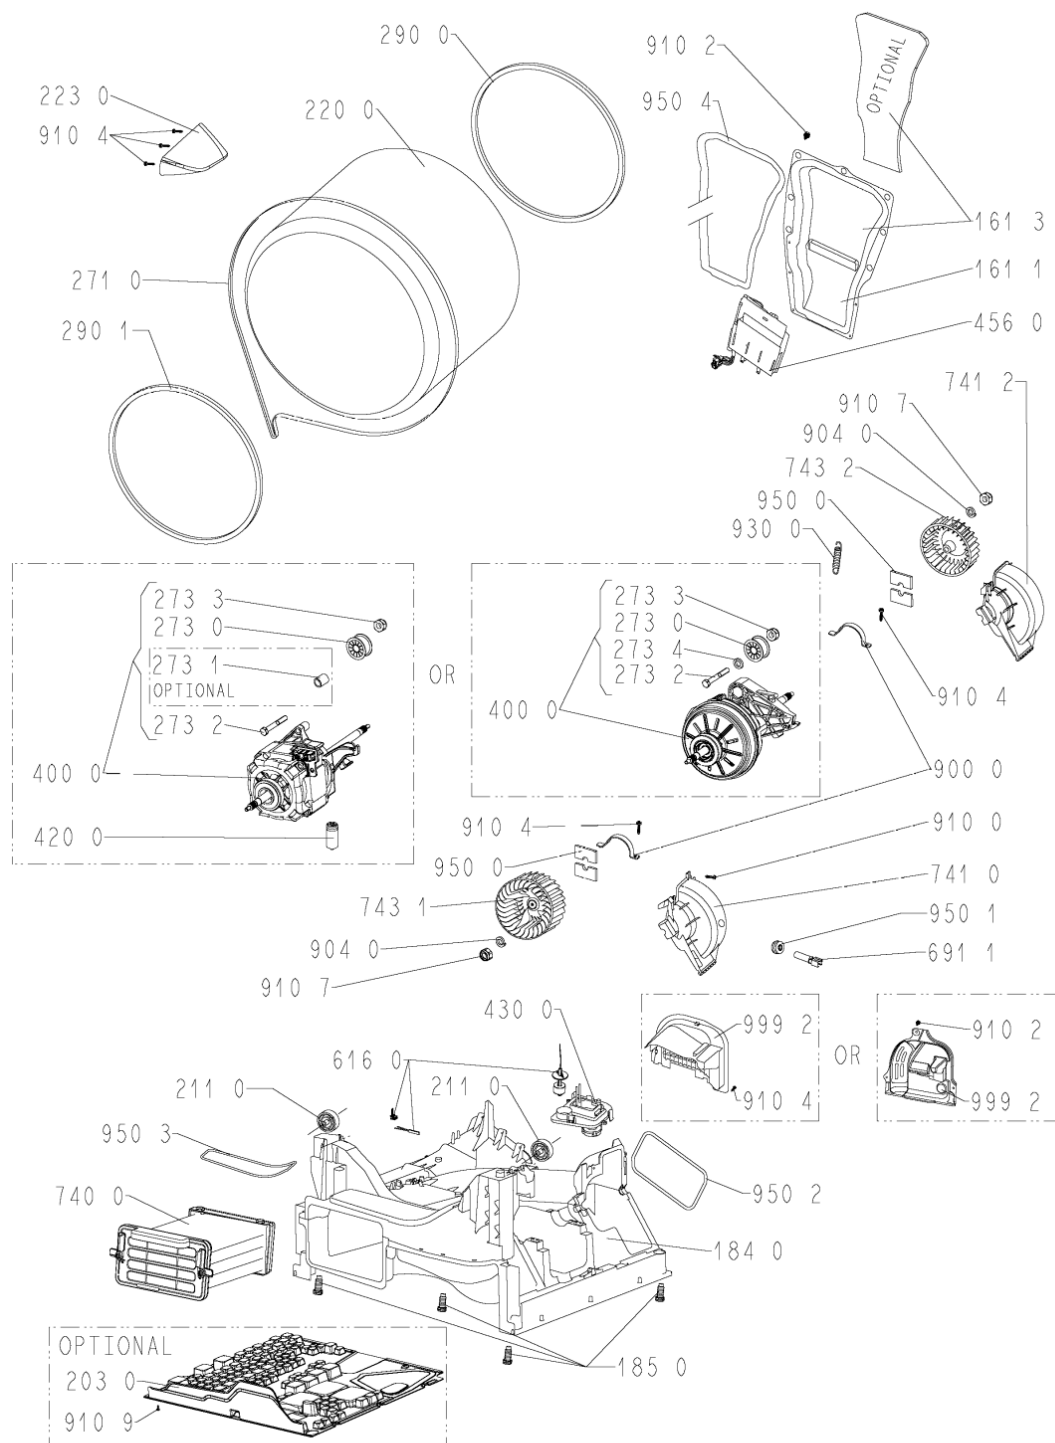

WHR01017

Tavole

W10687246