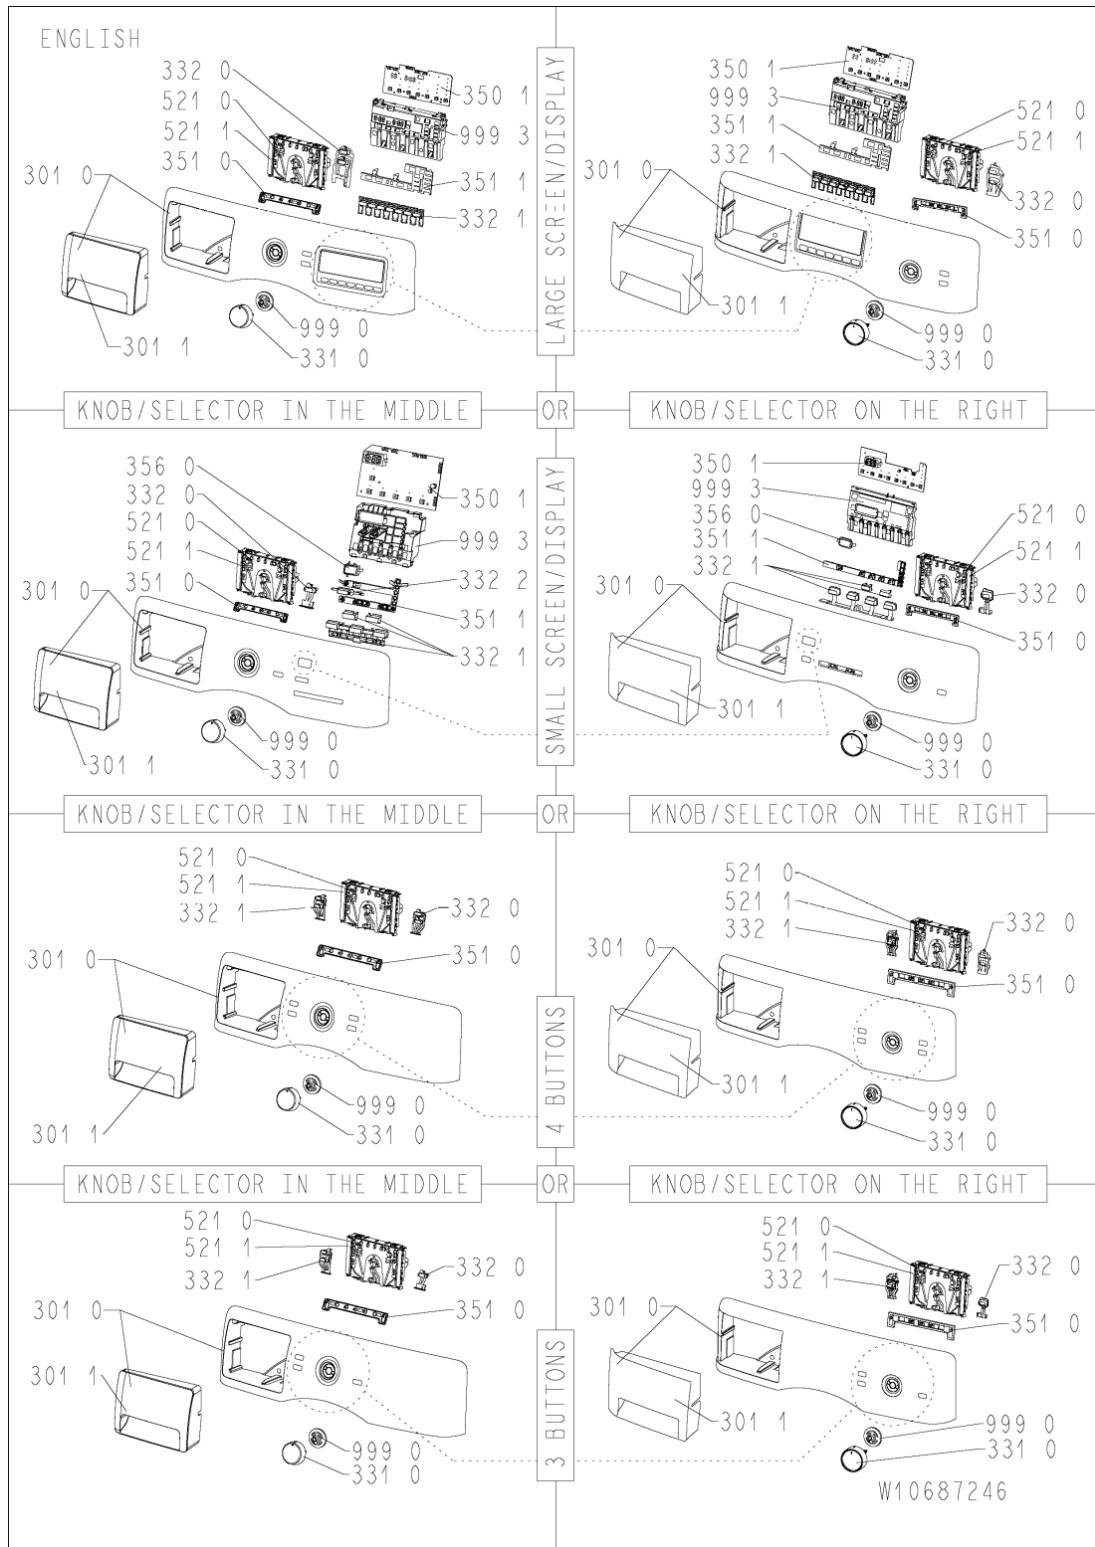

Whirlpool

Hotpoint

**Bauknecht**

**i** INDESIT

LA PRESENTE DOCUMENTAZIONE SI RIVOLGE SOLO A TECNICI QUALIFICATI CHE SONO A CONOSCENZA DELLE RISPETTIVE NORME DI SICUREZZA. SOGGETTA A MODIFICHE

WHR01015

Tavole