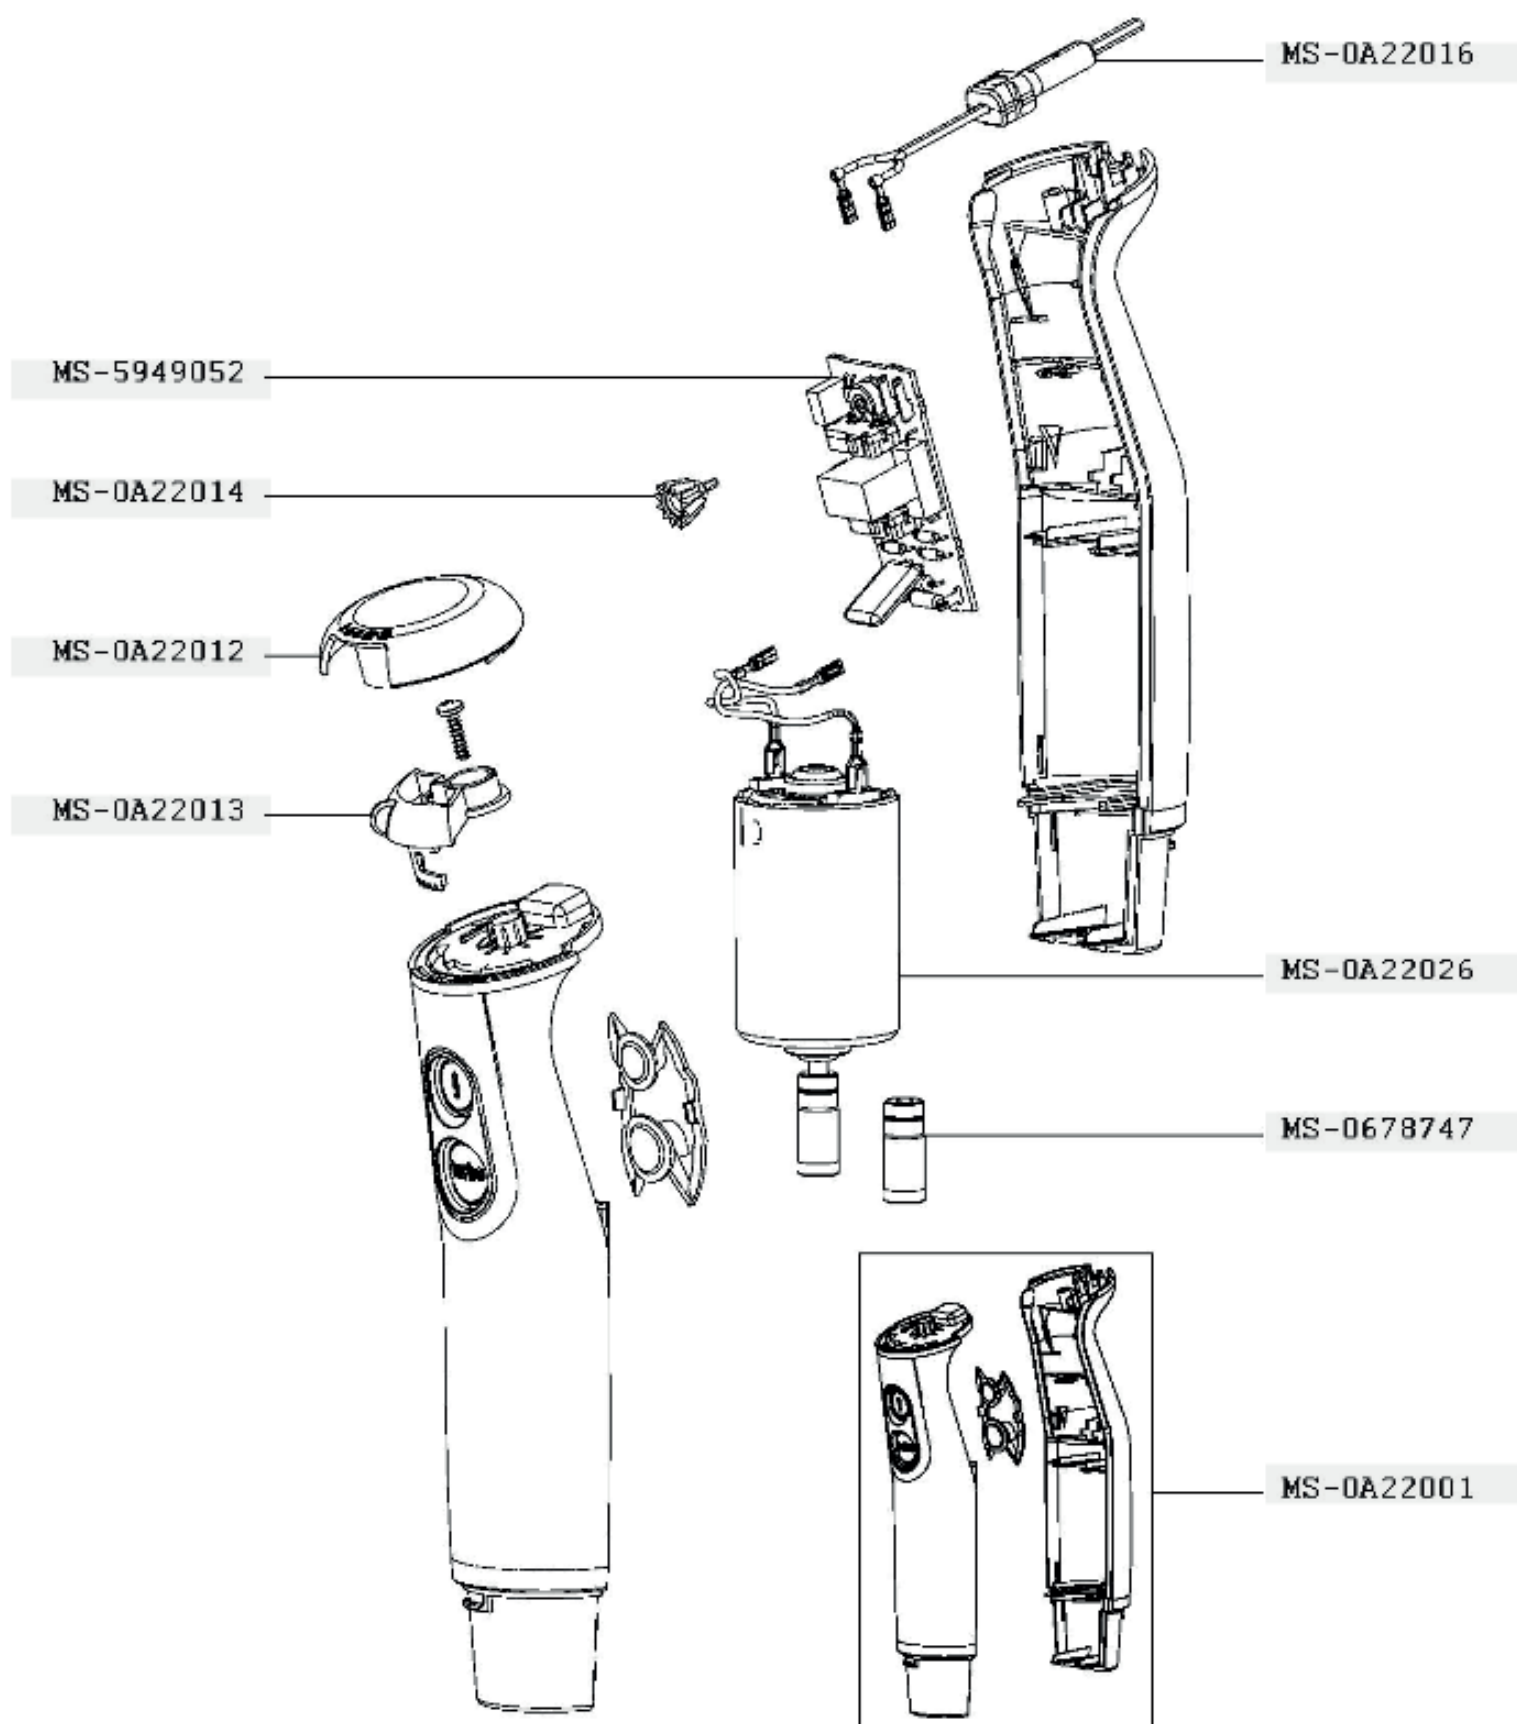

Moulinex

DD830110/700

Moulinex

DD830110/700

MS-0A16766

MS-4A14421