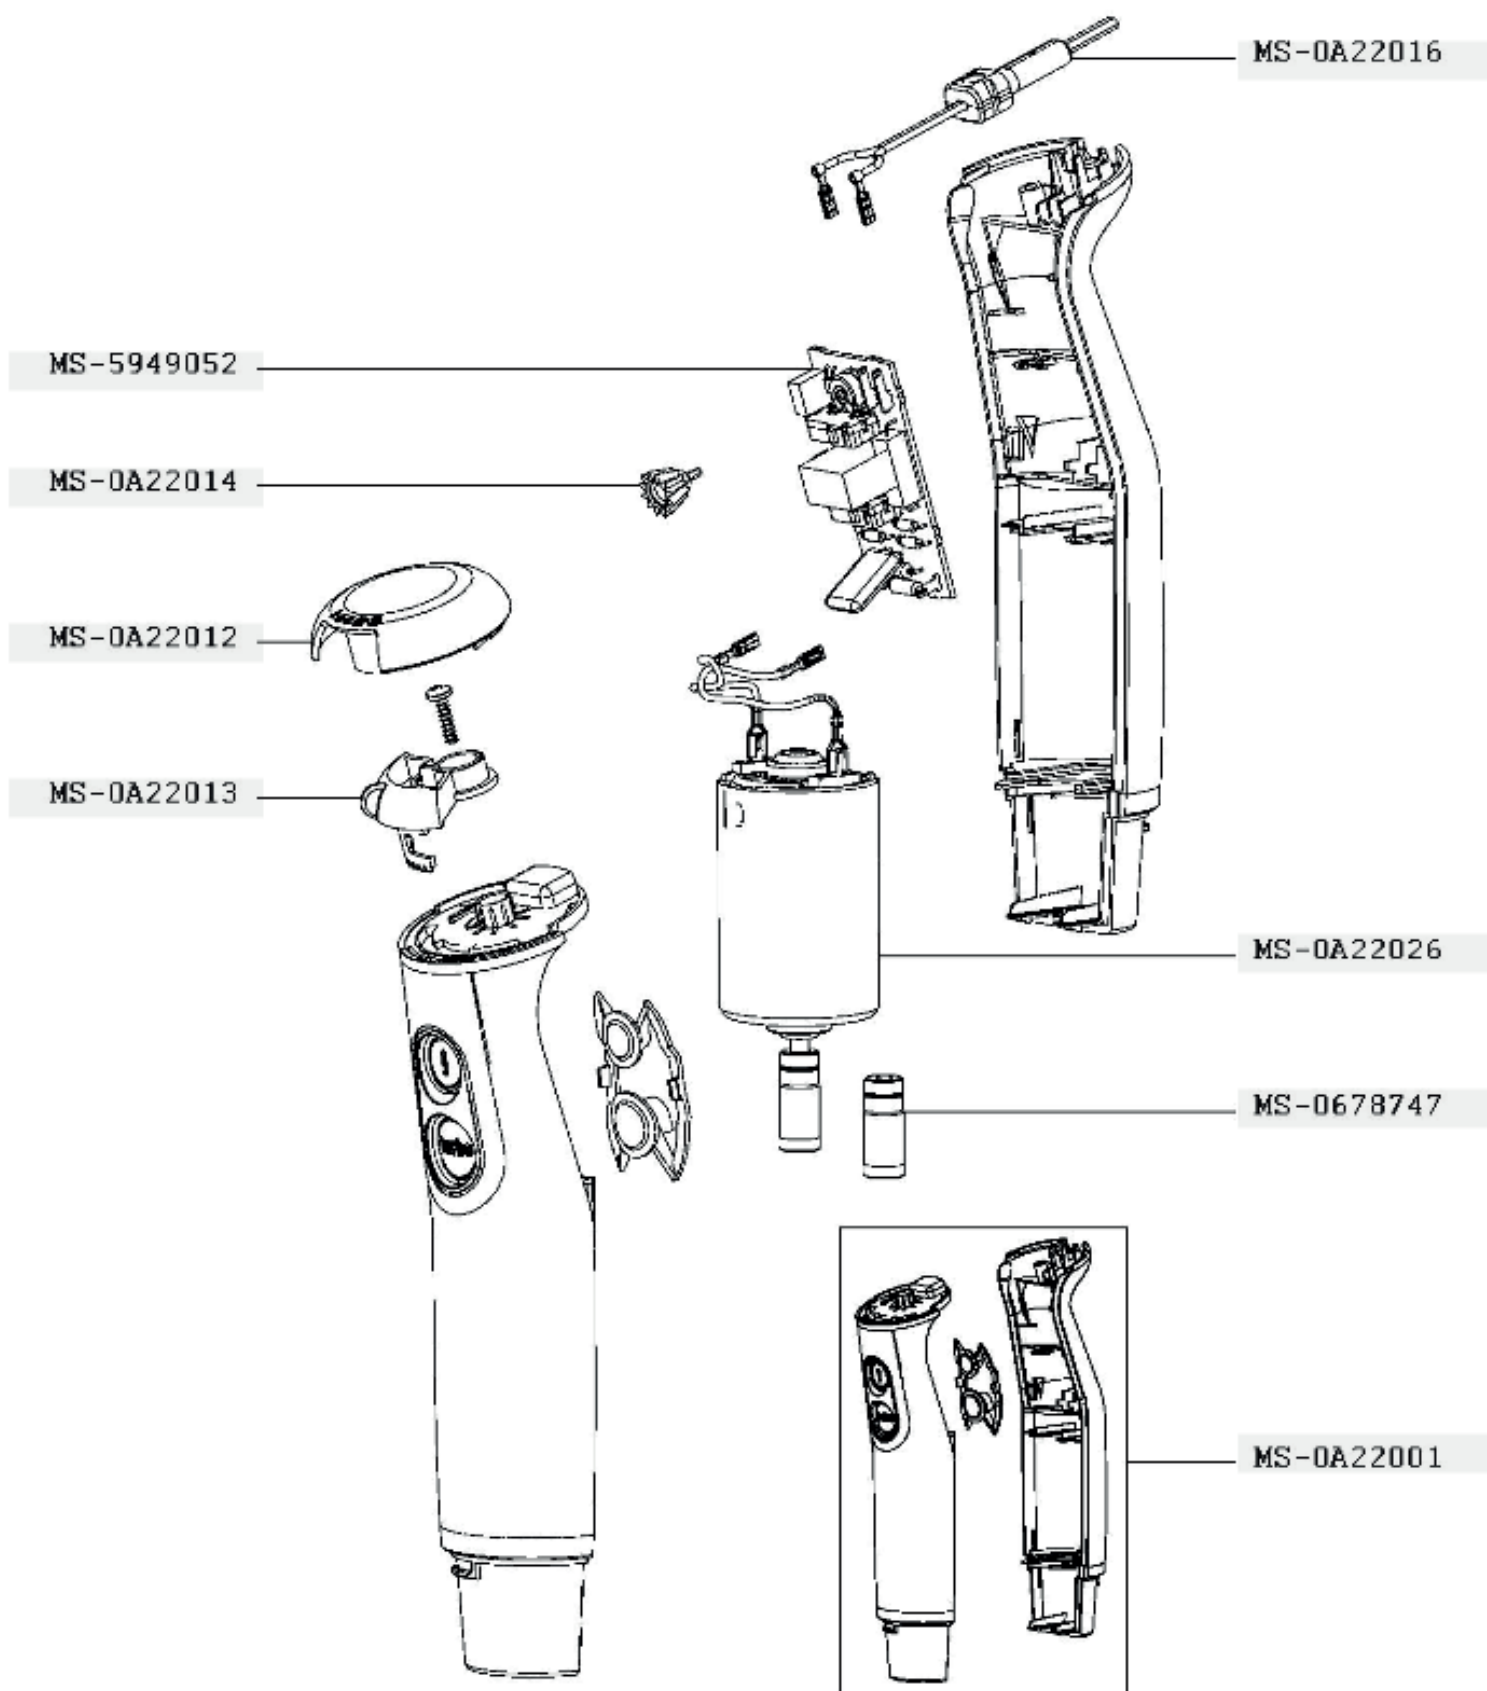

Moulinex

DD830110/700

Moulinex

DD830110/700

MS-0A16766

MS-4A14421