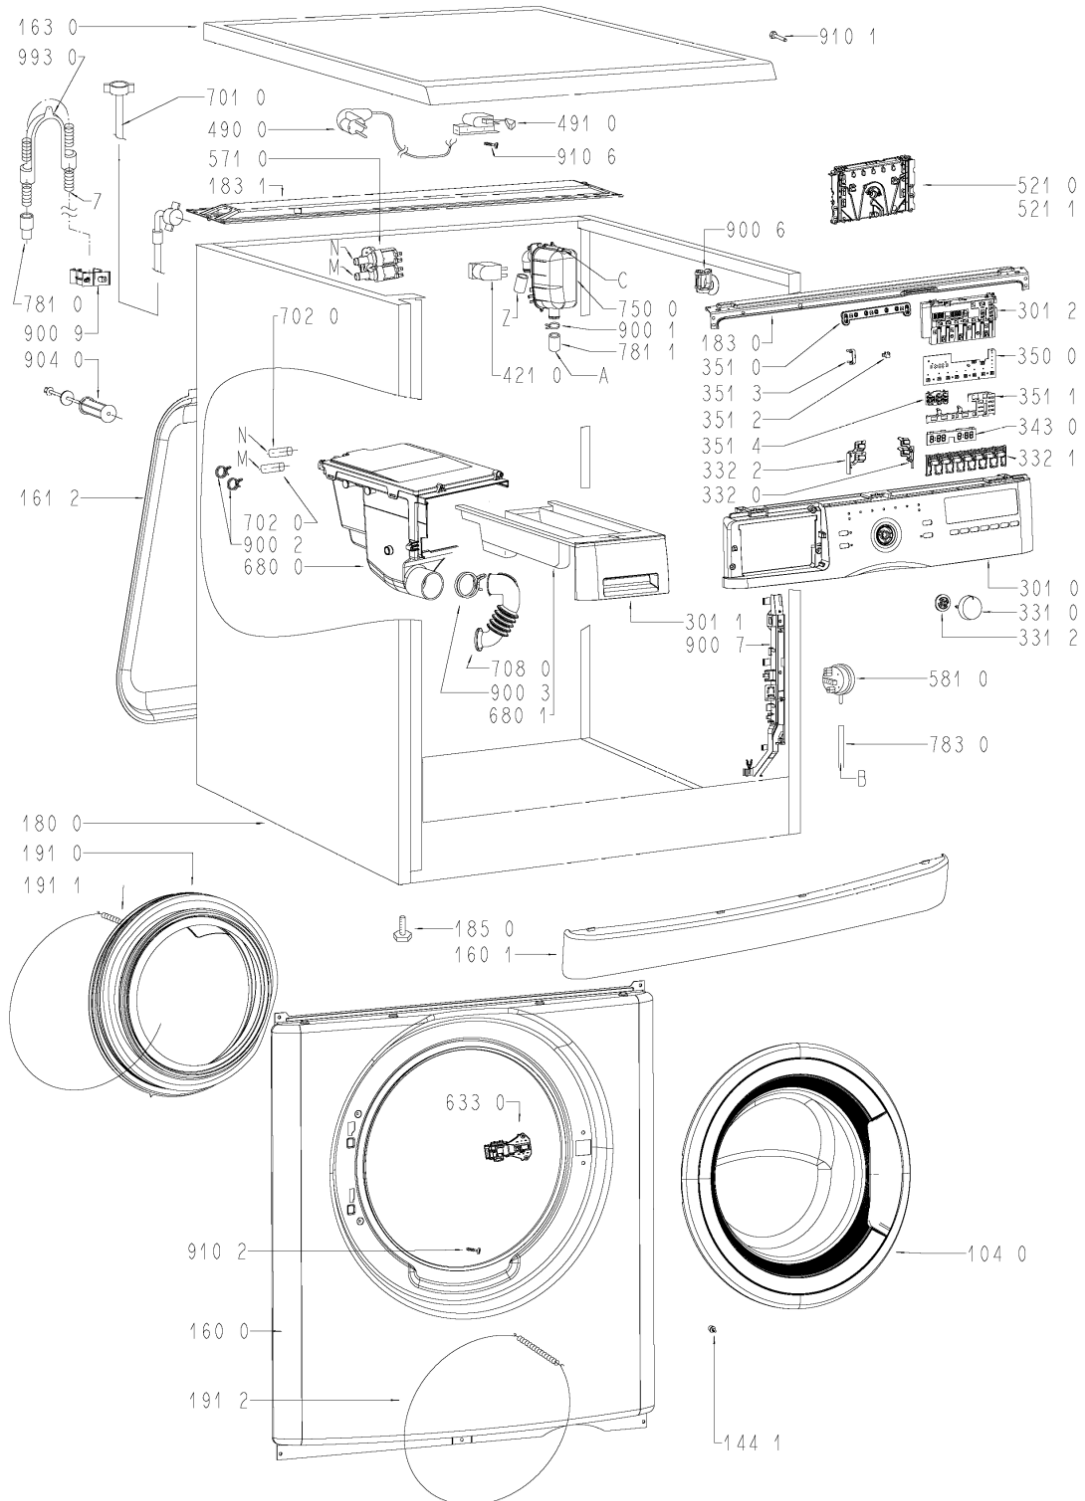

WHR06652

Tavole

W10717898