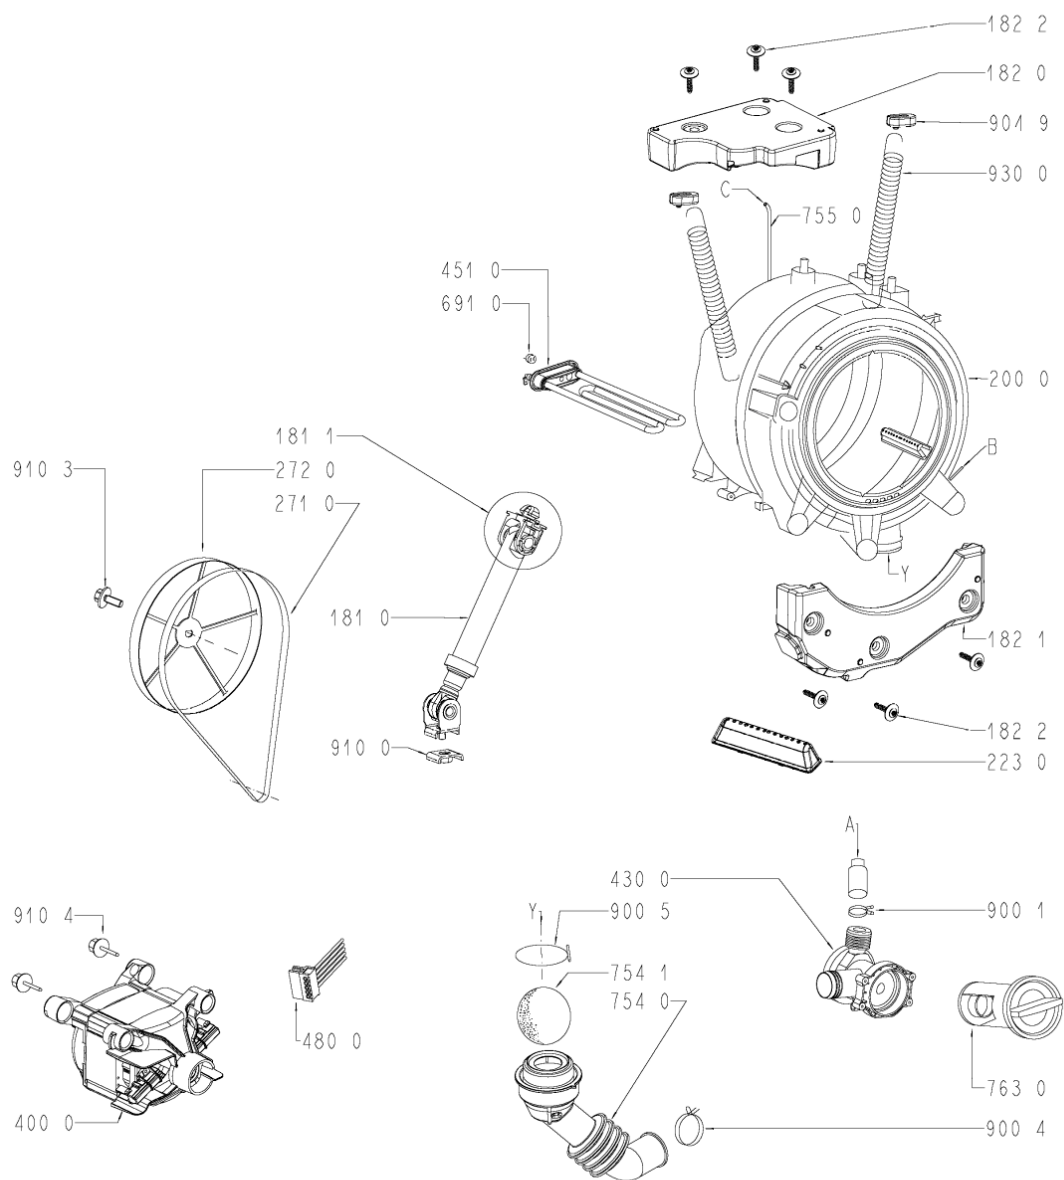

WHR06652

Lista

Ricambi

Rif.	Cod.Ricam	Dal S/N	Al S/N	Sostituto	Descrizione	Notizia	Codice
9007	481229088123 (C00327322)				squadretta		
9009	481010525749 (C00325025)				fascetta		
9040	481010608269 (C00325620)				viti di trasporto 65 mm		
9049	481246658023 (C00320879)				fissaggio ammortizzatore		
9100	481250518427 (C00314955)				dado + spessore		
9101	481250248344 (C00332163)				vite		
9102	481250218815 (C00312157)				vite 4,2 x 8,5		
9103	480111104699 (C00309517)				vite m8x22,5/dd		
9104	481250218828 (C00309518)				vite motor, kit		
9106	481250238152 (C00318425)				vite 4,8x19		
9300	481249238419 (C00312543)				molla		
9930	481953029028 (C00316831)				curva tubo scarico		
999	C00352582 (488000352582)				codici errore whp		
999	C00352581 (488000352581)				testprogram whp		
999	C00352362 (488000352362)				schema cablaggio whp		
999	C00352364 (488000352364)				schema funzionale whp		
999	C00365082 (488000365082)				tabella elettronica whp		

WHR06653

Tavole

W10717898

WHR06653

Lista

Ricambi

Rif.	Cod.Ricam	Dal S/N	Al S/N	Sostituto	Descrizione	Notizia	Codice
1040	481071423891 (C00312247)				ass. porta		
1441	481071428351 (C00312553)				fissaggio		
1600	481075043401 (C00311466)				frontale		
1601	481071425791 (C00311894)				zoccolo		
1612	481010668678 (C00325990)				copertur.poster bi		
1630	481010613213 (C00325672)				piano lavoro		
1800	481010634868 (C00325770)				mobile 510 mm		
1810	481252918063 (C00313195)				ammortizzatore u-shape		
1811	481240118413 (C00312274)				supporto ammortizz.		
1820	481246689017 (C00313390)				contrappeso superiore		
1821	481246689034 (C00312633)				contrappeso inferiore 44/54 l, eureka		
1822	481231039287 (C00314017)				kit montaggio		
1830	481075298451 (C00325587)				supporto mascherina		
1831	481244011581 (C00328046)				supporto posteriore		
1850	481010433908 (C00324300)				pedino		
1910	481010741514 (C00326385)	15 31 / 50728...		1 x 481246068633 (C00311125)	guarn.oblo ennea,591,473,oldrati		