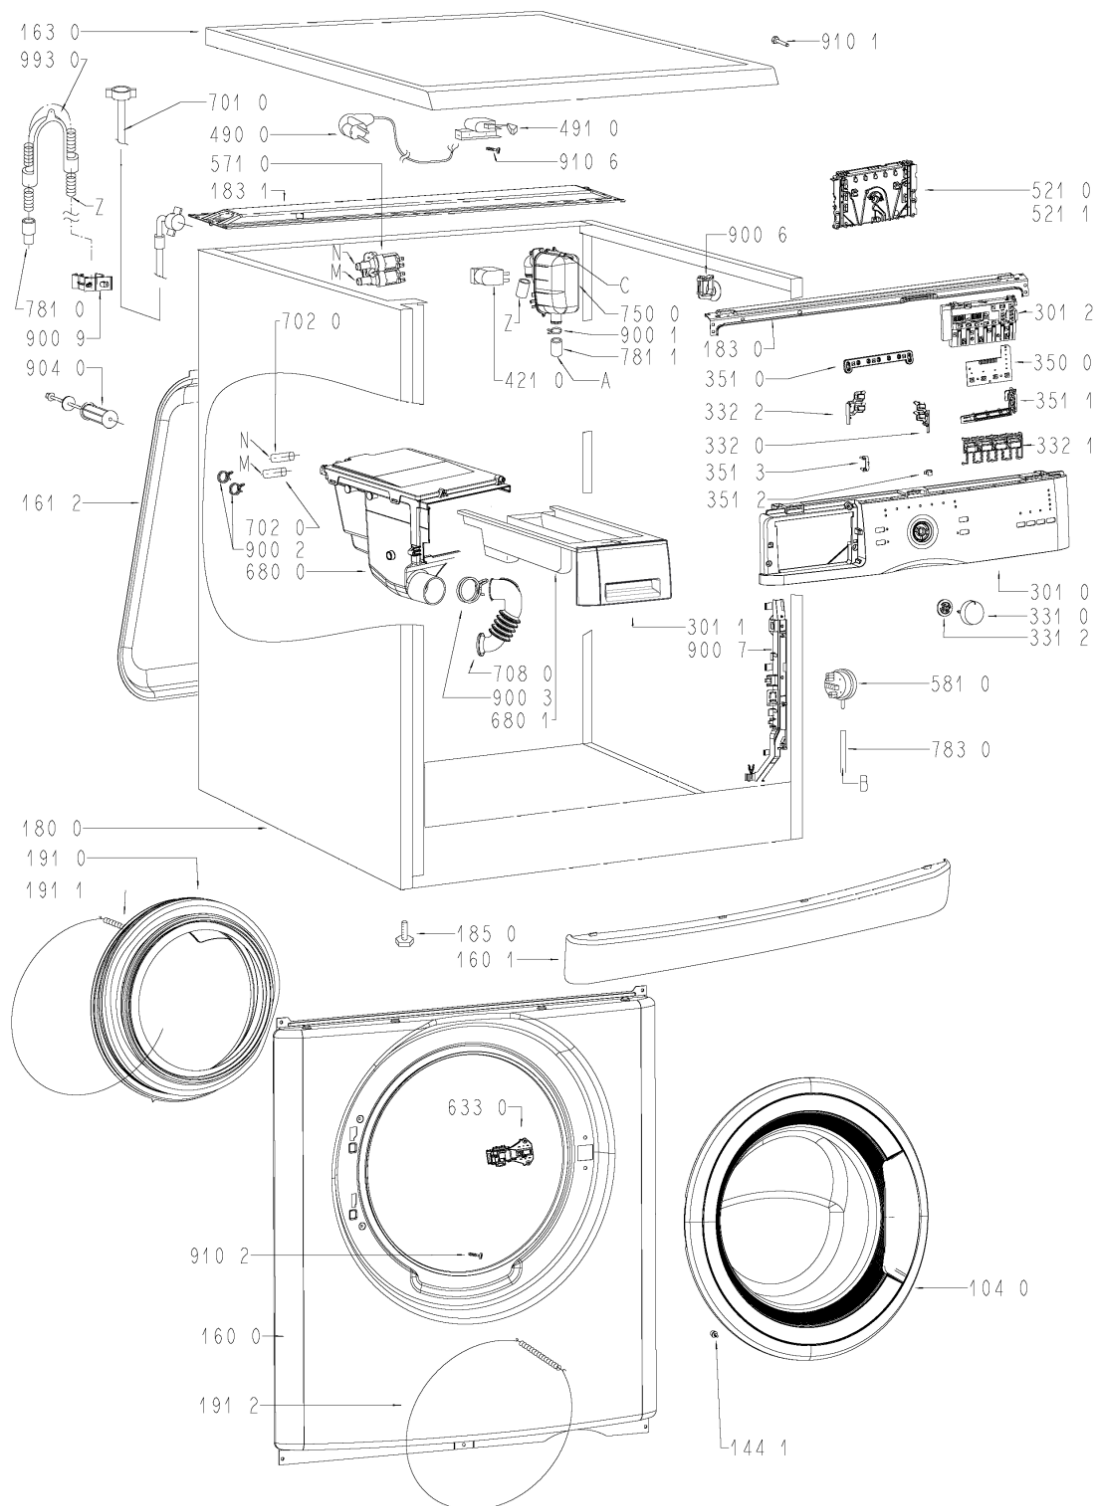

Whirlpool

Hotpoint

**Bauknecht**

**i** INDESIT

WHR12230

Tavole

W10718935

WHR12230

Lista

Ricambi

Rif.	Cod.Ricam	Dal S/N	Al S/N	Sostituto	Descrizione	Notizia	Codice
1040	481071423891 (C00312247)				ass. porta		
1441	481071428351 (C00312553)				fissaggio		
1600	481075043401 (C00311466)				frontale		
1601	481071425791 (C00311894)				zoccolo		
1612	481010668678 (C00325990)				copertur.poster bi		
1630	481010613213 (C00325672)				piano lavoro		
1800	481010634868 (C00325770)				mobile 510 mm		
1810	481252918063 (C00313195)				ammortizzatore u-shape		
1811	481240118413 (C00312274)				supporto ammortizz.		
1820	481246689017 (C00313390)				contrappeso superiore		
1821	481246689034 (C00312633)				contrappeso inferiore 44/54 l, eureka		
1822	481231039287 (C00314017)				kit montaggio		
1830	481075298451 (C00325587)				supporto mascherina		
1831	481244011581 (C00328046)				supporto posteriore		
1850	481010433908 (C00324300)				pedino		
1910	481010704560 (C00317223)				guarn.oblo ennea, 54l,473,ilpea		
1911	481249218028 (C00312650)				anello fiss. tunnel front vasca		

1912	481249298011 (C00311875)		anello fiss. tunnel/frontale
2000	481010688778 (C00326226)	1 x C00647784 (488000647784)	meccanica 1400,54l,h6,dh,eqt
2230	480111104175 (C00310980)		ferma carico 54l,58l
2710	481235818215 (C00310973)		cinghia eureka 1239/j5
2720	480111102563 (C00311999)		puleggia/mr+hr
3010	481010671759 (C00444801)		mascherina
3011	481010487637 (C00314435)		maniglia cass.
3012	481010547562 (C00317539)		squadretta modulo
3310	481071425401 (C00311574)		manopola
3312	480111100231 (C00312359)		inserto manopola
3320	481071425341 (C00311013)		tasto
3321	481071425371 (C00325533)		tasto 4 opz.
3322	481071425351 (C00312192)		tasto
3500	481223958046 (C00309354)		scheda led top loading
3510	481213418046 (C00318312)		guida luce
3511	481071425731 (C00325535)		guida luce 4 opzioni
3512	481213418047 (C00314404)		guida lampada
3513	481213448362 (C00319090)		guida lampada fase lavaggio