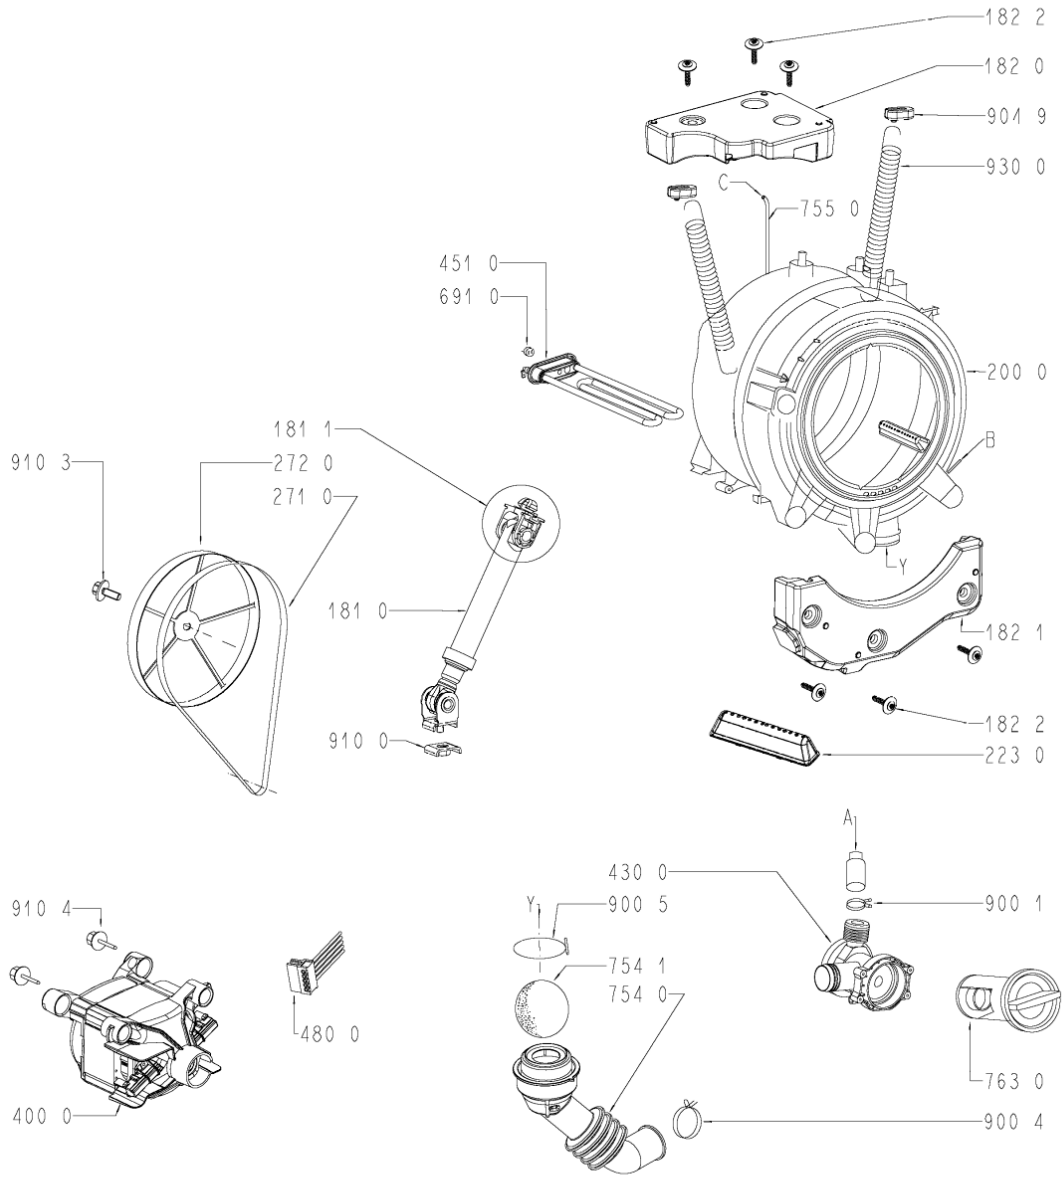

WHR12231

Tavole

W10718935