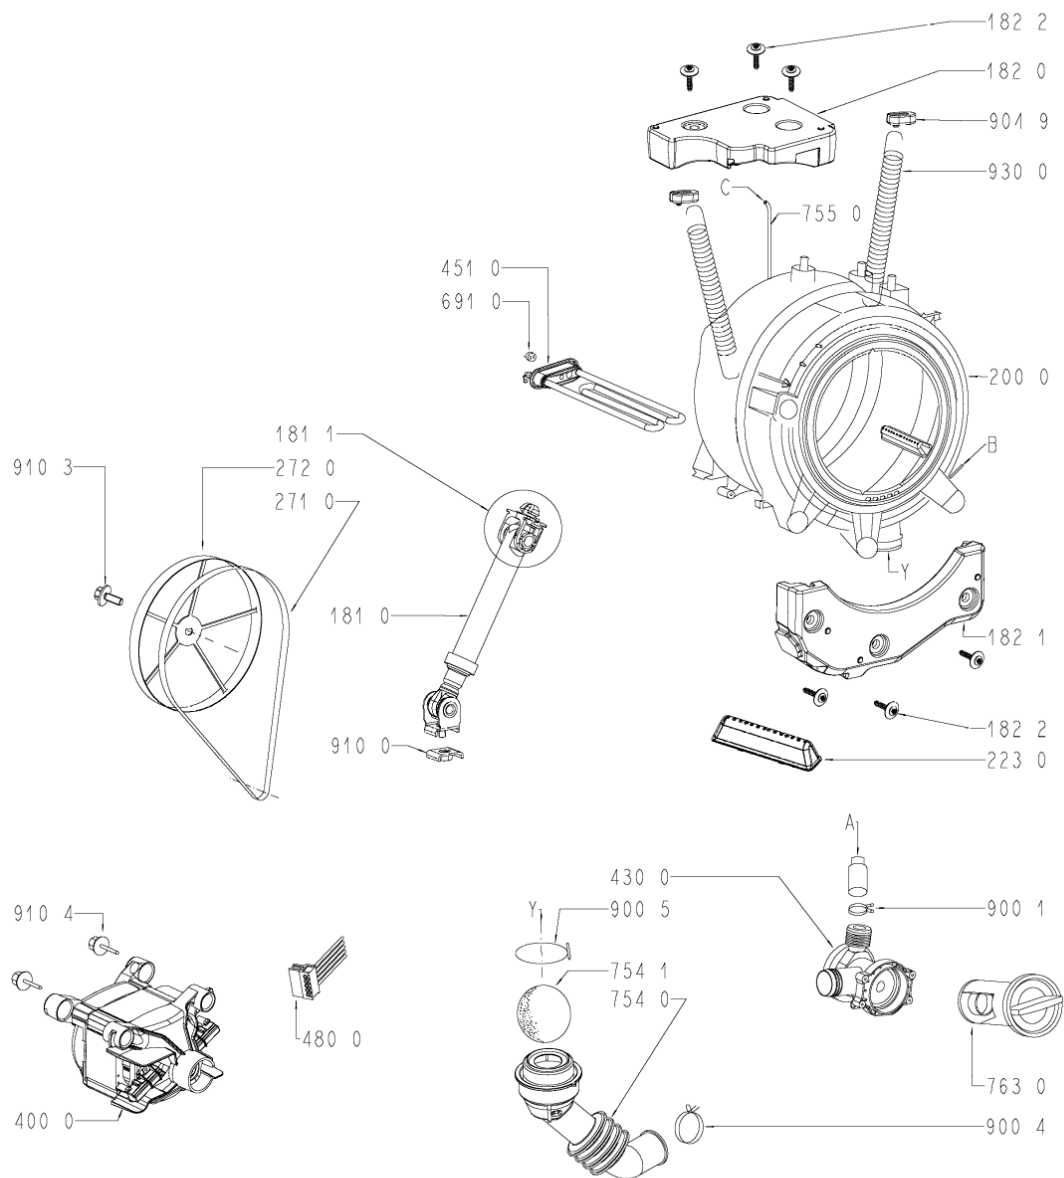

WHR12231

Tavole

W10718935