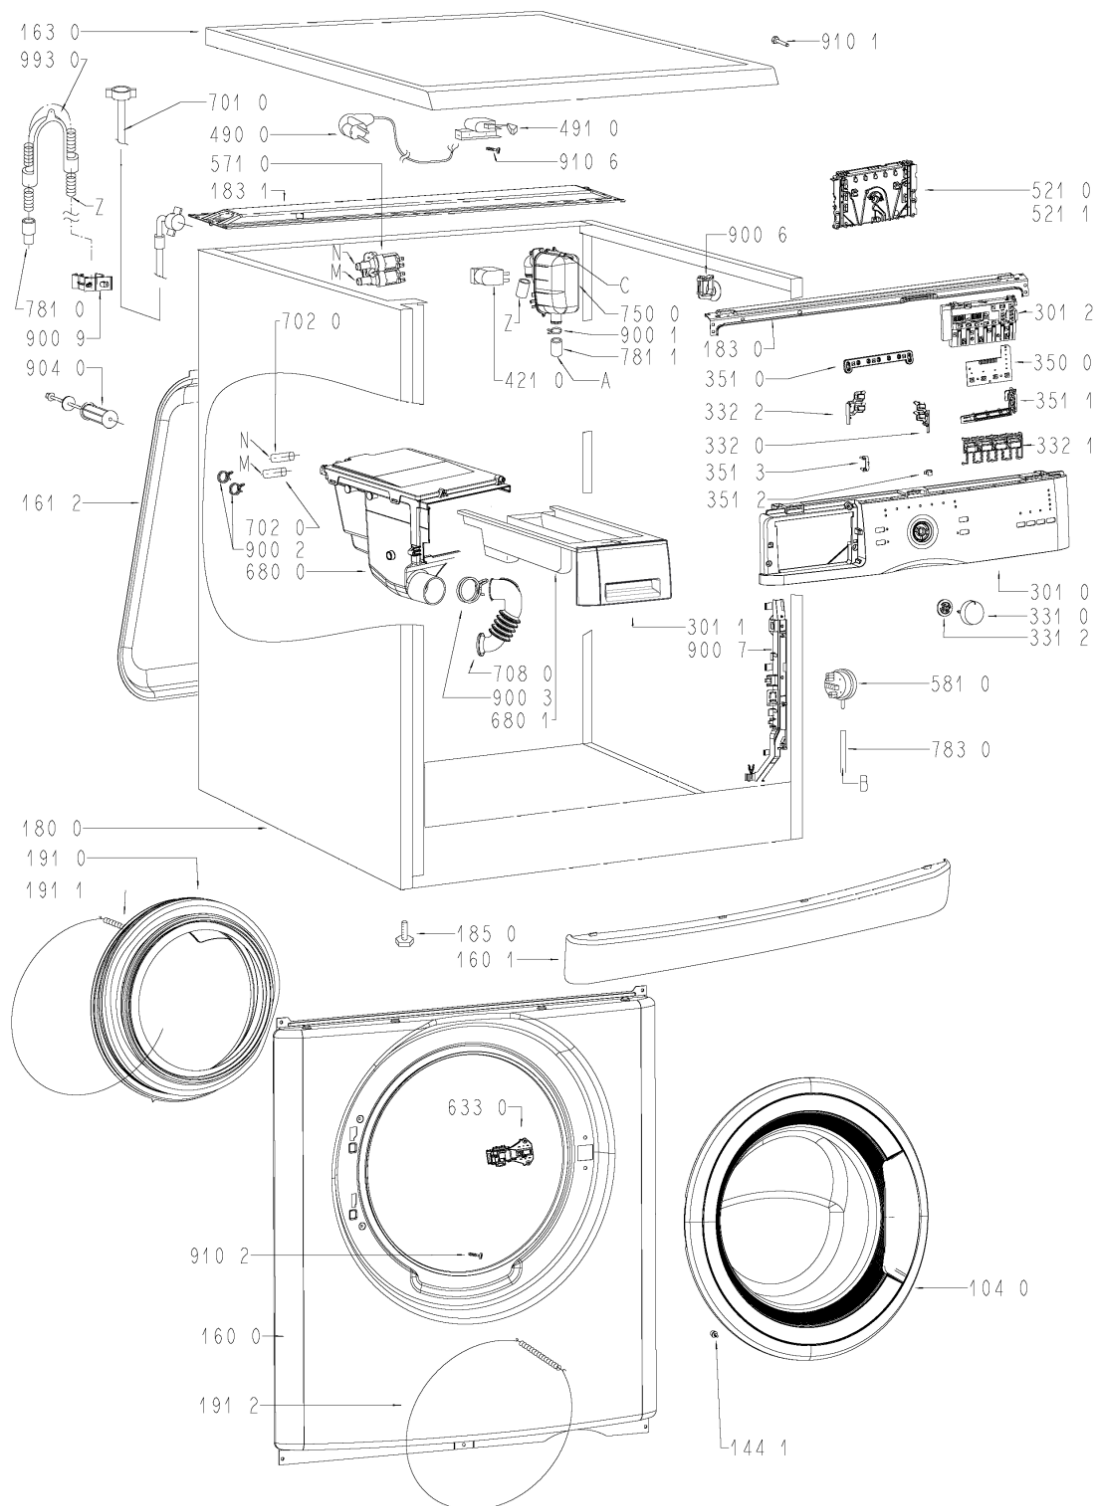

Whirlpool

Hotpoint

Bauknecht

i INDESIT

WHR12230

Tavole

W10718935

WHR12230

Lista

Ricambi

Rif.	Cod.Ricam	Dal S/N	Al S/N	Sostituto	Descrizione	Notizia	Codice
1040	481071423891 (C00312247)				ass. porta		
1441	481071428351 (C00312553)				fissaggio		
1600	481075043401 (C00311466)				frontale		
1601	481071425791 (C00311894)				zoccolo		
1612	481010668678 (C00325990)				copertur.poster bi		
1630	481010613213 (C00325672)				piano lavoro		
1800	481010631886 (C00325751)				mobile 510 mm, 59 l		
1810	481252918063 (C00313195)				ammortizzatore u-shape		
1811	481240118413 (C00312274)				supporto ammortizz.		
1820	481246689017 (C00313390)				contrappeso superiore		
1821	481246689018 (C00312927)				contrappeso frontale		
1822	481231039287 (C00314017)				kit montaggio		
1830	481075298451 (C00325587)				supporto mascherina		
1831	481244011581 (C00328046)				supporto posteriore		
1850	481010433908 (C00324300)				pedino		
1910	481010707603 (C00313934)				guarn.oblo ennea,59l,473,hp-epdm		
1911	481249218028 (C00312650)				anello fiss. tunnel front vasca		

1912	481249298011 (C00311875)		anello fiss. tunnel/frontale
2000	481010688779 (C00326227)	1 x C00526710 (488000526710)	meccanica 1400,59l,h6,r3b,dh,eqt (nd)
2230	481010374361 (C00311790)		ferma carico 64l
2710	481235818215 (C00310973)		cinghia eureka 1239/j5
2720	480111102563 (C00311999)		puleggia/mr+hr
3010	481010675561 (C00444857)	1 x 481010625980 (C00443782)	mascherina
3011	481010487637 (C00314435)		maniglia cass.
3012	481010547562 (C00317539)		squadretta modulo
3310	481071425401 (C00311574)		manopola
3312	480111100231 (C00312359)		inserto manopola
3320	481071425341 (C00311013)		tasto
3321	481071425371 (C00325533)		tasto 4 opz.
3322	481071425351 (C00312192)		tasto
3500	481223958046 (C00309354)		scheda led top loading
3510	481213418046 (C00318312)		guida luce
3511	481071425731 (C00325535)		guida luce 4 opzioni
3512	481213418047 (C00314404)		guida lampada
3513	481213448362 (C00319090)		guida lampada fase lavaggio