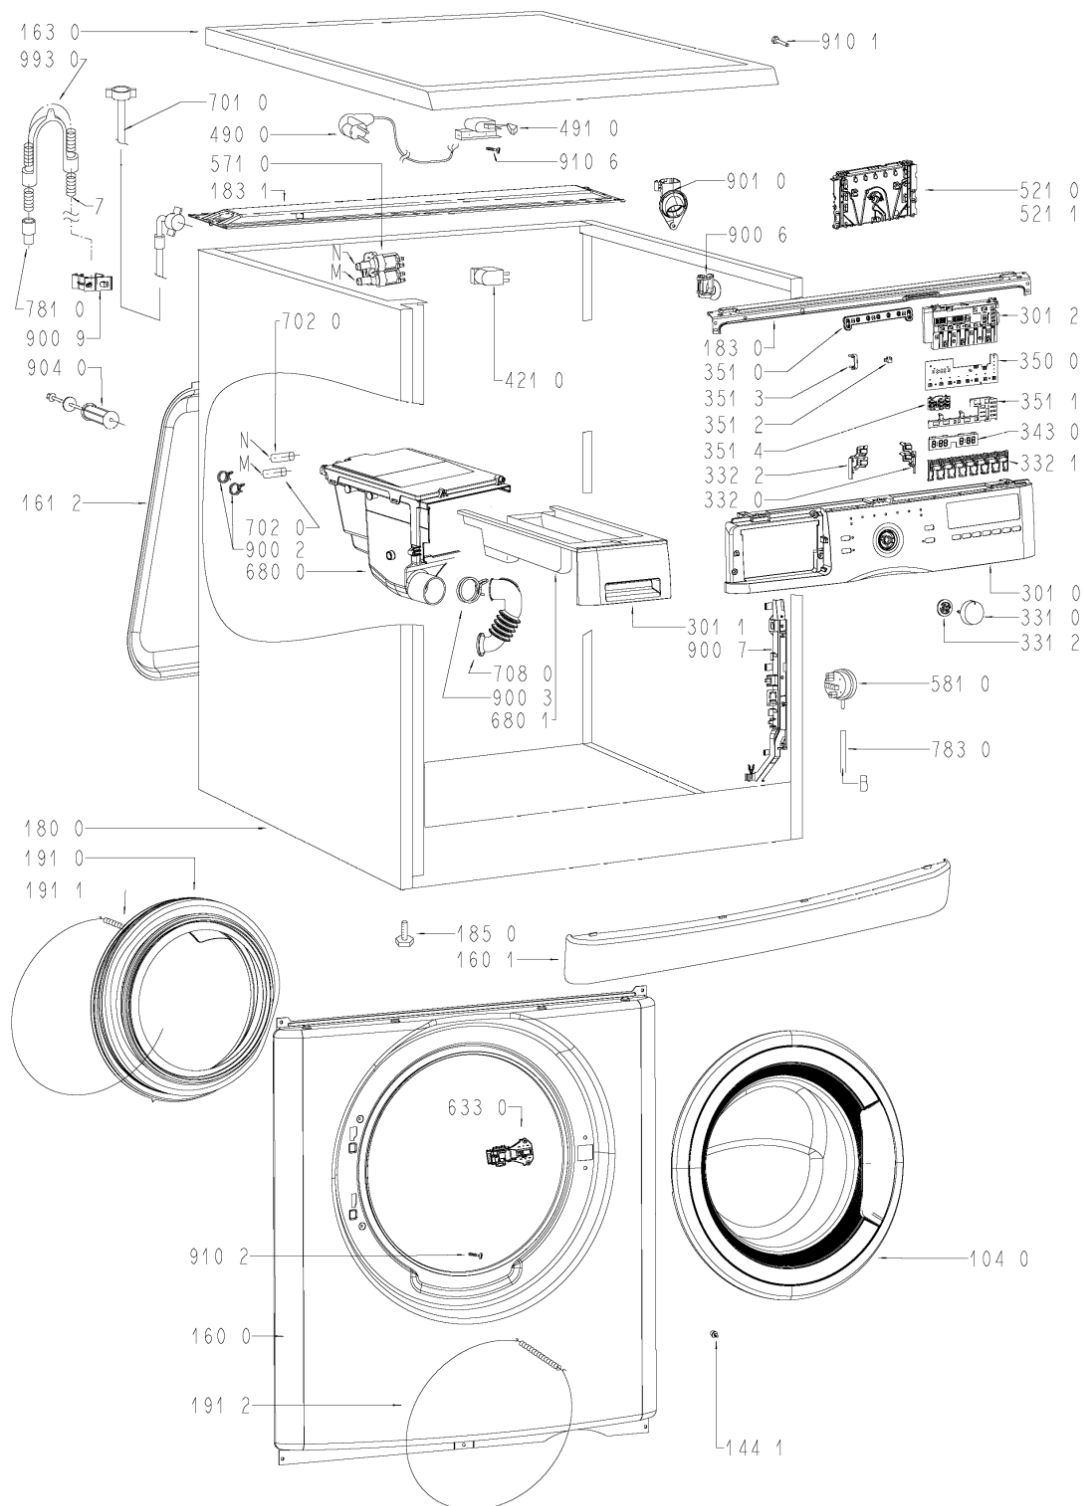

Whirlpool

Hotpoint

**Bauknecht**

**i** INDESIT

WHR03513

Tavole

W10729064

WHR03513

Lista

Ricambi

Rif.	Cod.Ricam	Dal S/N	Al S/N	Sostituto	Descrizione	Notizia	Codice
1040	481071423891 (C00312247)				ass. porta		
1441	481071428351 (C00312553)				fissaggio		
1600	481075043401 (C00311466)				frontale		
1601	481071425791 (C00311894)				zoccolo		
1612	481010668678 (C00325990)				copertur.poster bi		
1630	481010613213 (C00325672)				piano lavoro		
1800	481010631886 (C00325751)				mobile 510 mm, 59 l		
1810	481252918063 (C00313195)				ammortizzatore u-shape		
1811	481240118413 (C00312274)				supporto ammortizz.		
1820	481246689017 (C00313390)				contrappeso superiore		
1821	481246689018 (C00312927)				contrappeso frontale		
1822	481231039287 (C00314017)				kit montaggio		
1830	481075298451 (C00325587)				supporto mascherina		
1831	481244011581 (C00328046)				supporto posteriore		
1850	481010433908 (C00324300)				pedino		
1910	481010741514 (C00326385)			1 x 481246068633 (C00311125)	guarn.oblo ennea,59l,473,oldrati		
1911	481249218028 (C00312650)				anello fiss. tunnel front vasca		

1912	481249298011 (C00311875)		anello fiss. tunnel/frontale	
2000	481010763141 (C00326397)	1 x C00526710 (488000526710)	meccanica 1400,59l,h6,r3b,dh	
2230	481010374361 (C00311790)		ferma carico 64l	
2710	481235818215 (C00310973)		cinghia eureka 1239/j5	
2720	480111102563 (C00311999)		puleggia/mr+hr	
3010	481010675562 (C00444858)		mascherina	n4021h07
3011	481010487637 (C00314435)		maniglia cass.	
3012	481010547562 (C00317539)		squadretta modulo	
3310	481071425401 (C00311574)		manopola	
3312	480111100231 (C00312359)		inserto manopola	
3320	481071425341 (C00311013)		tasto	
3321	481071425361 (C00315380)		tasto	
3322	481071425351 (C00312192)		tasto	
3430	481071425741 (C00313008)		display	
3500	481071428481 (C00314012)		modulo	
3510	481213418046 (C00318312)		guida luce	
3511	481071425721 (C00317994)		guida luce op. bd	
3512	481213418047 (C00314404)		guida lampada	