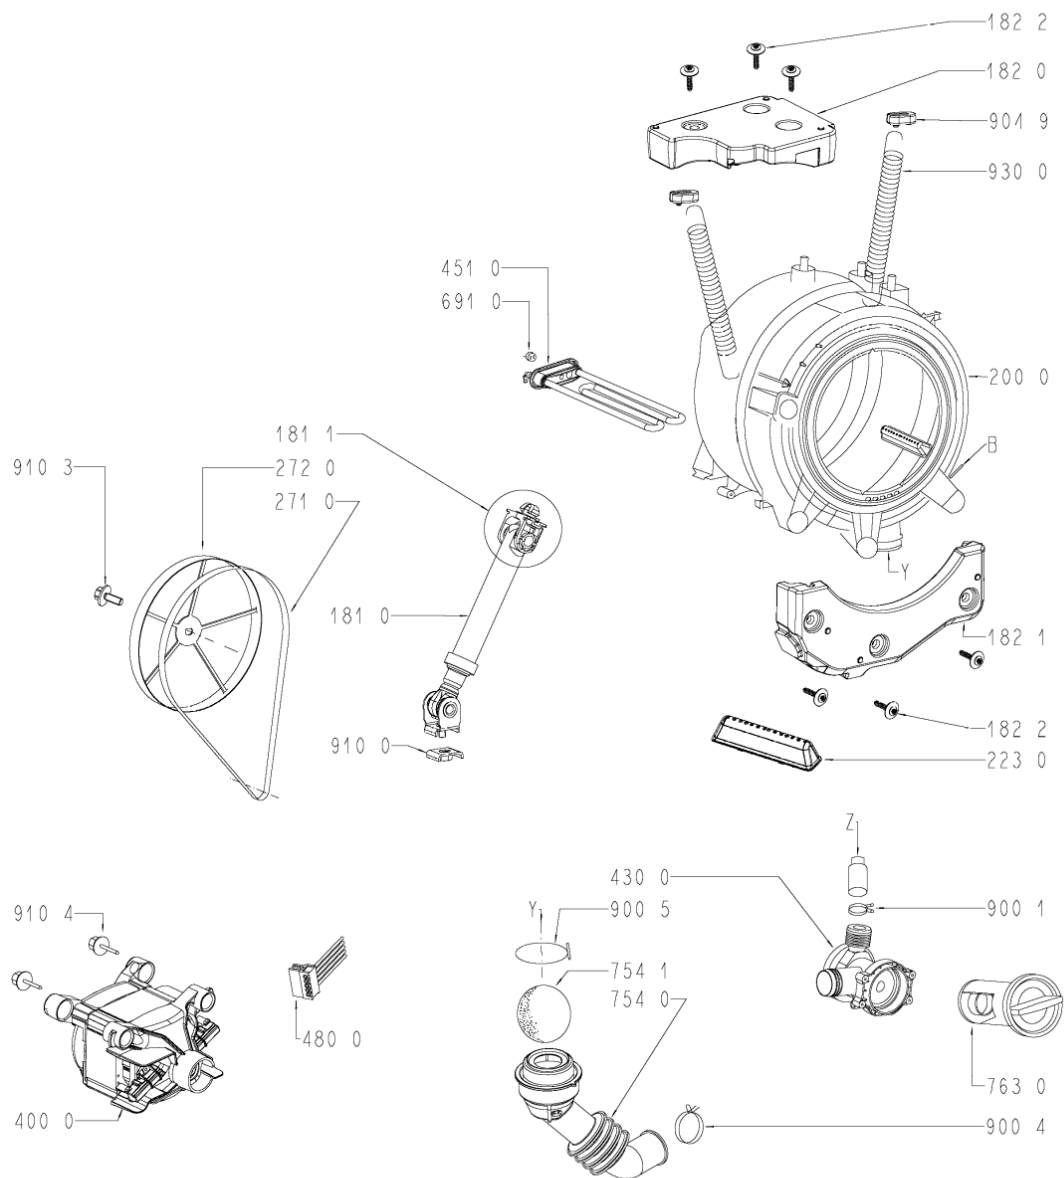

WHR03514

Tavole

W10729064