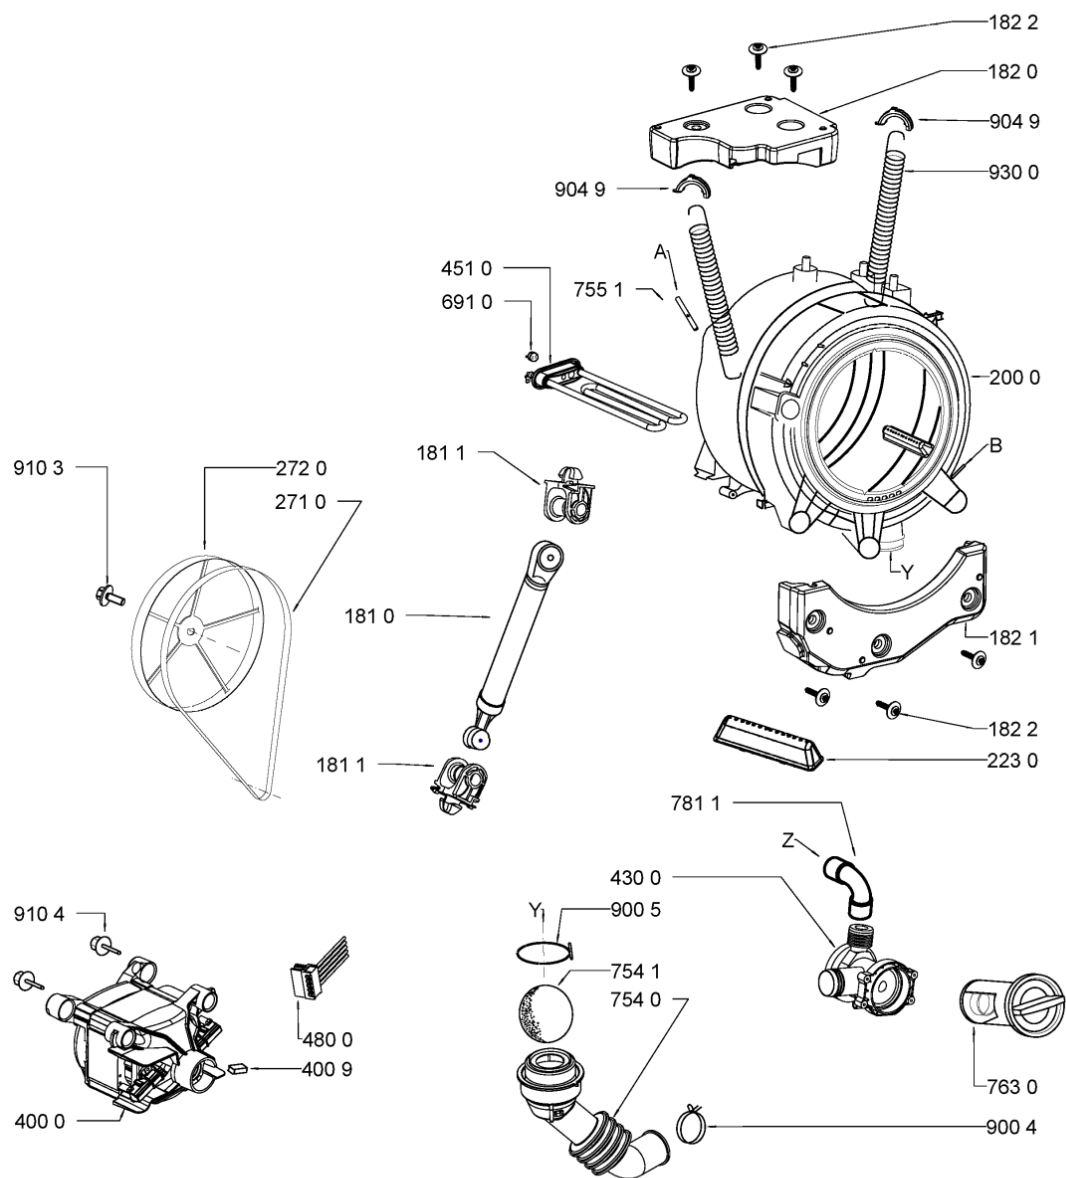

9104	481250218828 (C00309518)	vite motor, kit
9105	481250248015 (C00316665)	vite 4,0x16-torx
9300	480111100197 (C00320949)	molla sospens. eureka 490
9500	481946669704 (C00316490)	guarnizione + filtro carico 27x14x4 mm
9930	481239558004 (C00328868)	chiave regol. piedini
999	C00542639	caratt. tecniche whp
999	C00352364 (488000352364)	schema funzionale whp
999	C00352362 (488000352362)	schema cablaggio whp
999	C00352581 (488000352581)	testprogram whp
999	C00352582 (488000352582)	codici errore whp
999	C00352570	tabella elettronica whp
9990	481953029028 (C00316831)	curva tubo scarico

WHR12060

Tavole

W 10588217