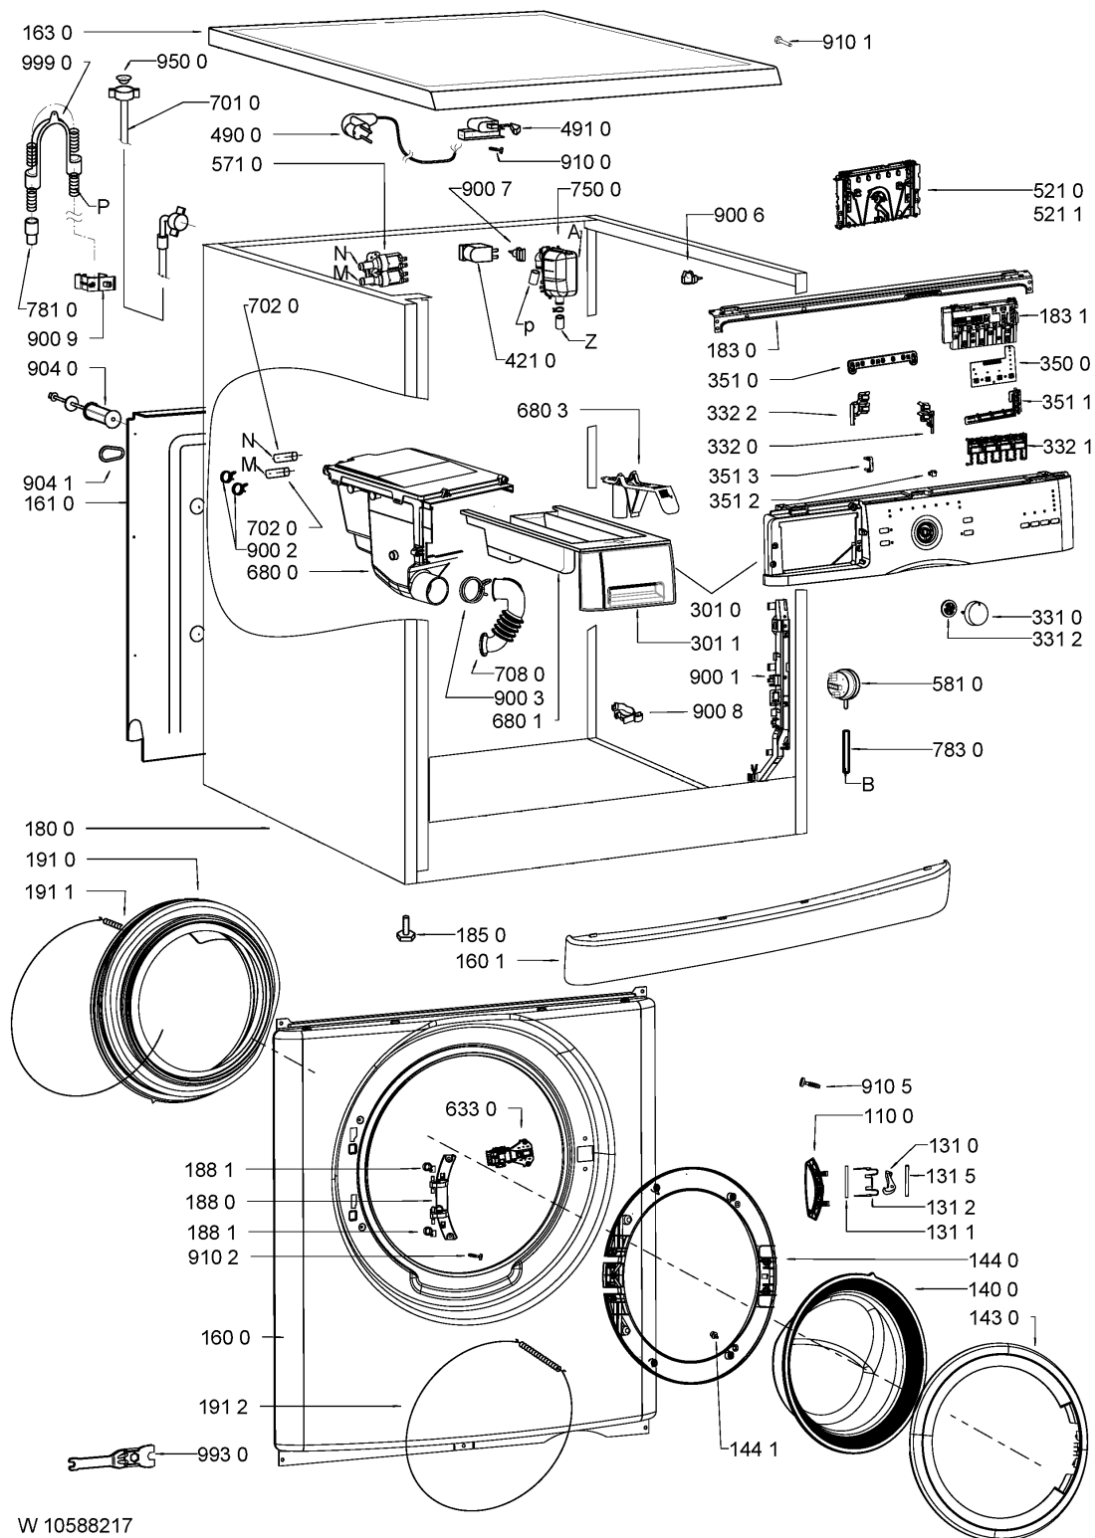

W 10588217

WHR12059

Lista

Ricambi

Rif.	Cod.Ricam	Dal S/N	Al S/N	Sostituto	Descrizione	Notizia	Codice
1100	481071424001 (C00312065)				maniglia porta		
1310	481010552968 (C00325182)			1 x 481010604389 (C00312470)	serratura		
1311	481071424021 (C00315661)				perno maniglia		
1312	481071423931 (C00312610)			1 x C00518100 (488000518100)	molla gancio oblo'		
1315	481071423941 (C00313523)				perno gancio oblo'		
1400	481071423981 (C00311824)				vetro oblo		
1430	481071423961 (C00311708)				cornice finest. bianca		
1440	481071423911 (C00311748)				cornice oblo		
1441	481071428351 (C00312553)				fissaggio		
1600	481074670951 (C00315414)				frontale		
1601	481071425791 (C00311894)				zoccolo		
1610	481010378705 (C00324033)				pannello post.		
1630	481071425641 (C00311798)				piano lavoro		
1800	481074652392 (C00319115)			1 x 481010697253 (C00326257)	mobile		
1810	480111102361 (C00313078)				ammortizzatore eureka		
1811	481240118413 (C00312274)				supporto ammortizz.		
1820	480111100193 (C00314406)			1 x C00542960 (488000542960)	contrappeso superiore eureka 58-64 l		