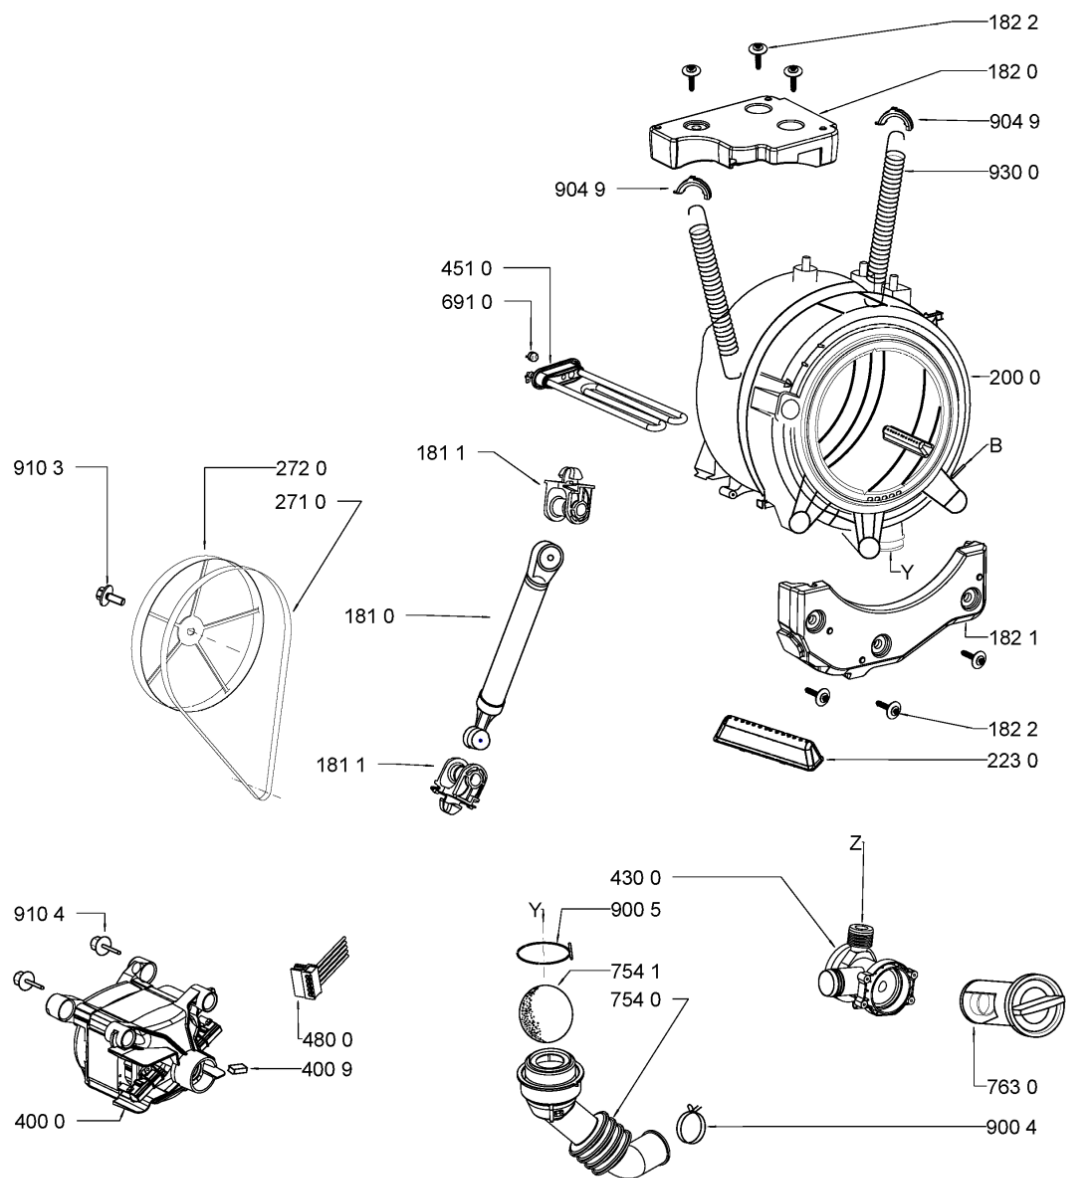

9105	481250248015 (C00316665)	vite 4,0x16-torx
9300	481249238421 (C00345873)	molla sospens. vasca
9500	481946669704 (C00316490)	guarnizione + filtro carico 27x14x4 mm
9930	481239558004 (C00328868)	chiave regol. piedini
999	C00352364 (488000352364)	schema funzionale whp
999	C00542638	caratt. tecniche whp
999	C00362809	tabella elettronica whp
999	C00352385	codici errore whp
999	C00352384	testprogram whp
999	C00352362 (488000352362)	schema cablaggio whp
9990	481953029028 (C00316831)	curva tubo scarico

WHR12058

Tavole

W 10561472