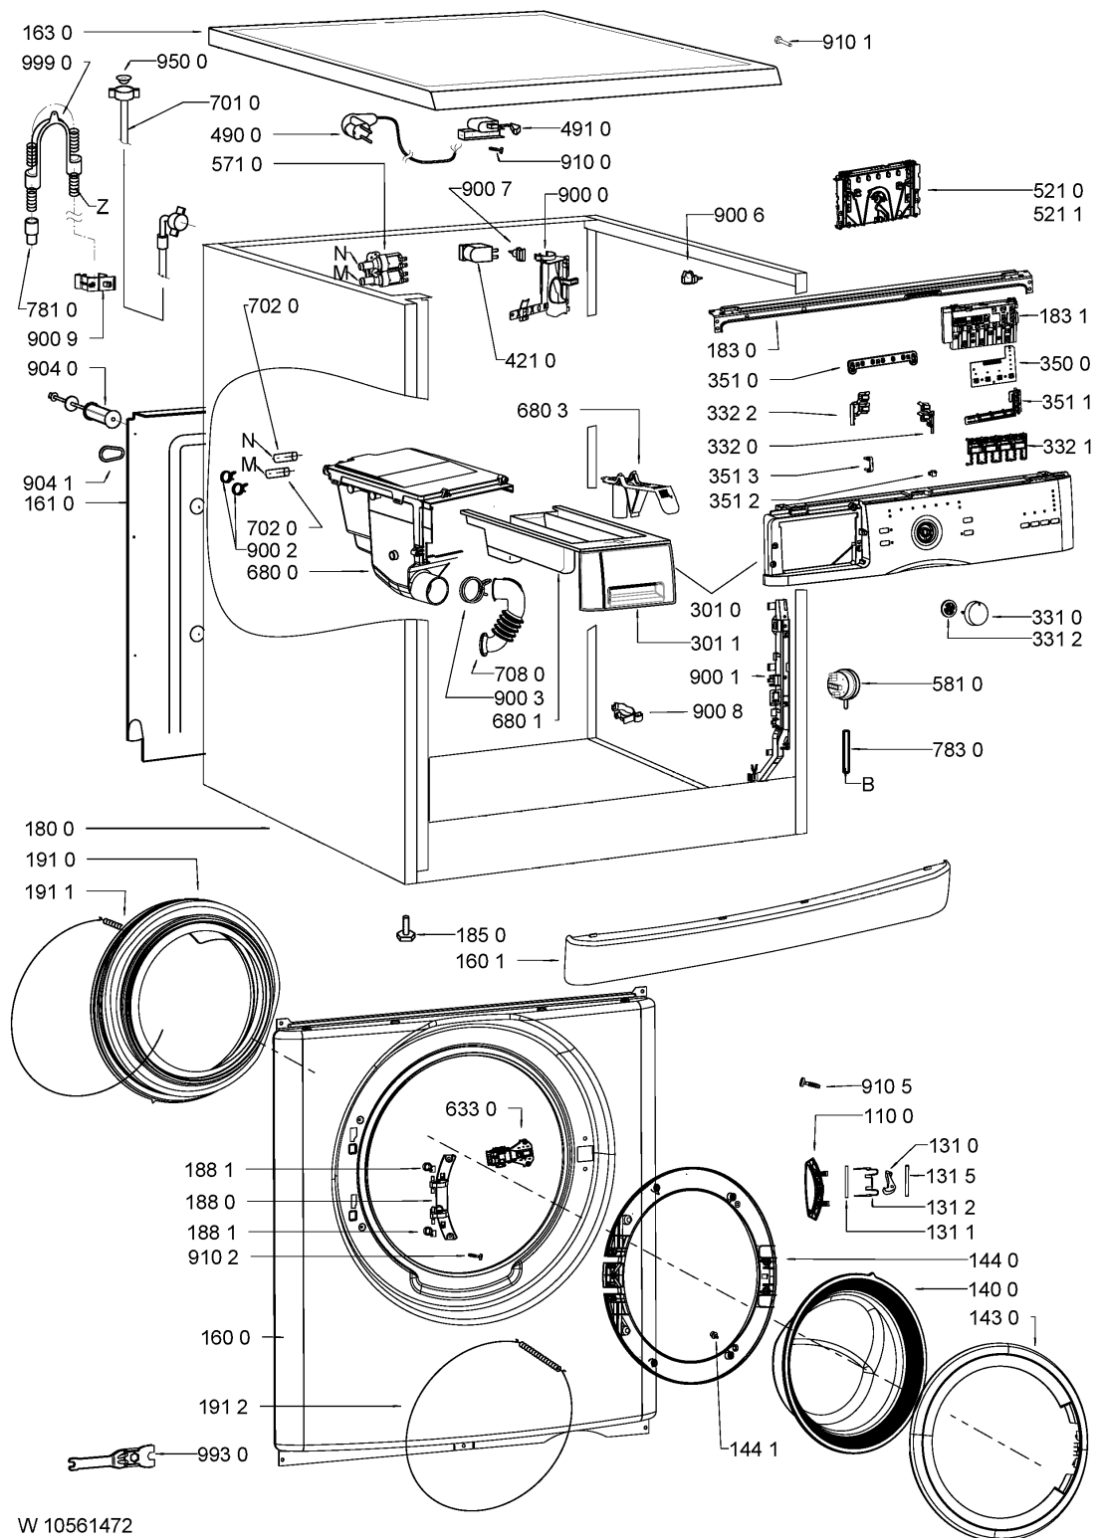

Whirlpool

Hotpoint

Bauknecht

i INDESIT

WHR12057

Tavole

W 10561472

WHR12057

Lista

Ricambi

Rif.	Cod.Ricam	Dal S/N	Al S/N	Sostituto	Descrizione	Notizia	Codice
1100	481071424001 (C00312065)				maniglia porta		
1310	481071423921 (C00313285)			1 x 481010604389 (C00312470)	serratura		
1311	481071424021 (C00315661)				perno maniglia		
1312	481071423931 (C00312610)			1 x C00518100 (488000518100)	molla gancio oblo'		
1315	481071423941 (C00313523)				perno gancio oblo'		
1400	481071423981 (C00311824)				vetro oblo		
1430	481071423961 (C00311708)				cornice finest. bianca		
1440	481071423911 (C00311748)				cornice oblo		
1441	481071428351 (C00312553)				fissaggio		
1600	481074670951 (C00315414)				frontale		
1601	481071425791 (C00311894)				zoccolo		
1610	481244011544 (C00316521)				pannello post.		
1630	481071425641 (C00311798)				piano lavoro		
1800	481074652392 (C00319115)			1 x 481010697253 (C00326257)	mobile		
1810	480111102361 (C00313078)				ammortizzatore eureka		
1811	481240118894 (C00314609)			1 x 481240118413 (C00312274)	arresto		