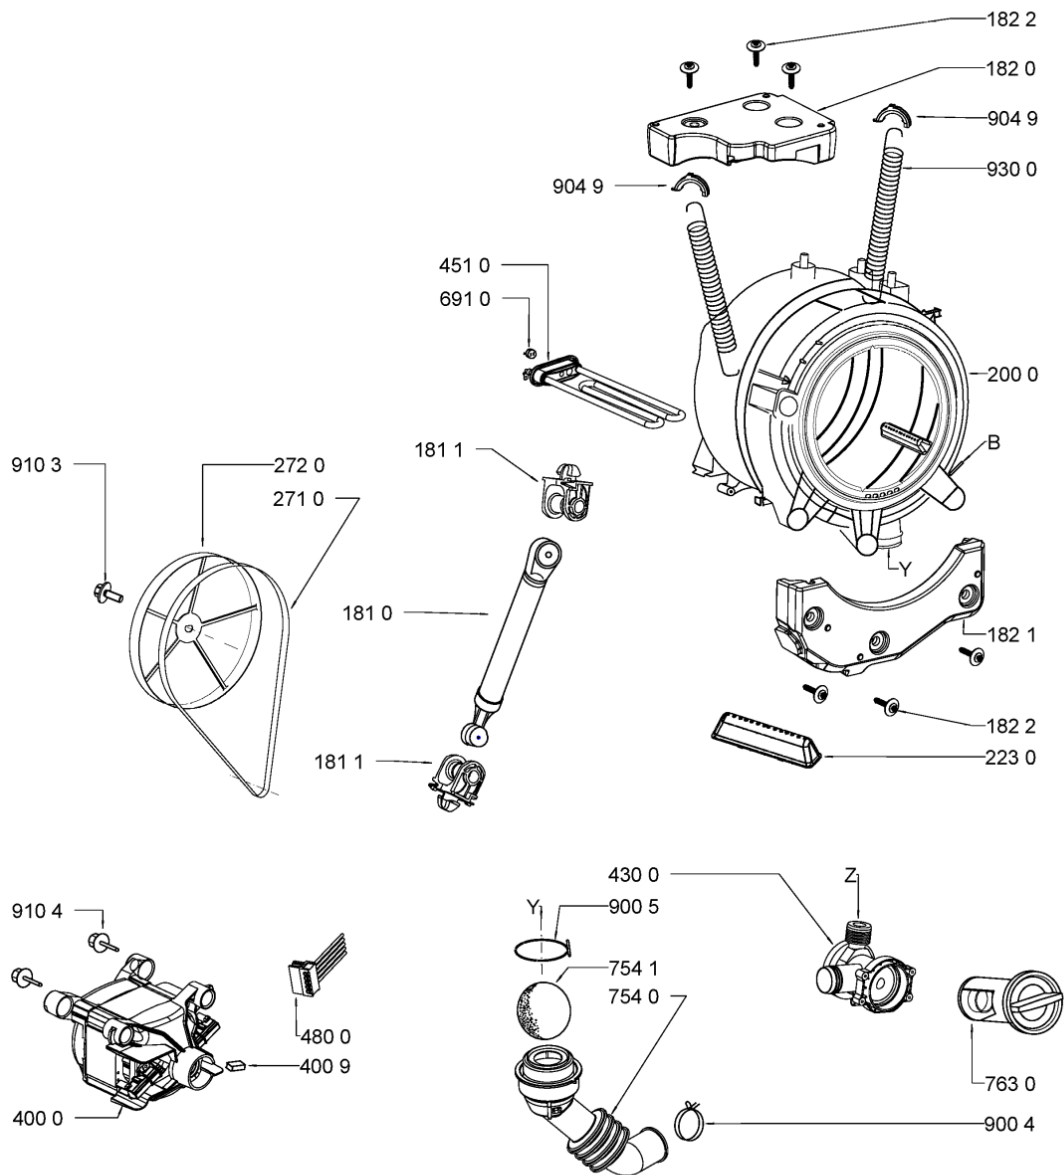

WHR12048

Tavole

W 10406345