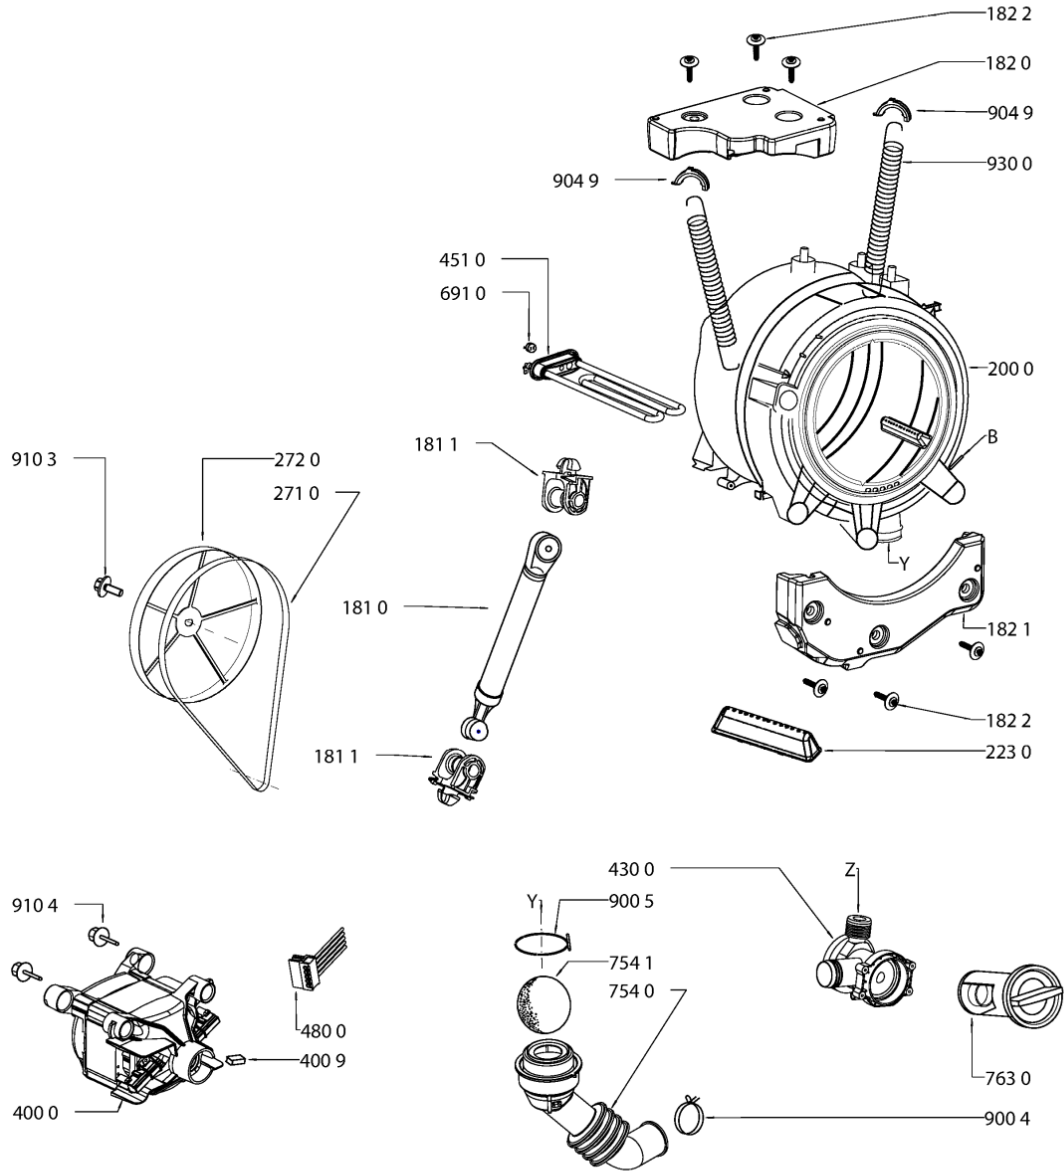

9103	481250218817 (C00313276)	1 x 480111104699 (C00309517)	vite puleggia m8x23
9104	481250218828 (C00309518)		vite motor, kit
9105	481250248015 (C00316665)		vite 4,0x16-torx
9300	481249238421 (C00345873)		molla sospens. vasca
9930	481239558004 (C00328868)		chiave regol. piedini
999	C00352385		codici errore whp
999	C00352384		testprogram whp
999	C00352362 (488000352362)		schema cablaggio whp
999	C00352364 (488000352364)		schema funzionale whp
999	C00540434		caratt. tecniche whp
999	C00362809		tabella elettronica whp
9990	481953029028 (C00316831)		curva tubo scarico

WHR10368

Tavole