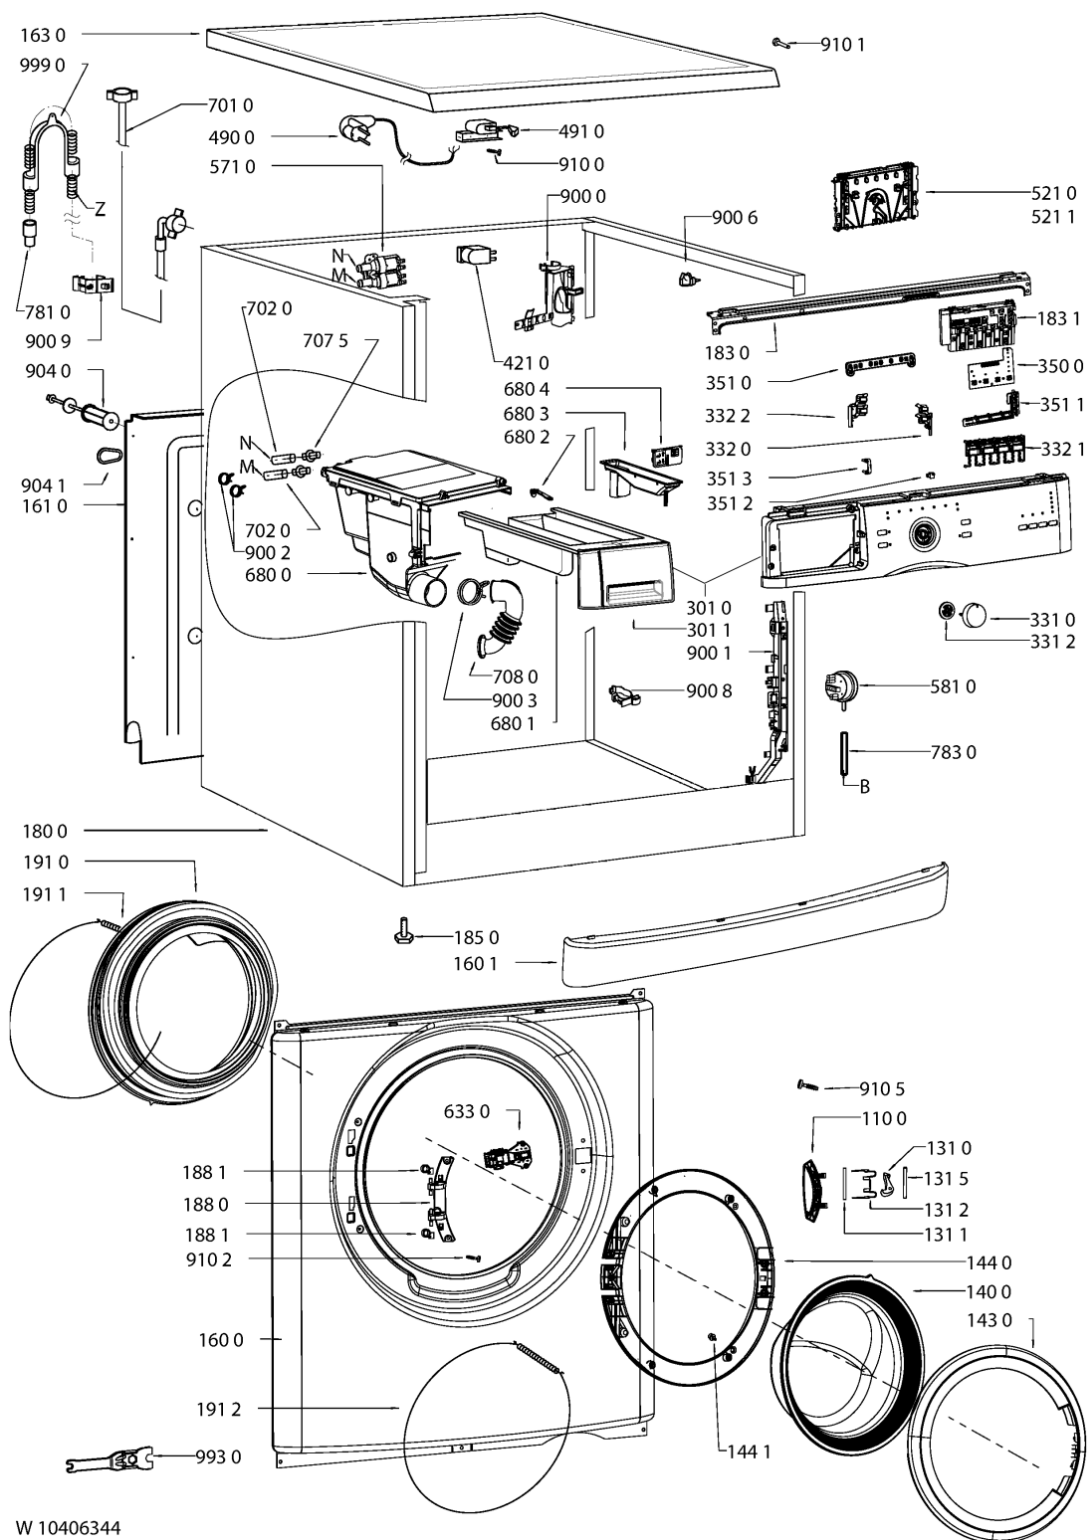

Whirlpool

Hotpoint

Bauknecht

i INDESIT

WHR10367

Tavole

W 10406344

WHR10367

Lista

Ricambi

Rif.	Cod.Ricam	Dal S/N	Al S/N	Sostituto	Descrizione	Notizia	Codice
1100	481071424001 (C00312065)				maniglia porta		
1310	481071423921 (C00313285)			1 x 481010604389 (C00312470)	serratura		
1311	481071424021 (C00315661)				perno maniglia		
1312	481071423931 (C00312610)			1 x C00518100 (488000518100)	molla gancio oblo'		
1315	481071423941 (C00313523)				perno gancio oblo'		
1400	481071423981 (C00311824)				vetro oblo		
1430	481071423961 (C00311708)				cornice finest. bianca		
1440	481071423911 (C00311748)				cornice oblo		
1441	481071428351 (C00312553)				fissaggio		
1600	481074670951 (C00315414)				frontale		
1601	481071425791 (C00311894)				zoccolo		
1610	481244011544 (C00316521)				pannello post.		
1630	481071425641 (C00311798)				piano lavoro		
1800	481074652392 (C00319115)			1 x 481010697253 (C00326257)	mobile		
1810	480111102361 (C00313078)				ammortizzatore eureka		
1811	481240118894 (C00314609)			1 x 481240118413 (C00312274)	arresto		