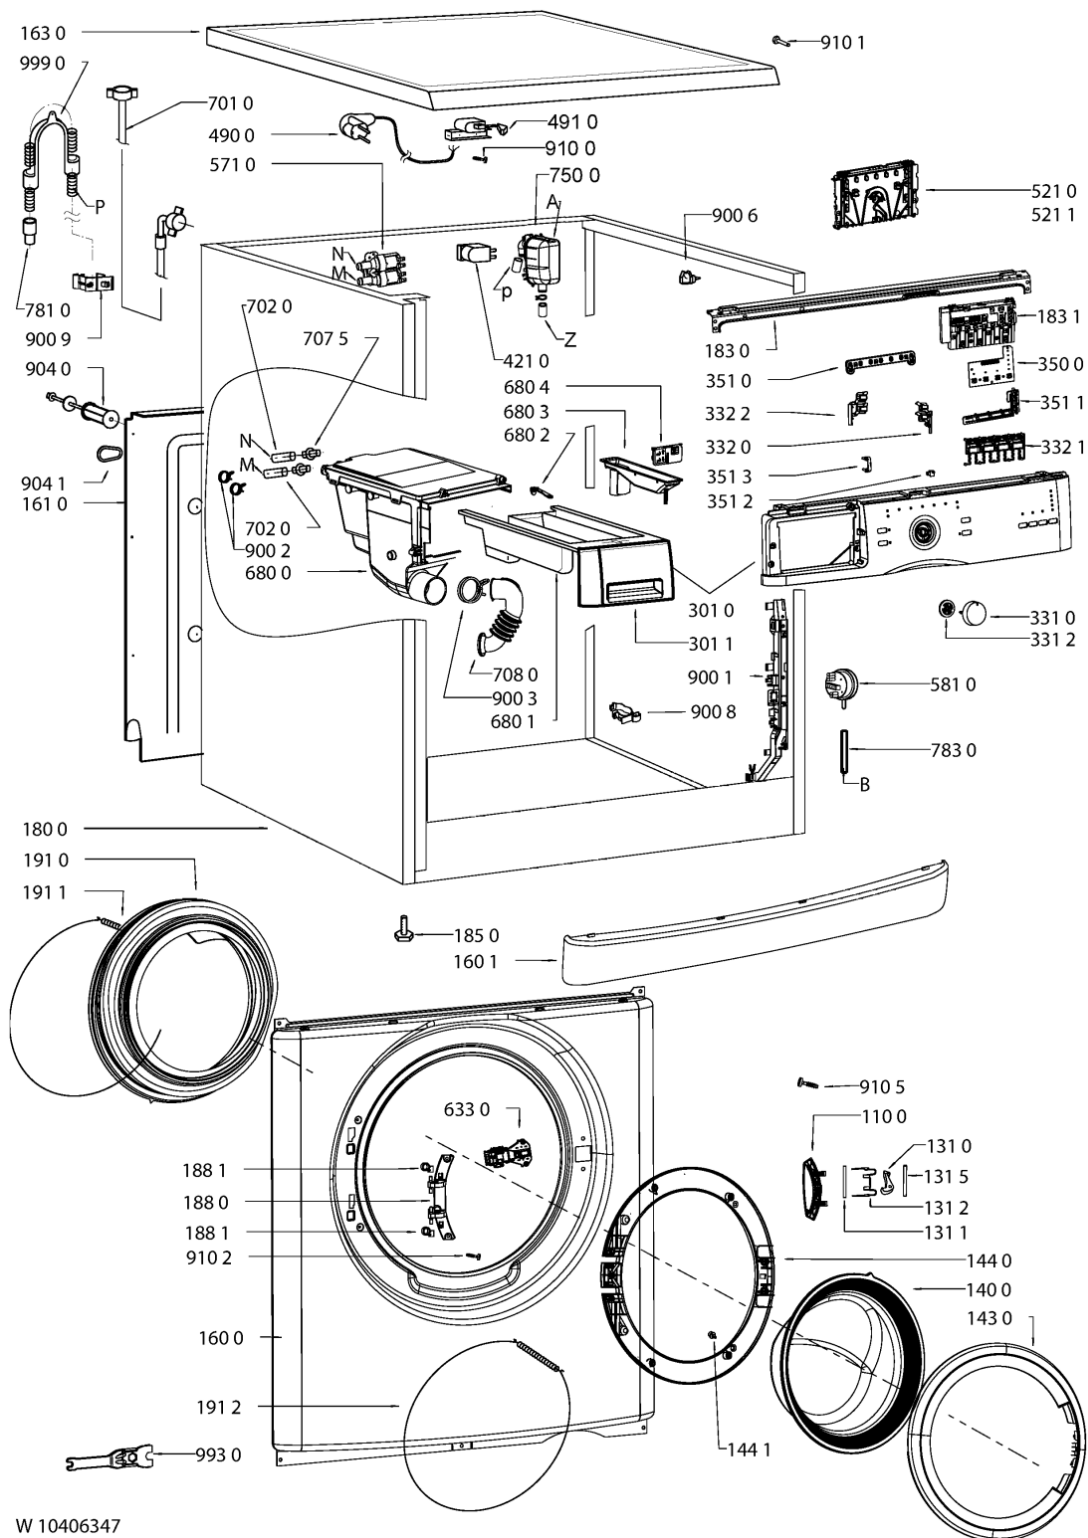

Whirlpool

Hotpoint

Bauknecht

i INDESIT

WHR10369

Tavole

W 10406347

WHR10369

Lista

Ricambi

Rif.	Cod.Ricam	Dal S/N	Al S/N	Sostituto	Descrizione	Notizia	Codice
1100	481071424001 (C00312065)				maniglia porta		
1310	481071423921 (C00313285)			1 x 481010604389 (C00312470)	serratura		
1311	481071424021 (C00315661)				perno maniglia		
1312	481071423931 (C00312610)			1 x C00518100 (488000518100)	molla gancio oblo'		
1315	481071423941 (C00313523)				perno gancio oblo'		
1400	481071423981 (C00311824)				vetro oblo		
1430	481071423961 (C00311708)				cornice finest. bianca		
1440	481071423911 (C00311748)				cornice oblo		
1441	481071428351 (C00312553)				fissaggio		
1600	481074670951 (C00315414)				frontale		
1601	481071425791 (C00311894)				zoccolo		
1610	481244011544 (C00316521)				pannello post.		
1630	481071425641 (C00311798)				piano lavoro		
1800	481074652392 (C00319115)			1 x 481010697253 (C00326257)	mobile		
1810	480111102361 (C00313078)				ammortizzatore eureka		
1811	481240118894 (C00314609)			1 x 481240118413 (C00312274)	arresto		