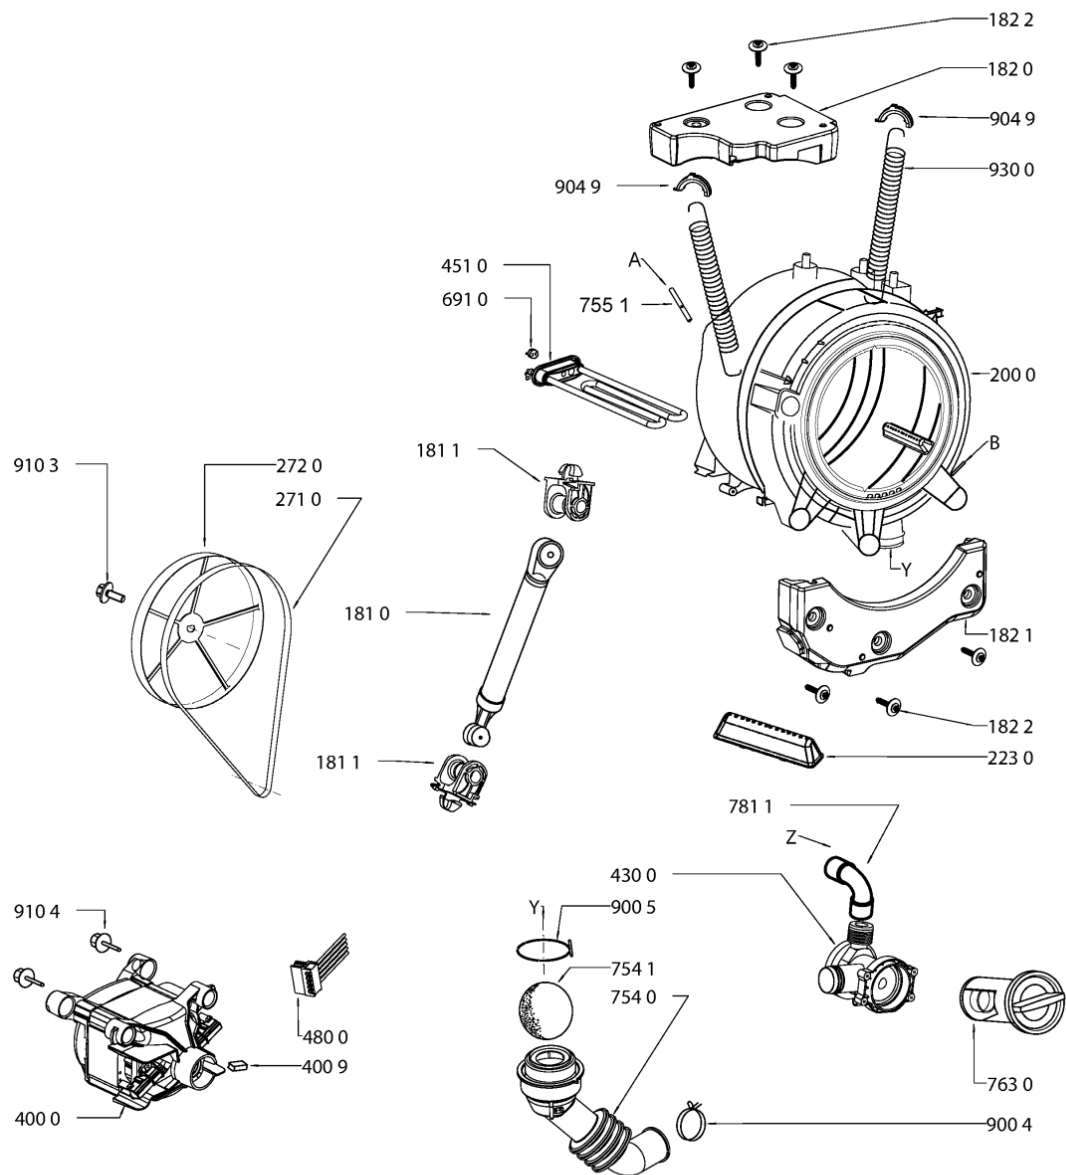

WHR10370

Tavole

W 10406347