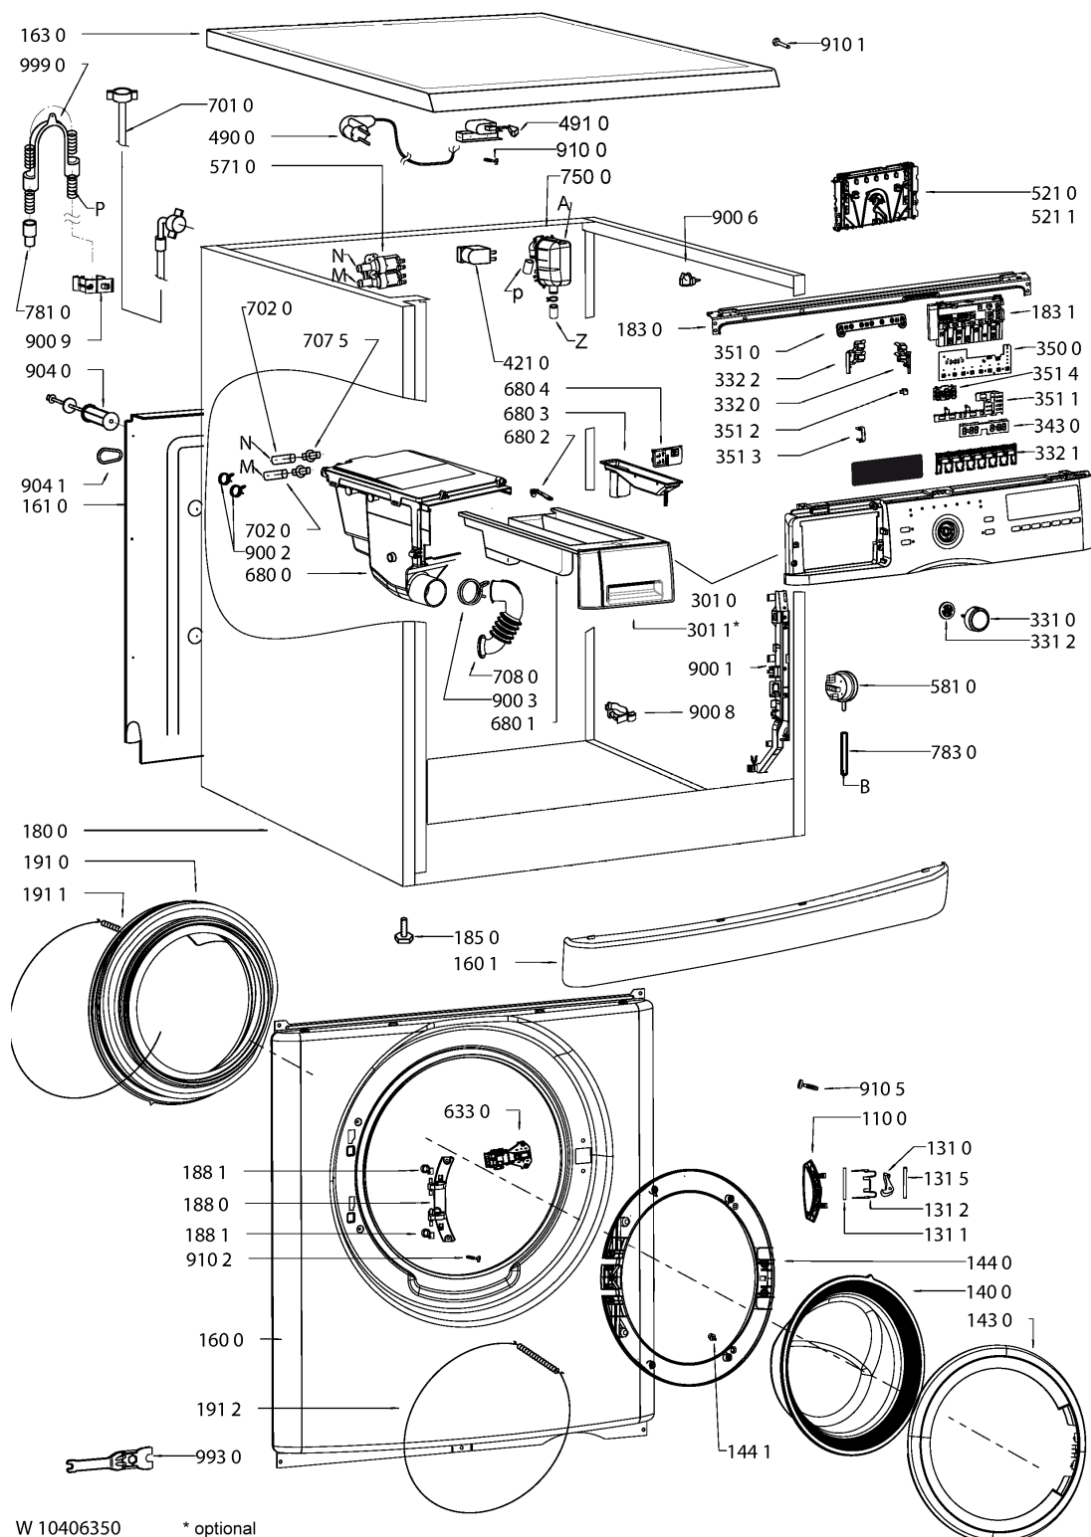

WHR12045

Tavole