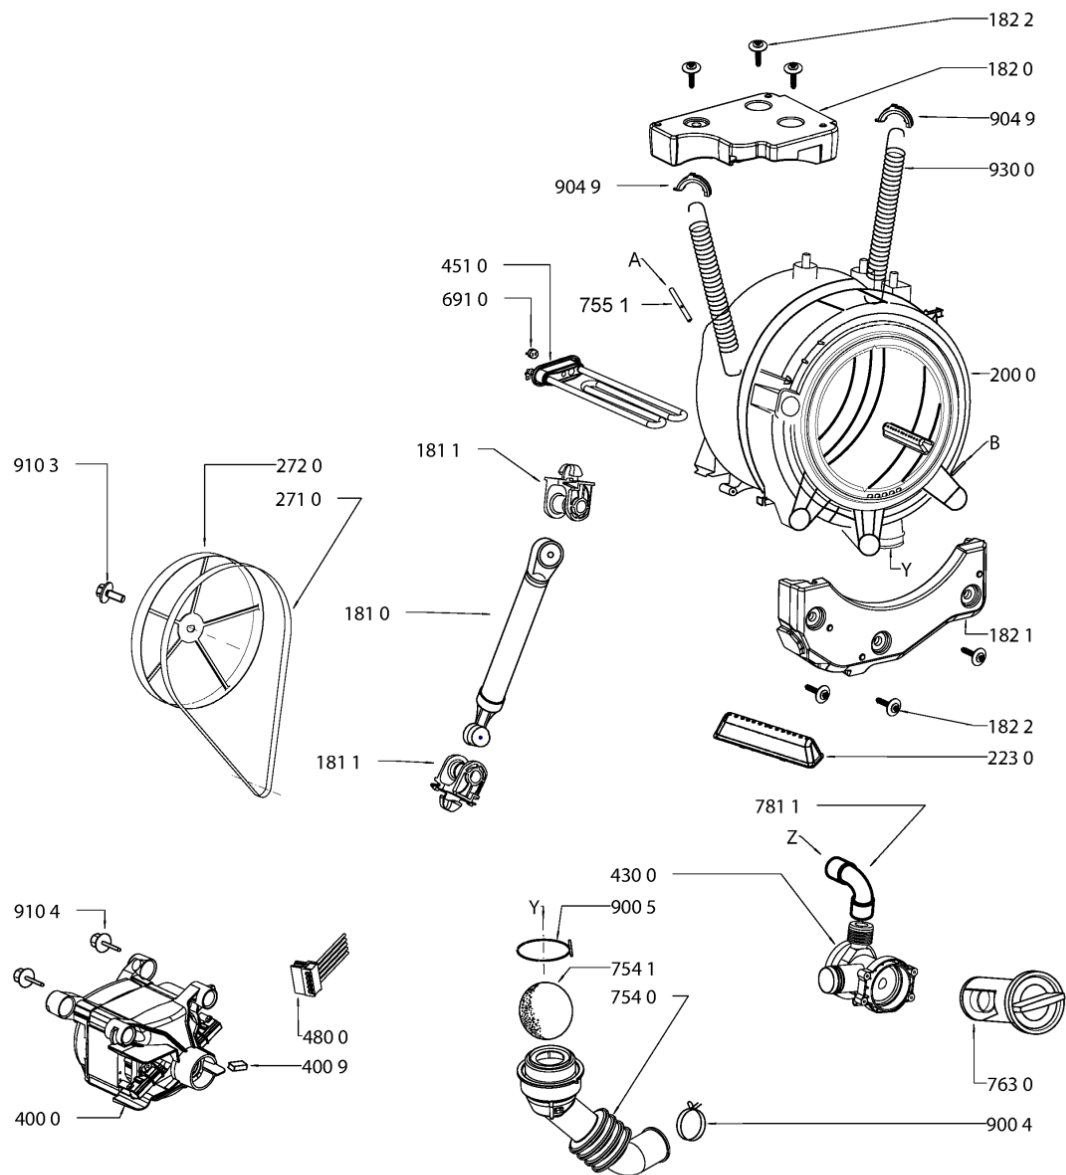

WHR12046

Tavole

W 10406350