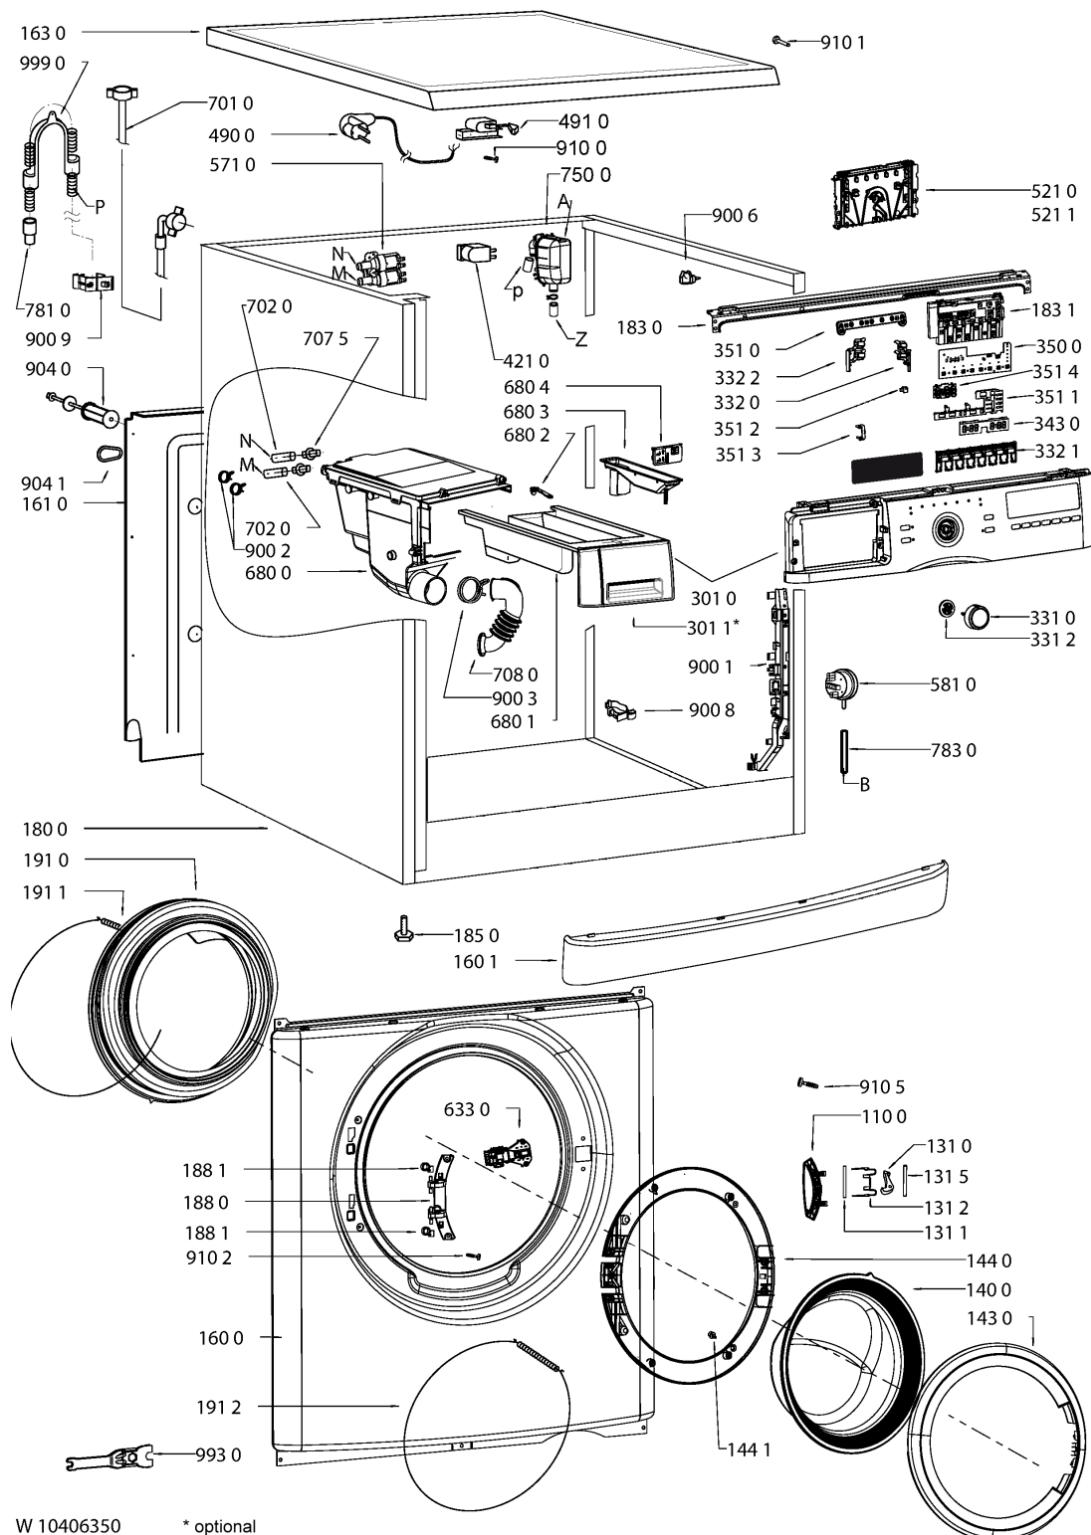

WHR12045

Tavole