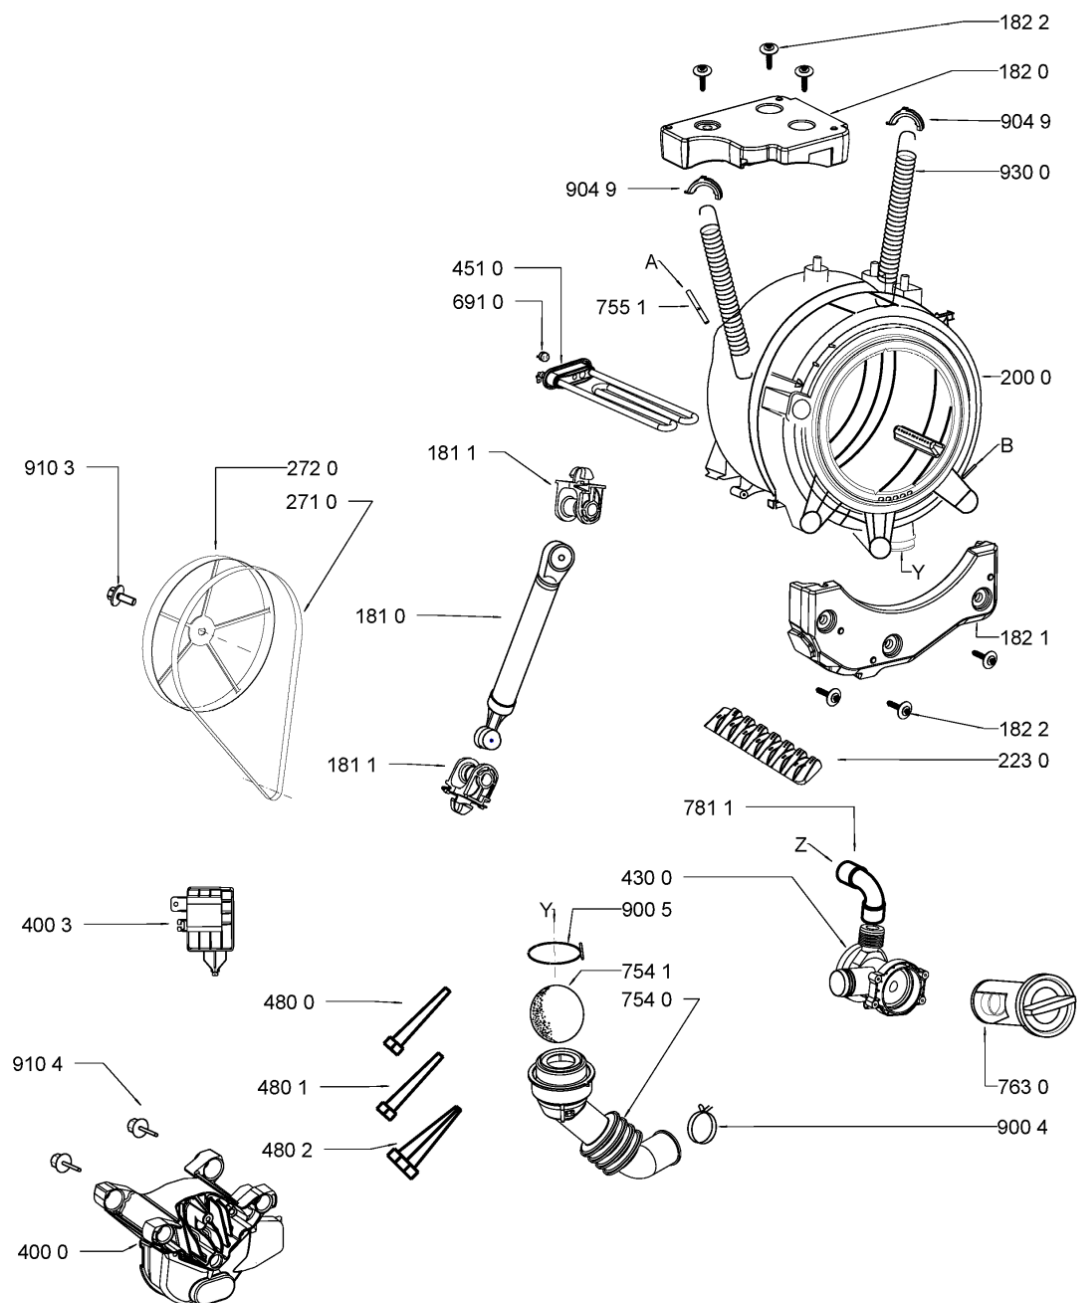

WHR12062

Tavole

W 10604555