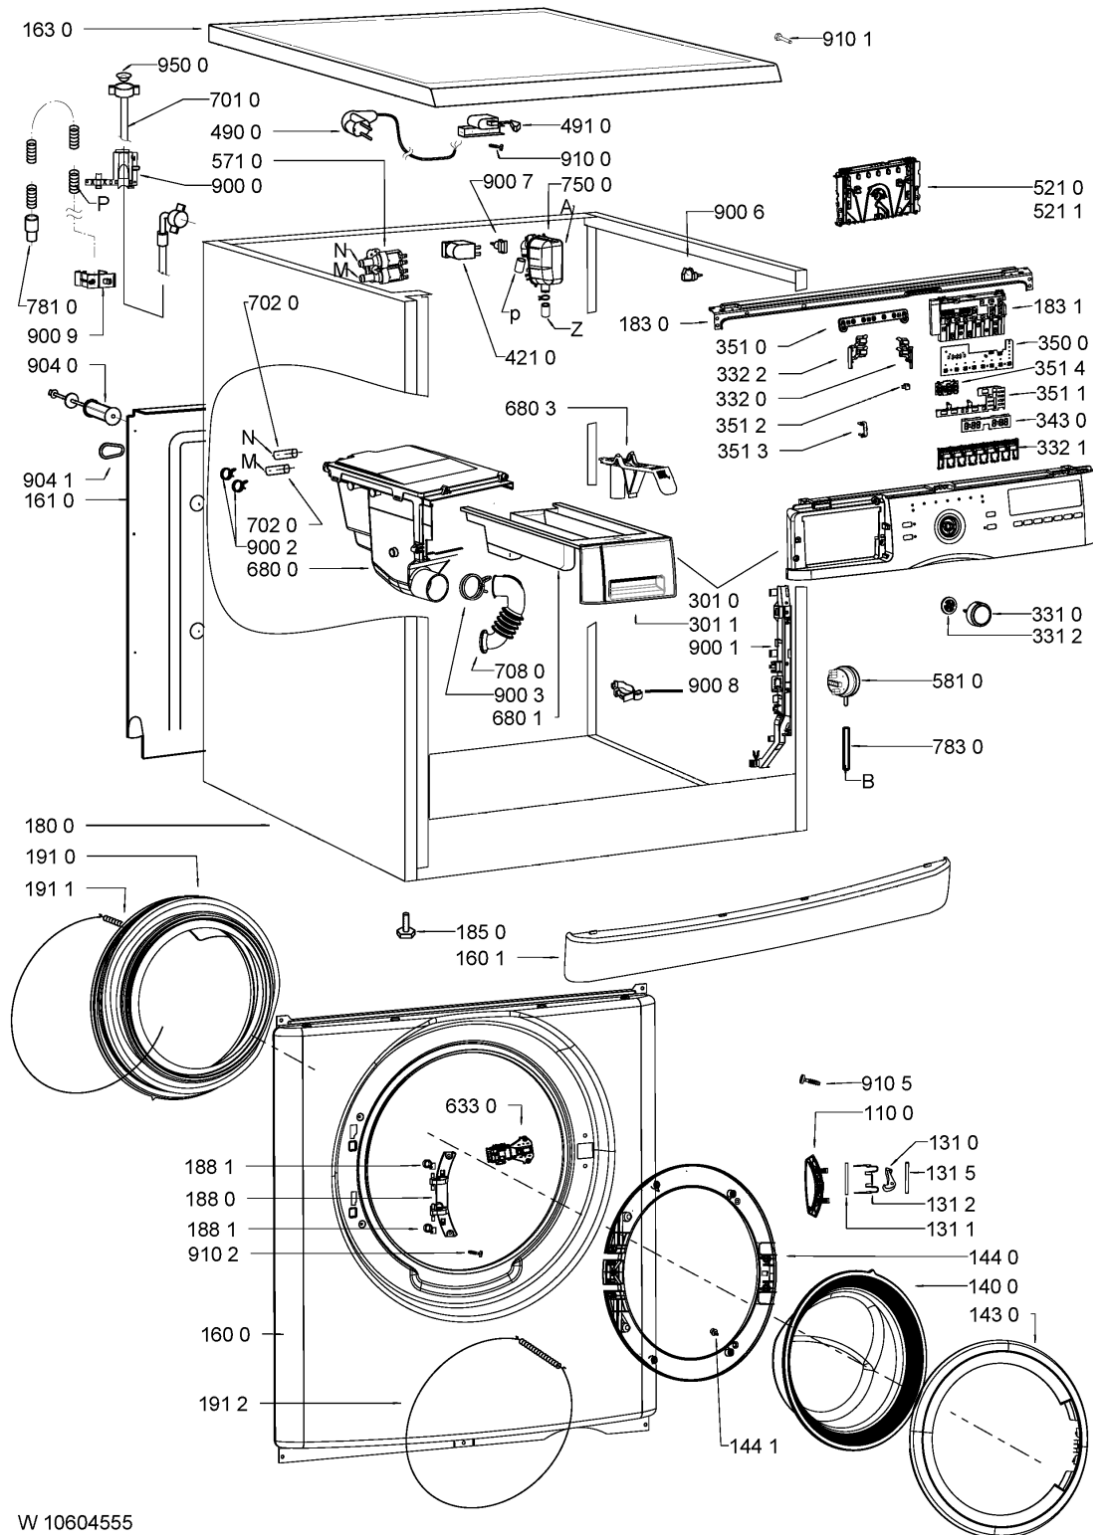

WHR12061

Tavole

W 10604555